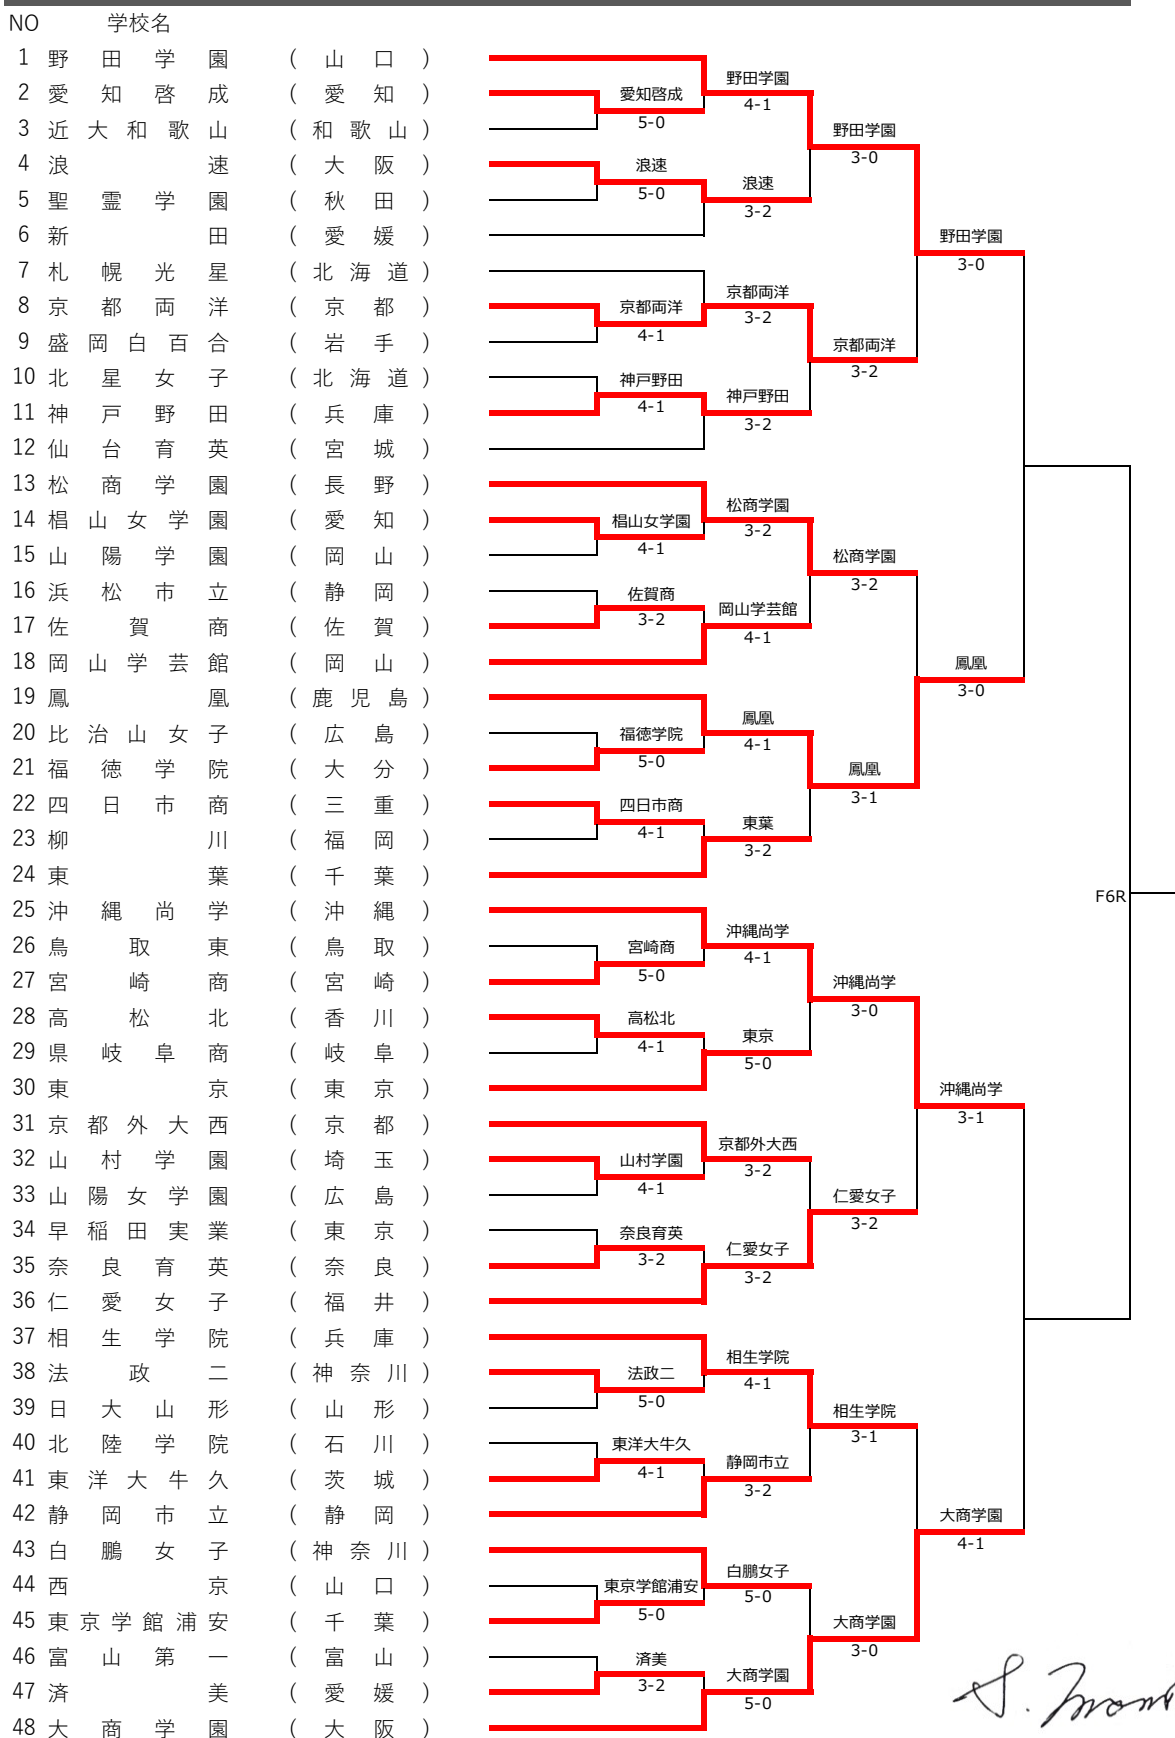

大正製薬 **リポビタン**

第47回 全国選抜高校テニス大会

2025/3/23 19時現在

男子団体戦ドロー

NO	学校名	対戦相手	スコア	対戦相手	スコア	対戦相手	スコア	対戦相手	スコア
1	湘南工大附 (神奈川)	湘南工大附	5-0	湘南工大附		湘南工大附		湘南工大附	
2	近大附属 (大阪)	精華学園宮島	3-2	湘南工大附	3-2	湘南工大附		湘南工大附	
3	精華学園宮島 (広島)	光泉カトリック	3-2	湘南工大附	3-2	湘南工大附		湘南工大附	
4	光泉カトリック (滋賀)	佐土原	5-0	湘南工大附	3-2	湘南工大附		湘南工大附	
5	開星 (島根)	佐土原	5-0	湘南工大附	3-2	湘南工大附		湘南工大附	
6	佐土原 (宮崎)	佐土原	5-0	湘南工大附	3-2	湘南工大附		湘南工大附	
7	大阪国際 (大阪)	麗澤瑞浪	3-2	湘南工大附	3-2	湘南工大附		湘南工大附	
8	麗澤瑞浪 (岐阜)	麗澤瑞浪	3-2	湘南工大附	3-2	湘南工大附		湘南工大附	
9	福島東 (福島)	麗澤瑞浪	5-0	湘南工大附	3-2	湘南工大附		湘南工大附	
10	広島学院 (広島)	足利大附	3-2	湘南工大附	3-2	湘南工大附		湘南工大附	
11	足利大附 (栃木)	足利大附	3-2	湘南工大附	3-2	湘南工大附		湘南工大附	
12	岩手 (岩手)	足利大附	5-0	湘南工大附	3-2	湘南工大附		湘南工大附	
13	関西 (岡山)	鳳凰	3-2	湘南工大附	3-2	湘南工大附		湘南工大附	
14	高松北 (香川)	鳳凰	5-0	湘南工大附	3-2	湘南工大附		湘南工大附	
15	鳳凰 (鹿児島)	鳳凰	5-0	湘南工大附	3-2	湘南工大附		湘南工大附	
16	海星 (長崎)	東山	3-1	湘南工大附	3-2	湘南工大附		湘南工大附	
17	東山 (京都)	岡山理大附	4-1	湘南工大附	3-2	湘南工大附		湘南工大附	
18	岡山理大附 (岡山)	岡山理大附	4-1	湘南工大附	3-2	湘南工大附		湘南工大附	
19	名古屋 (愛知)	名古屋	3-2	湘南工大附	3-2	湘南工大附		湘南工大附	
20	浦和学院 (埼玉)	浦和学院	4-1	湘南工大附	3-2	湘南工大附		湘南工大附	
21	東京学館新潟 (新潟)	浦和学院	4-1	湘南工大附	3-2	湘南工大附		湘南工大附	
22	鹿児島実業 (鹿児島)	鹿児島実業	4-1	湘南工大附	3-2	湘南工大附		湘南工大附	
23	仙台三 (宮城)	四日市工	5-0	湘南工大附	3-2	湘南工大附		湘南工大附	
24	四日市工 (三重)	四日市工	5-0	湘南工大附	3-2	湘南工大附		湘南工大附	
25	相生学院 (兵庫)	相生学院	3-2	湘南工大附	3-2	湘南工大附		湘南工大附	
26	松商学園 (長野)	松商学園	3-2	湘南工大附	3-2	湘南工大附		湘南工大附	
27	県岐阜商 (岐阜)	松商学園	3-2	湘南工大附	3-2	湘南工大附		湘南工大附	
28	名経大市邨 (愛知)	名経大市邨	5-0	湘南工大附	3-2	湘南工大附		湘南工大附	
29	城島南 (徳島)	名経大市邨	4-1	湘南工大附	3-2	湘南工大附		湘南工大附	
30	海星学院 (北海道)	名経大市邨	5-0	湘南工大附	3-2	湘南工大附		湘南工大附	
31	柳川 (福岡)	柳川	5-0	湘南工大附	3-2	湘南工大附		湘南工大附	
32	沖縄尚学 (沖縄)	柳川	5-0	湘南工大附	3-2	湘南工大附		湘南工大附	
33	関学 (兵庫)	柳川	3-2	湘南工大附	3-2	湘南工大附		湘南工大附	
34	折尾愛真 (福岡)	敦賀気比	4-1	湘南工大附	3-2	湘南工大附		湘南工大附	
35	敦賀気比 (福井)	北陸	3-2	湘南工大附	3-2	湘南工大附		湘南工大附	
36	北陸 (福井)	北陸	3-2	湘南工大附	3-2	湘南工大附		湘南工大附	
37	新田 (愛媛)	新田	3-2	湘南工大附	3-2	湘南工大附		湘南工大附	
38	東葉 (千葉)	東葉	5-0	湘南工大附	3-2	湘南工大附		湘南工大附	
39	近大和歌山 (和歌山)	東葉	5-0	湘南工大附	3-2	湘南工大附		湘南工大附	
40	日大三 (東京)	日大三	4-1	湘南工大附	3-2	湘南工大附		湘南工大附	
41	北科大高 (北海道)	法政二	5-0	湘南工大附	3-2	湘南工大附		湘南工大附	
42	法政二 (神奈川)	法政二	5-0	湘南工大附	3-2	湘南工大附		湘南工大附	
43	東京学館浦安 (千葉)	東京学館浦安	4-1	湘南工大附	3-2	湘南工大附		湘南工大附	
44	浦和麗明 (埼玉)	浦和麗明	5-0	湘南工大附	3-2	湘南工大附		湘南工大附	
45	青森工 (青森)	浦和麗明	5-0	湘南工大附	3-2	湘南工大附		湘南工大附	
46	日大山形 (山形)	長崎東	3-2	湘南工大附	3-2	湘南工大附		湘南工大附	
47	長崎東 (長崎)	長崎東	3-2	湘南工大附	3-2	湘南工大附		湘南工大附	
48	大分舞鶴 (大分)	大分舞鶴	5-0	湘南工大附	3-2	湘南工大附		湘南工大附	

女子団体戦ドロー

F6R