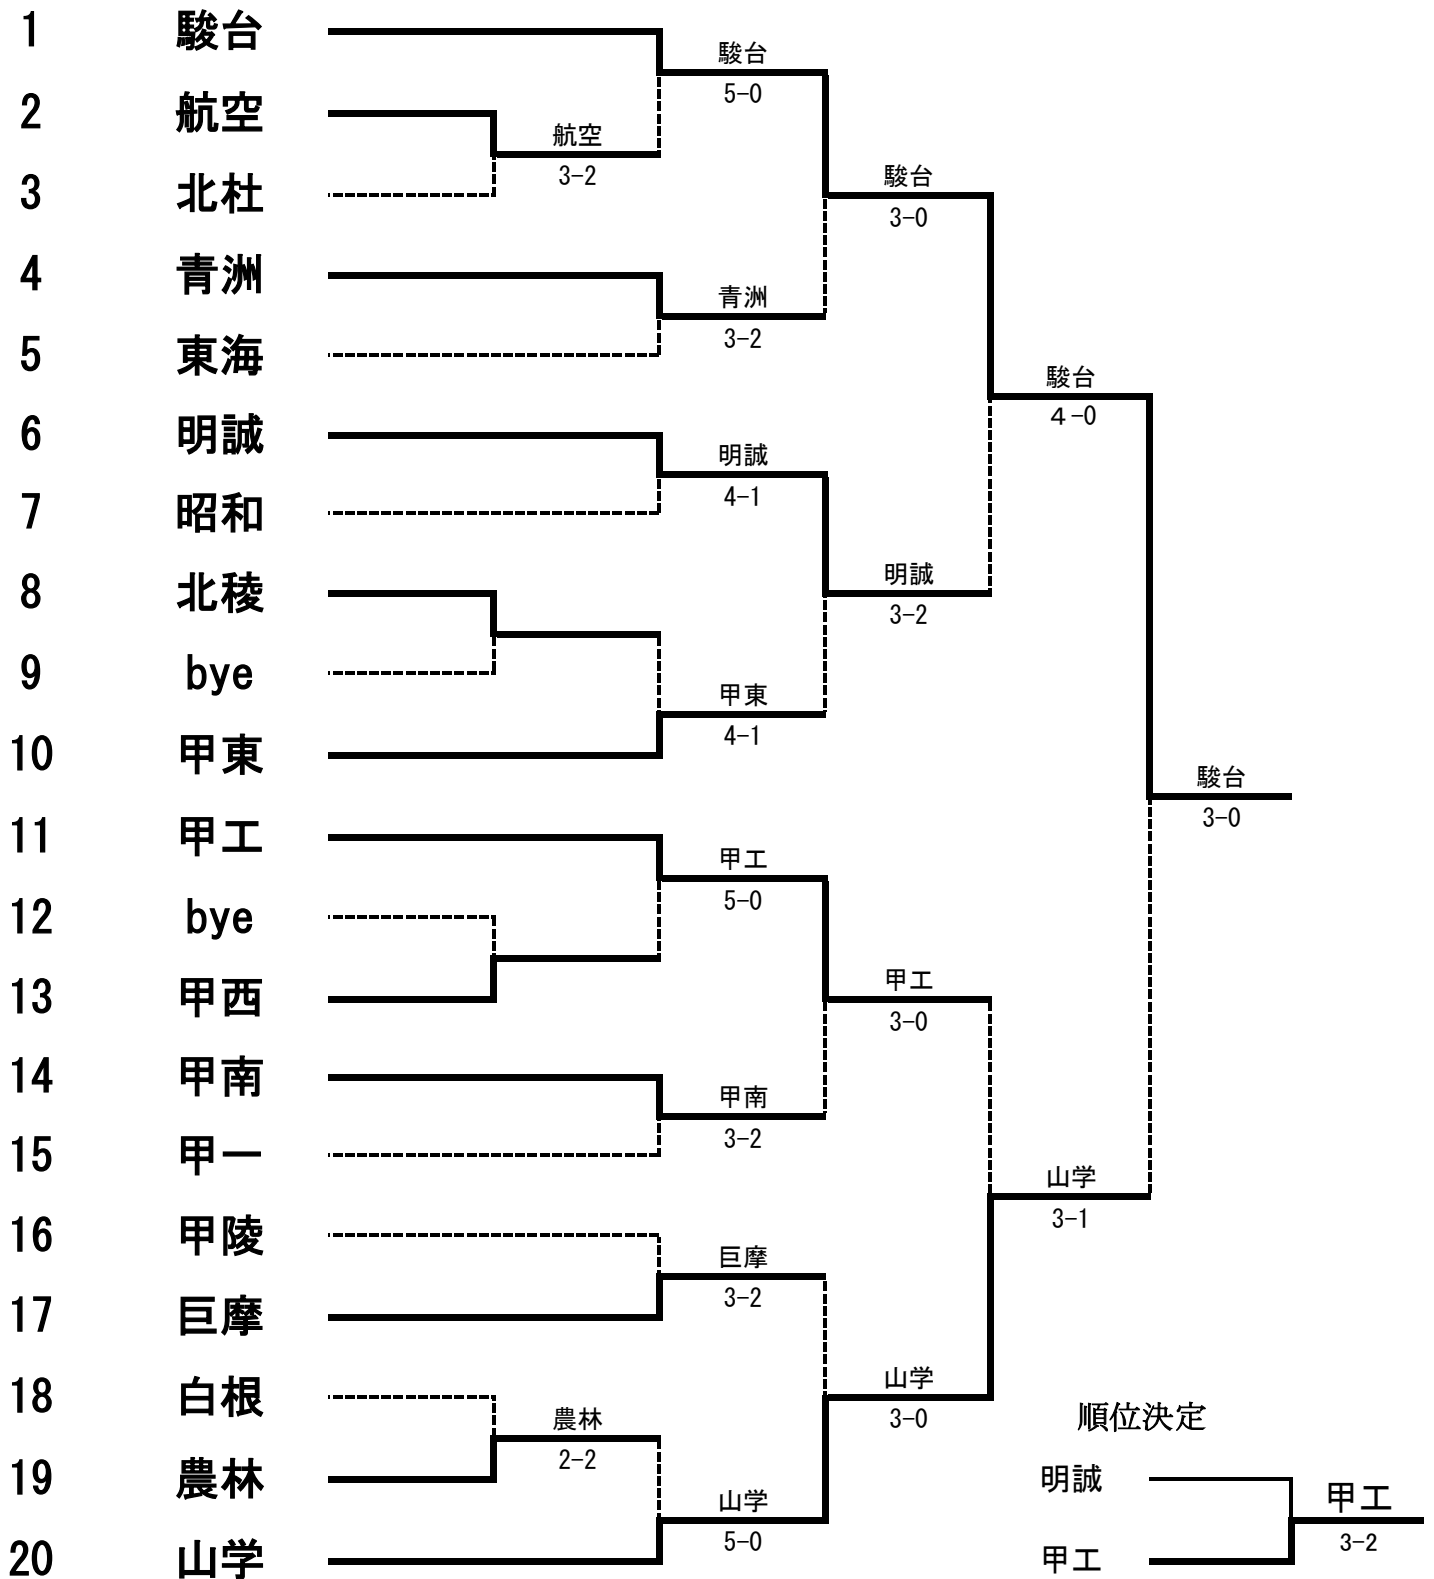

# 令和5年度 男子団体

山梨県高等学校新人体育大会テニス大会  
(兼全国選抜高校テニス大会山梨県大会)

日程  
会場

令和5年10月14日、15日

小瀬スポーツ公園テニス場

駿台甲府・山梨学院は関東選抜高校テニス大会に出場

**令和5年度 山梨県高等学校新人体育大会テニス大会**  
**(兼全国選抜高校テニス大会山梨県大会)**

男子記録 NO. 1