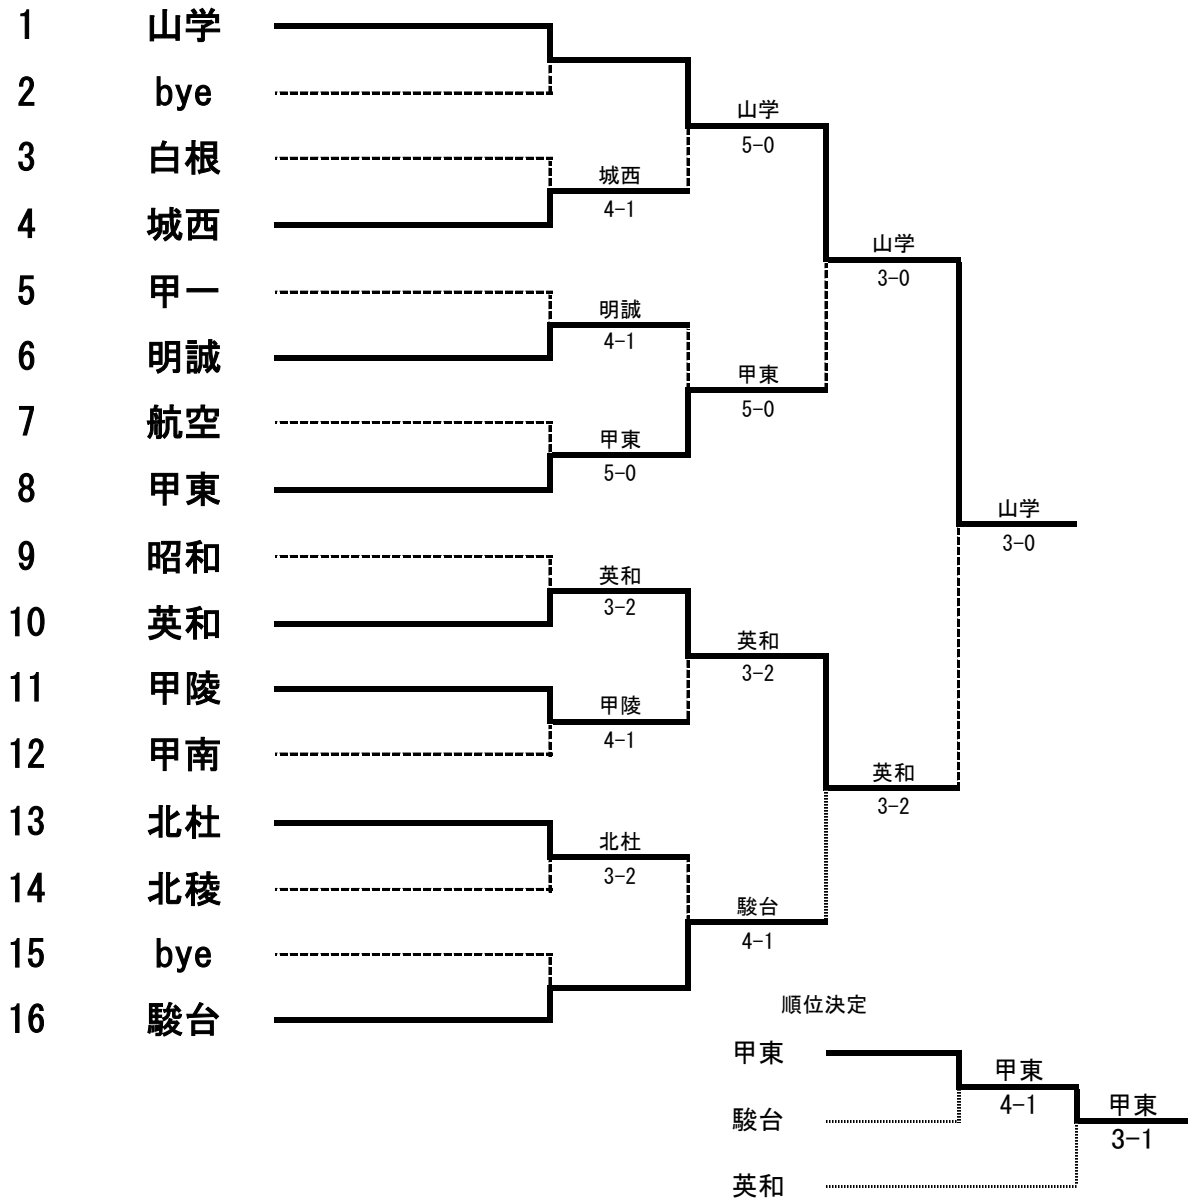

令和5年度
女子団体

山梨県高等学校新人体育大会テニス大会
(兼全国選抜高校テニス大会山梨県大会)

日程 令和5年10月14日、15日
会場 小瀬スポーツ公園テニス場

山梨学院・甲府東は関東選抜高校テニス大会に出場