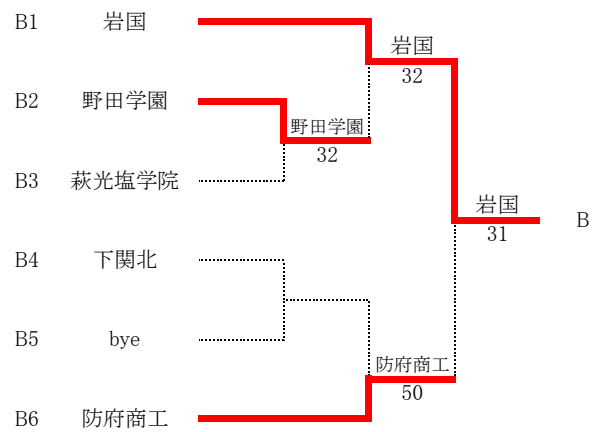

団体【男子】

決勝トーナメント

2位決定戦(同じ対戦は行わない)

予選トーナメント

令和5年度山口県体育大会テニス競技高校の部(団体) 兼 第46回全国選抜高校テニス大会山口県予選会

令和5年10月21日～22日 宇部中央公園テニスコート

団体詳細(男子)

予選1R