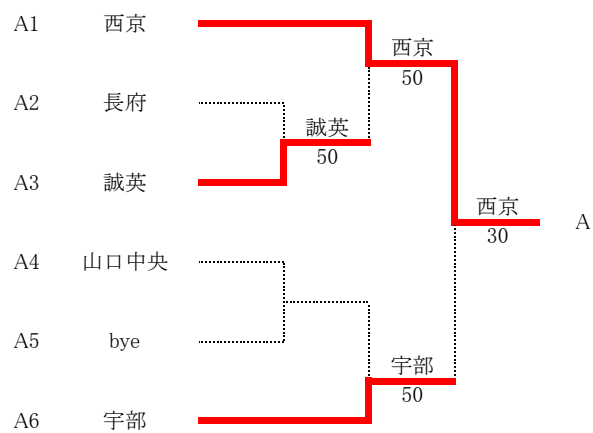

団体【男子】

決勝トーナメント

2位決定戦(同じ対戦は行わない)

予選トーナメント

令和5年度山口県体育大会テニス競技高校の部(団体) 兼 第46回全国選抜高校テニス大会山口県予選会

令和5年10月21日～22日 宇部中央公園テニスコート

団体詳細(男子)

予選1R