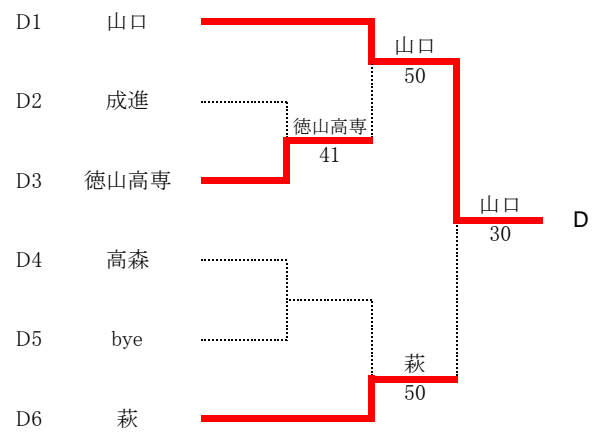

団体【男子】

決勝トーナメント

2位決定戦(同じ対戦は行わない)

予選トーナメント

令和5年度山口県体育大会テニス競技高校の部(団体) 兼 第46回全国選抜高校テニス大会山口県予選会

令和5年10月21日～22日 宇部中央公園テニスコート

団体詳細(男子)

予選1R