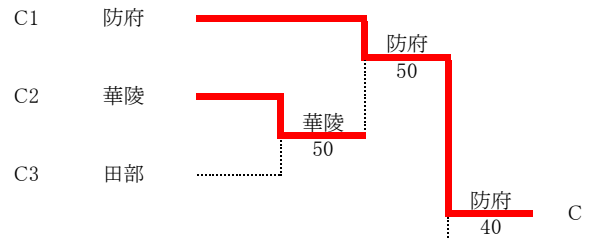

決勝

A	西京	3 - 1	D	山口
S1	岩尾 大成	8 - 4	S1	正木 光
D1	堤 海翔	7 - 9	D1	岸田 昊生
	栗田 翔大			歌房 拓斗
S2	村田 真惺	8 - 1	S2	山口 大空
D2	瀧川 歩武	7 打切 8	D2	坂野 友基
	小林 大和			案野 謙真
S3	久保田悠斗	8 - 1	S3	山根 遼

団体【女子】

決勝トーナメント

2位決定戦(同じ対戦は行わない)

予選トーナメント