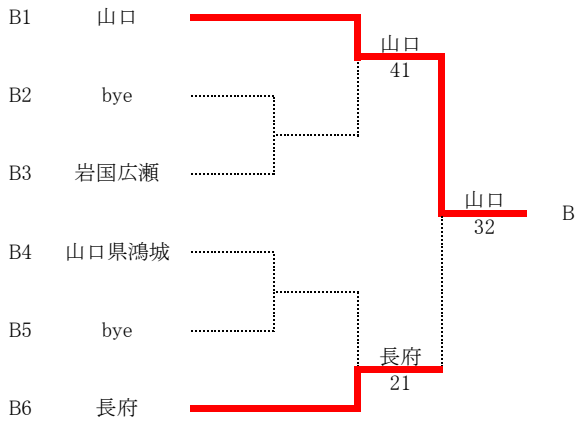

決勝

A	西京	3 - 1	D	山口
S1	岩尾 大成	8 - 4	S1	正木 光
D1	堤 海翔	7 - 9	D1	岸田 昊生
	栗田 翔大			歌房 拓斗
S2	村田 真惺	8 - 1	S2	山口 大空
D2	瀧川 歩武	7 打切 8	D2	坂野 友基
	小林 大和			案野 謙真
S3	久保田悠斗	8 - 1	S3	山根 遼

団体【女子】

決勝トーナメント

2位決定戦(同じ対戦は行わない)

予選トーナメント

令和5年度山口県体育大会テニス競技高校の部（団体） 兼 第46回全国選抜高校テニス大会山口県予選会

令和5年10月21日～22日 宇部中央公園テニスコート

団体詳細(女子)

予選1R

C2	華陵	5 - 0	C3	田部
S1	山本 杏樹	6 - 4	S1	松井 麻生
D1	小池 歩美	6 - 4	D1	末次優里加
	藤井 千宙			小林 舞葉
S2	金森そよか	6 - 2	S2	小林 空良
D2	市岡 莉亜	6 - 0	D2	
	天林 美空			
S3	楠 莉咲子	6 - 0	S3	