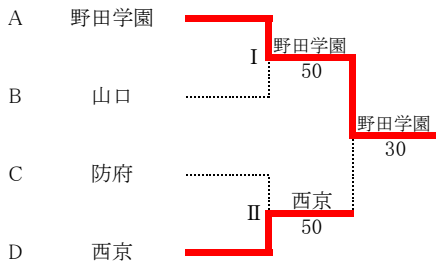

決勝

A	西京	3 - 1	D	山口
S1	岩尾 大成	8 - 4	S1	正木 光
D1	堤 海翔	7 - 9	D1	岸田 昊生
	栗田 翔大			歌房 拓斗
S2	村田 真惺	8 - 1	S2	山口 大空
D2	瀧川 歩武	7 打切 8	D2	坂野 友基
	小林 大和			案野 謙真
S3	久保田悠斗	8 - 1	S3	山根 遼

団体【女子】

決勝トーナメント

2位決定戦(同じ対戦は行わない)

予選トーナメント