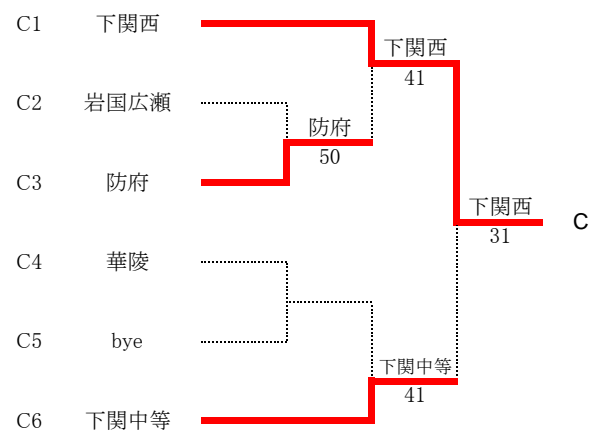

団体【男子】

決勝トーナメント

2位決定戦(同じ対戦は行わない)

予選トーナメント

令和5年度山口県体育大会テニス競技高校の部(団体) 兼 第46回全国選抜高校テニス大会山口県予選会

令和5年10月21日～22日 宇部中央公園テニスコート

団体詳細(男子)

予選1R