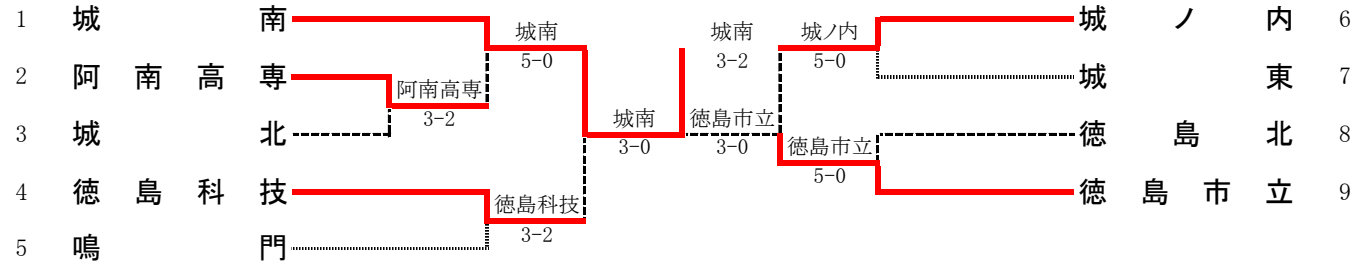

第46回全国選抜高校テニス大会四国地区徳島県予選 結果

令和5年10月28日(土)大神子病院しあわせの里テニスセンター

男子団体戦

3位決定戦

城南と徳島市立が四国地区大会に出場

男子団体詳細

1R1	2	阿南高専	3-2	城北	3
S1		森山 偉久①	63	美馬 麟太郎②	
D1		林 祐斗② 山西 涼太①	64	山城 陸② 原田 凱生②	
S2		大石 敦士②	61	平田 春羽②	
D2		伊槻 勇人① 尾崎 由都①	16	大東 侑真② 大塚 公太郎②	
S3				笠井 雄斗①	