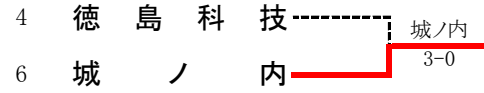

第46回全国選抜高校テニス大会四国地区徳島県予選 結果

令和5年10月28日(土)大神子病院しあわせの里テニスセンター

男子団体戦

3位決定戦

城南と徳島市立が四国地区大会に出場

男子団体詳細

1R1	2	阿南高専	3-2	城北	3
S1		森山 偉久①	63	美馬 麟太郎②	
D1		林 祐斗② 山西 涼太①	64	山城 陸② 原田 凱生②	
S2		大石 敦士②	61	平田 春羽②	
D2		伊槻 勇人① 尾崎 由都①	16	大東 侑真② 大塚 公太郎②	
S3				笠井 雄斗①	