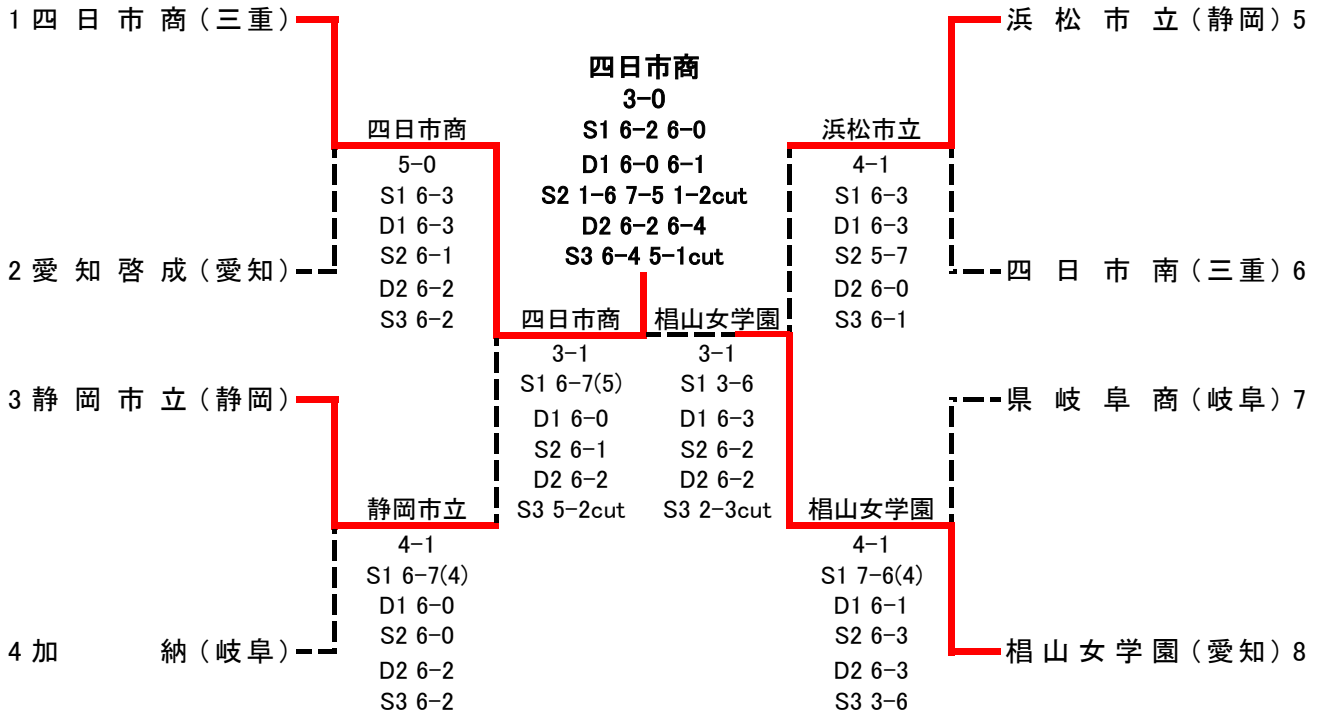

	2	県岐阜商	3 - 2	浜松市立	7
S1		安田 大剛②	2 - 6	小木 涼平②	
D1		清野 皓貴②	6 - 1	河島 賢太郎①	
		深尾 風月②		藤井 爽守②	
S2		山口 雄大①	4 - 6	春日 韻②	
D2		青山 拓矢①	6 - 2	疋田 誉人②	
		小瀬 喜代治①		太田 大翔①	
S3		山田 稜真①	7-6(5)	宇野 彰剛②	

■ 7 位決定戦

	4	日大三島	3 - 0	津田学園	6
S1		谷澤 怜真①	6 - 2	石崎 葵貴②	
D1		村津 夏海②	6 - 2	松岡 歩武②	
		高橋 カイアン 涼太①		高橋 大悟②	
S2		立川 碧人①	6 - 4	豊島 翔太②	
D2		山内 智貴②	3 - 4	中野 創太①	
		加藤 滉大②	cut	永田 莉基②	
S3		三木 翔太①	3 - 4 cut	稲垣 伊織②	

# 大正製薬リポビタン 第46回全国選抜高校テニス大会東海地区大会

11月18日, 19日 四日市ドーム

<女子>

■3位決定戦 県内順位による

■敗者復活

■7位決定戦

■6位決定戦 敗者復活の結果による

■ 1 回戦