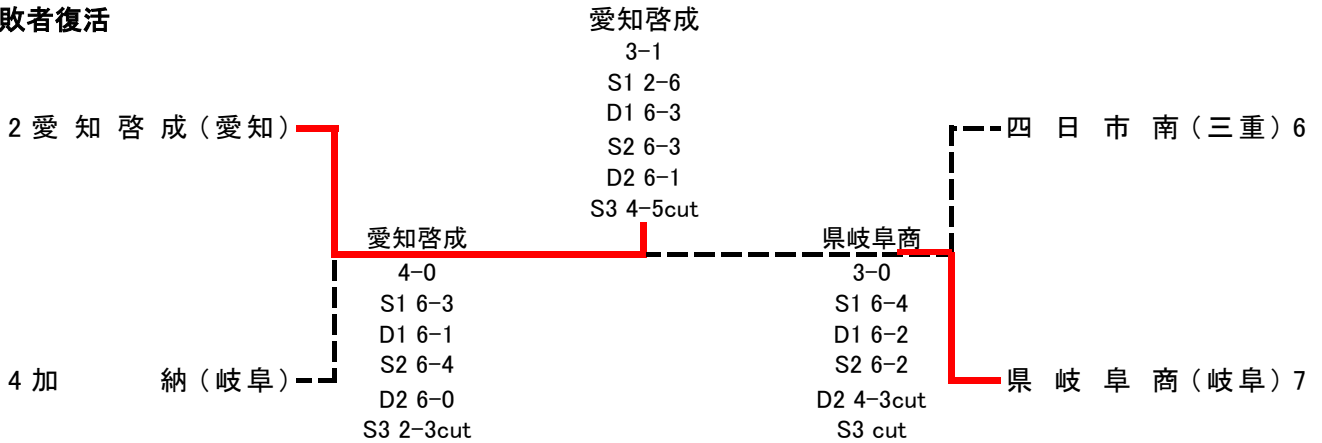

# 大正製薬リポビタン 第46回全国選抜高校テニス大会東海地区大会

11月18日, 19日 四日市ドーム

<女子>

■3位決定戦 県内順位による

■敗者復活

■7位決定戦

■6位決定戦 敗者復活の結果による

■ 1 回戦