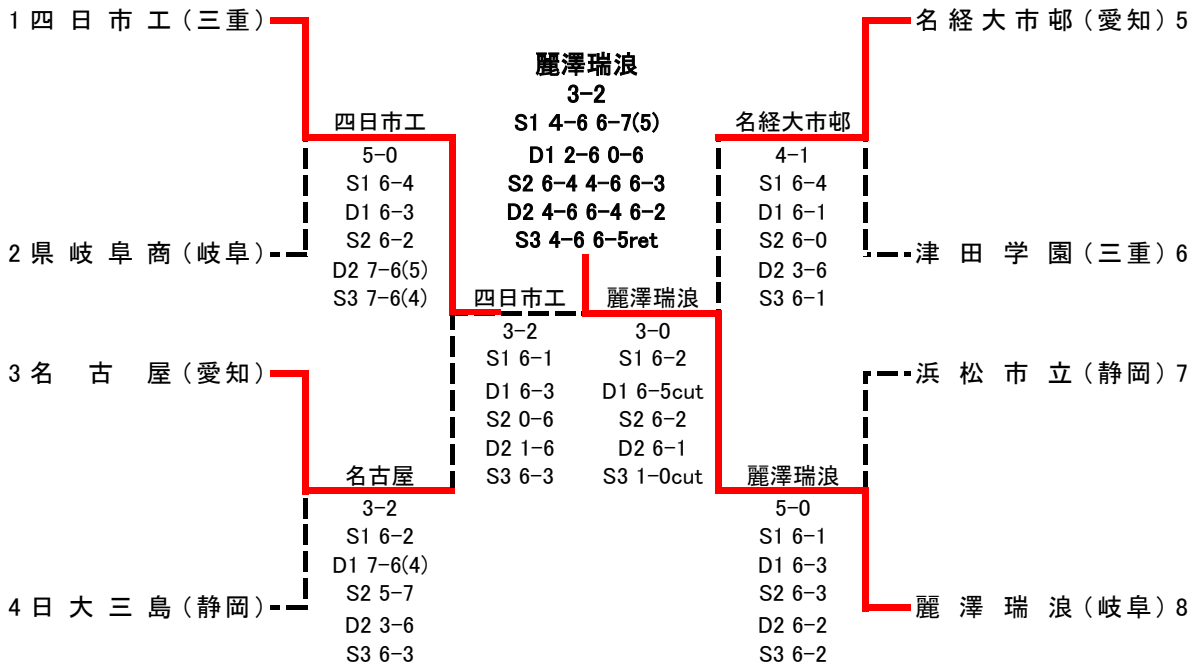

### 男子の部

優 勝	麗澤瑞浪高等学校 (初優勝)	岐阜県
準優勝	三重県立四日市工業高等学校	三重県
第3位	名古屋経済大学市邨高等学校	愛知県
第3位	名古屋高等学校	愛知県
第5位	岐阜県立岐阜商業高等学校	岐阜県
第6位	日本大学三島高等学校	静岡県

# 大正製薬リポビタン 第46回全国選抜高校テニス大会東海地区大会

11月18日, 19日 四日市ドーム

<男子>

■3位決定戦 県内順位による

■敗者復活

■7位決定戦

■6位決定戦

■ 1 回戦