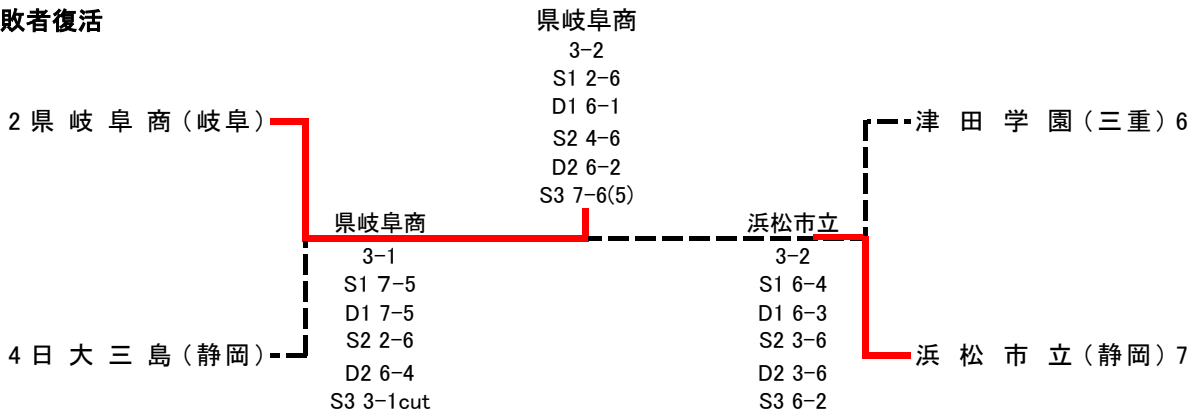

# 大正製薬リポビタン 第46回全国選抜高校テニス大会東海地区大会

11月18日, 19日 四日市ドーム

<男子>

■3位決定戦 県内順位による

■敗者復活

■7位決定戦

■6位決定戦

■ 1 回戦