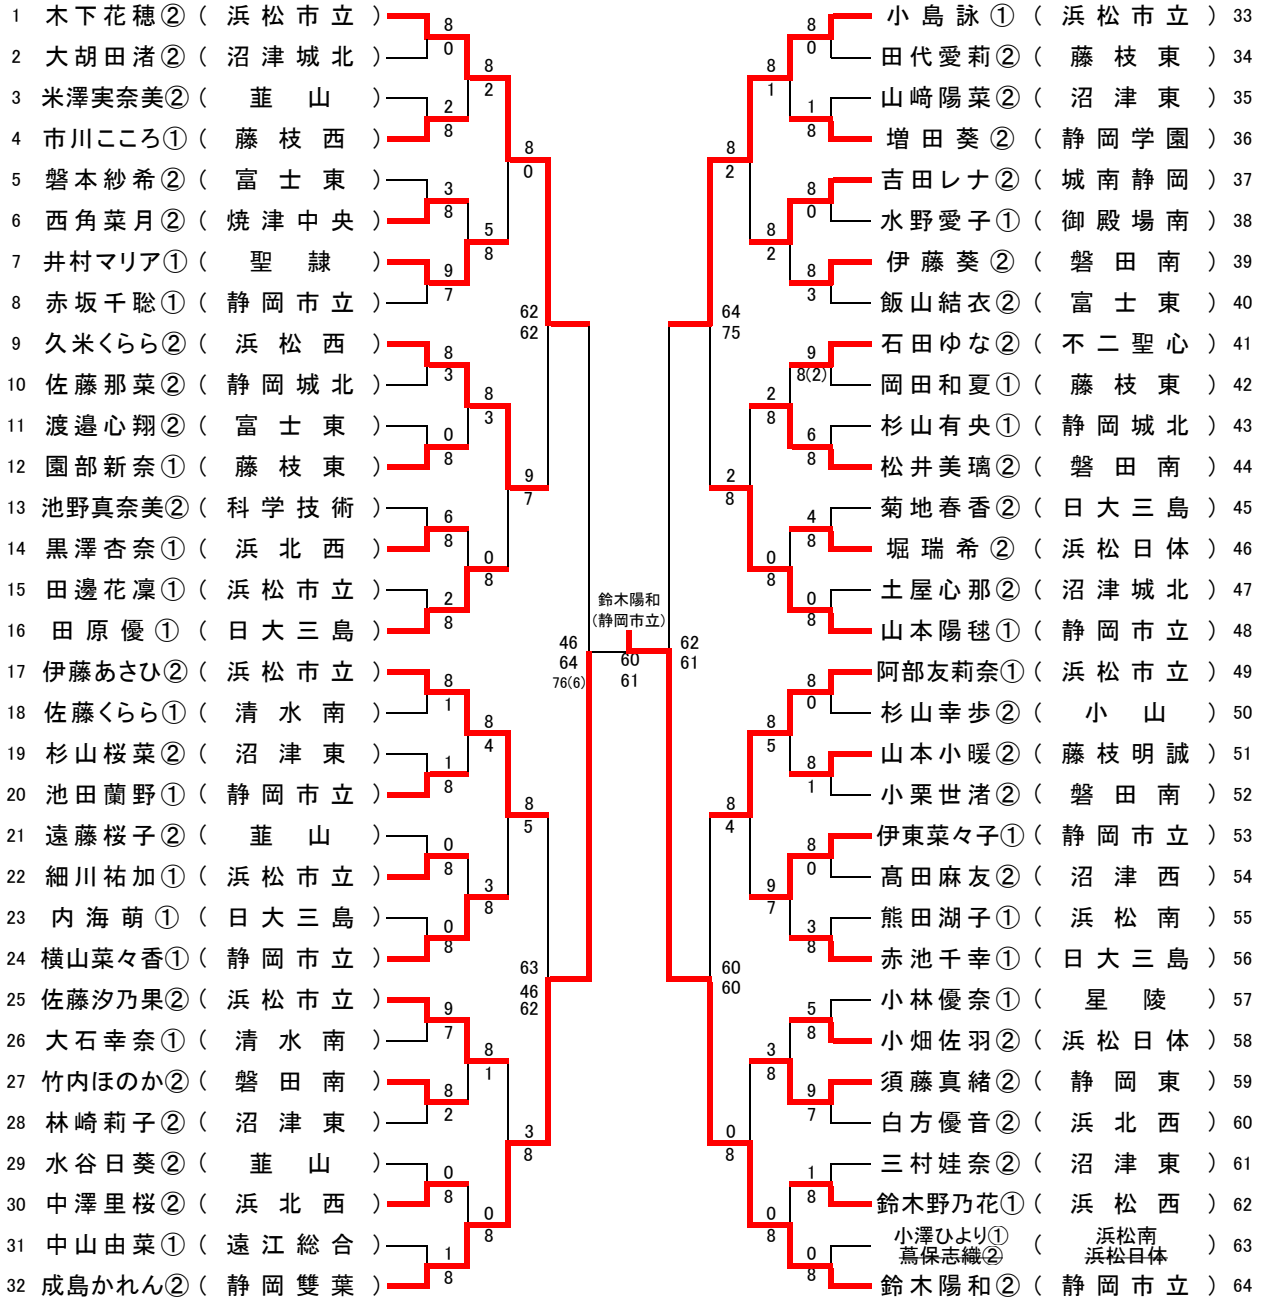

R5新人シングルス(女子)