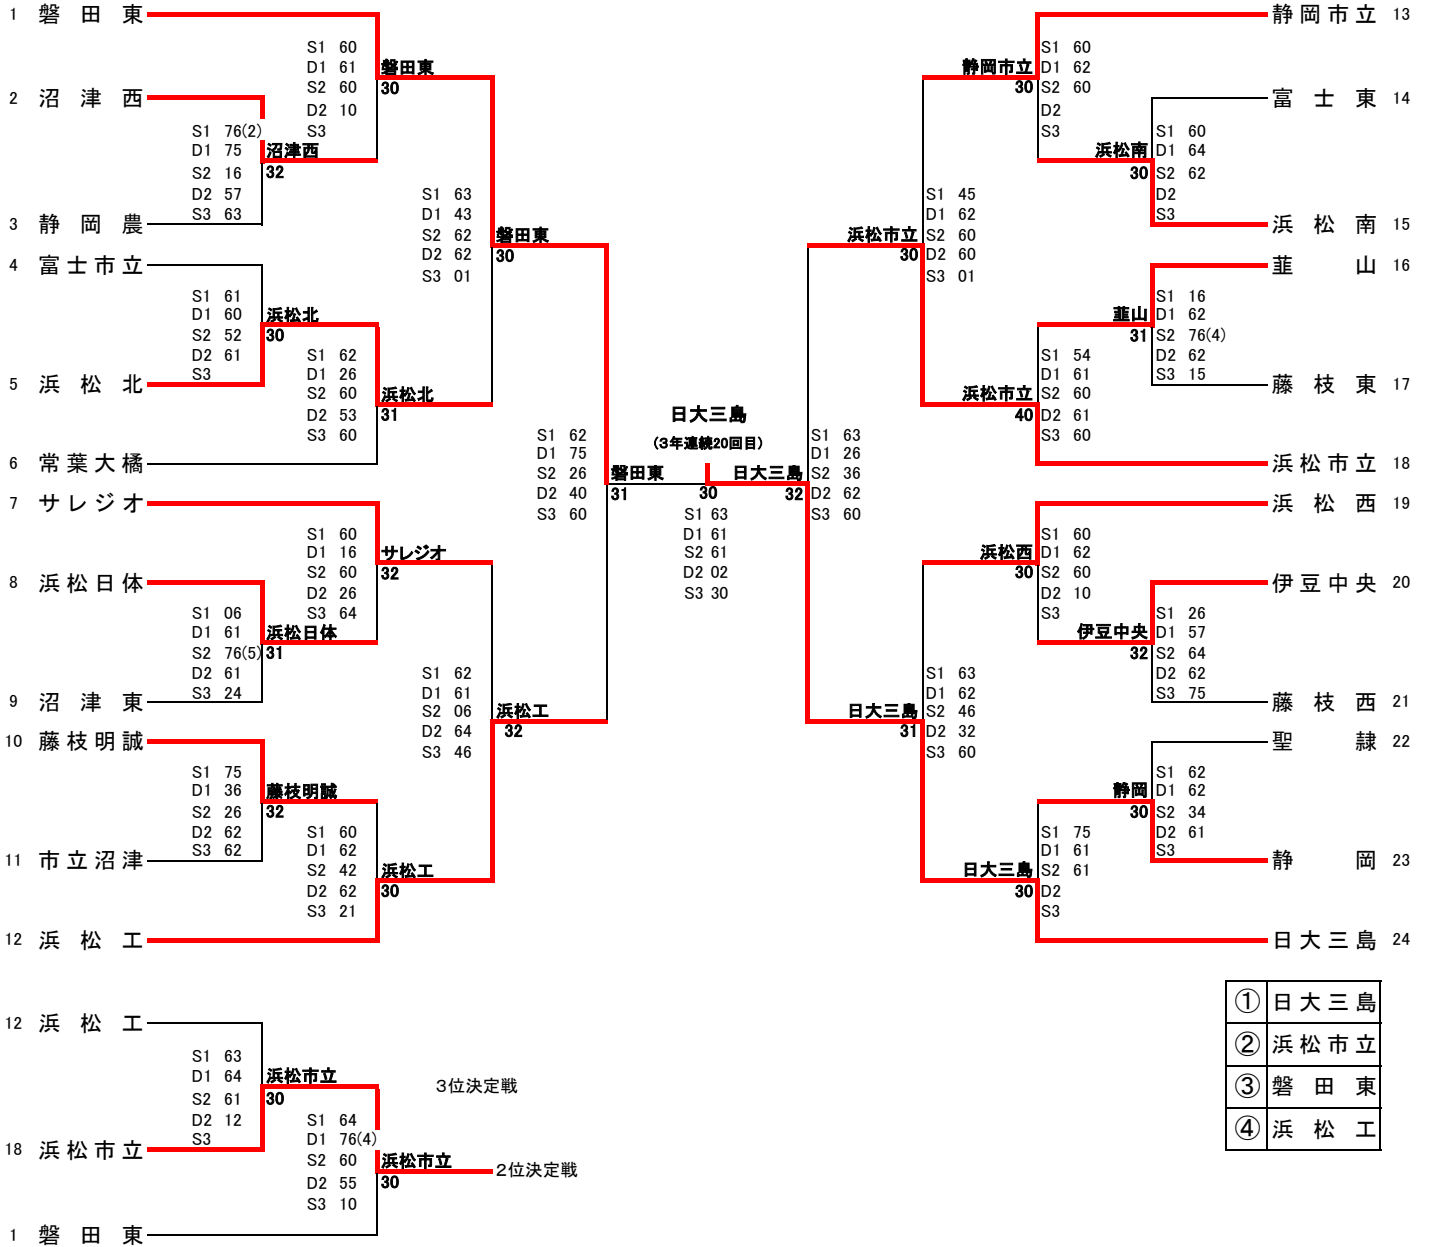

# 男子団体

## 女子団体

団体の部(男子)

	学校名	スコア	学校名
SF1	磐田東	3-1	浜松工
S1	三坂悠真②	6-2	青葉泰志②
D1	大庭結心②	7-5	鈴木力稀②
	丹羽悠斗①		俵鳳将②
S2	渡邊匠②	2-6	池田光希①
D2	磯谷真柰人②	4-0	竹内健人②
	太田捷翔②		小林琢海②
S3	和田修甫②	6-0	大場遥仁①

	学校名	スコア	学校名
SF2	浜松市立	2-3	日大三島
S1	宇野彰剛②	3-6	立川碧人①
D1	小木涼平②	6-2	村津夏海②
	河島賢太郎①		高橋カイアン涼太①
S2	春日韻②	6-3	三木翔太①
D2	疋田誉人②	2-6	山内智貴②
	太田大翔①		加藤滉大②
S3	藤井爽守②	0-6	谷澤怜真①

	学校名	スコア	学校名
F	磐田東	0-3	日大三島
S1	三坂悠真②	3-6	立川碧人①
D1	大庭結心②	1-6	村津夏海②
	丹羽悠斗①		高橋カイアン涼太①
S2	渡邊匠②	1-6	三木翔太①
D2	磯谷真柰人②	2-0	山内智貴②
	太田捷翔②		加藤滉大②
S3	和田修甫②	0-3	谷澤怜真①

	学校名	スコア	学校名
3決	浜松工	0-3	浜松市立
S1	青葉泰志②	3-6	宇野彰剛②
D1	鈴木力稀②	4-6	小木涼平②
	俵鳳将②		河島賢太郎①
S2	池田光希①	1-6	春日韻②
D2	竹内健人②	2-1	疋田誉人②
	小林琢海②		太田大翔①
S3	大場遥仁①		藤井爽守②

	学校名	スコア	学校名
2決	磐田東	0-3	浜松市立
S1	三坂悠真②	4-6	宇野彰剛②
D1	渡邊匠②	6(4)-7	小木涼平②
	和田修甫②		河島賢太郎①
S2	大庭結心②	0-6	春日韻②
D2	磯谷真柰人②	5-5	疋田誉人②
	太田捷翔②		太田大翔①
S3	丹羽悠斗①	0-1	藤井爽守②

団体の部(女子)

	学校名	スコア	学校名
SF1	浜松市立	3-0	浜北西
S1	木下花穂②	6-2	白方優音②
D1	伊藤あさひ②	6-1	北島弥莉②
	細川祐加①		中澤里桜②
S2	小島詠①	7-5	黒澤杏奈①
D2	佐藤汐乃果②	4-0	松本琴華②
	田邊花凜①		杉村美紗季②
S3	阿部友莉奈①	1-0	森島佑奈①