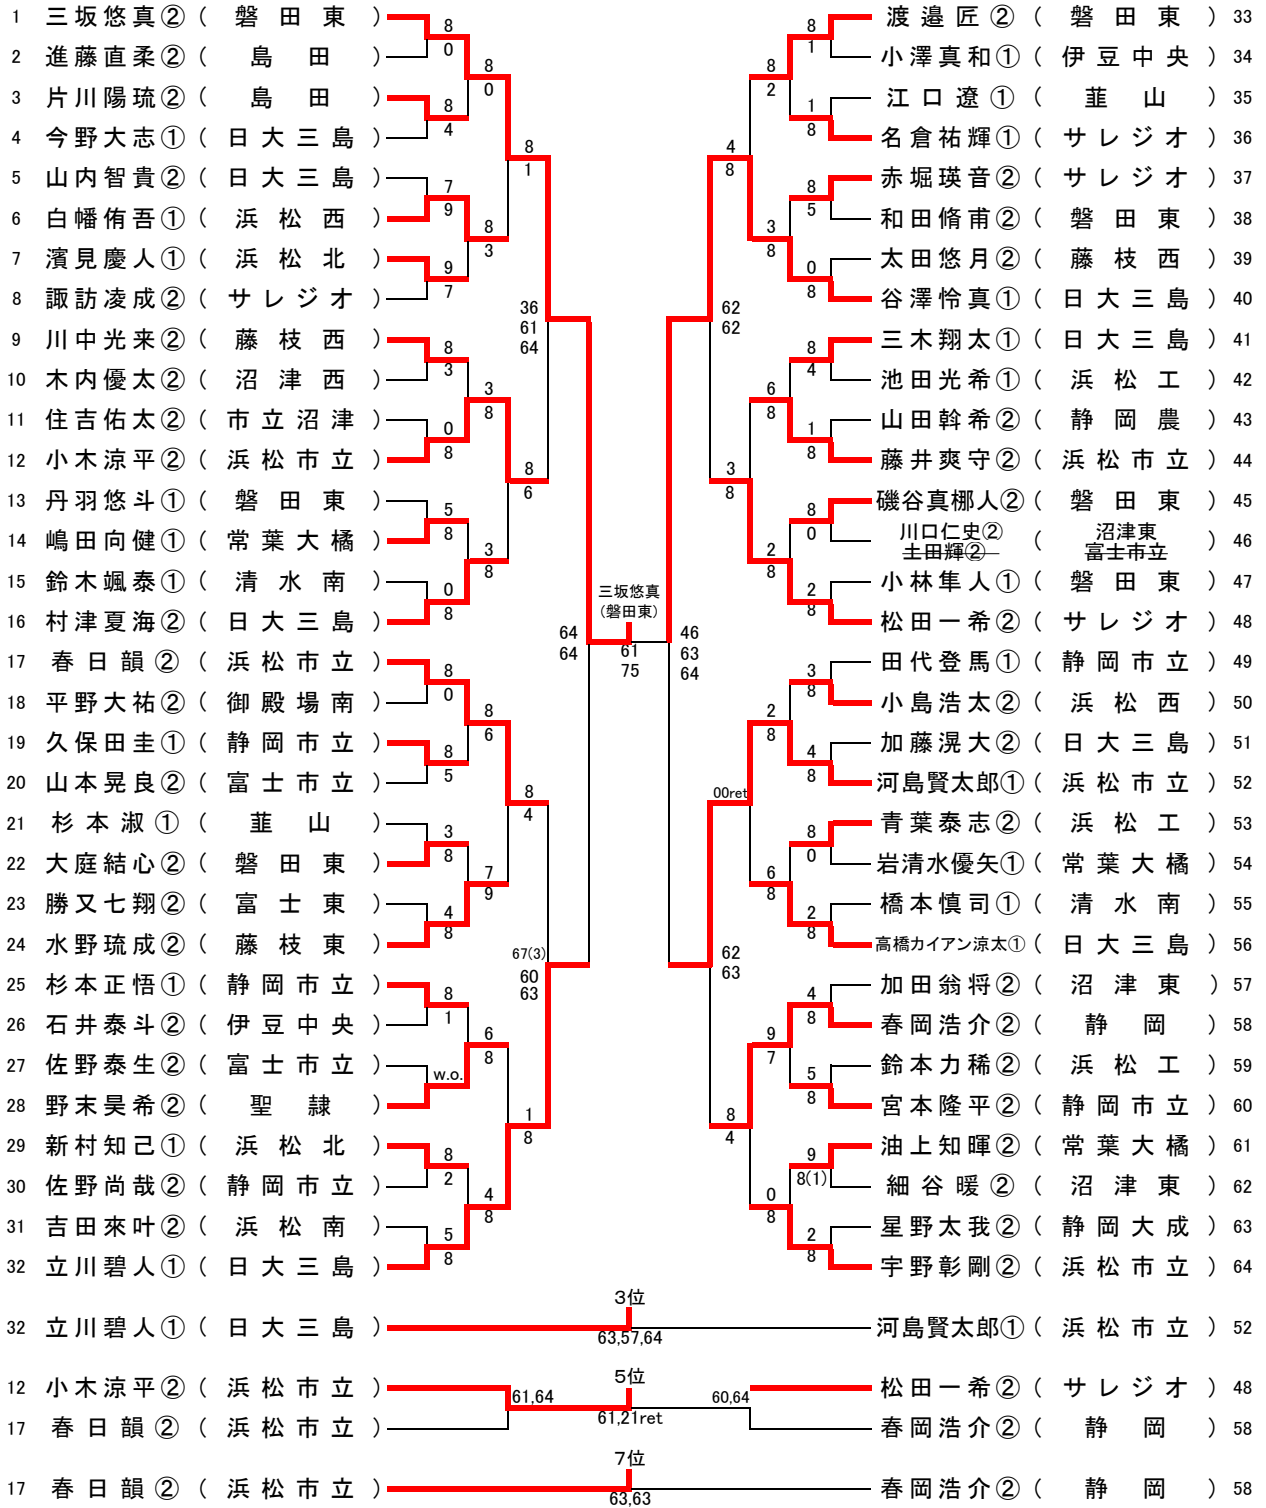

R5新人シングルス(男子)