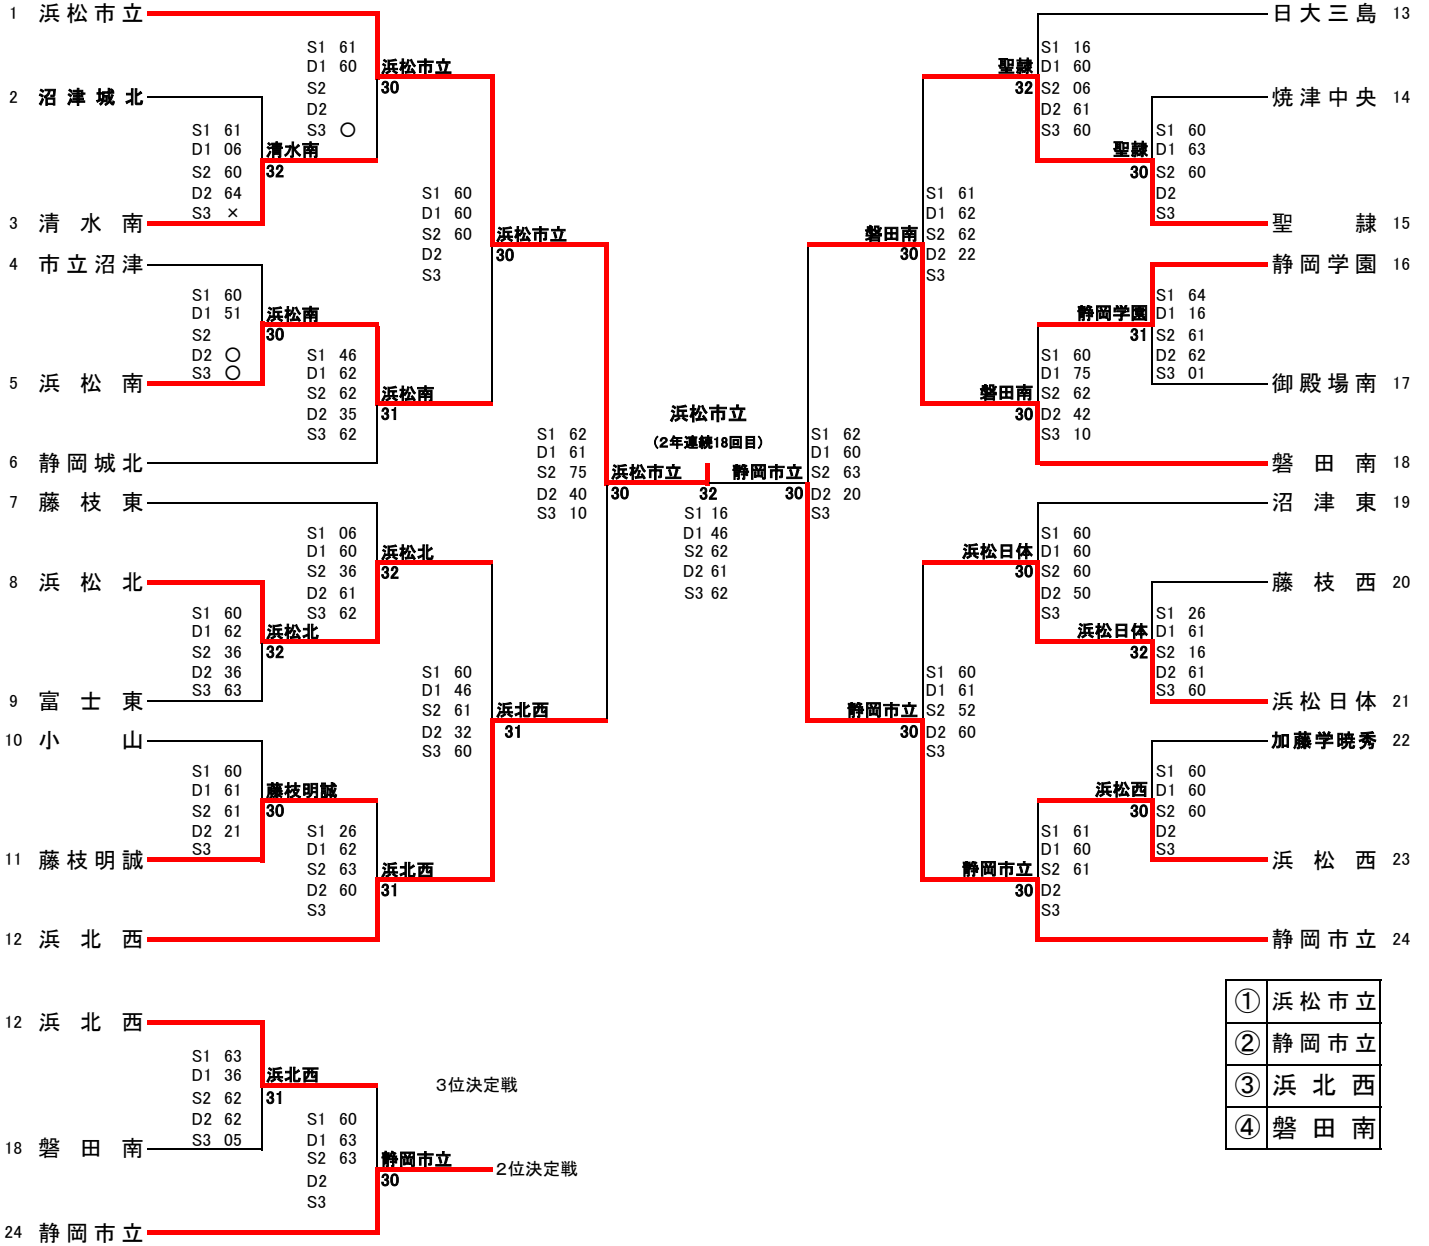

# 男子団体

## 女子団体

団体の部(男子)

	学校名	スコア	学校名
SF1	磐田東	3-1	浜松工
S1	三坂悠真②	6-2	青葉泰志②
D1	大庭結心②	7-5	鈴木力稀②
	丹羽悠斗①		俵鳳将②
S2	渡邊匠②	2-6	池田光希①
D2	磯谷真柰人②	4-0	竹内健人②
	太田捷翔②		小林琢海②
S3	和田修甫②	6-0	大場遥仁①

	学校名	スコア	学校名
SF2	浜松市立	2-3	日大三島
S1	宇野彰剛②	3-6	立川碧人①
D1	小木涼平②	6-2	村津夏海②
	河島賢太郎①		高橋カイアン涼太①
S2	春日韻②	6-3	三木翔太①
D2	疋田誉人②	2-6	山内智貴②
	太田大翔①		加藤滉大②
S3	藤井爽守②	0-6	谷澤怜真①

	学校名	スコア	学校名
F	磐田東	0-3	日大三島
S1	三坂悠真②	3-6	立川碧人①
D1	大庭結心②	1-6	村津夏海②
	丹羽悠斗①		高橋カイアン涼太①
S2	渡邊匠②	1-6	三木翔太①
D2	磯谷真柰人②	2-0	山内智貴②
	太田捷翔②		加藤滉大②
S3	和田修甫②	0-3	谷澤怜真①

	学校名	スコア	学校名
3決	浜松工	0-3	浜松市立
S1	青葉泰志②	3-6	宇野彰剛②
D1	鈴木力稀②	4-6	小木涼平②
	俵鳳将②		河島賢太郎①
S2	池田光希①	1-6	春日韻②
D2	竹内健人②	2-1	疋田誉人②
	小林琢海②		太田大翔①
S3	大場遥仁①		藤井爽守②

	学校名	スコア	学校名
2決	磐田東	0-3	浜松市立
S1	三坂悠真②	4-6	宇野彰剛②
D1	渡邊匠②	6(4)-7	小木涼平②
	和田修甫②		河島賢太郎①
S2	大庭結心②	0-6	春日韻②
D2	磯谷真柰人②	5-5	疋田誉人②
	太田捷翔②		太田大翔①
S3	丹羽悠斗①	0-1	藤井爽守②

団体の部(女子)

	学校名	スコア	学校名
SF1	浜松市立	3-0	浜北西
S1	木下花穂②	6-2	白方優音②
D1	伊藤あさひ②	6-1	北島弥莉②
	細川祐加①		中澤里桜②
S2	小島詠①	7-5	黒澤杏奈①
D2	佐藤汐乃果②	4-0	松本琴華②
	田邊花凜①		杉村美紗季②
S3	阿部友莉奈①	1-0	森島佑奈①