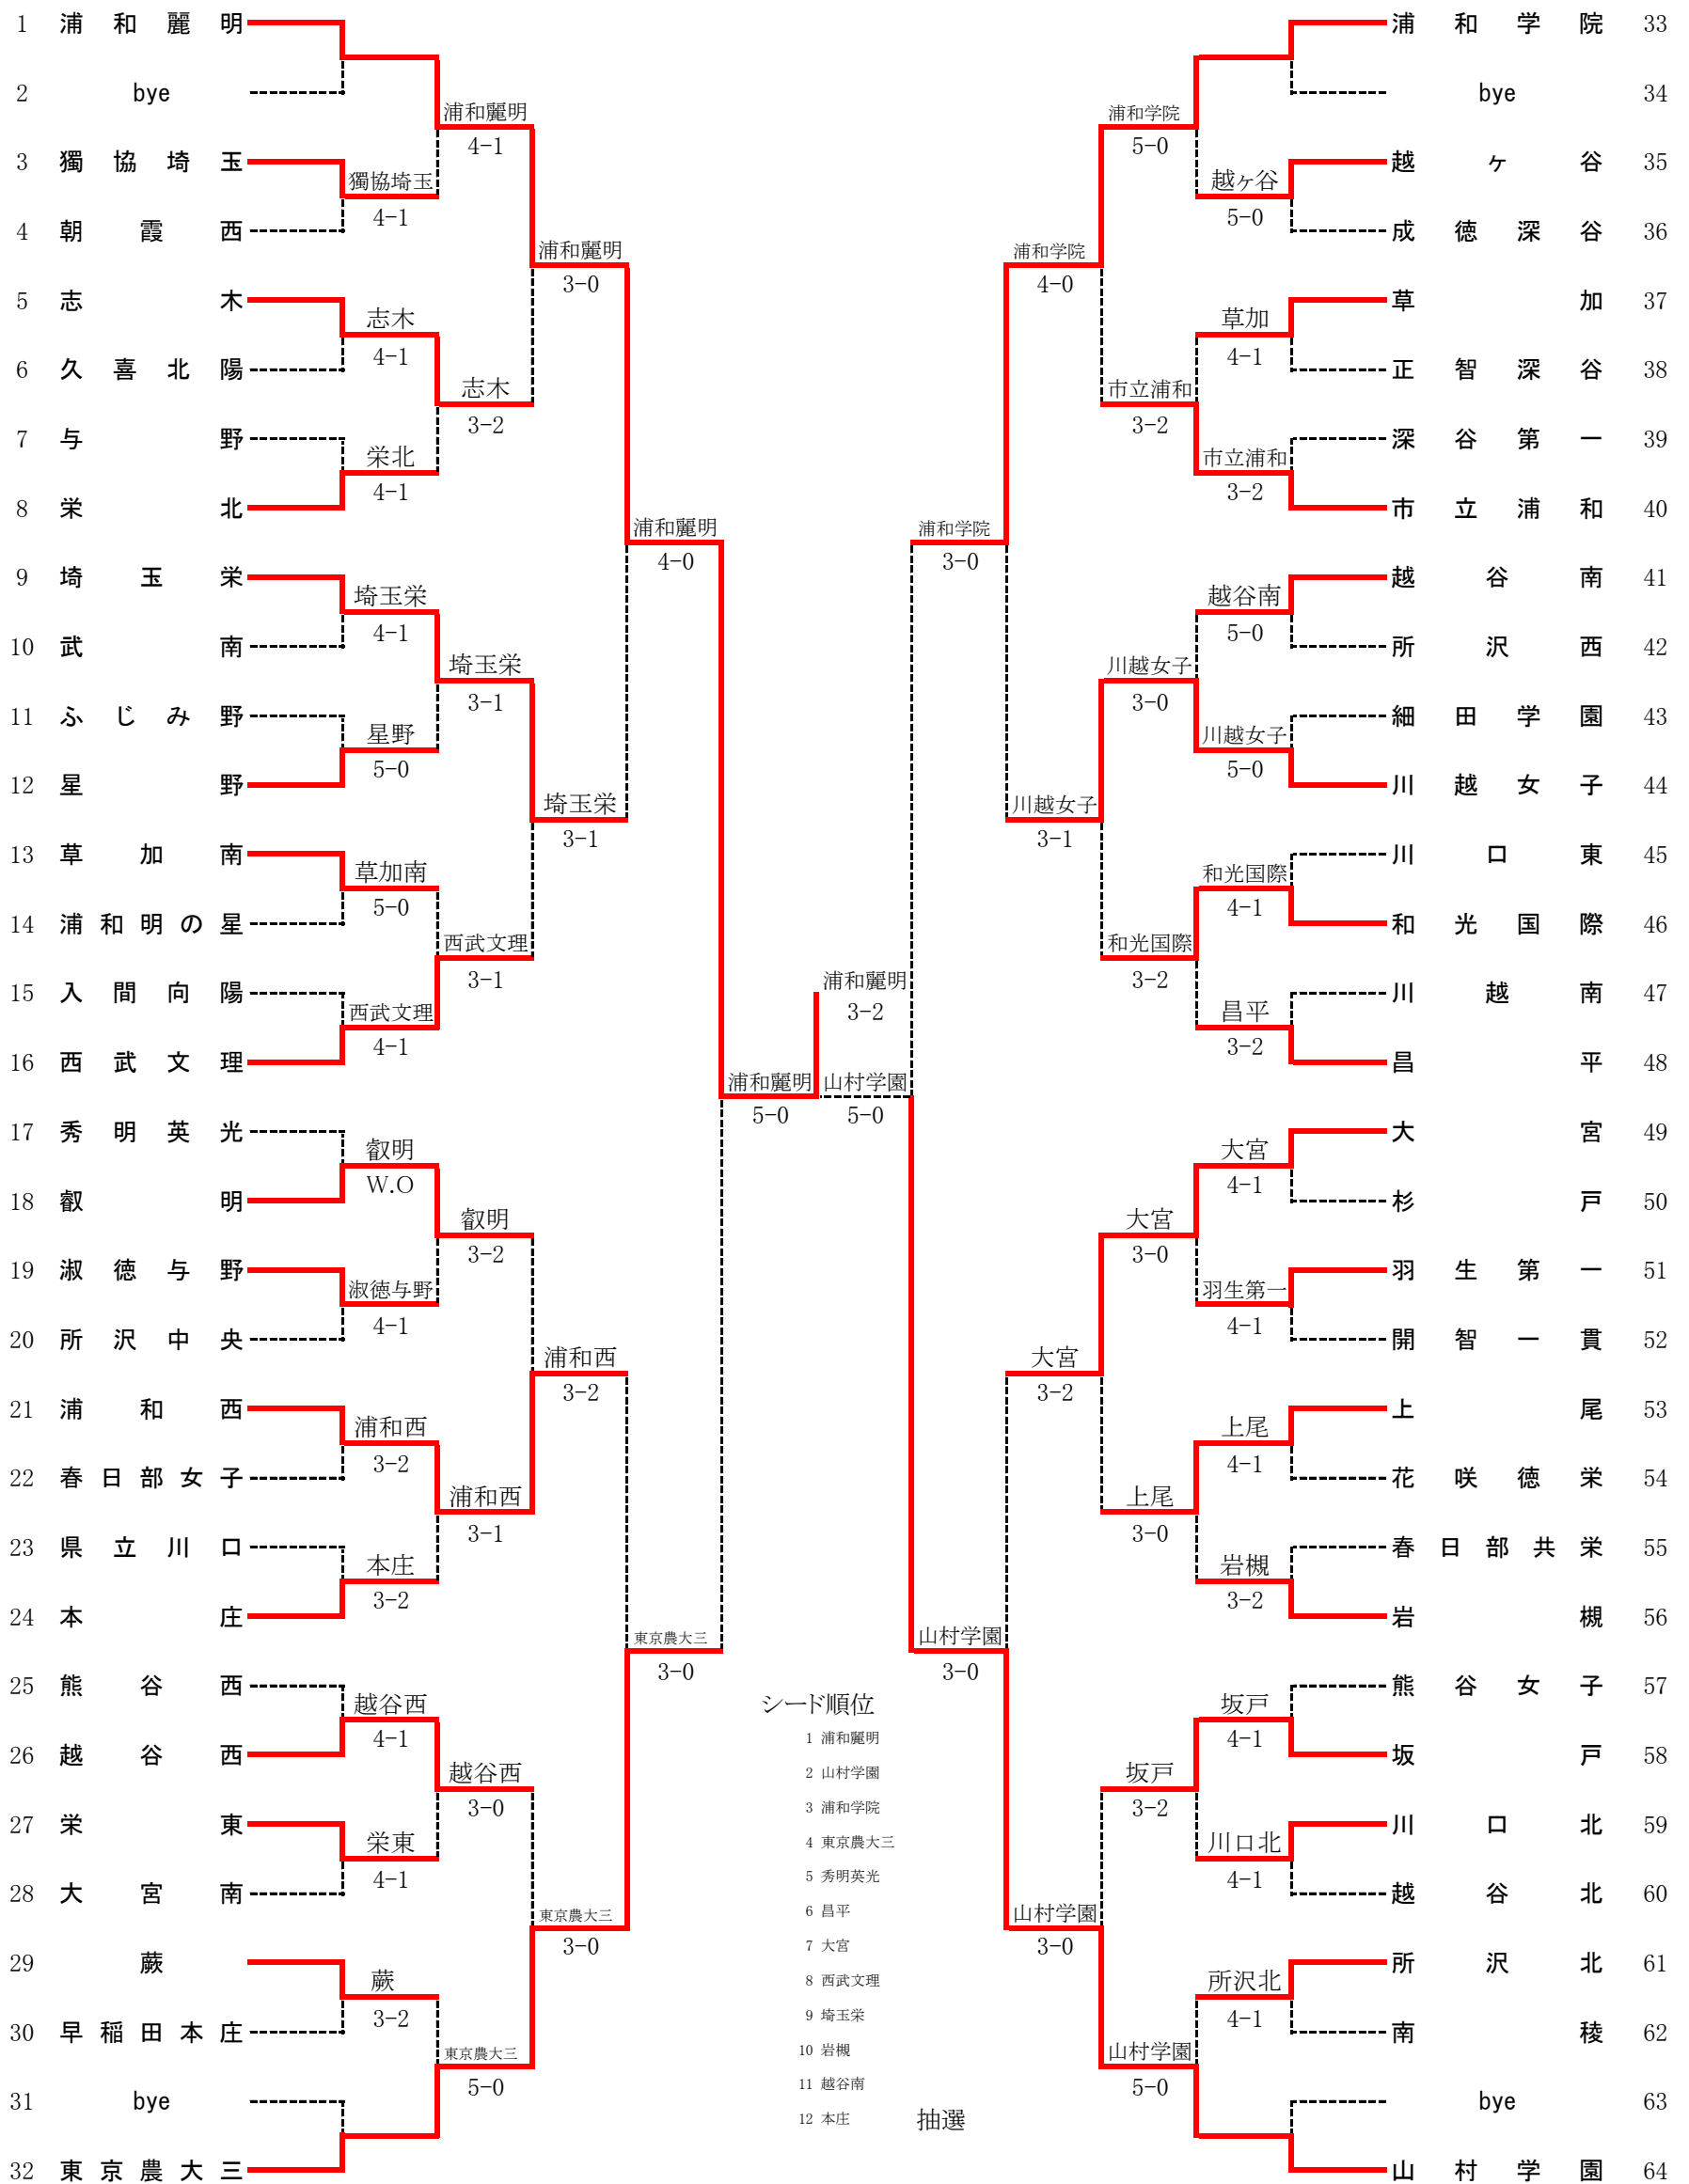

令和5年度 埼玉県高校テニス新人大会 埼玉県予選会（女子団体）