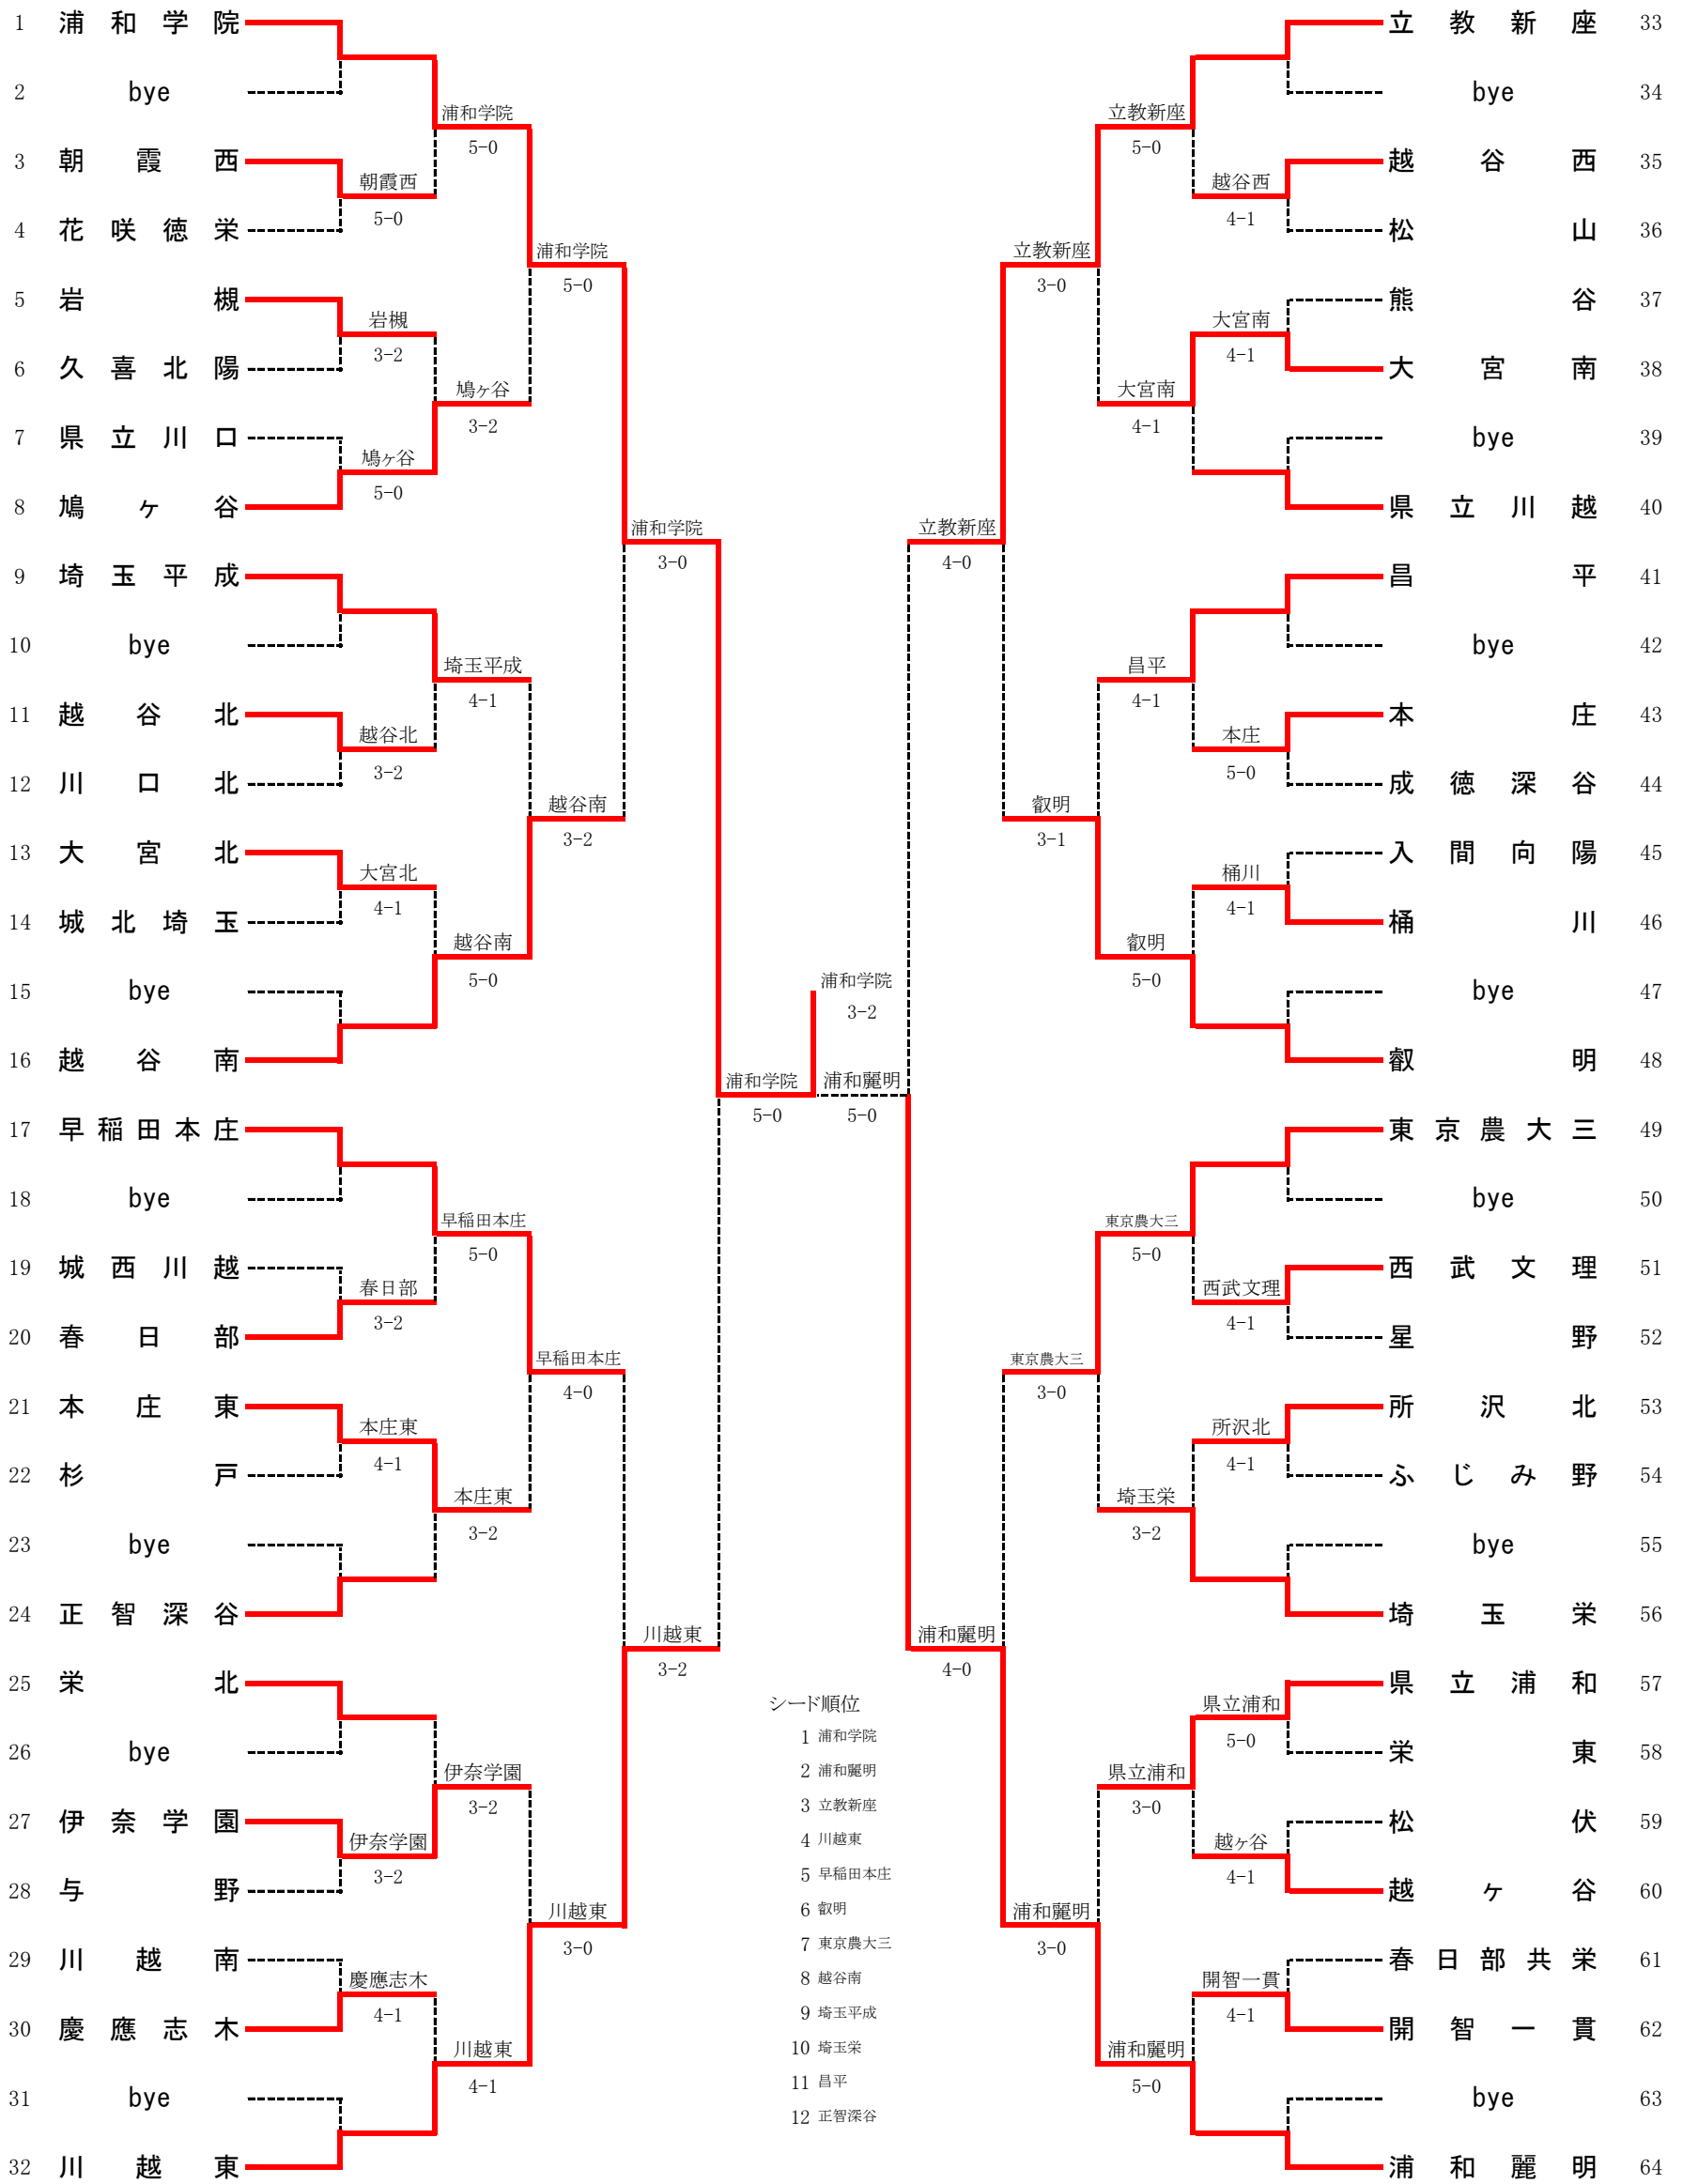

令和5年度 埼玉県高校テニス新人大会 埼玉県予選会(男子団体)

対戦の詳細

男子 準々決勝

種目	浦和学院	3 - 0	越谷南
S1	柳澤 春琉②	○ 6 - 2	名生 大和②
D1	星野 漣太②	○ 6 - 0	小野澤 悠②
	高野 萱人①		兵藤 巧望②
S2	水谷 大軌①	5 - 2 打切	石丸 咲哉②
D2	西嶋 凜央翔①	5 - 4 打切	島田 蒼太①
	長谷川 慎①		小林 海瑠①
S3	荒地 奨①	○ 6 - 3	西原 拓①

種目	川越東	3 - 2	早稲田本庄
S1	吉田 圭太②	0 - 6	○ 藤崎 幹大②
D1	渡邊 真ノ助②	○ 6 - 1	矢野 優孝①
	芦田 遼平①		錦戸 大征②
S2	大出 司②	○ 6 - 4	野田 遼真①
D2	鳥山 騎世①	○ 7 - 6 (2)	近藤 凜空②
	坂田 悠斗①		徳増 尚哉②
S3	宮坂 海莉②	1 - 6	○ 沼田 悠太郎①

種目	立教新座	4 - 0	叡明
S1	上山 湊平②	○ 6 - 1	峯岸 修三②
D1	上山 峻平②	○ 6 - 3	塩川 陽大①
	篠浦 憲哉①		堀 耀太②
S2	山口 海翔②	○ 7 - 5	木村 悠翔①
D2	西田 幸玄②	6 - 5 打切	小川 隼②
	露木 奎吾②		佐藤 心②
S3	堂元 瑛貴②	○ 6 - 4	梅津 裕爾②