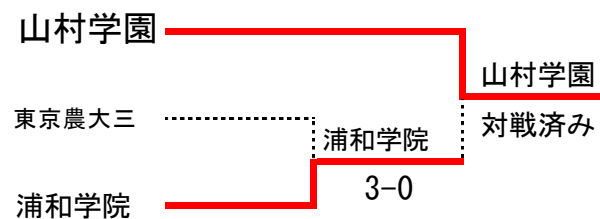

対戦の詳細

女子 準々決勝

種目	浦和麗明	4 - 0	埼玉栄
S1	石井 絢②	○ 6 - 0	伊東 莉瑚②
D1	吉岡 里菜②	○ 6 - 0	新井 千尋②
	瀬尾 朱里②		原 帆乃加②
S2	弓削田 きらら②	○ 6 - 0	井口 絢音②
D2	内城 佳子②	3 - 2 打切	古巣 真帆①
	並木 千香②		鈴木 陽菜乃②
S3	矢口 絢菜②	○ 6 - 0	宮内 優衣①

種目	東京農大三	3 - 0	浦和西
S1	江原 優花②	○ 6 - 1	石川 紗羽②
D1	福田 美亜②	5 - 4 打切	伊藤 妃莉②
	舟橋 美空①		小野寺 梓①
S2	関口 遥妃①	○ 6 - 0	式部 彩花②
D2	真下 悠杏①	3 - 4 打切	青木 美優②
	山田 都①		木崎 歌音①
S3	泉 蓮花①	○ 6 - 0	竹川 莉子②

種目	浦和学院	3 - 0	川越女子
S1	地田 葵②	5 - 4 打切	井上 心結②
D1	中務 亜子②	○ 6 - 0	原田 彩優希②
	小佐々 仁愛①		梶田 さくら②
S2	今成 琴和①	4 - 4 打切	池元 彩菜①
D2	石井 心実①	○ 6 - 0	久米 真緒②
	森田 七風①		早坂 あかり①
S3	大川 あい②	○ 6 - 0	戸村 紗菜①

種目	山村学園	3 - 0	大宮
S1	橋本 結衣①	5 - 1 打切	佐藤 佳奈②
D1	森田陽菜子①	○ 6 - 1	齋藤 桃子②
	山田 凧紗①		森本 舞①
S2	土屋 紗菜①	5 - 2 打切	守谷 桜②
D2	原 百花②	○ 6 - 0	小川 結衣②
	厚木 桜花②		吉川 佳那②
S3	室井 仁茄①	○ 6 - 0	中村 綾②

女子 2位, 3位決定戦

対戦の詳細

女子 準決勝

種目	浦和麗明	5 - 0	東京農大三
S1	石井 絢②	○ 6 - 0	江原 優花②
D1	吉岡 里菜②	○ 6 - 0	関口 遥妃①
	瀬尾 朱里②		泉 蓮花①
S2	弓削田 きらら②	○ 6 - 0	真下 悠杏①
D2	内城 佳子②	○ 6 - 1	福田 美亜②
	並木 千香②		舟橋 美空①
S3	矢口 絢菜②	○ 6 - 1	山田 都①

種目	山村学園	5 - 0	浦和学院
S1	土屋 紗菜①	○ 6 - 4	地田 葵②
D1	橋本 結衣①	○ 7 - 6 (4)	中務 亜子②
	山田 凧紗①		小佐々 仁愛①
S2	室井 仁茄①	○ 6 - 0	今成 琴和①
D2	原 百花②	○ 7 - 6 (6)	石井 心実①
	厚木 桜花②		森田 七風①
S3	森田陽菜子①	○ 6 - 1	大川 あい②

女子 決勝

種目	浦和麗明	3 - 2	山村学園
S1	石井 絢②	○ 6 - 0	橋本 結衣①
D1	弓削田 きらら②	○ 6 - 2	森田陽菜子①
	瀬尾 朱里②		山田 凧紗①
S2	吉岡 里菜②	3 - 6 ○	土屋 紗菜①
D2	内城 佳子②	2 - 6 ○	原 百花②
	並木 千香②		厚木 桜花②
S3	矢口 絢菜②	○ 6 - 0	室井 仁茄①

女子 3位決定戦

種目	浦和学院	3 - 0	東京農大三
S1	地田 葵②	○ 6 - 1	関口 遥妃①
D1	中務 亜子②	○ 6 - 0	江原 優花②
	小佐々 仁愛①		福田 美亜②
S2	今成 琴和①	3 - 1 打切	泉 蓮花①
D2	石井 心実①	○ 6 - 0	真下 悠杏①
	森田 七風①		山田 都①
S3	大川 あい②	5 - 0 打切	舟橋 美空①

女子 2位決定戦 (準決勝にて対戦済み)

種目	-
S1	-
D1	-
S2	-
D2	-
S3	-