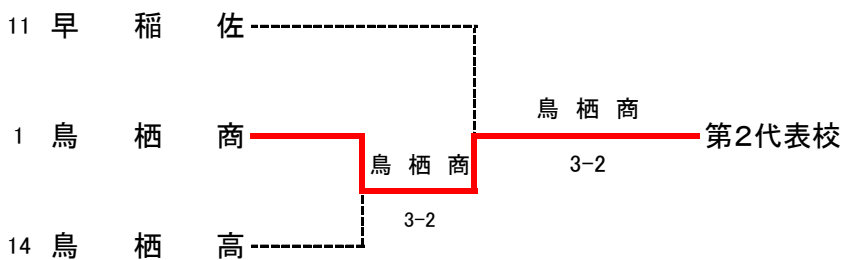

令和5年度 佐賀県高等学校テニス新人大会(兼 第46回全国選抜高校テニス大会佐賀県大会)

10月14, 15日 (於 SAGAサンライズパーク庭球場)

男子団体  
優勝

武雄高

3-1

◇第2代表決定戦 < メインロー上で対戦済みの場合は、新たな対戦は行わない >

結果	
1位	武雄高校
2位	鳥栖商業高校
3位	早稲田佐賀高校
3位	鳥栖高校