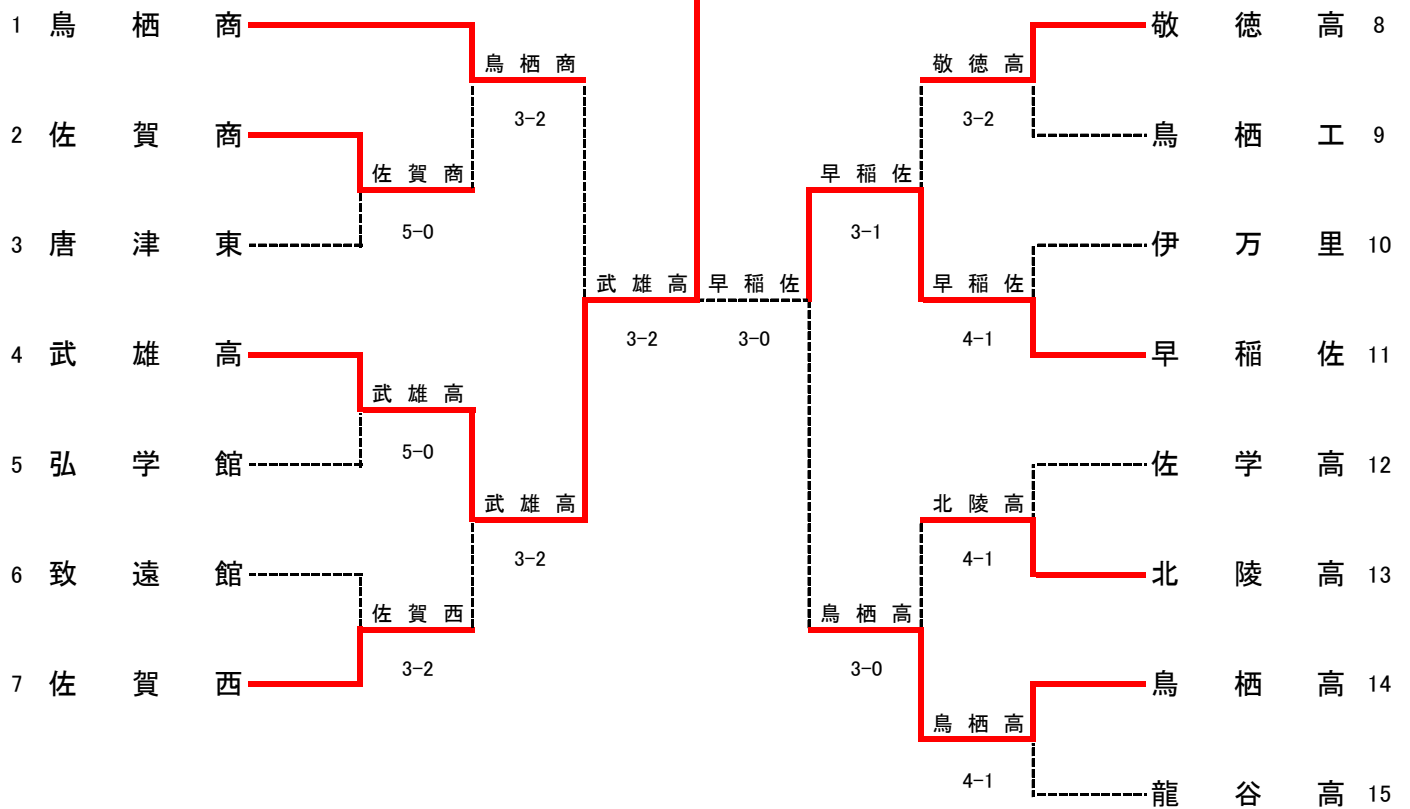

令和5年度 佐賀県高等学校テニス新人大会(兼 第46回全国選抜高校テニス大会佐賀県大会)

10月14, 15日 (於 SAGAサンライズパーク庭球場)

男子団体  
優勝

武雄高

3-1

◇第2代表決定戦 < メインロー上で対戦済みの場合は、新たな対戦は行わない >

結果	
1位	武雄高校
2位	鳥栖商業高校
3位	早稲田佐賀高校
3位	鳥栖高校