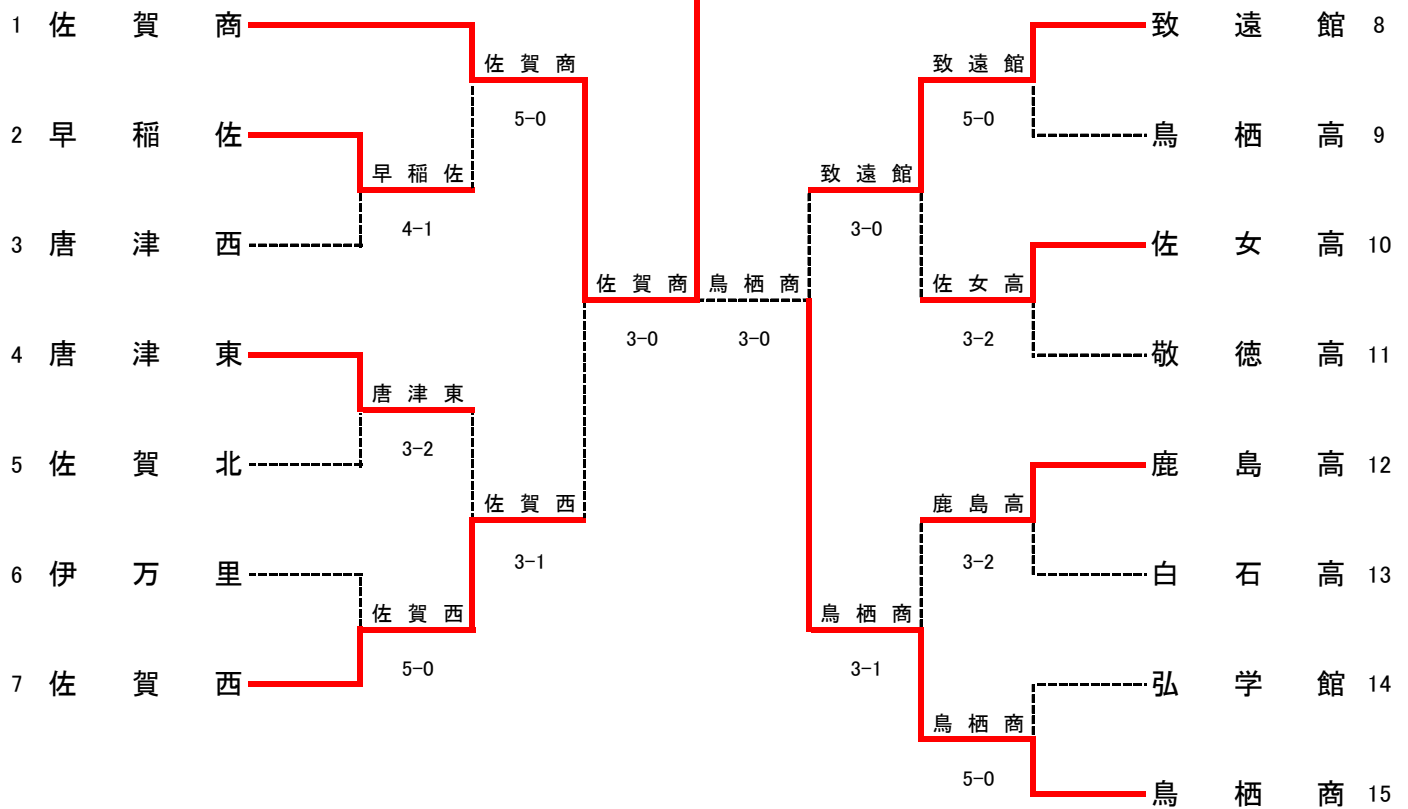

令和5年度 佐賀県高等学校テニス新人大会(兼 第46回全国選抜高校テニス大会佐賀県大会)

10月14, 15日 (於 SAGAサンライズパーク庭球場)

女子団体
優勝

佐賀商

3-1