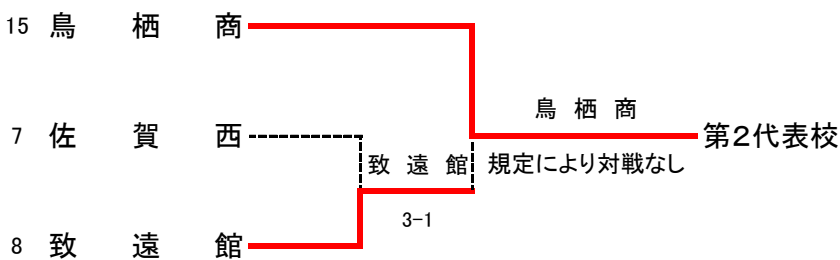

2決	1	鳥栖商	3-2	早稲佐	11
S1		福永 真大②	84	野口 諒人①	
D1		吉原 仁② 結城 慶昭①	58	牛尾 颯太② 國崎 梨仁②	
S2		糸山 太基②	82	西川 昊良②	
D2		寺崎 悠紳① 弓 瑠伍①	08	木暮 佑真② 池田 光希②	
S3		田中 音碧②	80	柏木 友秀②	

令和5年度 佐賀県高等学校テニス新人大会(兼 第46回全国選抜高校テニス大会佐賀県大会)

10月14, 15日 (於 SAGAサンライズパーク庭球場)

女子団体  
優勝

佐賀商

3-1

◇第2代表決定戦 < メインドロー上で対戦済みの場合は、新たな対戦は行わない >

結果	
1位	佐賀商業高校
2位	鳥栖商業高校
3位	致遠館高校
3位	佐賀西高校