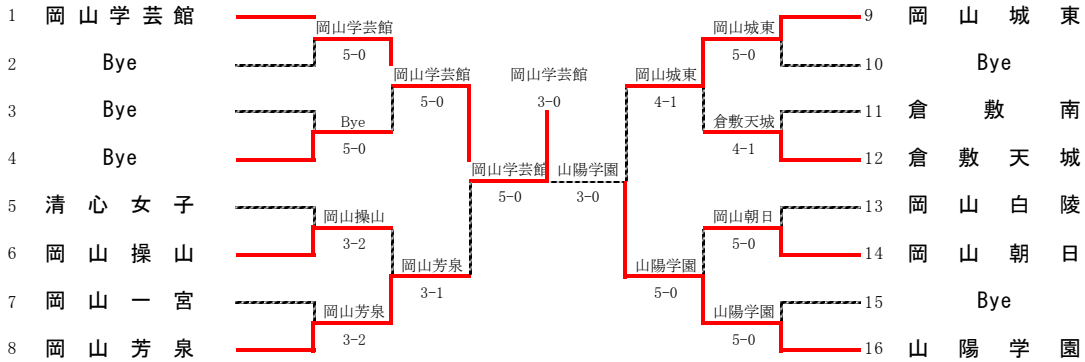

3R1	1	関西	5-0	岡山工業	4	3R2	7	岡山城東	0-3	岡山朝日	12
S1		柏木捷太郎①	80	松原颯大②		S1		小川礼人②	08	藤本理功②	
D1		鳥笥太② 木村一翔②	80	西井翔真② 原田僚人①		D1		青山奏宙② 今田柊羽②	24打切	青山拓磨① 山脇悠汰②	
S2		竹本時士①	80	田中優一②		S2		延本光基②	08	塚本真崇②	
D2		土海悠太① 香村謙水②	80	植松健新① 山崎天虎司①		D2		菅野莉玖① 杉山正範①	54打切	熱田真聡② 森実大和①	
S3		植田悠介②	80	團拓磨②		S3		竹林潤之助②	18	相馬仁寿②	

3R3	13	岡山学芸館	5-0	岡山一宮	18	3R4	19	倉敷南	0-5	岡山理科大学附属	24
S1		檜垣優弥②	81	講元大祈②		S1		乙倉喜一郎②	08	中島璃人①	
D1		福永理仁② 舟木遥央②	80	佐藤亮太② 延原洋佑①		D1		切佐古侑誠② 恒松煌恭②	08	大嶋拓翔① 飯田要①	
S2		村田岳史②	81	原田寛大②		S2		山本健太①	08	難波慶次②	
D2		安永旺右② 金出地洸太①	81	武田啓佑① 小林瑠明①		D2		森田悠斗② 安部祐喜②	08	池島絃生① 阿部蓮央①	
S3		今田開士①	80	秋山昂平②		S3		松下悠汰②	18	遠藤翔②	

SF	1	関西	4-0	岡山朝日	12	SF	13	岡山学芸館	0-4	岡山理科大学附属	24
S1		柏木捷太郎①	43打切	藤本理功②		S1		村田岳史②	26打切	中島璃人①	
D1		木村一翔② 香村謙水②	80	青山拓磨① 山脇悠汰②		D1		檜垣優弥② 蓬萊依英②	38	難波慶次② 阿部蓮央①	
S2		土海悠太①	80	塚本真崇②		S2		藤野圭汰②	08	遠藤翔②	
D2		藤原陸② 宮本浩弥②	80	熱田真聡② 森実大和①		D2		福永理仁② 舟木遥央②	18	池島絃生① 飯田要①	
S3		竹本時士①	80	相馬仁寿②		S3		今田開士①	38	大嶋拓翔①	

F	1	関西	3-1	岡山理科大学附属	24	3位決定	12	岡山朝日	1-3	岡山学芸館	13
S1		柏木捷太郎①	86	中島璃人①		S1		塚本真崇②	85	村田岳史②	
D1		鳥笥太② 藤原陸②	84	難波慶次② 阿部蓮央①		D1		藤本理功② 青山拓磨①	67打切	檜垣優弥② 蓬萊依英②	
S2		土海悠太①	56打切	遠藤翔②		S2		相馬仁寿②	28	藤野圭汰②	
D2		木村一翔② 香村謙水②	97	池島絃生① 飯田要①		D2		熱田真聡② 森実大和①	08	福永理仁② 舟木遥央②	
S3		竹本時士①	08	大嶋拓翔①		S3		山脇悠汰②	18	今田開士①	

令和5年度全国選抜高校テニス大会 岡山県予選 女子団体戦

1R1	5	清心女子	2-3	岡山操山	6
S1		渡邊花音②	81	岡田はるか②	
D1		下山綺文① 山本心暖②	48	谷本陽菜乃② 藤原悠衣①	
S2		三宅希奈①	86	石山蒼唯②	
D2			08	杉本絵実里① 大石 結衣	
S3			08	林夏帆②	

1R2	7	岡山一宮	2-3	岡山芳泉	8
S1		新田奈央②	08	植田理子②	
D1		蔵田帆乃香②	86	谷本朱音② 三宅涼香①	
S2		應武眞生②	08	川本夏葉②	
D2		岸本美桜① 沖真悠子①	85	村上加穂子① 藤原実和子①	
S3		藤田実優②	08	大森涼帆②	

1R3	11	倉敷南	1-4	倉敷天城	12
S1		中島真里奈②	08	川村優奈①	
D1		川上かりん② 早川優月①	58	岡部理桜② 田中ころこ②	
S2		乾夕海②	28	串田絢香①	
D2		宮本風香② 駄澤彩夏①	98(9)	小島明日香① 妹尾和奏①	
S3			08	林優里①	

1R4	13	岡山白陵	0-5	岡山朝日	14
S1		山藤絢子②	68	岡本理来①	
D1		前田真緒② 田中夏蓮②	08	石川綾珠① 高橋礼子②	
S2		妻鹿柚葉②	18	加納愛子①	
D2		佐々木滯① 鯨崎心愛①	58	恒川みやび① 延崎莉乃①	
S3		後藤美波①	08	福田梨乃②