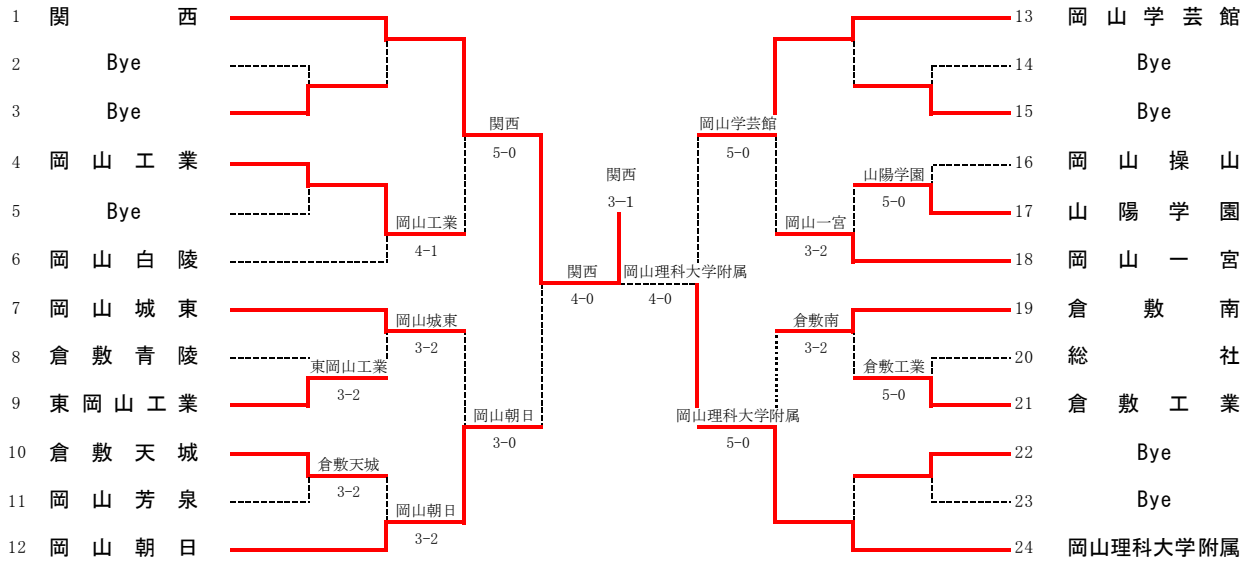

令和5年度 全国選抜高校テニス大会 岡山県予選

1R1	8	倉敷青陵	2-3	東岡山工業	9
S1		山口耀平②	68	庄司亮朝②	
D1		森井嘉樹② 多賀仁都①	81	岡原巧美① 杉本聖英①	
S2		岸春陽①	8(5)9	小崎詩温②	
D2		渡邊雅之佑① 藤岡駿①	86	窪添祥真① 宮岡蒼空①	
S3			08	中村真也①	

1R2	10	倉敷天城	3-2	岡山芳泉	11
S1		室山温哉②	68	水原大介①	
D1		岡本玲希① 田中神四郎②	80	石垣和真② 松島優②	
S2		伊瀬史晃①	81	倉持恭平②	
D2		中新智也① 那須正典①	82	島克海② 武本成生②	
S3		森上颯斗①	38	前和成①	