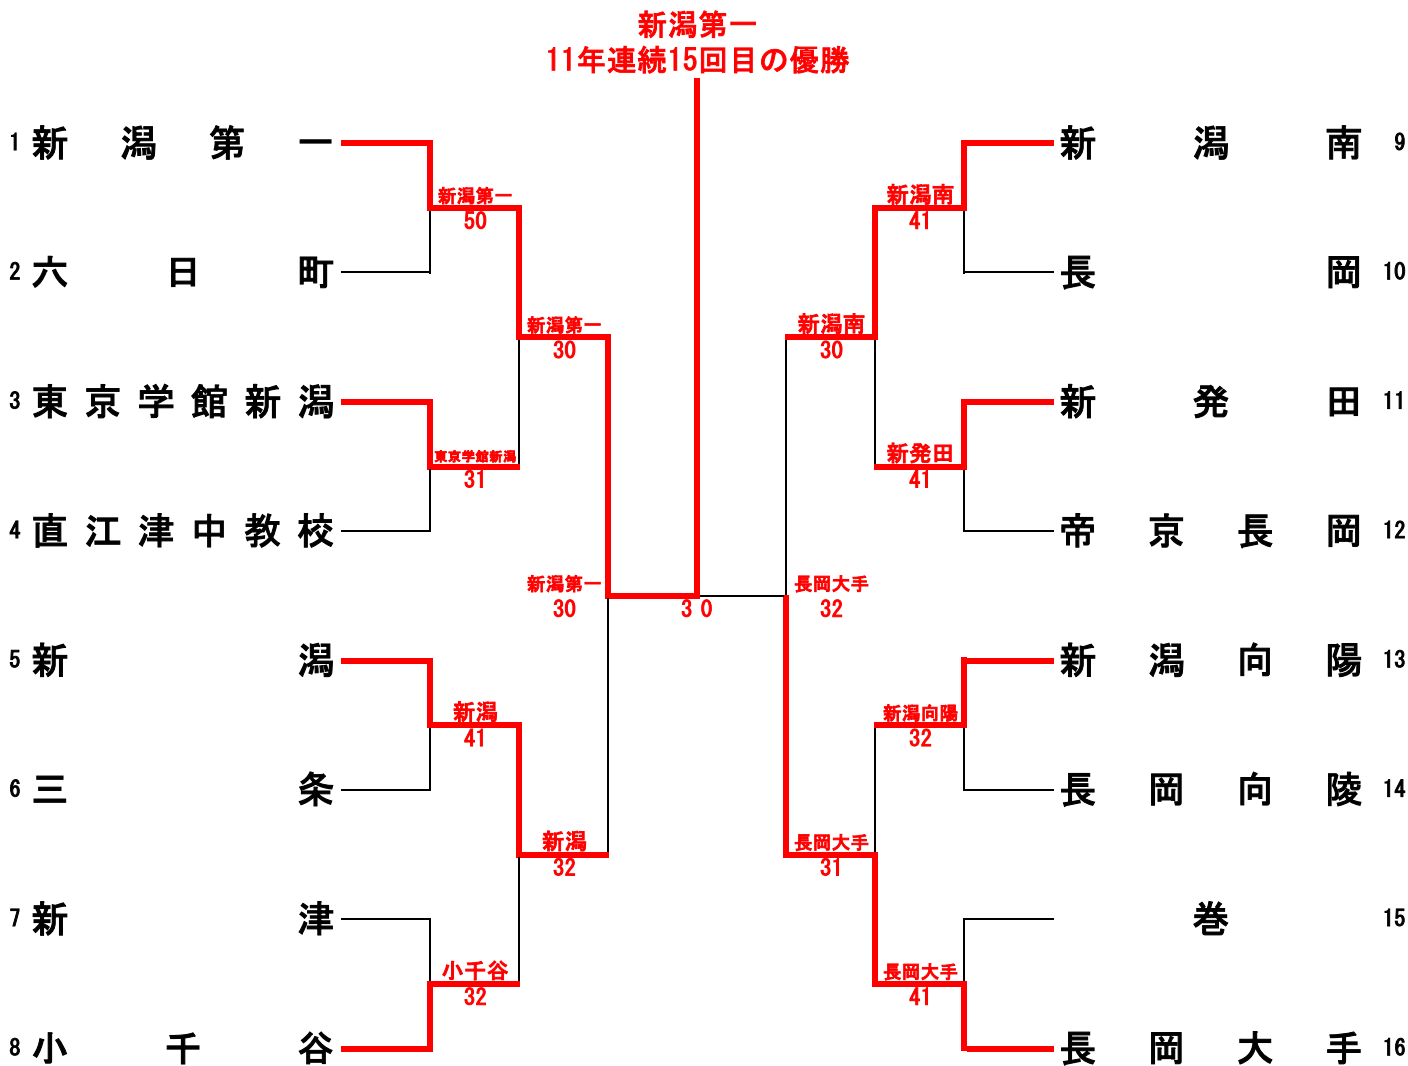

男子選手一覧

番号	学校名	監督名	選手名									
			No. 1	No. 2	No. 3	No. 4	No. 5	No. 6	No. 7	No. 8	No. 9	
1	東京学館新潟	小川高幸	馬場貴大	②横堀陽太郎	①伊藤唯	②大内大雅	②阿部陽来	②菅野翔希	②内山蓮	①池田叡生	②佐野達哉	②
2	新潟江南	本間岳之	石山馨	②長谷川生海	②池田琉真	②北川大晴	②藤田琉生	②早川央人	②河内洸志郎	①清野浩紀	②長澤悠真	①
3	小千谷	新保香南	横山景大	①鎌田亜寿斗	①近藤汰一	①平澤柁	①天野蒼太	①				
4	六日町	磯西忠男	渡部颯也	②青野世那	①吉澤尚宏	②蕪木刀也	①貝瀬颯	①勝又裕仁	①小島陽良	①穴沢泰志	①角谷駿介	①
5	新潟明訓	風間吾郎	岩崎日々輝	②田中絢翔	①田中八雲	②小宮康大	②早川翔人	①高見勇之輔	①佐藤良太	①小林恒輝	②佐藤賢斗	①
6	長岡向陵	嶋田隆之	小出拓実	②野上太陽	①刈谷凌	②桐生陽向	①沼田歩夢	②細貝悠人	②河田唯慎	①中島大智	②多田海都	①
7	新潟	南宮崎芳史	菅秋歌	②吉田拓真	②鈴木健心	②長崎巴志	②久富凌来	①植田桂太郎	①笹川大	①伊藤裕輝	②阿部直	①
8	高田北城	丸山和輝	矢沢飛毘輝	①横田開次	②横尾拓人	②内山隼汰	②牛木颯汰	②渡邊寛大	①			
9	新潟	高山誠	高尾尚義	②佐藤航瑛	①大江隼平	②朴裁亨	②渡辺悠人	①小田中渉	②坪井遥輝	②東海林辰朗	②長井光志	②
10	長岡	佐藤剛	石原陽朗	②佐藤奨丸	①土田一華	②鷲頭英	①山田和成	①早川純矢	①川田琳太郎	①中沢優仁	①	
11	五泉	伊藤正巳	小池咲翔	②小柳陸人	②平田陸翔	②滝沢康太	①劔叶武	②澤口怜央	①富樫颯	②樋口丈留	①笠原優介	①
12	直江津中教校	中條彩	滝澤樟弥	②木嶋恭佑	②稻月直哉	①小島唯央	①加藤大道	②宮越大和	①矢沢夢築	②		
13	巻	大川麻優子	瀬戸敬太	②原田佳祐	①高木舜也	②小林時也	②澤田周人	①大平遼太	①伊藤翔聖	①船山陽向	②山田悠生	②
14	柏崎	菱谷麻美	山田倅太	②浅利喬介	②濱嘉一	②品田禪	②池田勇斗	①永井奏	①中村伊吹	①清水蒼生	①	
15	新潟第一	頓所由紀子	小林敬大	②小林蓮真	①八ツ賀瑛太	②平野利樹	①相澤恭	②坂本琥太郎	①猪俣壮平	①長谷川哩生	①大湊祐輝	②
16	三条	下村要一	西海土壱平	②北野太一	②坂田大志郎	②橘篤輝	②鈴木想梧	②渡辺拓哉	②南波智久	②本間達也	①本間正真	①
17	開志国際	赤見洋	佐々木弘哉	②島谷海郁斗	②小倉大	②近藤晟斗	①前川翔柁	①佐藤暉浦	①長部遥人	②		

女子団体