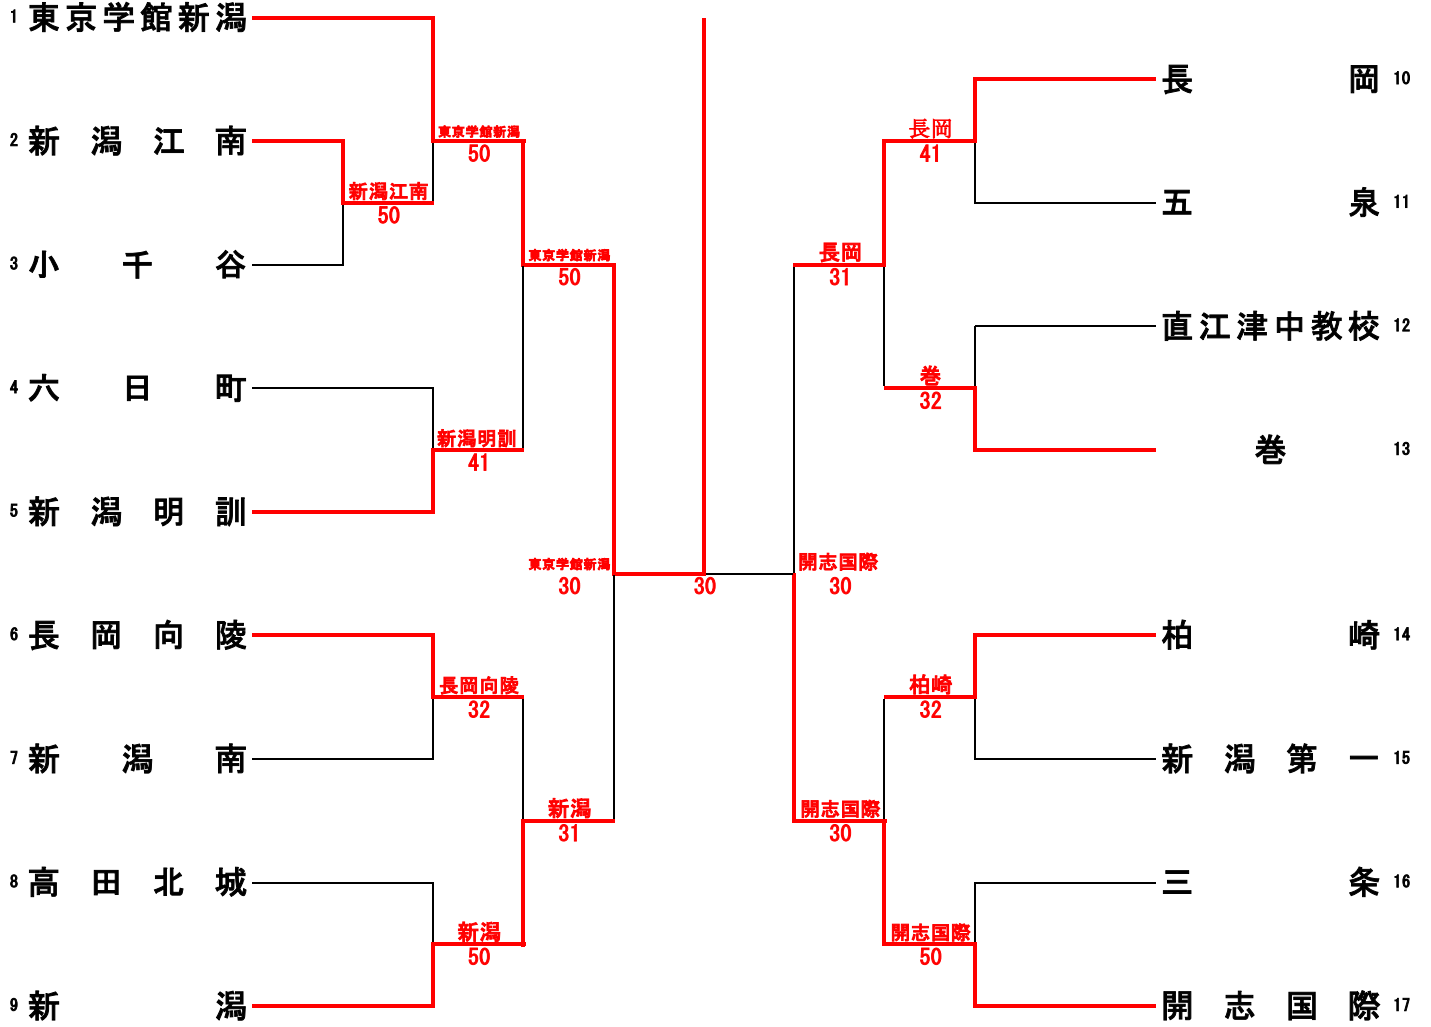

男子団体

東京学館新潟

9年連続25回目の優勝

順位決定戦

- 1位 東京学館新潟
- 2位 開志国際
- 3位 新潟
- 4位 長岡

令和5年度 第46回全国選抜高等学校テニス大会 新潟県大会(男子) 結果公式記録用

男子1回戦 1-1

2	新潟江南	⑤ - 0	小千谷	3
S1	石山馨②	⑥ - 3	横山景大①	S1
D1	池田瑛真② 北川大晴②	⑥ - 2	近藤汰一① 天野蒼太①	D1
S2	長谷川生海②	⑥ - 0	平澤稜①	S2
D2	早川央人② 清野造紀②	⑥ - 0		D2
S3	藤田瑛生②	⑥ - 0		S3

男子2回戦 2-1

1	東京学館新潟	⑤ - 0	新潟江南	2
S1	馬場貴大②	⑥ - 0	石山馨②	S1
D1	阿部陽来② 菅野翔希②	⑥ - 0	池田瑛真② 早川央人②	D1
S2	横堀陽太郎①	⑥ - 0	長谷川生海②	S2
D2	池田敬生② 佐野達哉②	⑥ - 0	河内洸志郎① 長澤悠真①	D2
S3	内山蓮①	⑥ - 0	北川大晴②	S3

男子2回戦 2-5

10	長岡	④ - 1	五泉	11
S1	石原陽朗②	⑦ - 5	小池映翔②	S1
D1	土田一華② 山田和成①	⑥ - 4	滝沢康太① 澤口恰央①	D1
S2	佐藤奨丸①	⑥ - 2	小柳隼人②	S2
D2	早川純矢① 川田琳太郎①	2 - ⑥	富樫倫② 笠原優介①	D2
S3	鷲頭英①	⑥ - 1	平田陸翔②	S3

男子3回戦 3-1

1	東京学館新潟	④ - 0	新潟明訓	5
S1	横堀陽太郎①	⑥ - 0	岩崎日々輝②	S1
D1	馬場貴大② 伊藤唯②	⑥ - 0	田中八雲② 佐藤良太①	D1
S2	内山蓮①	5 打切 2	田中純翔①	S2
D2	大内大雅② 池田敬生②	⑥ - 0	早川翔人① 高見勇之輔①	D2
S3	佐野達哉②	⑥ - 0	佐藤賢斗①	S3

男子準決勝 4-1

1	東京学館新潟	③ - 0	新潟	9
S1	馬場貴大②	⑥ - 0	高尾尚義②	S1
D1	大内大雅② 内山蓮①	⑥ - 0	朴裁亨② 渡辺悠人①	D1
S2	横堀陽太郎①	⑥ - 1	佐藤航瑛①	S2
D2	阿部陽来② 菅野翔希②	3 打切 0	坪井遥輝② 東海林辰朗②	D2
S3	伊藤唯②	3 打切 0	大江隼平②	S3