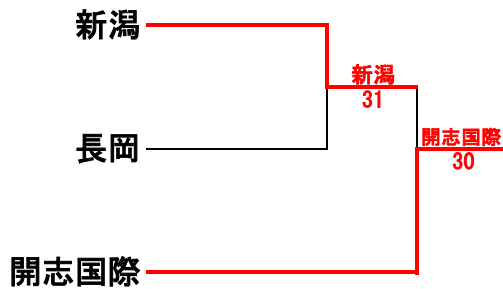

順位決定戦

- 1位 東京学館新潟
- 2位 開志国際
- 3位 新潟
- 4位 長岡