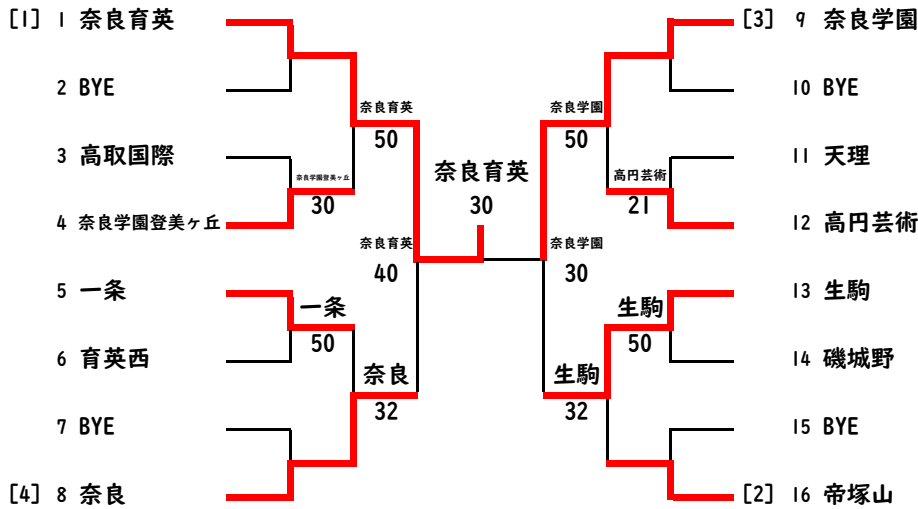

令和5年度 奈良県高等学校新人テニス大会 兼
第46回 全国選抜高等学校テニス大会 奈良県予選

女子団体

第一代表	奈良育英
第二代表	奈良学園