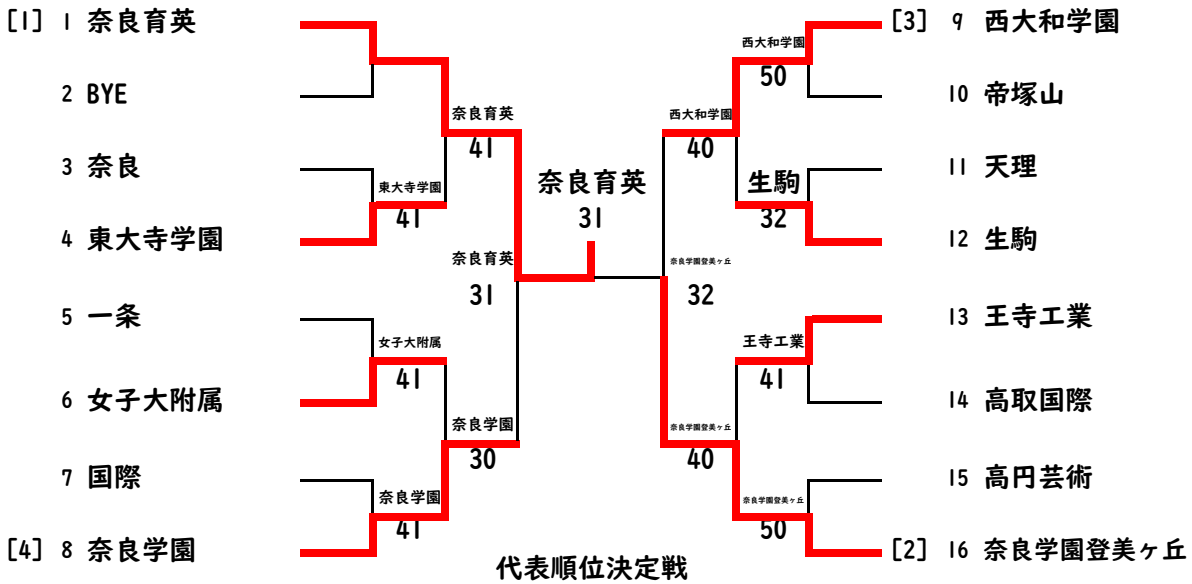

令和5年度 奈良県高等学校新人テニス大会 兼
第46回 全国選抜高等学校テニス大会 奈良県予選

男子団体

第一代表	奈良育英
第二代表	奈良学園登美ヶ丘

1位	奈良育英
2位	奈良学園登美ヶ丘
3位	西大和学園
3位	奈良学園

SFR	1	奈良育英	31	奈良学園	8
S1		藤本 結優②	75	川上 翼②	
D1		河合 良太②	60	日高 暁稀②	
		松浦 聖空②		西尾 陸杜②	
S2		三谷 海人②	64	橋本 陽成②	
D2		山下 優樹①	16	河音 拓磨①	
		東村 悠真①		倉田 凜成②	
S3		岩熊 權叶①	33打切	山羽 輝①	