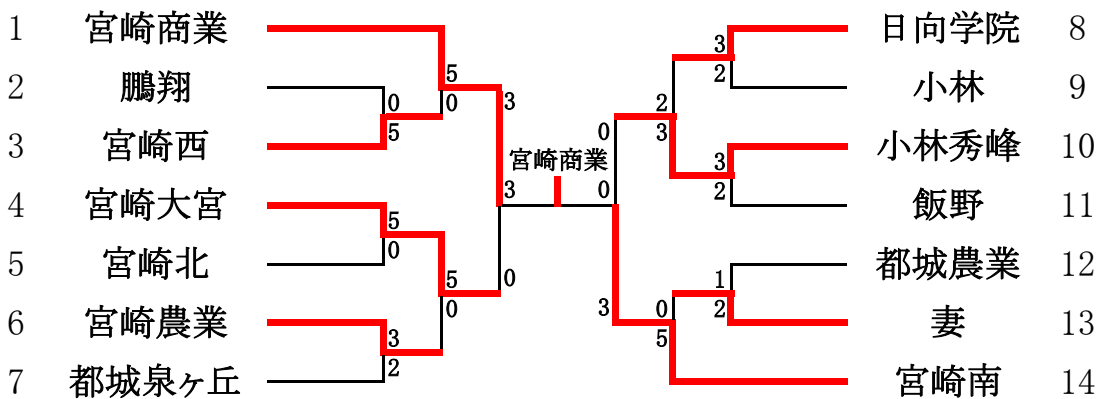

令和5年度新人テニス競技大会 団体組み合わせ

《男子団体》

(3位決定戦)

宮崎大宮 1
都城農業 3

1位:佐土原 2位:日向学院 3位:都城農業 4位:宮崎大宮

《女子団体》

(3位決定戦)

宮崎大宮 3
小林秀峰 0