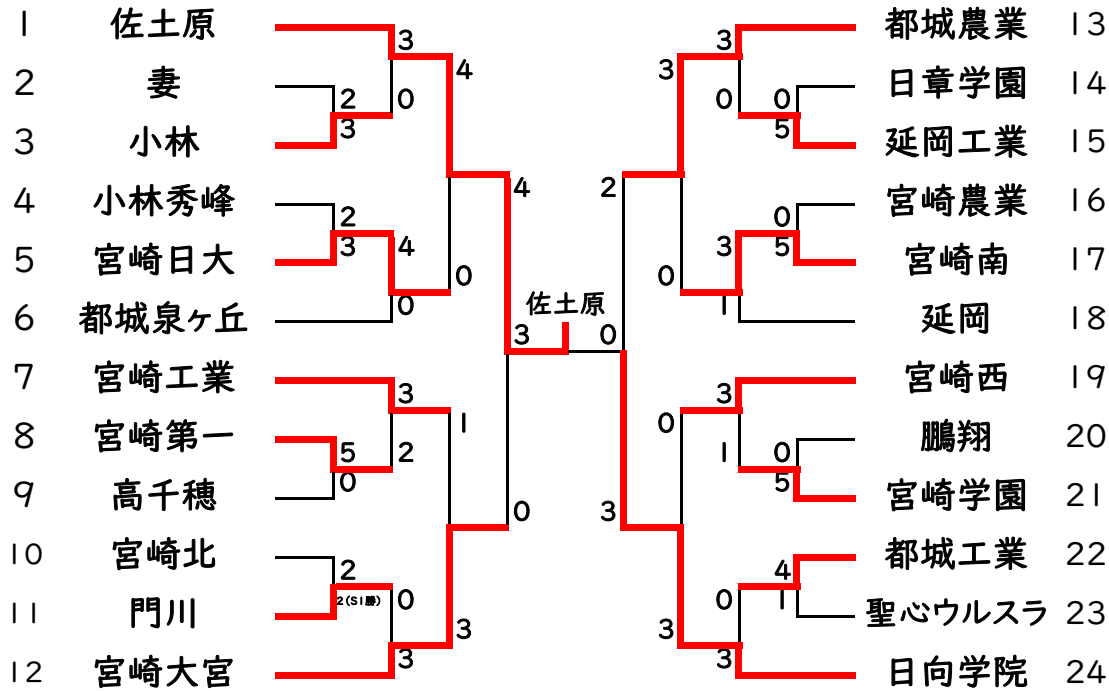

令和5年度新人テニス競技大会 団体組み合わせ

《男子団体》

(3位決定戦)

宮崎大宮 1
都城農業 3

1位:佐土原 2位:日向学院 3位:都城農業 4位:宮崎大宮

《女子団体》

(3位決定戦)

宮崎大宮 3
小林秀峰 0

(2位決定戦)

宮崎大宮 0
宮崎南 3

1位:宮崎商業 2位:宮崎南 3位:宮崎大宮 4位:小林秀峰

男子団体戦 対戦記録表

■ 3 回 戦

3R1	1	佐土原	4 - 0	宮崎日大	5
S1		井野 篤太郎①	6-0	河野 太夢②	
D1		湯谷 綸久②	6-1	後藤 光風①	
		笹川 祐輝②		井上 侑樹①	
S2		長嶺 圭冬①	5-2打切	小野川 一平①	
D2		川崎 新①	6-1	圖師 悠生力①	
		池淵 兼生②		諏訪 景英②	
S3		福永 啓介①	6-0	打上 蓮①	