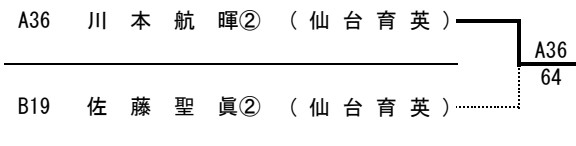

<男子シングルス：準々決勝～決勝>

<男子シングルス：順位決定戦>

・ 3 位 ・ 4 位 決定戦

・ 5 位 ・ 6 位 決定戦

・ 7 位 ・ 8 位 決定戦

優 勝	五十嵐 昊 也② ( 東 北 学 院 )
準優勝	石 川 楓② ( 仙 台 三 )
第 3 位	工 藤 新② ( 仙 台 育 英 )
第 4 位	佐 藤 颯 基② ( 仙 台 二 華 )
第 5 位	三 浦 怜 央② ( 仙 台 育 英 )
第 6 位	安 藤 透 真② ( 仙 台 高 専 名 取 )
第 7 位	川 本 航 暉② ( 仙 台 育 英 )
第 8 位	佐 藤 聖 真② ( 仙 台 育 英 )