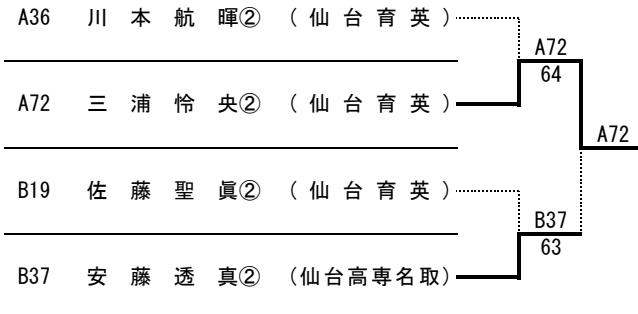

決勝リーグ

No. 1 東陵		④ - 1	No. 9 仙台向山		No. 24 仙台二		2 - ③	No. 32 仙台育英	
S1	佐藤 歩実②	6(5) - ⑦	湯瀬 明音②	S1	藤本 柚乃①	0 - ⑥	鈴木 梨愛①		
D1	小野寺 夏蓮② 栗原 希実①		⑥ - 4	早坂 未来音② 岡 樹莉亜②	D1		小堀 歩乃佳② 花房 華穂②	⑥ - 0	中邨 ななみ② 小齋 莉菜①
S2	小田原 美来②		⑥ - 2	和田 梨桜②	S2		湯浅 天結①	0 - ⑥	大山 藍②
D2	高橋 優吏② 宮崎 和佳奈①	⑥ - 4	中嶋 妃世② 大竹 那奈②	D2	雪谷 麻紗① 二戸 杏花②	⑥ - 0	渡邊 香里奈① 早坂 仁花①		
S3	佐藤 夕月②	⑥ - 2	佐々木 野希②	S3	神野 由羽②	5 - ⑦	黒川 歩花②		
No. 1 東陵		③ - 2	No. 24 仙台二		No. 9 仙台向山		③ - 2	No. 32 仙台育英	
S1	佐藤 歩実②	2 - ⑥	小堀 歩乃佳②	S1	早坂 未来音②	0 - ⑥	鈴木 梨愛①		
D1	小野寺 夏蓮② 栗原 希実①		⑥ - 0	藤本 柚乃① 湯浅 天結①	D1		湯瀬 明音② 岡 樹莉亜②	⑥ - 2	中邨 ななみ② 小齋 莉菜①
S2	小田原 美来②		3 - ⑥	雪谷 麻紗①	S2		和田 梨桜②	0 - ⑥	大山 藍②
D2	高橋 優吏② 宮崎 和佳奈①	⑥ - 1	花房 華穂② 二戸 杏花②	D2	中嶋 妃世② 大竹 那奈②	⑥ - 0	渡邊 香里奈① 早坂 仁花①		
S3	佐藤 夕月②	⑥ - 3	神野 由羽②	S3	佐々木 野希②	⑥ - 2	黒川 歩花②		
No. 1 東陵		③ - 2	No. 32 仙台育英		No. 9 仙台向山		③ - 2	No. 24 仙台二	
S1	佐藤 歩実②	0 - ⑥	鈴木 梨愛①	S1	早坂 未来音②	1 - ⑥	小堀 歩乃佳②		
D1	小野寺 夏蓮② 栗原 希実①		⑥ - 1	中邨 ななみ② 小齋 莉菜①	D1		湯瀬 明音② 岡 樹莉亜②	⑥ - 1	藤本 柚乃① 湯浅 天結①
S2	小田原 美来②		0 - ⑥	大山 藍②	S2		和田 梨桜②	0 - ⑥	雪谷 麻紗①
D2	金野 香枝② 宮崎 和佳奈①	⑥ - 0	赤間 ひなた② 渡邊 香里奈①	D2	中嶋 妃世② 大竹 那奈②	⑥ - 0	花房 華穂② 二戸 杏花②		
S3	佐藤 夕月②	⑥ - 1	黒川 歩花②	S3	佐々木 野希②	⑥ - 3	神野 由羽②		

<男子シングルス：準々決勝～決勝>

<男子シングルス：順位決定戦>

・ 3 位 ・ 4 位 決定戦

・ 5 位 ・ 6 位 決定戦

・ 7 位 ・ 8 位 決定戦

優 勝	五十嵐 昊 也② ( 東 北 学 院 )
準優勝	石 川 楓② ( 仙 台 三 )
第 3 位	工 藤 新② ( 仙 台 育 英 )
第 4 位	佐 藤 颯 基② ( 仙 台 二 華 )
第 5 位	三 浦 怜 央② ( 仙 台 育 英 )
第 6 位	安 藤 透 真② ( 仙 台 高 専 名 取 )
第 7 位	川 本 航 暉② ( 仙 台 育 英 )
第 8 位	佐 藤 聖 真② ( 仙 台 育 英 )