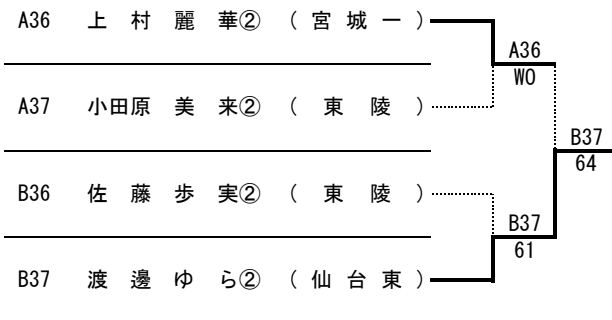

＜女子シングルス：準々決勝～決勝＞

＜女子シングルス：順位決定戦＞

・ 3位・4位決定戦

・ 5位・6位決定戦

・ 7位・8位決定戦

優勝	鈴木 梨愛① (仙台育英)
準優勝	大山 藍② (仙台育英)
第3位	小堀 歩乃佳② (仙台二)
第4位	雪谷 麻紗① (仙台二)
第5位	渡邊 ゆら② (仙台東)
第6位	上村 麗華② (宮城一)
第7位	佐藤 歩実② (東陵)
第8位	小田原 美来② (東陵)

<男子ダブルス：準々決勝～決勝>