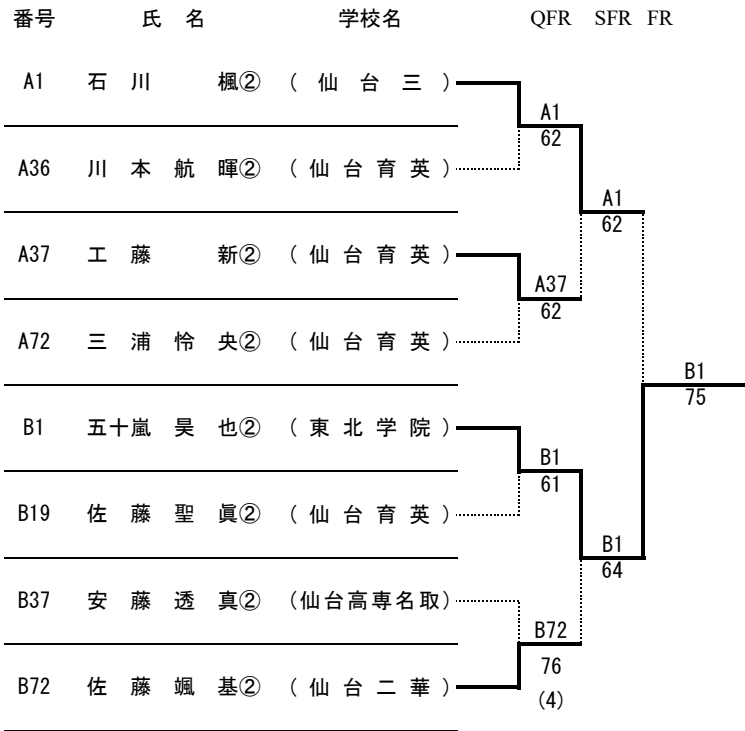

<男子シングルス：準々決勝～決勝>