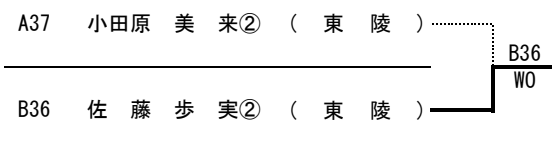

優勝	鈴木 梨愛① (仙台育英)
準優勝	大山 藍② (仙台育英)
第3位	小堀 歩乃佳② (仙台二)
第4位	雪谷 麻紗① (仙台二)
第5位	渡邊 ゆら② (仙台東)
第6位	上村 麗華② (宮城一)
第7位	佐藤 歩実② (東陵)
第8位	小田原 美来② (東陵)