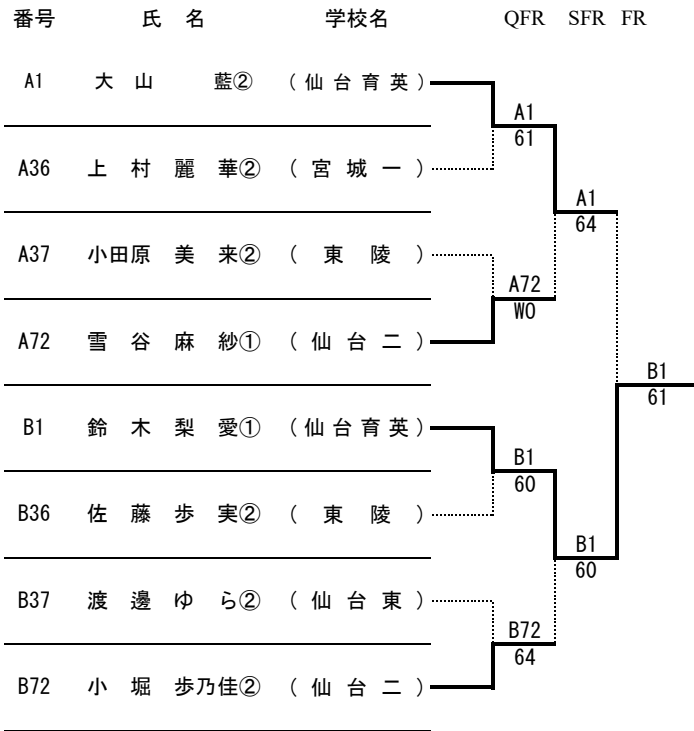

＜女子シングルス：準々決勝～決勝＞