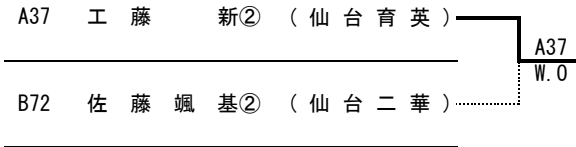

<男子シングルス：順位決定戦>

・ 3 位 ・ 4 位 決定戦

・ 5 位 ・ 6 位 決定戦