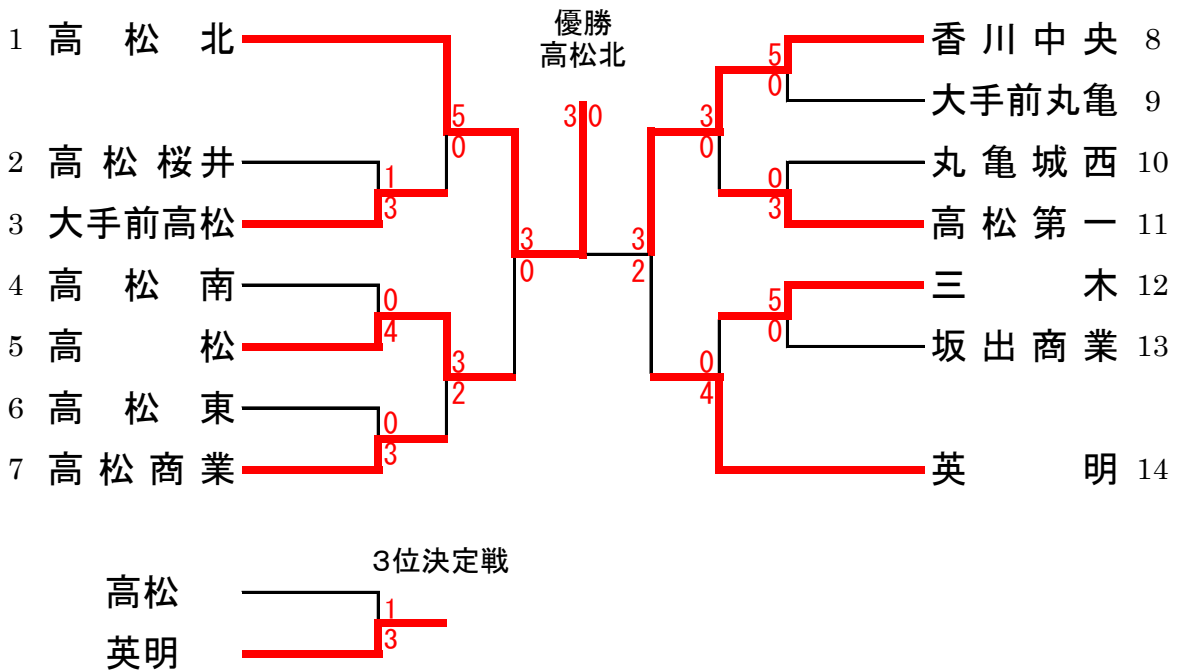

令和5年度 香川県高等学校新人大会テニス競技

令和5年10月21日、22日、28日 香川県総合運動公園

男子 団体戦

女子 団体戦

男子対戦表

1R1	2	高松桜井	4-1	香川誠陵	3
S1		水口 颯②	1-6	岡 海翔①	
D1		西口 凌太② 真鍋 光輝②	6-4	大塚 善貴② 阿部 優翔①	
S2		瀬々 陽都②	6-1	猪熊 惺太①	
D2		岡 翔② 久保 泰雅①	6-4	藤間 聖都① 真嶋 凌①	
S3		田中 杏侍①	6-1	高尾 千空②	

2R1	1	高松北	3-0	高松桜井	2
S1		花野 宇宙①	6-1	水口 颯②	
D1		西滝 庵里① 今井 直明②	6-1	真鍋 光輝② 西口 凌太②	
S2		吉川 将吾②	6-1	瀬々 陽都②	
D2		中西 柗翔② 尾原 総司①	4-1打切	岡 翔② 久保 泰雅①	
S3		俣野 雅仁②	1-0打切	田中 杏侍①	

3R1	1	高松北	3-0	大手前高松	5
S1		花野 宇宙①	6-0	小松 洸稀②	
D1		中西 柗翔② 今井 直明②	6-0	岩橋 昇平② 垣内 涉②	
S2		吉川 将吾②	6-0	門田 智希②	
D2		俣野 雅仁② 尾原 総司①	3-0打切	市原 海聖② 三好 一弘②	
S3		西滝 庵里①	3-0打切	村本 駿②	