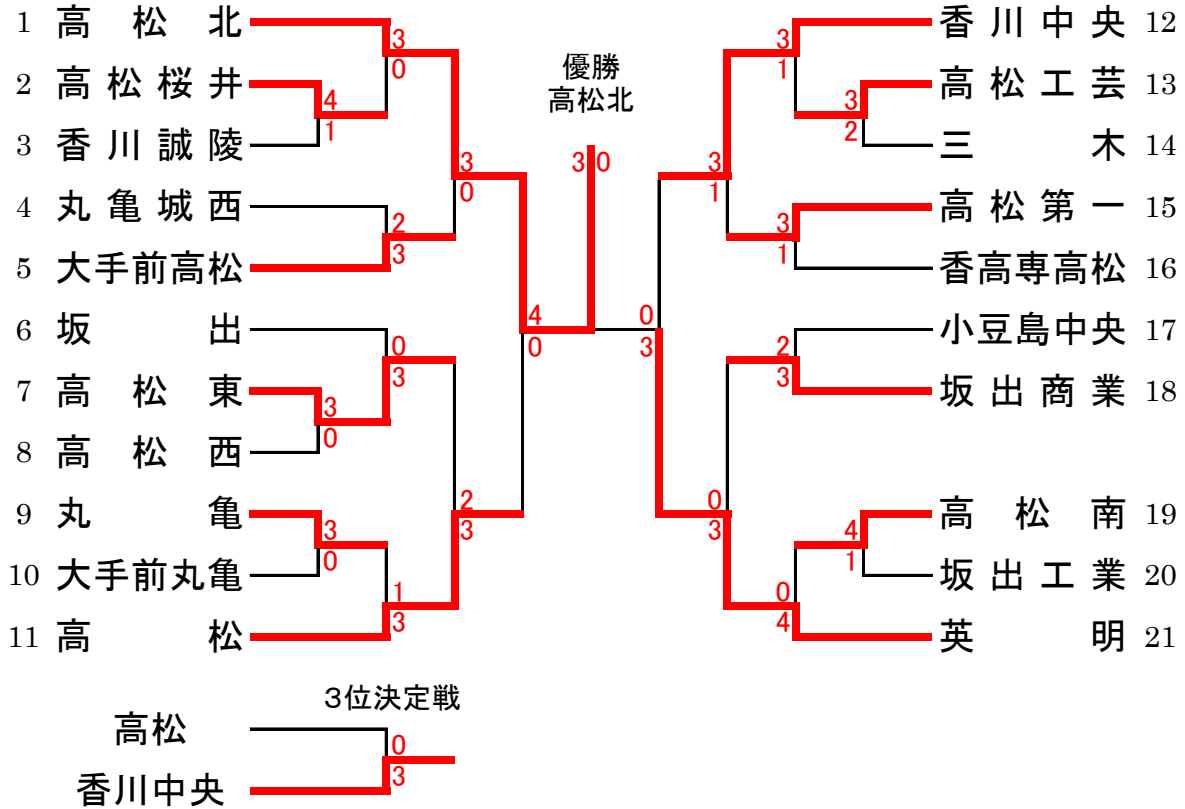

令和5年度 香川県高等学校新人大会テニス競技

令和5年10月21日、22日、28日 香川県総合運動公園

男子 団体戦

女子 団体戦

男子対戦表

1R1	2	高松桜井	4-1	香川誠陵	3
S1		水口 颯②	1-6	岡 海翔①	
D1		西口 凌太② 真鍋 光輝②	6-4	大塚 善貴② 阿部 優翔①	
S2		瀬々 陽都②	6-1	猪熊 惺太①	
D2		岡 翔② 久保 泰雅①	6-4	藤間 聖都① 真嶋 凌①	
S3		田中 杏侍①	6-1	高尾 千空②	

2R1	1	高松北	3-0	高松桜井	2
S1		花野 宇宙①	6-1	水口 颯②	
D1		西滝 庵里① 今井 直明②	6-1	真鍋 光輝② 西口 凌太②	
S2		吉川 将吾②	6-1	瀬々 陽都②	
D2		中西 柗翔② 尾原 総司①	4-1打切	岡 翔② 久保 泰雅①	
S3		俣野 雅仁②	1-0打切	田中 杏侍①	

3R1	1	高松北	3-0	大手前高松	5
S1		花野 宇宙①	6-0	小松 洸稀②	
D1		中西 柗翔② 今井 直明②	6-0	岩橋 昇平② 垣内 涉②	
S2		吉川 将吾②	6-0	門田 智希②	
D2		俣野 雅仁② 尾原 総司①	3-0打切	市原 海聖② 三好 一弘②	
S3		西滝 庵里①	3-0打切	村本 駿②	