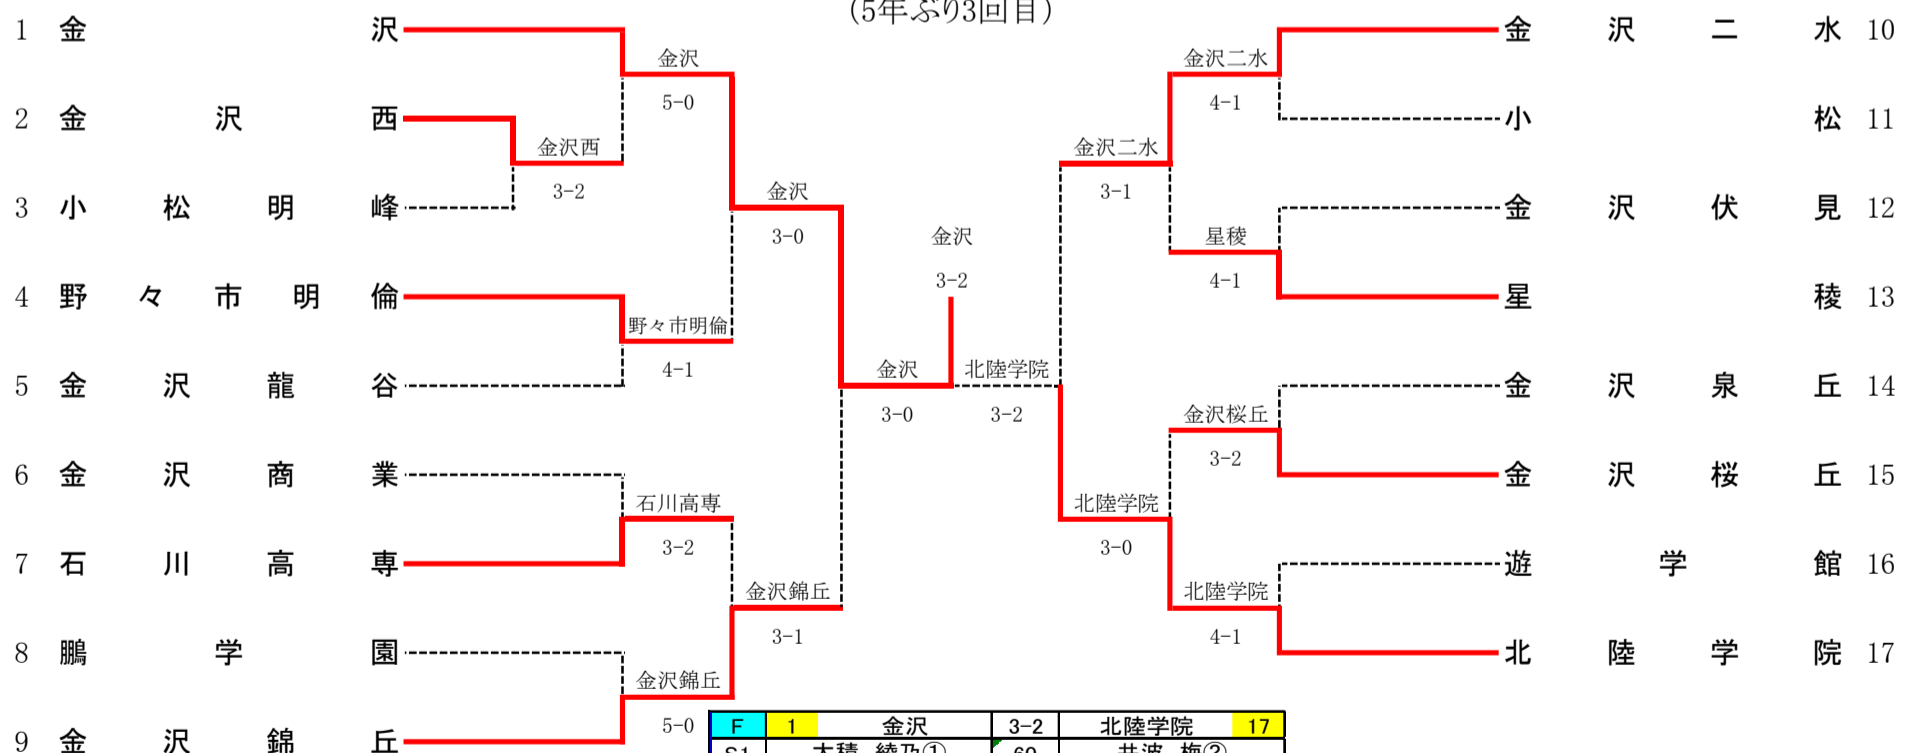

【第2代表決定戦】

※第二代表決定戦、2Rは本戦ドローの結果による

女子団体 参加17チーム

優勝 金沢高校
(5年ぶり3回目)

F	1	金 沢	3-2	北 陸 学 院	17
S1	大積 綾乃①	60		井波 梅②	
D1	斉藤 沙桜②	26		前田 梓菜①	
	池田 飛鳥②			北野 桃子②	
S2	北村 海遥②	60		久我 妃良②	
D2	小島 真理子②	16		西村 莉依②	
	今井 未結①			宇野 あいり①	
S3	矢田 絢音②	62		永野 美嘉①	