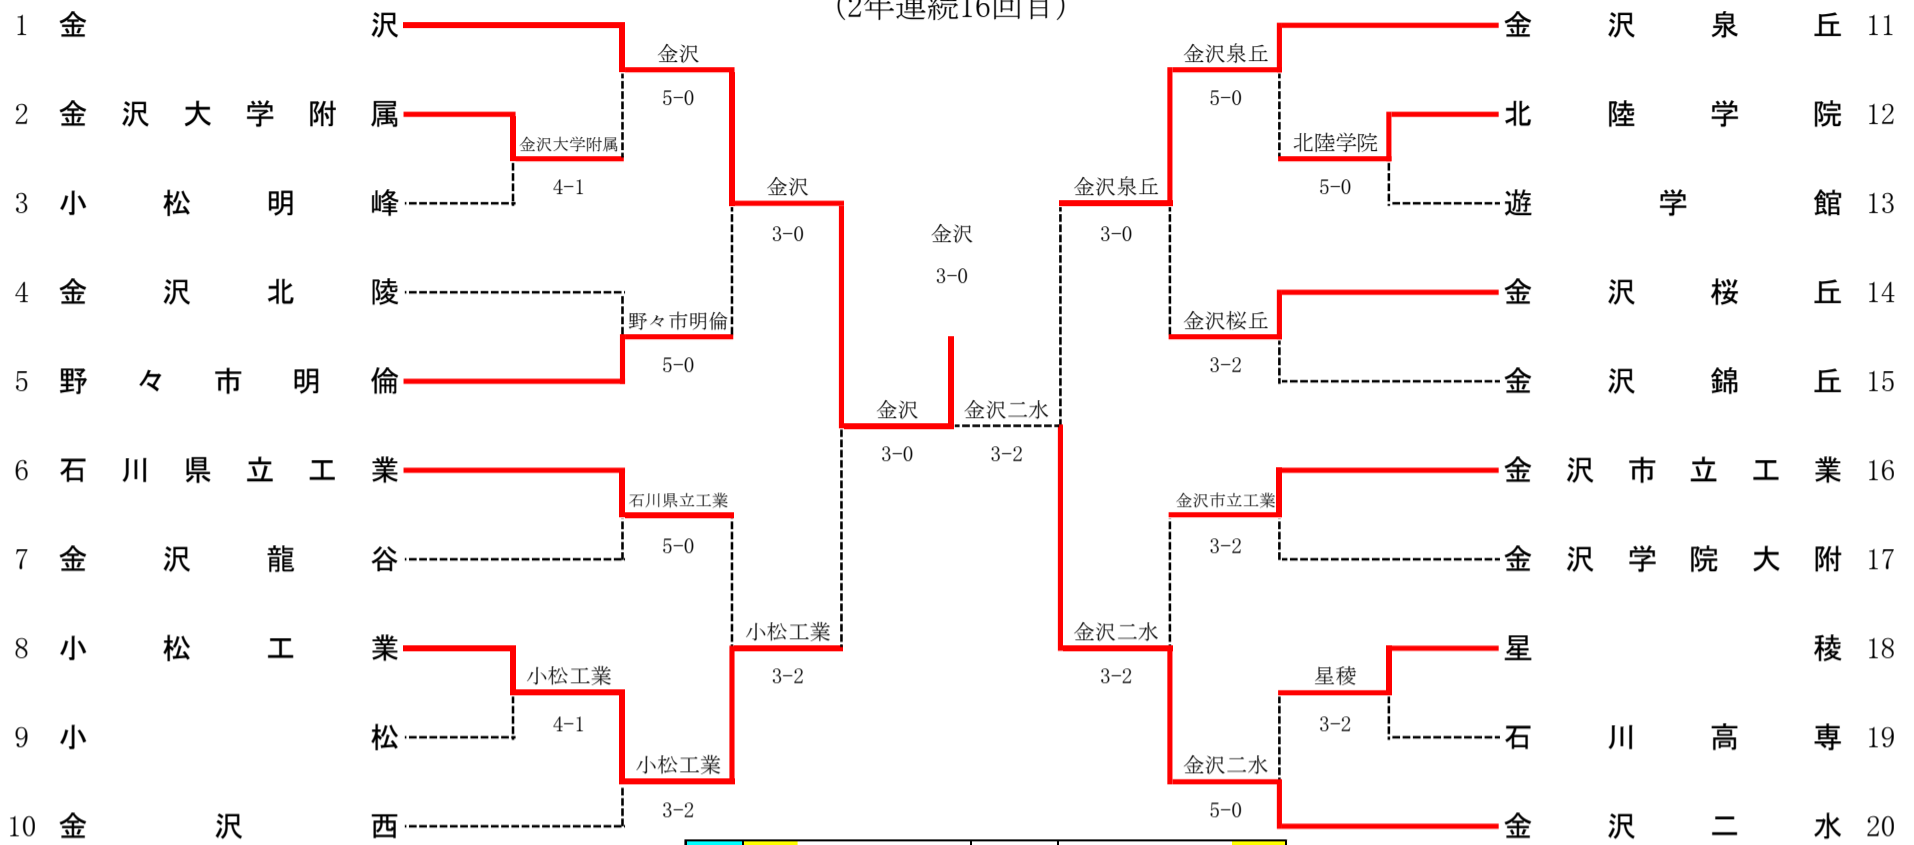

令和5年度石川県高等学校テニス新人大会

9月14,15,16,17日 小松運動公園末広テニスコート(男子), 9月14,15,16,17日 西部緑地公園テニスコート(女子)

男子団体 参加20チーム

優勝 金沢高校
(2年連続16回目)

F	1	金 沢	3-0	金 沢 二 水	20
S1	染谷 柁真②	35		竹内 暖雅②	
D1	上田 陸翔②	54		奥村 玲央②	
	福森 葉②			松下 大斗①	
S2	中山 皓幹①	60		寺口 祐生②	
D2	向 和寿②	60		小山 偉央②	
	湯淵 遥翔②			宮下 拓也②	
S3	木村 駈①	62		亀田 侑生②	

【第2代表決定戦】