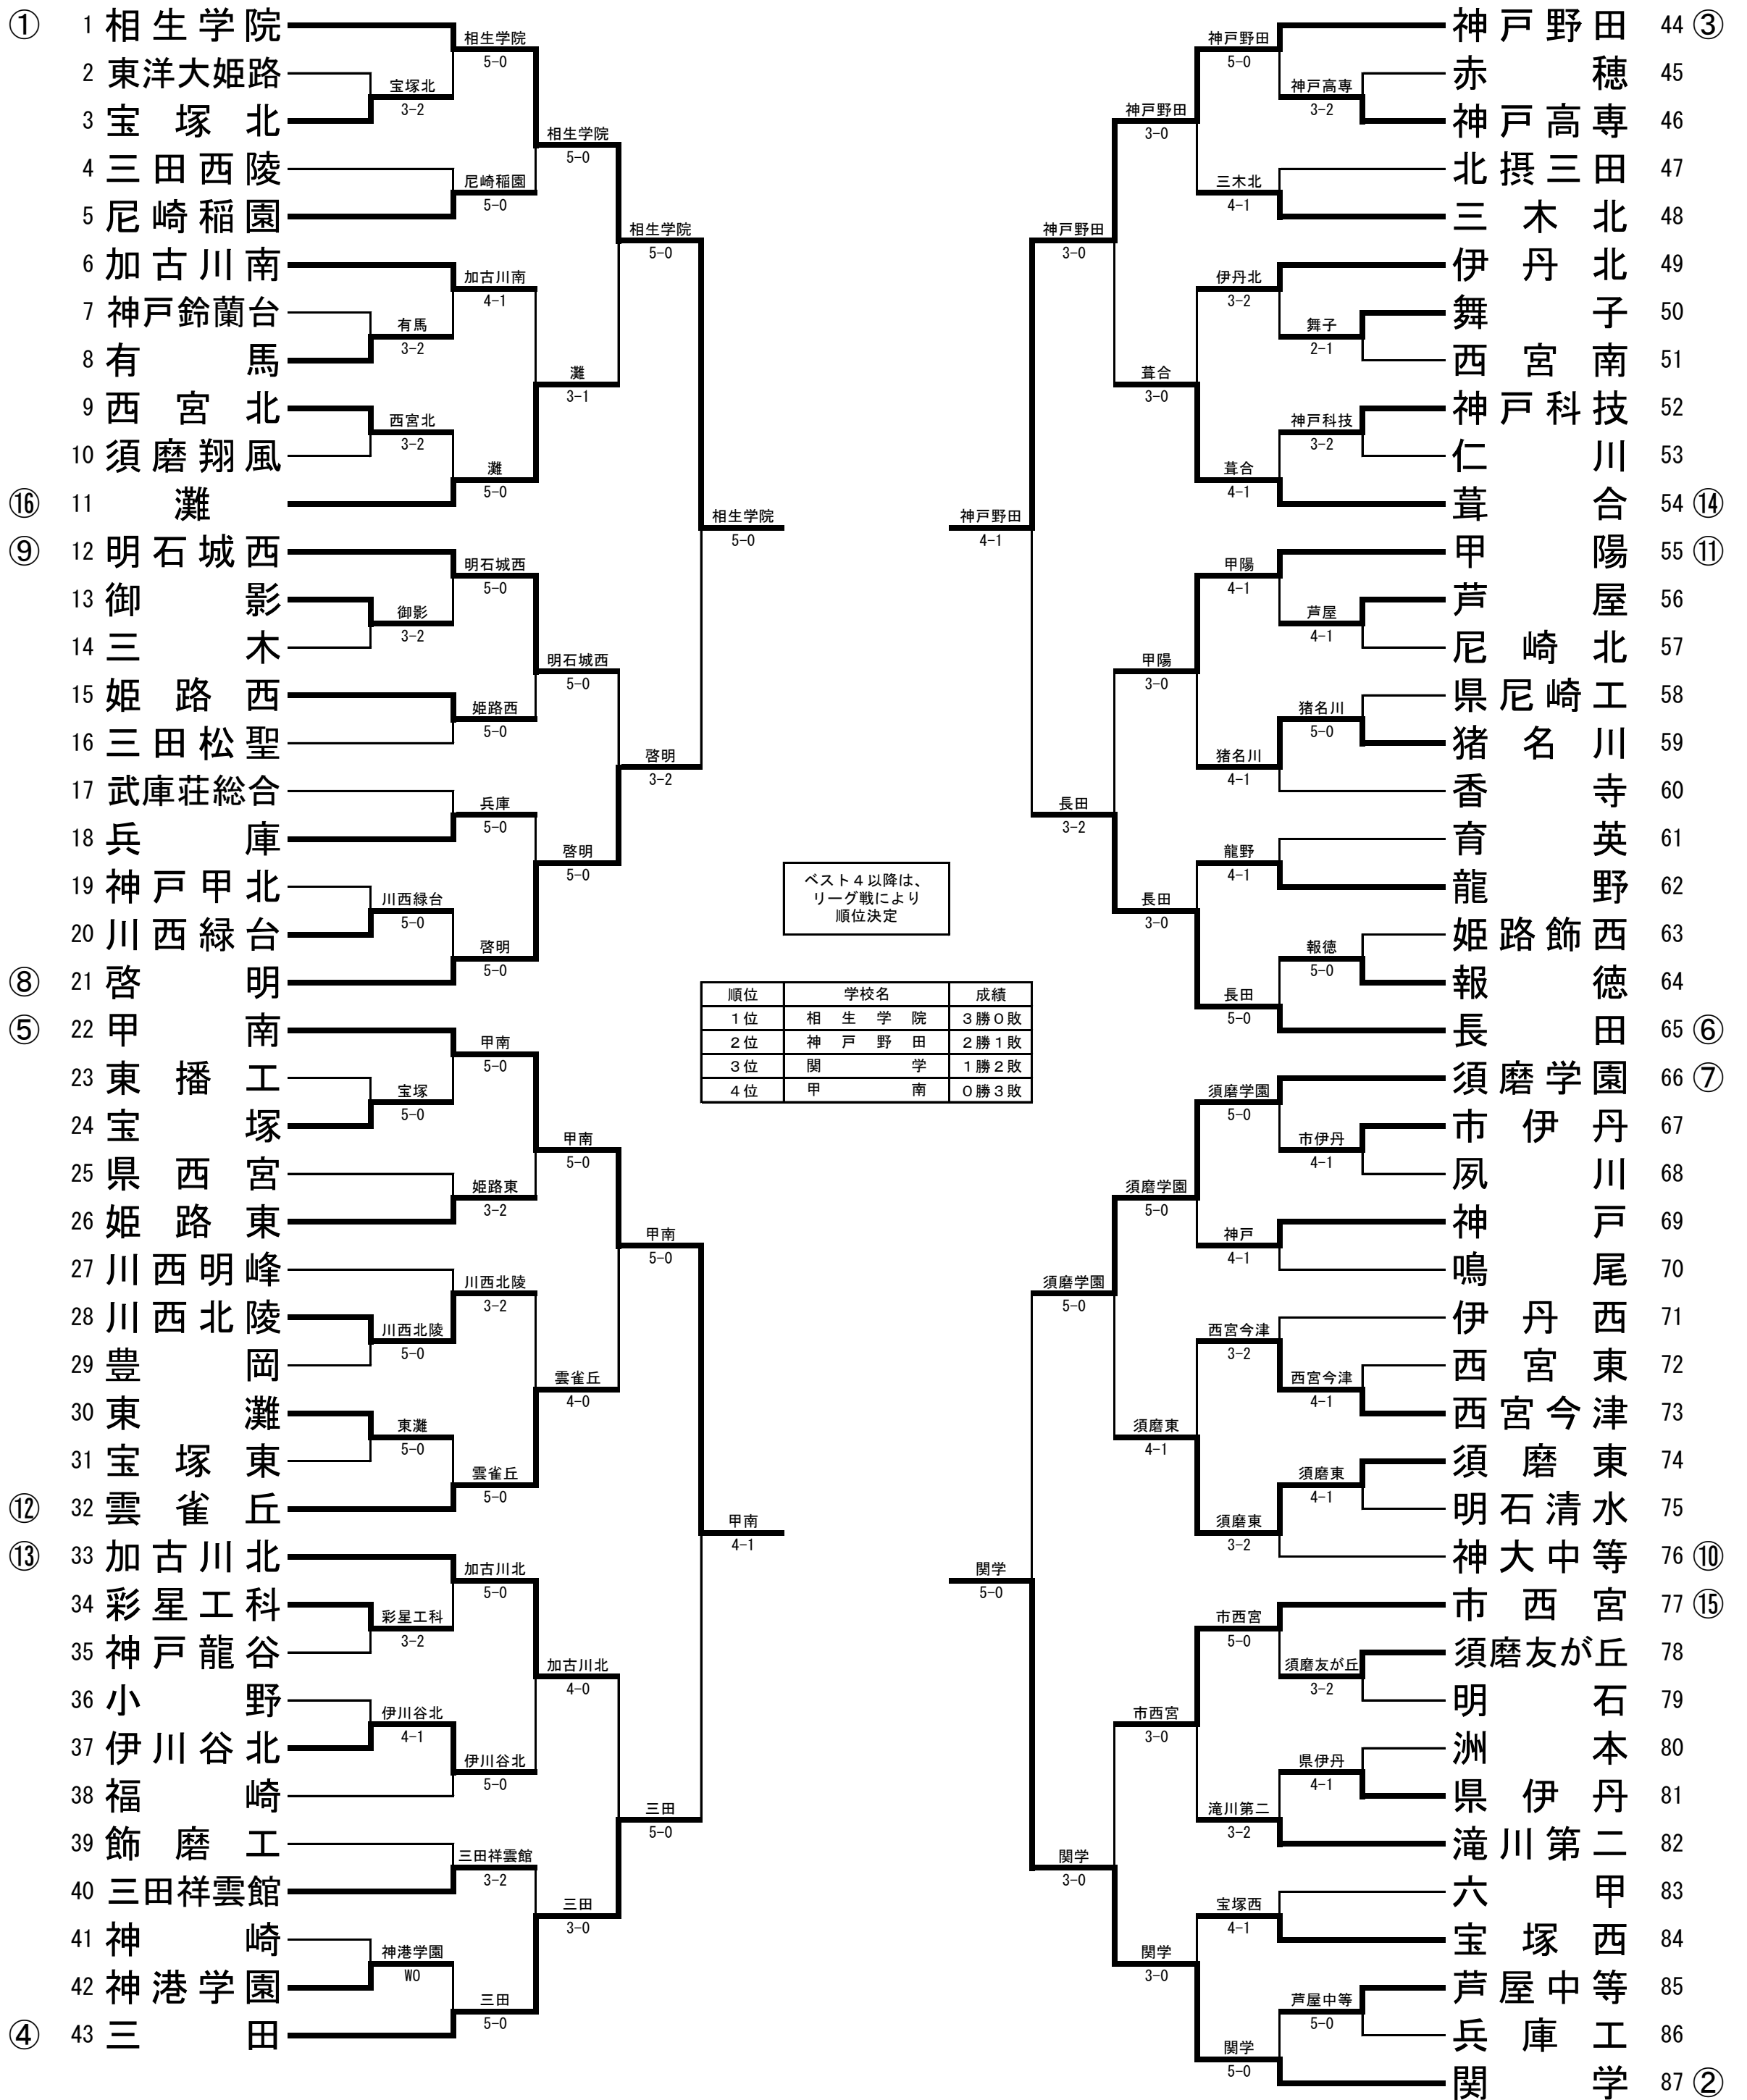

# 2023年度兵庫県高等学校対抗テニス新人大会 男子団体戦

- ① 1 相生学院
- 2 東洋大姫路
- 3 宝塚北
- 4 三田西陵
- 5 尼崎稲園
- 6 加古川南
- 7 神戸鈴蘭台
- 8 有馬
- 9 西宮北
- 10 須磨翔風
- ⑬ 11 灘
- ⑨ 12 明石城西
- 13 御影
- 14 三木
- 15 姫路西
- 16 三田松聖
- 17 武庫荘総合
- 18 兵庫
- 19 神戸甲北
- 20 川西緑台
- ⑧ 21 啓明
- ⑤ 22 甲南
- 23 東播工
- 24 宝塚
- 25 県西宮
- 26 姫路東
- 27 川西明峰
- 28 川西北陵
- 29 豊岡
- 30 東灘
- 31 宝塚東
- ⑫ 32 雲雀丘
- ⑬ 33 加古川北
- 34 彩星工科
- 35 神戸龍谷
- 36 小野
- 37 伊川谷北
- 38 福崎
- 39 飾磨工
- 40 三田祥雲館
- 41 神崎
- 42 神港学園
- ④ 43 三田