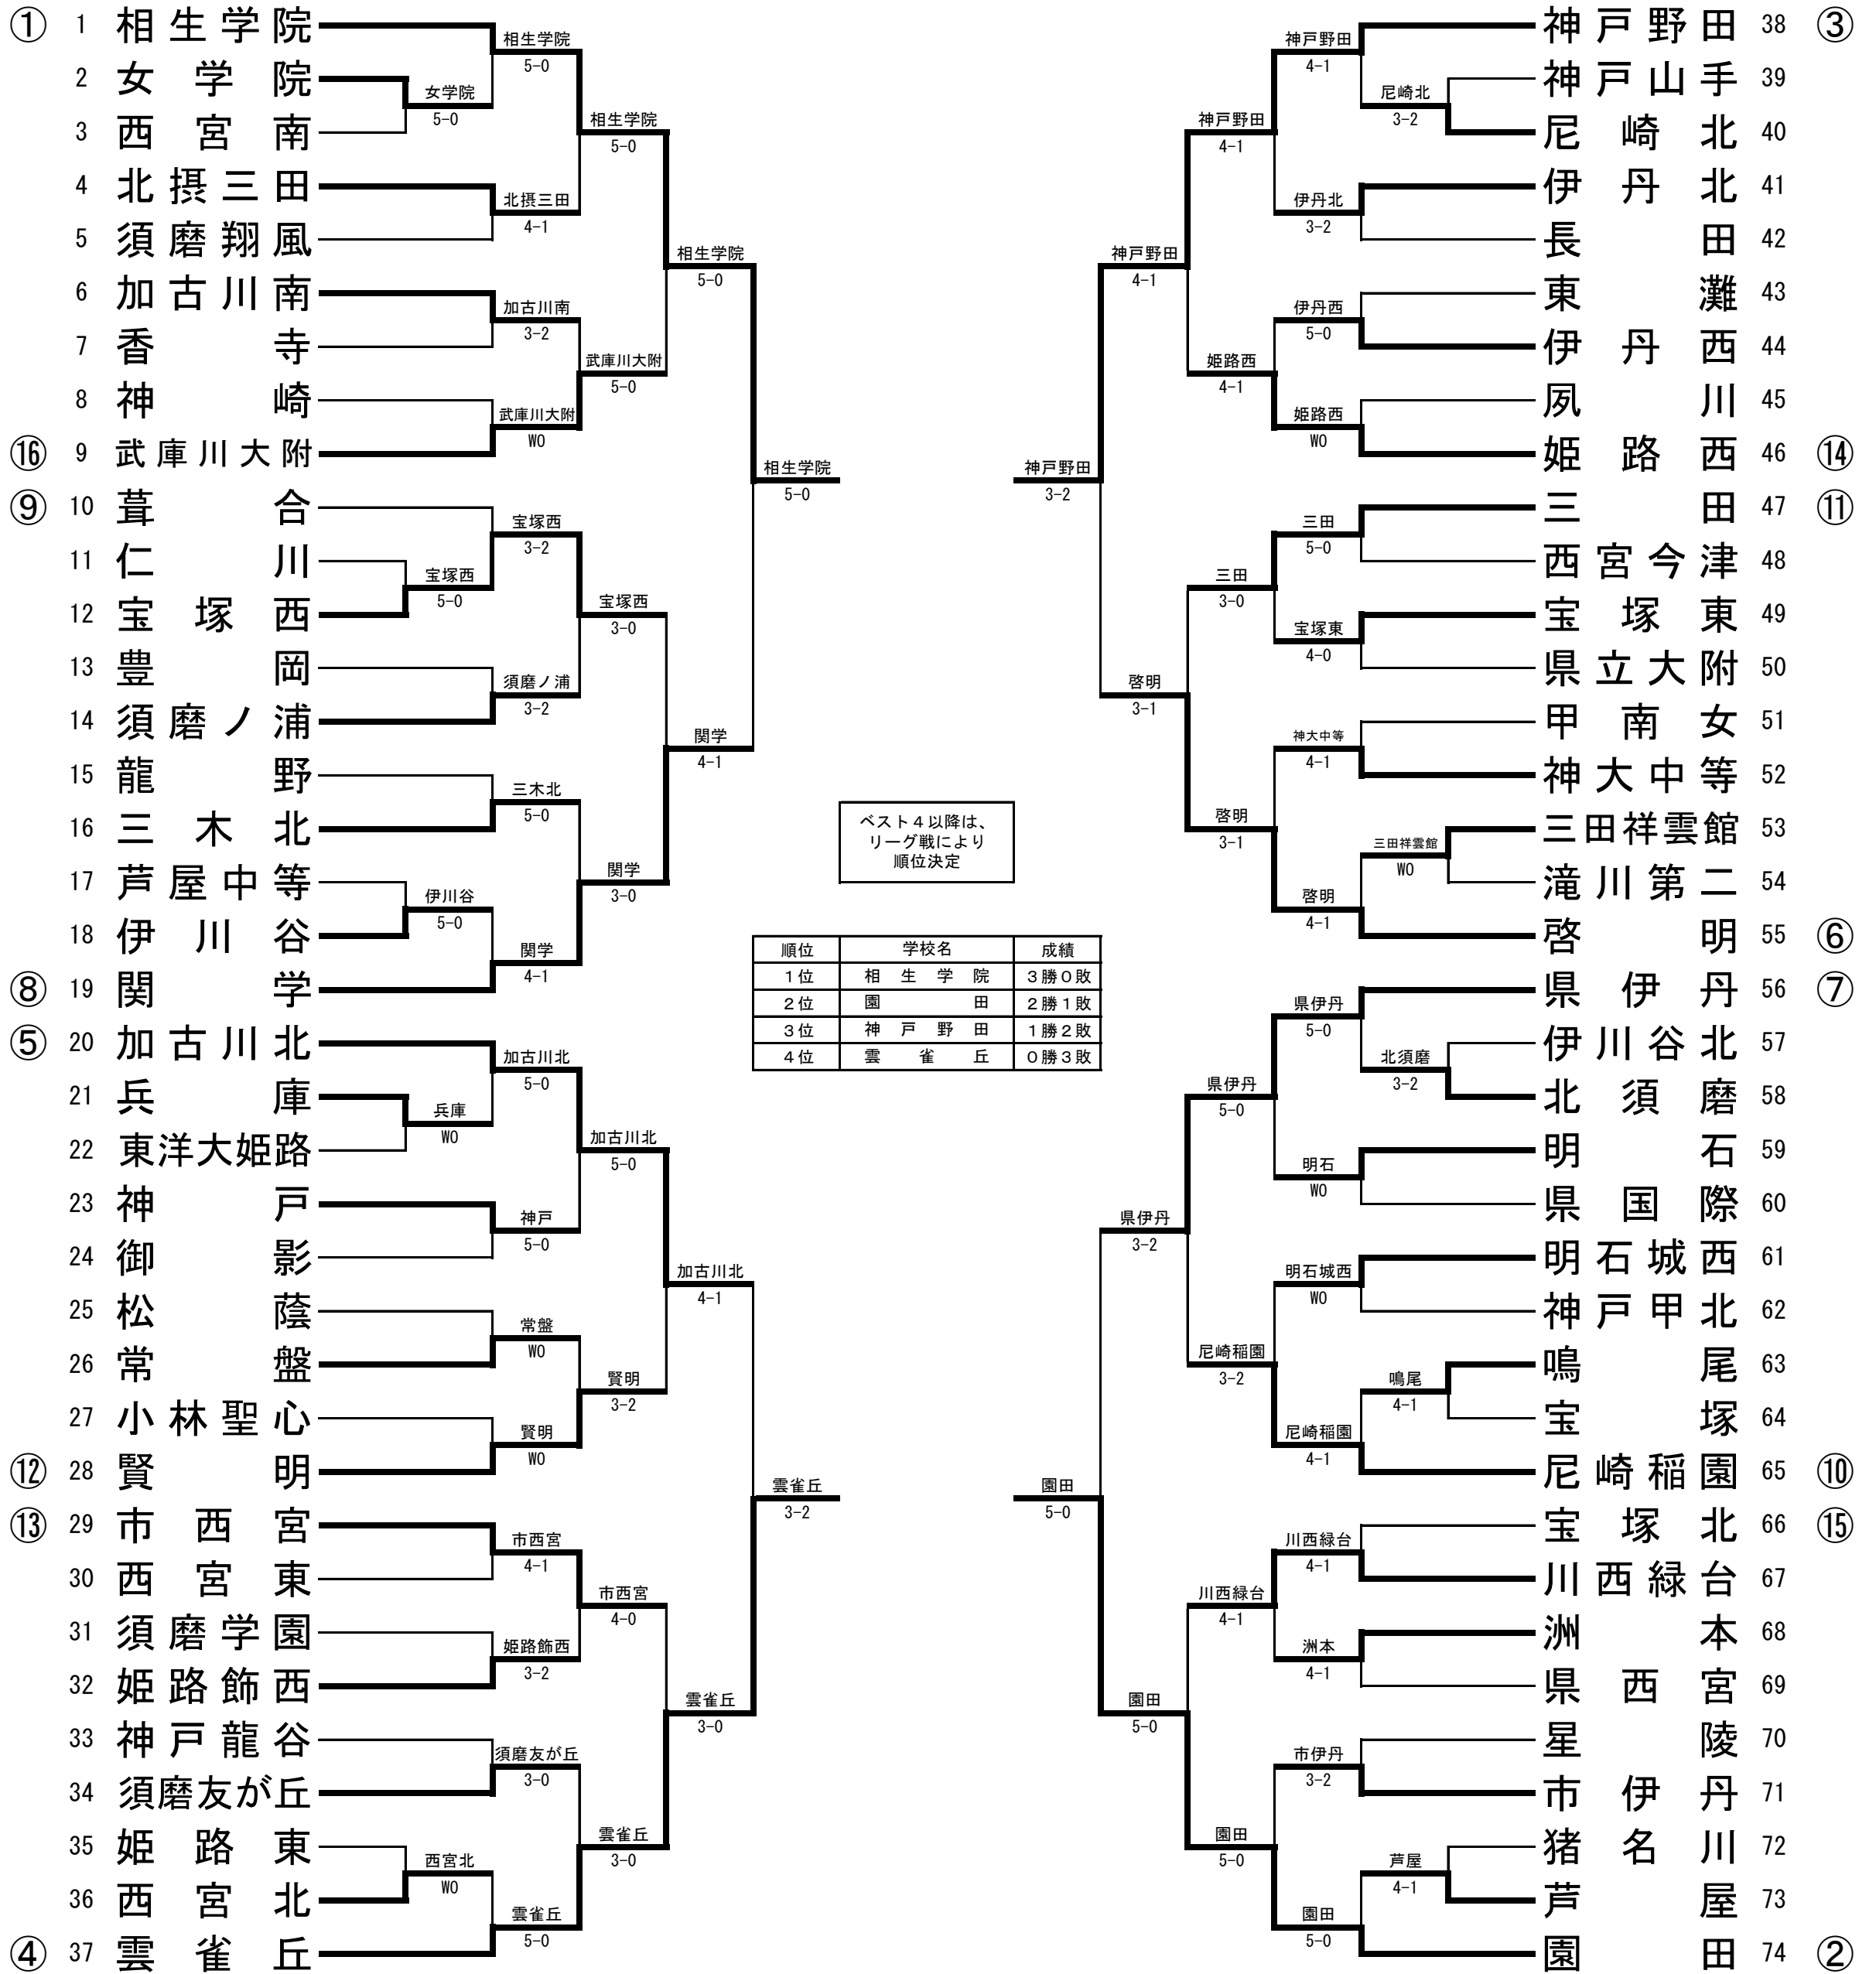

2023年度兵庫県高等学校対抗テニス新人大会 女子団体戦

- ① 1 相生学院
- 2 女学院
- 3 西宮南
- 4 北摂三田
- 5 須磨翔風
- 6 加古川南
- 7 香寺
- 8 神崎
- ⑩ 9 武庫川大附
- ⑨ 10 葺合
- 11 仁川
- 12 宝塚西
- 13 豊岡
- 14 須磨ノ浦
- 15 龍野
- 16 三木北
- 17 芦屋中等
- 18 伊川谷
- ⑧ 19 関学
- ⑤ 20 加古川北
- 21 兵庫
- 22 東洋大姫路
- 23 神戸
- 24 御影
- 25 松蔭
- 26 常盤
- 27 小林聖心
- ⑫ 28 賢明
- ⑬ 29 市西宮
- 30 西宮東
- 31 須磨学園
- 32 姫路飾西
- 33 神戸龍谷
- 34 須磨友が丘
- 35 姫路東
- 36 西宮北
- ④ 37 雲雀丘

- ③ 38 神戸野田
- 39 神戸山手
- 40 尼崎北
- 41 伊丹北
- 42 長田
- 43 東灘
- 44 伊丹西
- 45 夙川
- ⑭ 46 姫路西
- ⑪ 47 三田
- 48 西宮今津
- 49 宝塚東
- 50 県立大附
- 51 甲南女
- 52 神大中等
- 53 三田祥雲館
- 54 滝川第二
- ⑥ 55 啓明
- ⑦ 56 県伊丹
- 57 伊川谷北
- 58 北須磨
- 59 明石
- 60 県国際
- 61 明石城西
- 62 神戸甲北
- 63 鳴尾
- 64 宝塚
- ⑩ 65 尼崎稲園
- ⑮ 66 宝塚北
- 67 川西緑台
- 68 洲本
- 69 県西宮
- 70 星陵
- 71 市伊丹
- 72 市伊名
- 73 猪屋
- ② 74 芦屋園