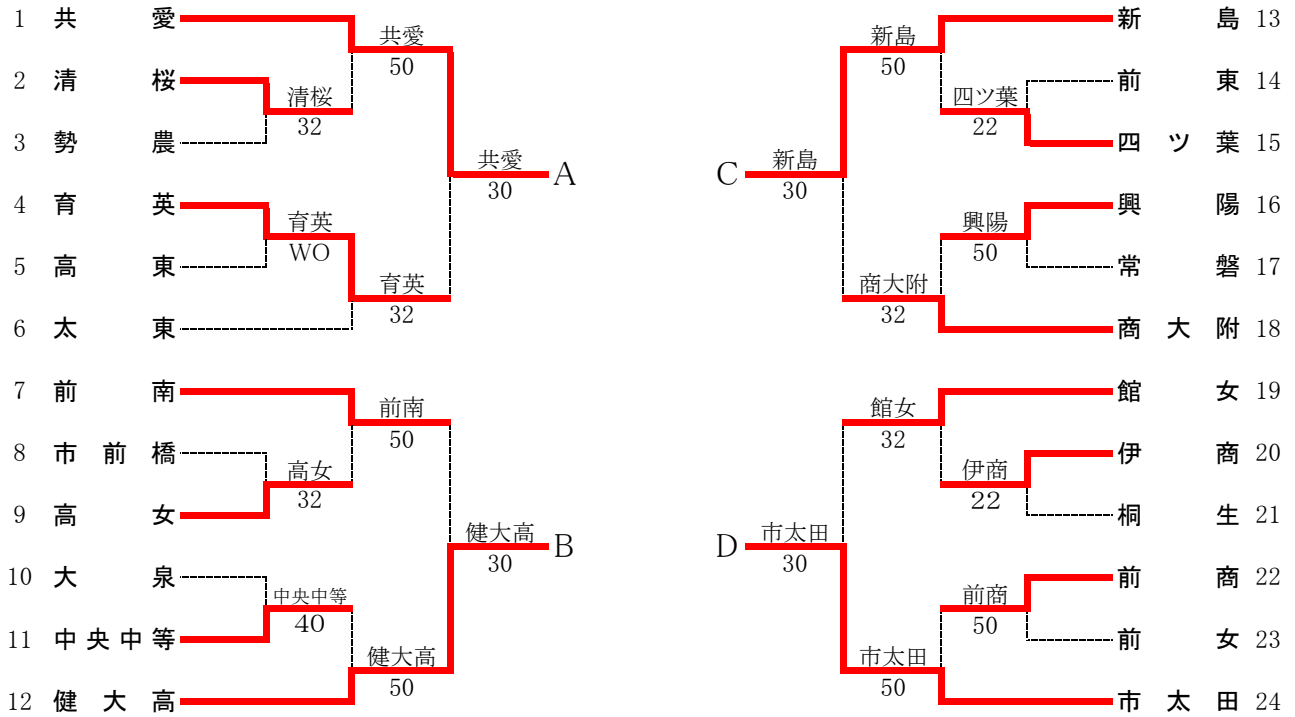

令和5年度 群馬県高等学校新人テニス大会(団体戦)兼
全国選抜高校テニス大会関東地区大会群馬県予選会
女子団体戦

決勝リーグ

	共愛	健大高	新島	市太田	勝敗	順位
共愛	-	5-0	4-1	3-2	3勝	優勝
健大高	0-5	-	1-4	2-3	3敗	4位
新島	1-4	4-1	-	2-3	1勝2敗	3位
市太田	2-3	3-2	3-2	-	2勝1敗	2位

※共愛は4年ぶり11回目の優勝
共愛・市太田は関東選抜大会(12月 千葉県白子町)に出場