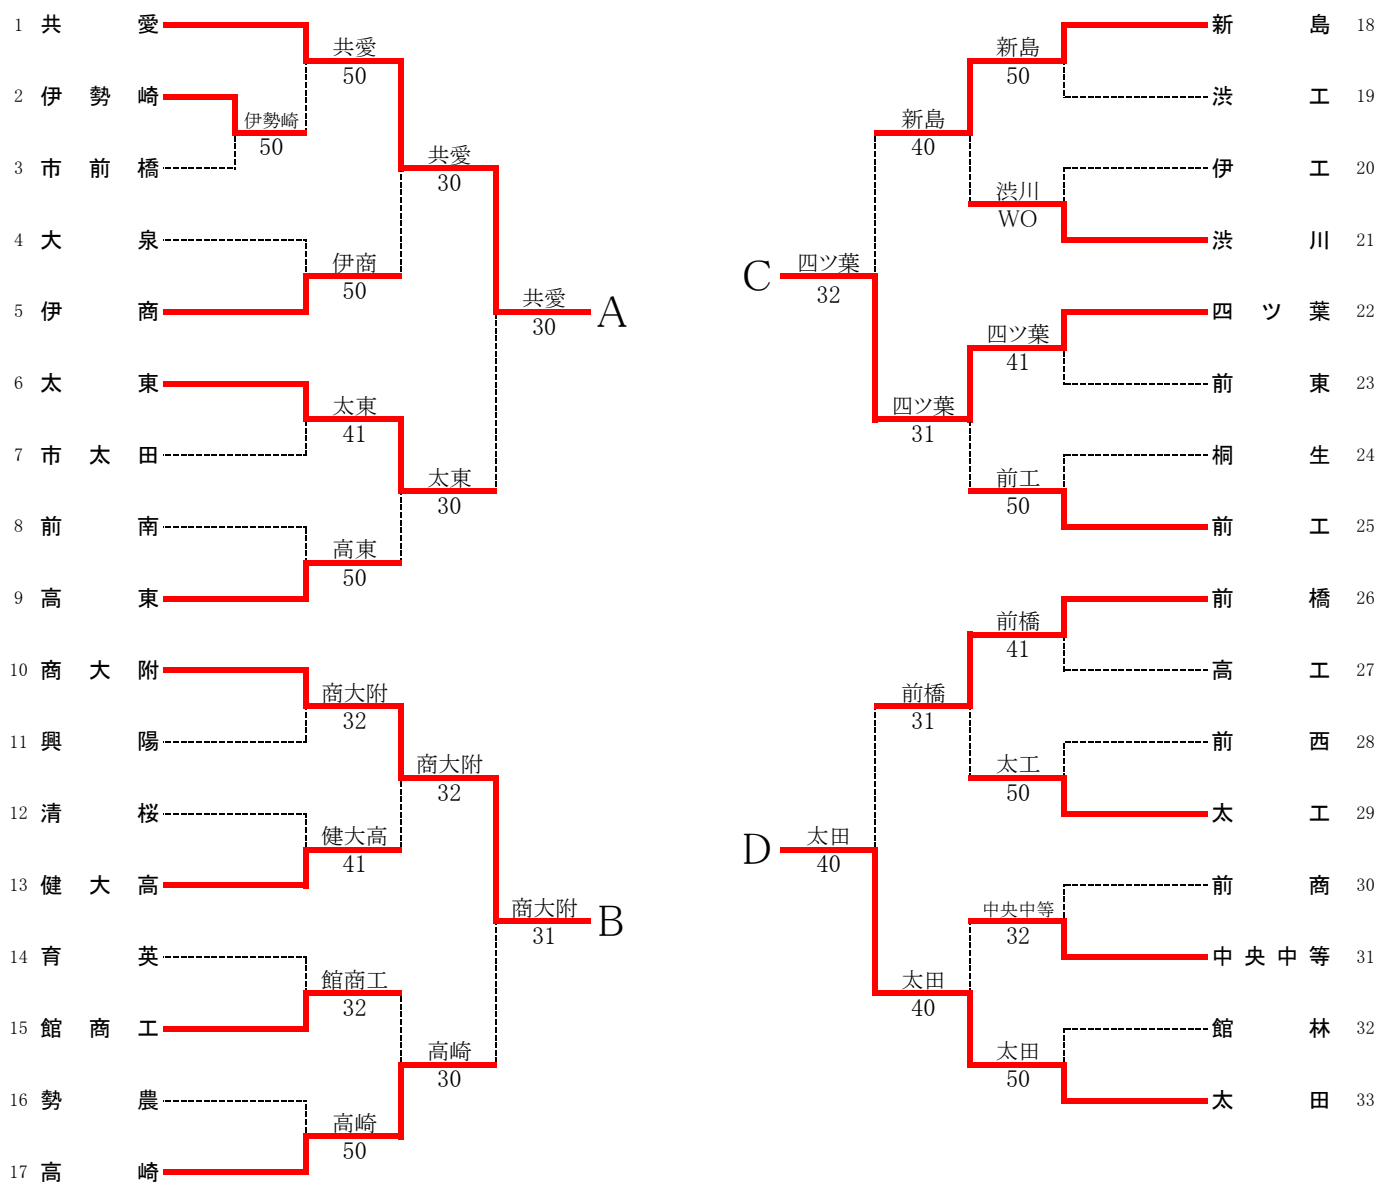

令和5年度 群馬県高等学校新人テニス大会(団体戦)兼
 全国選抜高校テニス大会関東地区大会群馬県予選会
 男子団体戦

決勝リーグ

	共愛	商大附	四ツ葉	太田	勝敗	順位
共愛	-	5-0	4-1	5-0	3勝	優勝
商大附	0-5	-	3-2	1-4	1勝2敗	3位
四ツ葉	1-4	2-3	-	0-5	3敗	4位
太田	0-5	4-1	5-0	-	2勝1敗	2位

※共愛は3年ぶり10回目の優勝
 共愛・太田は関東選抜大会(12月 千葉県白子町)に出場

男子決勝リーグ記録用紙

共愛		5-0	商大附	
S1	鈴木荘太郎②	⑥-3	中林莉桜②	S1
D1	瑞岩凰紀②瑞岩悠紀②	⑥-0	丸山由慎②内藤智輝①	D1
S2	岡田陸雅②	⑦-5	春山葵②	S2
D2	高田大地②堀田恭平②	⑥-0	松井七音①川勝洋之①	D2
S3	岸朋寛①	⑥-0	新行内昊②	S3

太田		5-0	四ツ葉	
S1	吉田雄翔②	⑥-4	佐藤鈴②	S1
D1	栗原佳汰②那須徹平②	⑥-1	星野綜太②吉岡勇翔②	D1
S2	戸室佑海①	⑥-1	安藤龍之介②	S2
D2	一倉和貴①千葉悠成①	⑥-0	福田康太②満木照②	D2
S3	齋藤碧生②	⑥-0	諏佐尚哉①	S3