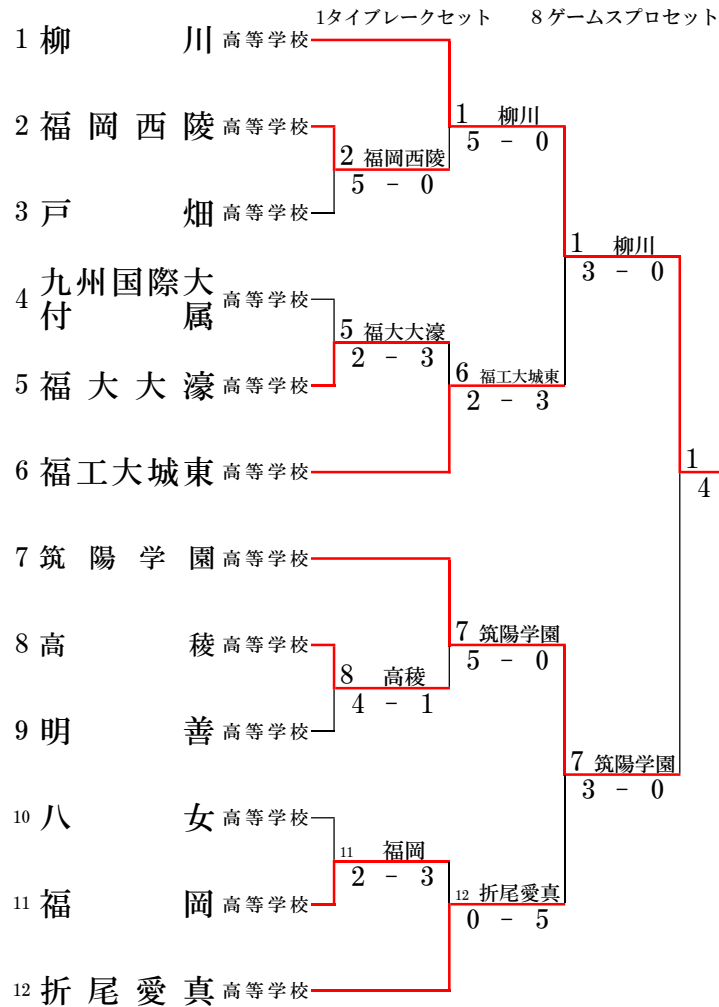

令和 5 年度 福岡県高等学校テニス新人大会

〈 大牟田港緑地運動公園・小郡市テニスコート 〉

【 全国選抜高校テニス大会九州地区大会福岡県予選 】

令和5年10月7日(土)・8日(日)・9日(月祝)
令和5年10月14日(土)・15日(日)・21日(土)

【男子団体戦】 1R 2R SF F

【女子団体戦】 1R 2R SF F

3位決定戦

2位決定戦

3位決定戦

2位決定戦

1R																	
2	福岡西陵	高等学校	VS	3	戸畑	高等学校	4	九州国際大付属	高等学校	VS	5	福大大濠	高等学校				
S1	1 塔野翔 1	○	6	-	1	×	2 川内 晴斗 1	S1	S1	1 加藤 秀哉 2	×	3	-	6	○	1 秋山直毅 1	S1
D1	4 越智望久大 2	○	6	-	1	×	1 川原 玄己 2	D1	D1	4 木花 蒼空 1	×	1	-	6	○	2 山内壮眞 2	D1
	6 岩永広輝 2	○	6	-	1	×	4 元松 心大 2			6 石田 悠貴 1	×	1	-	6	○	3 田中翔惺 2	
S2	2 山尾一斗 2	○	6	-	3	×	3 宮川 大輝 2	S2	S2	2 安藤 琉人 2	○	6	-	1	×	4 田中悠惺 2	S2
D2	7 森伊吹 2	○	6	-	3	×	5 村上 絢都 2	D2	D2	5 米田 未昇 2	×	3	-	6	○	6 秀島大河 2	D2
	8 近藤舜佑 1	○	6	-	3	×	7 阿部 凌太 1			7 佐藤 周 1	×	3	-	6	○	7 吉村空流 1	
S3	3 内藤圭吾 2	○	6	-	2	×	6 野間 大智 1	S3	S3	3 平嶋 咲翔 2	○	6	-	1	×	5 高原涼 1	S3
2 福岡西陵		5		-		0				5 福大大濠		2		-		3	
8	高稜	高等学校	VS	9	明善	高等学校	10	八女	高等学校	VS	11	福岡	高等学校				
S1	2 香山 颯太 2	○	6	-	1	×	1 高田 淳平 2	S1	S1	1 室園 颯大 1	×	0	-	6	○	1 菊竹烈 2	S1
D1	1 薬師寺 優太 2	○	7	-	6	(*)	5 篠原 隆仁 1	D1	D1	4 中小原 昂汰 2	×	3	-	6	○	4 熱田悠輔 2	D1
	6 横谷 海翔 2	○	7	-	6	(*)	7 松田 頼宗 1			7 樋口 真聡 2	×	3	-	6	○	5 印藤颯真 1	
S2	3 神田 光太 1	○	6	-	1	×	2 主計 颯史 1	S2	S2	2 城崎 寛聡 2	○	6	-	4	×	2 吉野陽翔 1	S2
D2	4 西村 恋桜 2	○	6	-	0	×	8 中澤 樹哉 1	D2	D2	6 河口 駿 2	○	6	-	3	×	6 溝口千景 1	D2
	8 波多野 陽人 2	○	6	-	0	×	9 藤木 結斗 1			8 中島 慧己 2	○	6	-	3	×	7 古賀文翔 1	
S3	5 福田 智也 2	×	2	-	6	○	3 田中 琉晴 2	S3	S3	5 宮原 拓叶 2	×	0	-	6	○	3 中野一平 2	S3
8 高稜		4		-		1				11 福岡		2		-		3	