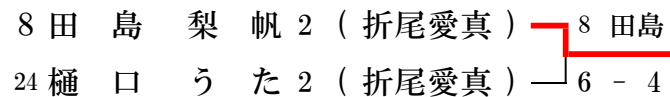

優勝 1 松岡 栞里 2 (筑陽学園)

準優勝 13 ソ アユン 1 (柳川)

3位 8 田島 梨帆 2 (折尾愛真)

4位 24 樋口 うた 2 (折尾愛真)

5位 6 藤井 柚 2 (筑陽学園)

5位 12 中川原 冴 2 (折尾愛真)

5位 17 毛利 空 2 (筑陽学園)

5位 19 逆瀬川 美冬 2 (第一薬科)

3位決定戦