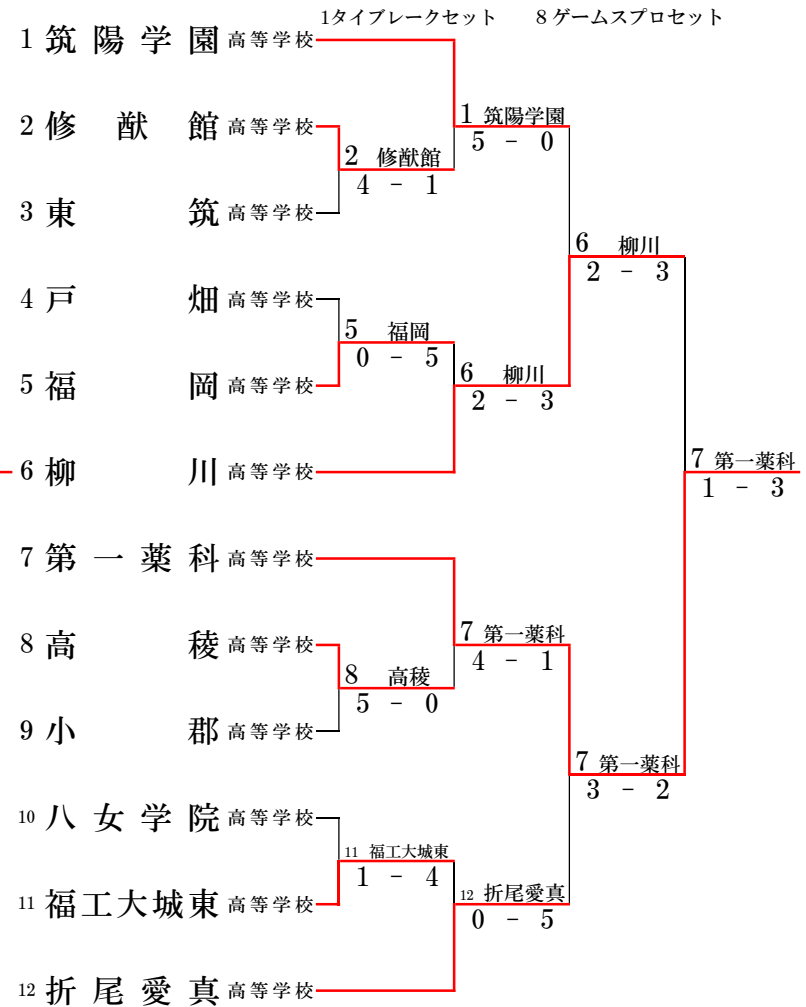

令和 5 年度 福岡県高等学校テニス新人大会

〈 大牟田港緑地運動公園・小郡市テニスコート 〉

【 全国選抜高校テニス大会九州地区大会福岡県予選 】

令和5年10月7日(土)・8日(日)・9日(月祝)
令和5年10月14日(土)・15日(日)・21日(土)

【男子団体戦】 1R 2R SF F

【女子団体戦】 1R 2R SF F

3位決定戦

2位決定戦

3位決定戦

2位決定戦

1R																	
2	福岡西陵	高等学校	VS	3	戸畑	高等学校	4	九州国際大付属	高等学校	VS	5	福大大濠	高等学校				
S1	1 塔野翔 1	○	6	-	1	×	2 川内 晴斗 1	S1	S1	1 加藤 秀哉 2	×	3	-	6	○	1 秋山直毅 1	S1
D1	4 越智望久大 2	○	6	-	1	×	1 川原 玄己 2	D1	D1	4 木花 蒼空 1	×	1	-	6	○	2 山内壮眞 2	D1
	6 岩永広輝 2	○	6	-	1	×	4 元松 心大 2			6 石田 悠貴 1	×	1	-	6	○	3 田中翔惺 2	
S2	2 山尾一斗 2	○	6	-	3	×	3 宮川 大輝 2	S2	S2	2 安藤 琉人 2	○	6	-	1	×	4 田中悠惺 2	S2
D2	7 森伊吹 2	○	6	-	3	×	5 村上 絢都 2	D2	D2	5 米田 未昇 2	×	3	-	6	○	6 秀島大河 2	D2
	8 近藤舜佑 1	○	6	-	3	×	7 阿部 凌太 1			7 佐藤 周 1	×	3	-	6	○	7 吉村空流 1	
S3	3 内藤圭吾 2	○	6	-	2	×	6 野間 大智 1	S3	S3	3 平嶋 咲翔 2	○	6	-	1	×	5 高原涼 1	S3
2 福岡西陵		5		-		0				5 福大大濠		2		-		3	
8	高稜	高等学校	VS	9	明善	高等学校	10	八女	高等学校	VS	11	福岡	高等学校				
S1	2 香山 颯太 2	○	6	-	1	×	1 高田 淳平 2	S1	S1	1 室園 颯大 1	×	0	-	6	○	1 菊竹烈 2	S1
D1	1 薬師寺 優太 2	○	7	-	6	(*)	5 篠原 隆仁 1	D1	D1	4 中小原 昂汰 2	×	3	-	6	○	4 熱田悠輔 2	D1
	6 横谷 海翔 2	○	7	-	6	(*)	7 松田 頼宗 1			7 樋口 真聡 2	×	3	-	6	○	5 印藤颯真 1	
S2	3 神田 光太 1	○	6	-	1	×	2 主計 颯史 1	S2	S2	2 城崎 寛聡 2	○	6	-	4	×	2 吉野陽翔 1	S2
D2	4 西村 恋桜 2	○	6	-	0	×	8 中澤 樹哉 1	D2	D2	6 河口 駿 2	○	6	-	3	×	6 溝口千景 1	D2
	8 波多野 陽人 2	○	6	-	0	×	9 藤木 結斗 1			8 中島 慧己 2	○	6	-	3	×	7 古賀文翔 1	
S3	5 福田 智也 2	×	2	-	6	○	3 田中 琉晴 2	S3	S3	5 宮原 拓叶 2	×	0	-	6	○	3 中野一平 2	S3
8 高稜		4		-		1				11 福岡		2		-		3	