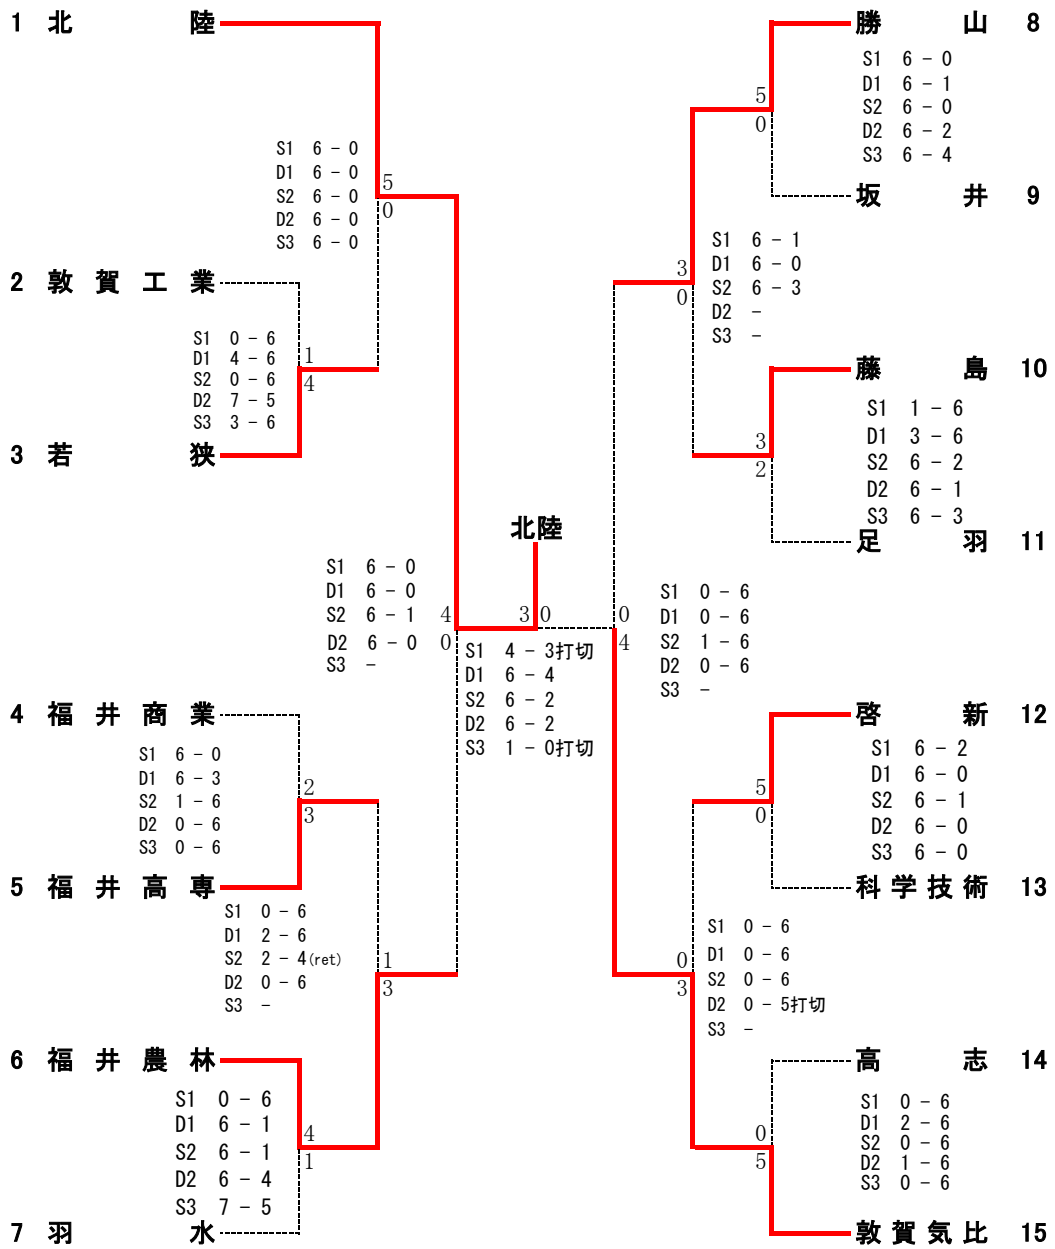

男子団体戦

3位決定戦

2位決定戦

3 位 勝 山

4 位 福 井 農 林

1R1	2	敦賀工業	1-4	若狭	3
S1	阿部祐準②	0-6	石崎翔大①		
D1	谷健介① 北山慶一①	4-6	村松柊汰② 赤崎大和①		
S2	下野理人①	0-6	中道蒼樹②		
D2	武田權成② 川口極①	7-5	川崎貴登① 田中規大①		
S3	片山涼②	3-6	佐藤旬①		

1R2	4	福井商業	2-3	福井高専	5
S1	増永優志②	6-0	近藤悠太②		
D1	佐々木亮吾② 内藤颯大②	6-3	松尾太智② 森川義仁①		
S2	廣瀬暉②	1-6	南部匠成①		
D2		0-6	櫻井翔太② 伊藤彬①		
S3		0-6	田中竣也①		

1R3	6	福井農林	4-1	羽水	7
S1	横田晃②	0-6	山崎健人②		
D1	伊藤樺乙② 酒井慎弥①	6-1	野々村暁斗② 平井榮治②		
S2	牧野夢羽人②	6-1	左近清弥②		
D2	内倉心大② 佐々木侑士②	6-4	松田晴向① 穂田晃大①		
S3	山口葵②	7-5	西端奏人①		

1R4	8	勝山	5-0	坂井	9
S1	朝日向琉輝②	6-0	竹林龍司②		
D1	牧野透歩② 前川穂積②	6-1	村上歩② 小林遥②		
S2	加藤幸史郎①	6-0	臼田皓輝①		
D2	川村陽日② 北川未來②	6-2	木下遼一① 酒井迅生①		
S3	坂下楓太②	6-4	野路春輝②		