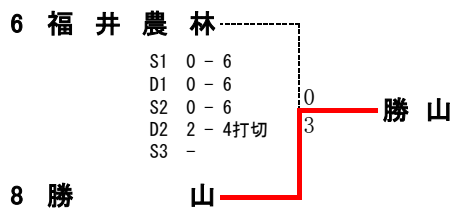

男子団体戦

3位決定戦

2位決定戦

3 位 勝 山

4 位 福 井 農 林

1R1	2	敦賀工業	1-4	若狭	3
S1	阿部祐準②	0-6	石崎翔大①		
D1	谷健介① 北山慶一①	4-6	村松柊汰② 赤崎大和①		
S2	下野理人①	0-6	中道蒼樹②		
D2	武田權成② 川口極①	7-5	川崎貴登① 田中規大①		
S3	片山涼②	3-6	佐藤旬①		

1R2	4	福井商業	2-3	福井高専	5
S1	増永優志②	6-0	近藤悠太②		
D1	佐々木亮吾② 内藤颯大②	6-3	松尾太智② 森川義仁①		
S2	廣瀬暉②	1-6	南部匠成①		
D2		0-6	櫻井翔太② 伊藤彬①		
S3		0-6	田中竣也①		