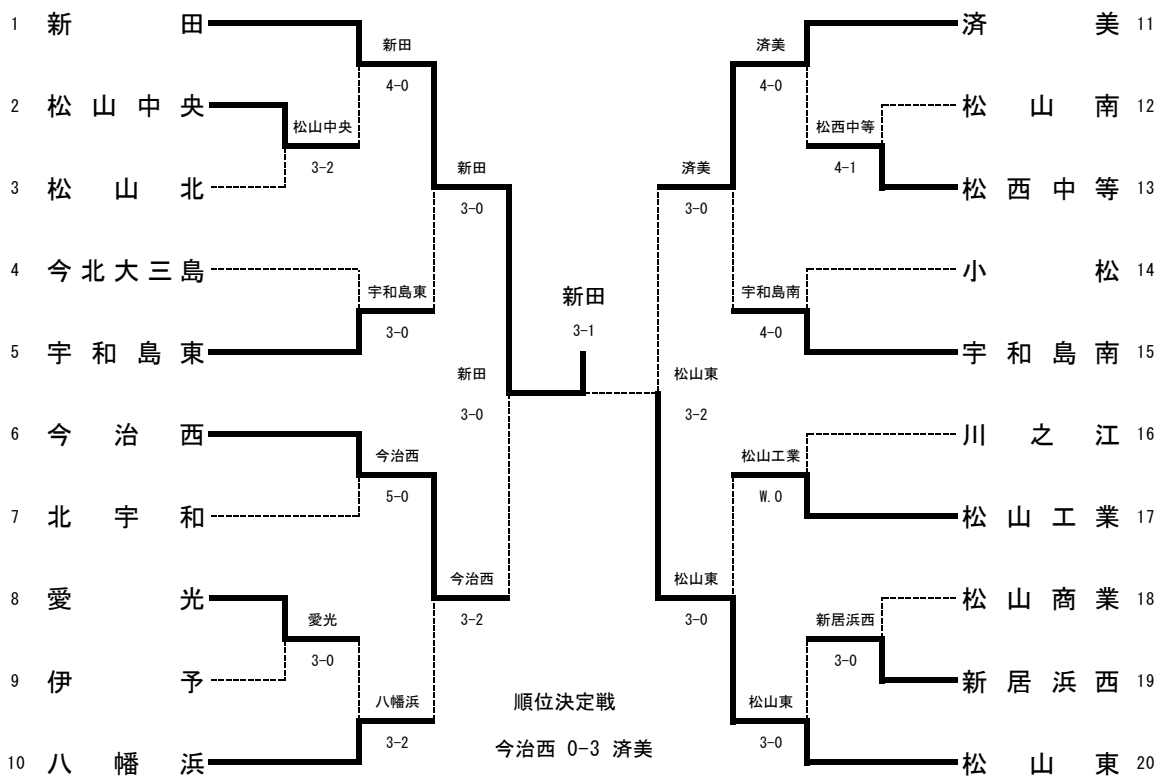

令和5年度愛媛県高等学校新人大会兼第46回全国選抜高校テニス大会愛媛県予選

男子団体

令和5年10月21日 松山中央公園テニスコート  
22日 空港東第4公園テニスコート

女子団体

1R1	2	新田青雲	W.O	松山中央	3
S1					
D1					
S2					
D2					
S3					

1R2	8	松山商業	3-0	今治南	9
S1		栗原 匠未②	60	二宮 晴希①	
D1		白谷 龍進② 新納 榛基②	76(5)	瀧北 一冨② 羽藤 龍二①	
S2		松田 紘也②	64	田中 響②	
D2		川田 真聖① 井ノ上 寛二①	34	山脇 士侑② 渡邊 快斗①	
S3		高内 權人②	32	伏田 大雅①	