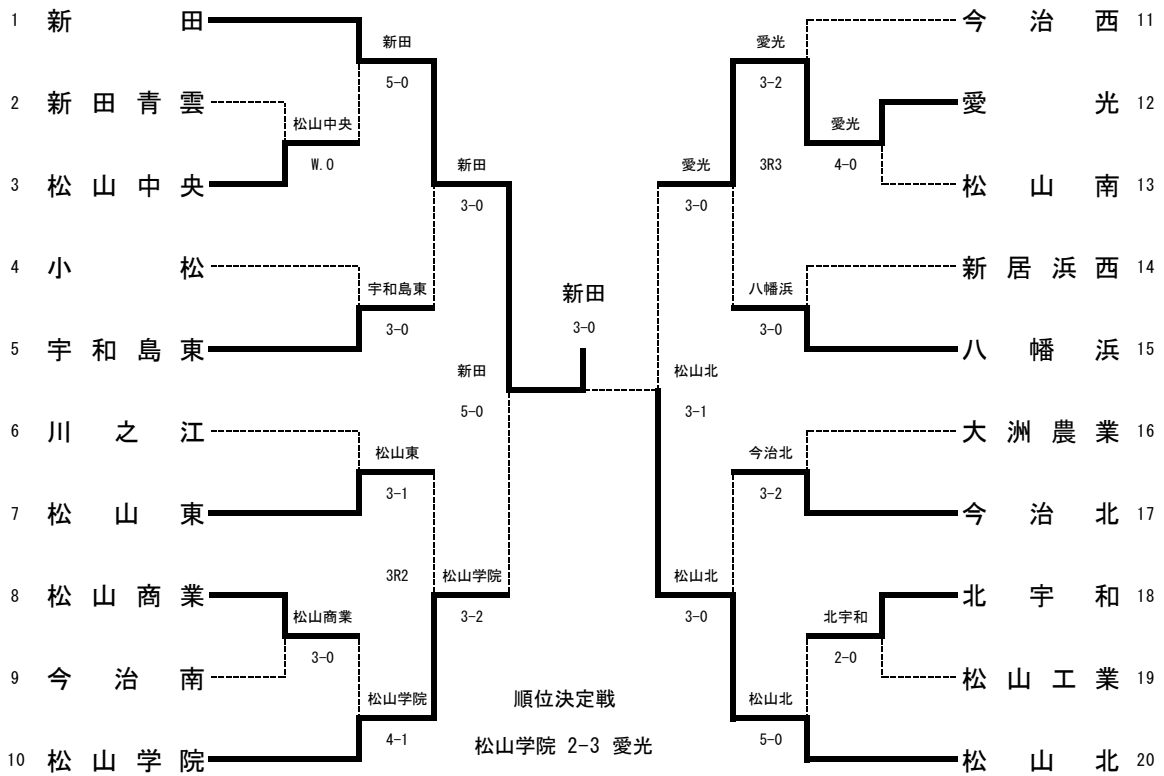

令和5年度愛媛県高等学校新人大会兼第46回全国選抜高校テニス大会愛媛県予選

男子団体

令和5年10月21日 松山中央公園テニスコート  
22日 空港東第4公園テニスコート

女子団体

1R1	2	新田青雲	W.O	松山中央	3
S1					
D1					
S2					
D2					
S3					

1R2	8	松山商業	3-0	今治南	9
S1		栗原 匠未②	60	二宮 晴希①	
D1		白谷 龍進② 新納 榛基②	76(5)	瀧北 一冨② 羽藤 龍二①	
S2		松田 紘也②	64	田中 響②	
D2		川田 真聖① 井ノ上 寛二①	34	山脇 士侑② 渡邊 快斗①	
S3		高内 權人②	32	伏田 大雅①	