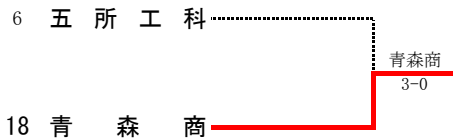

3位決定戦

3決	11	弘前工	3-0	青森南	15
S1		木村 風雅②	61	坂本 想汰②	
D1		石岡 暖② 前田 優月②	34打切	川崎 裕人② 木村 恵士①	
S2		杉澤 凜②	60	佐藤 春太①	
D2		對馬 隼人② 葛西 優羽①	65打切	富江 快① 成田 駿平②	
S3		神 倅太②	63	曾我 凜音①	

第2代表決定戦

代決	11	弘前工	3-1	青森工	18
S1		石岡 暖②	16	鹿内 広太①	
D1		木村 風雅② 葛西 優羽①	64	小倉 聡仁② 福士 滉晟②	
S2		杉澤 凜②	52打切	神 翔一朗①	
D2		對馬 隼人② 前田 優月②	63	三上 諒大① 白戸 大耀①	
S3		神 倅太②	60	大見 神結②	

令和5年度 青森県高等学校新人テニス選手権大会

令和5年9月15日～17日
新青森県総合運動公園テニスコート

女子団体

3 位 決 定 戦

第2代表決定戦

令和5年度 青森県高等学校新人テニス選手権大会

女子団体

1回戦