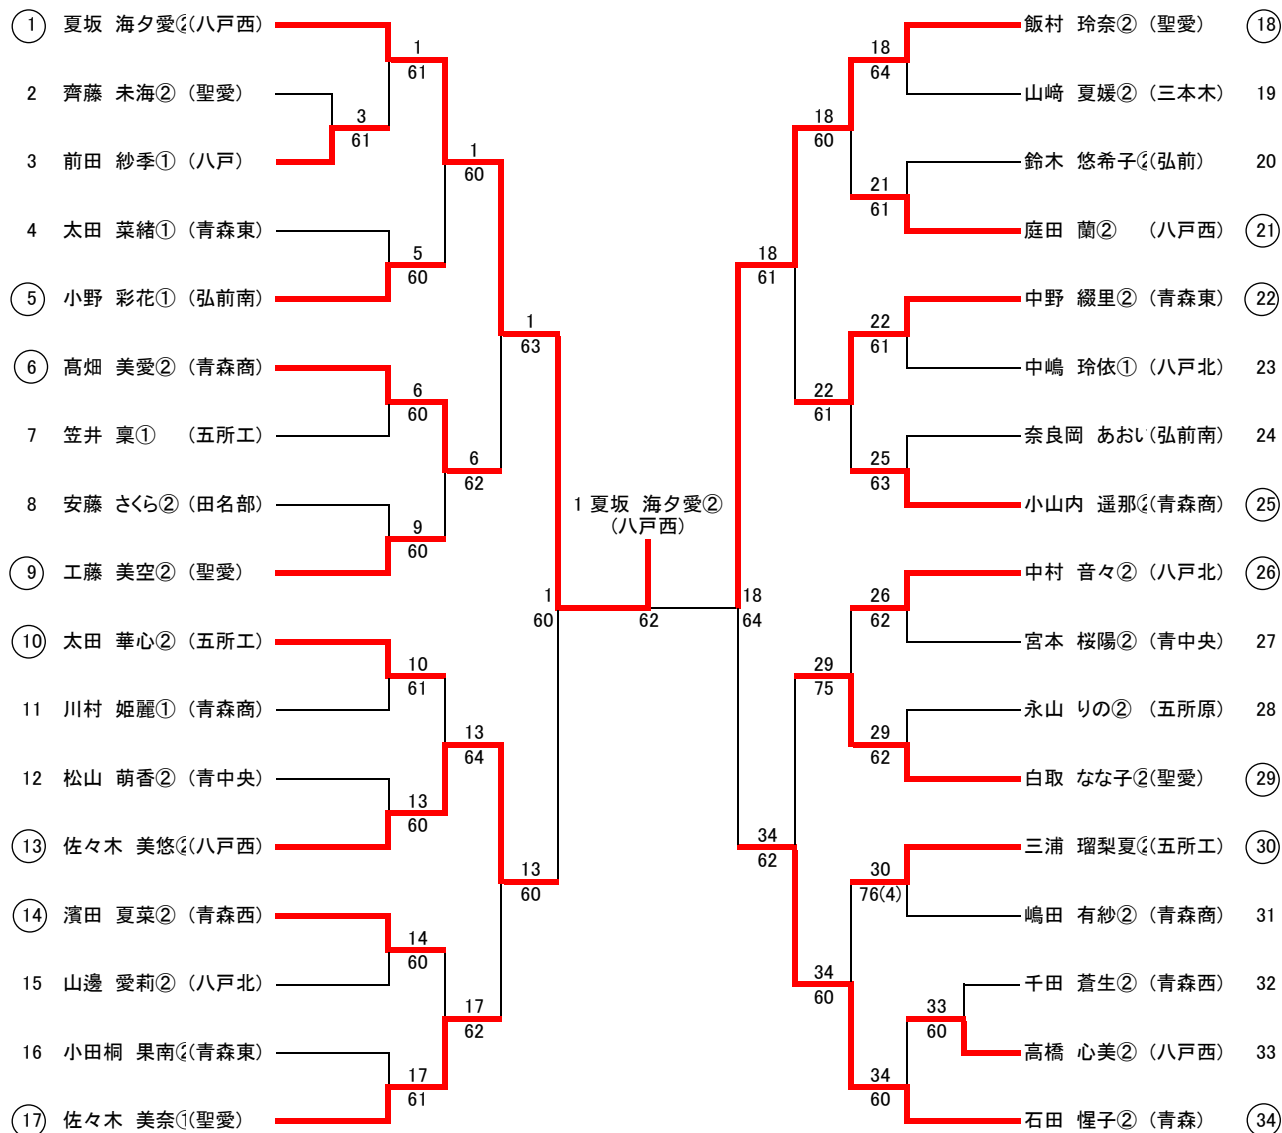

令和5年度 青森県高等学校新人テニス選手権大会

令和5年9月15日～17日
新青森県総合運動公園テニスコート

女子シングルス

- 第1位 夏坂 海夕愛② (八戸西)
- 第2位 飯村 玲奈② (聖愛)
- 第3位 石田 惺子② (青森)
- 第3位 佐々木 美悠② (八戸西)