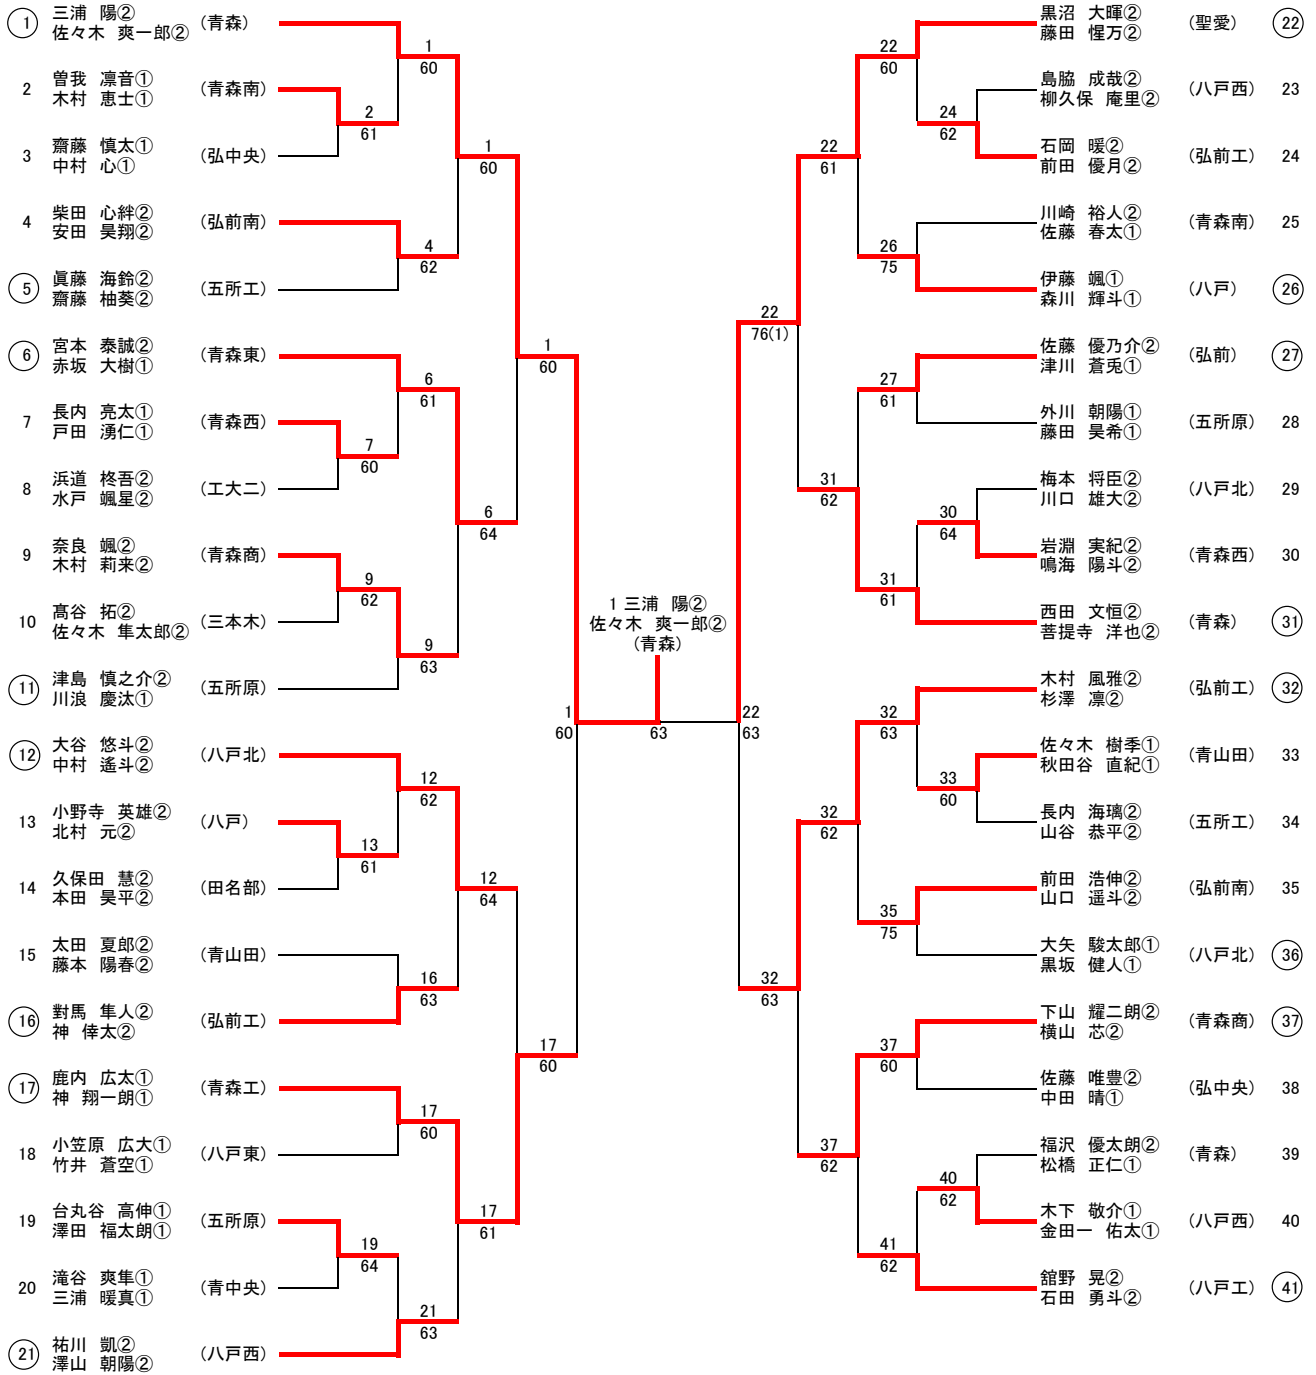

第1位 三浦 陽② (青森)

第2位 佐々木 樹季① (青山田)

第3位 鹿内 広太① (青森工)

第3位 大場 祐悟① (工大二)

令和5年度 青森県高等学校新人テニス選手権大会

令和5年9月15日～17日
新青森県総合運動公園テニスコート

男子ダブルス

- 第1位 三浦 陽② (弘前)
- 佐々木 爽一郎② (青森)
- 第2位 黒沼 大暉② (聖愛)
- 藤田 惺万② (聖愛)
- 第3位 鹿内 広太① (青森工)
- 神 翔一朗① (青森工)
- 第3位 木村 風雅② (弘前工)
- 杉澤 凜② (弘前工)