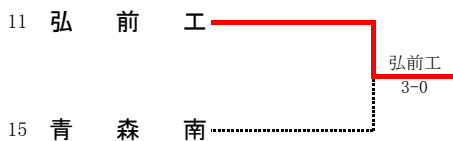

令和5年度 青森県高等学校新人テニス選手権大会

令和5年9月15日～17日
新青森県総合運動公園テニスコート

男子団体

3位決定戦

第2代表決定戦

令和5年度 青森県高等学校新人テニス選手権大会

男子団体

1回戦