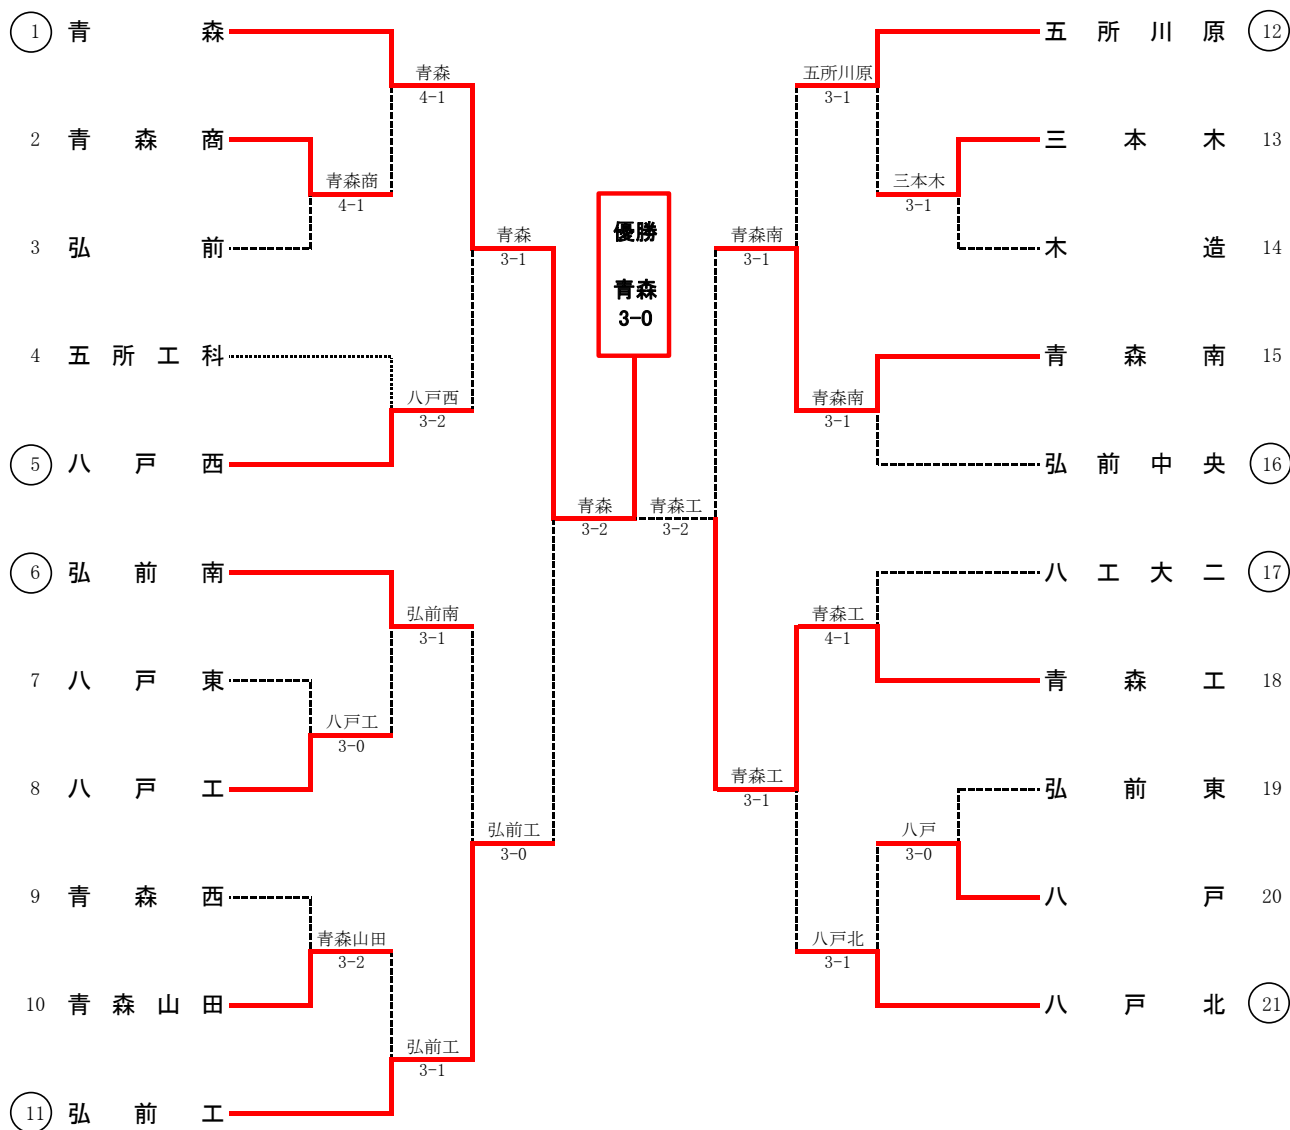

令和5年度 青森県高等学校新人テニス選手権大会

令和5年9月15日～17日
新青森県総合運動公園テニスコート

男子団体

3位決定戦

第2代表決定戦

令和5年度 青森県高等学校新人テニス選手権大会

男子団体

1回戦