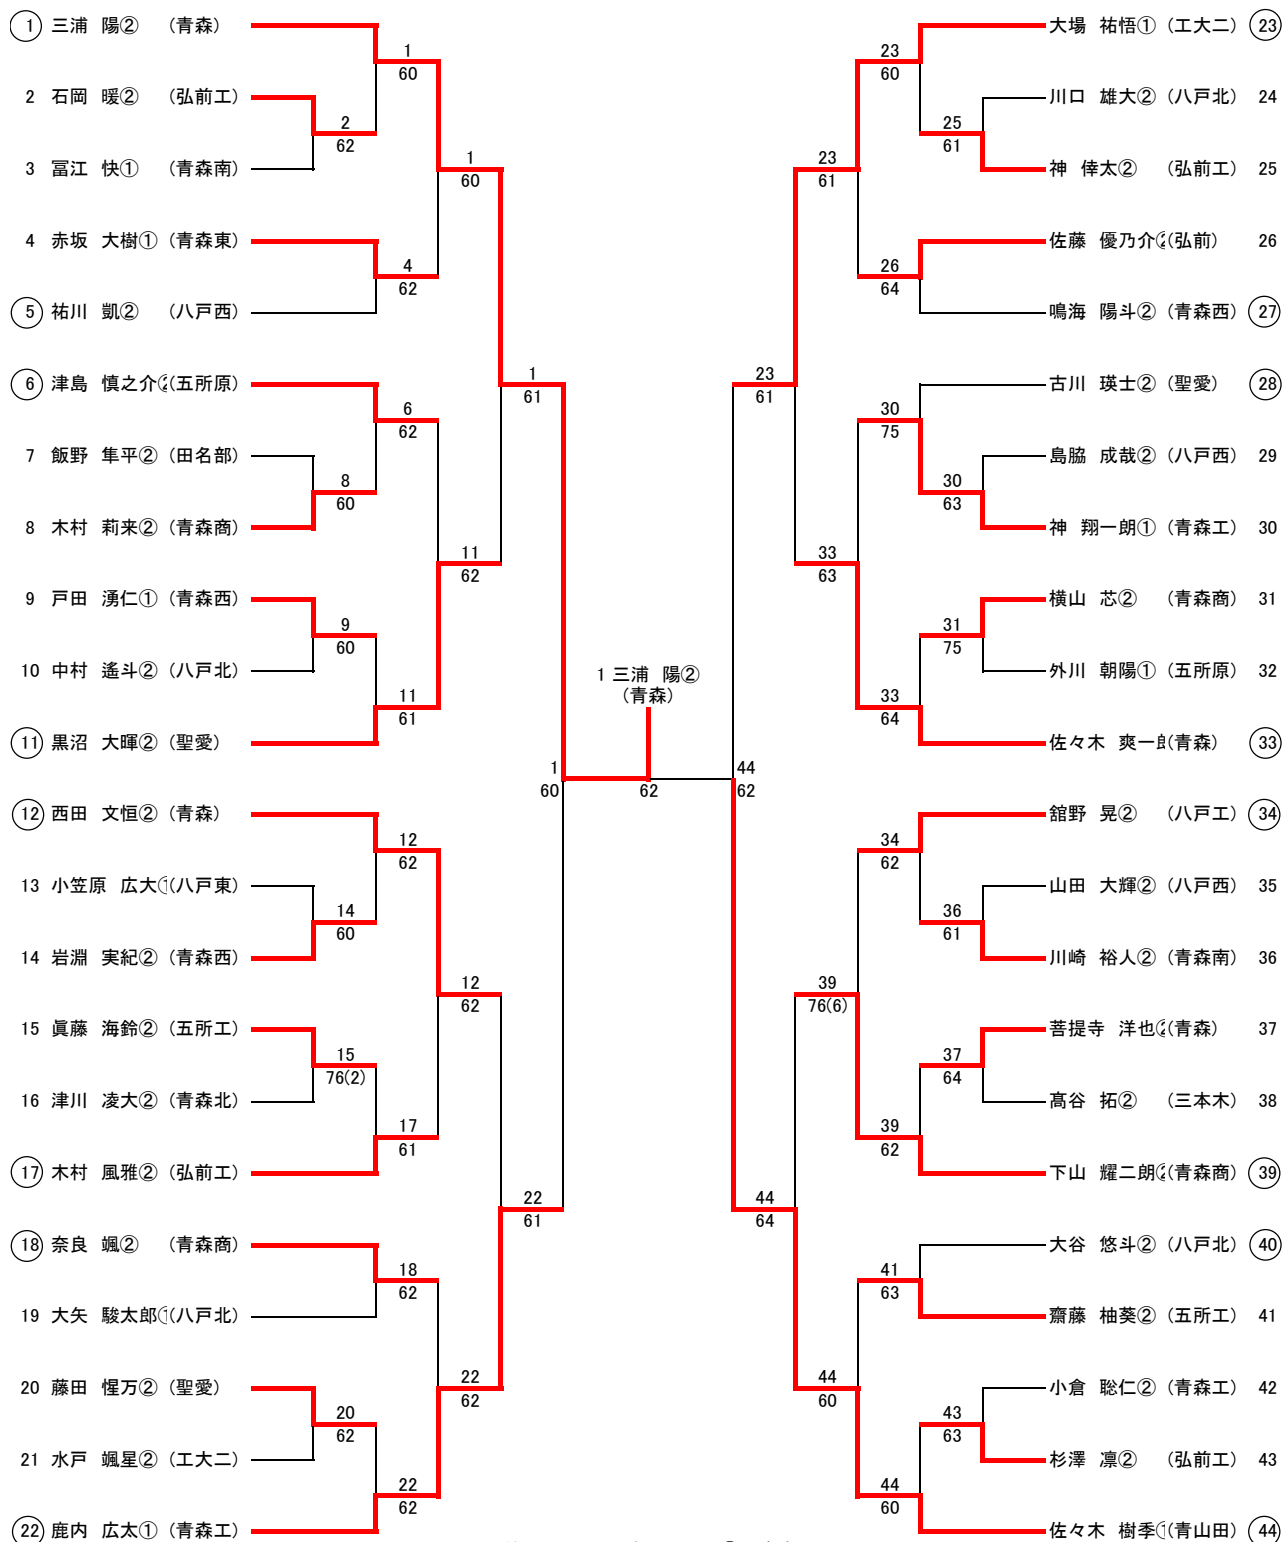

令和5年度 青森県高等学校新人テニス選手権大会

令和5年9月15日～17日
新青森県総合運動公園テニスコート

男子シングルス

第1位 三浦 陽② (青森)

第2位 佐々木 樹季① (青山田)

第3位 鹿内 広太① (青森工)

第3位 大場 祐悟① (工大二)