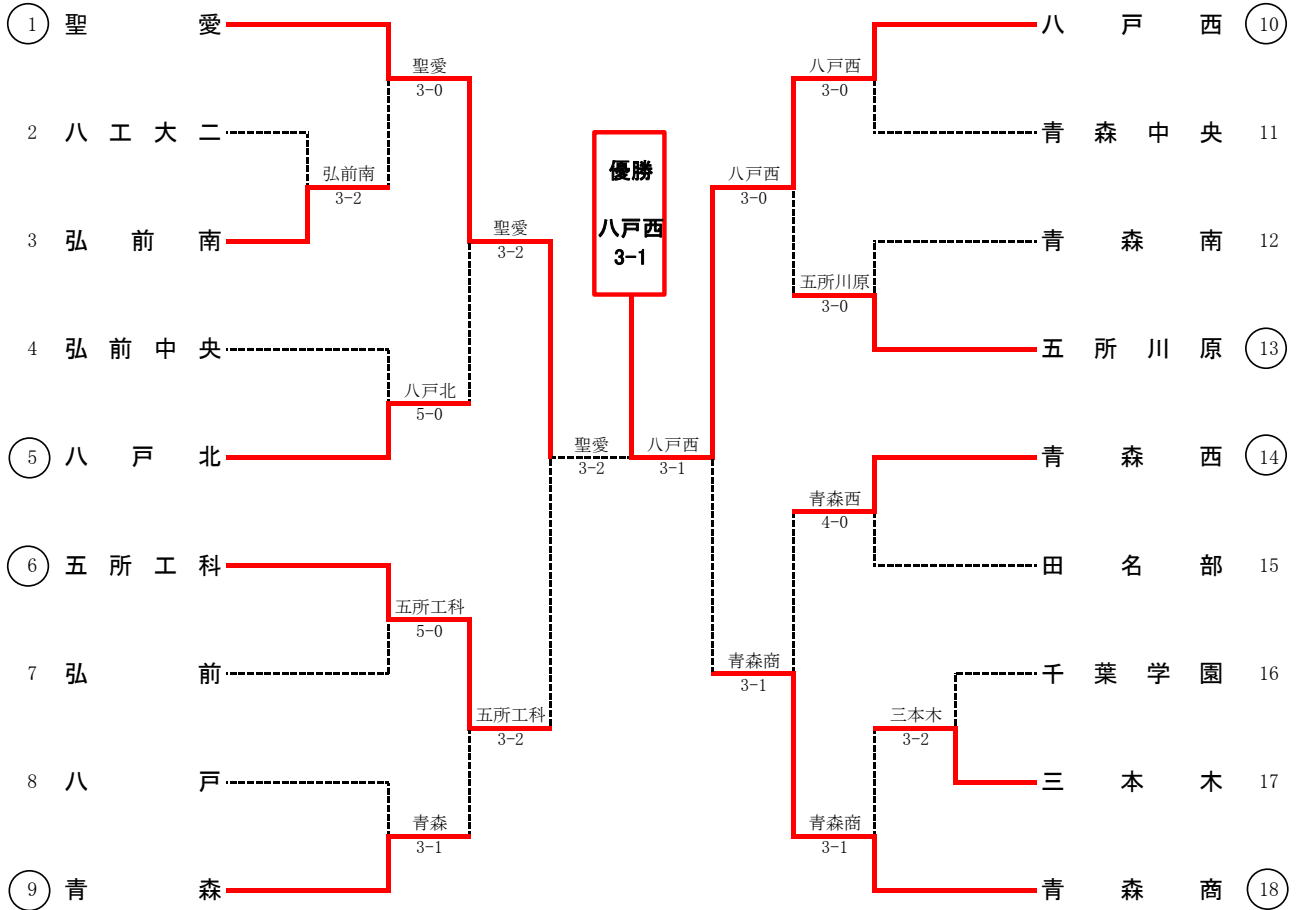

令和5年度 青森県高等学校新人テニス選手権大会

令和5年9月15日～17日
新青森県総合運動公園テニスコート

女子団体

3 位 決 定 戦

第2代表決定戦

令和5年度 青森県高等学校新人テニス選手権大会

女子団体

1回戦