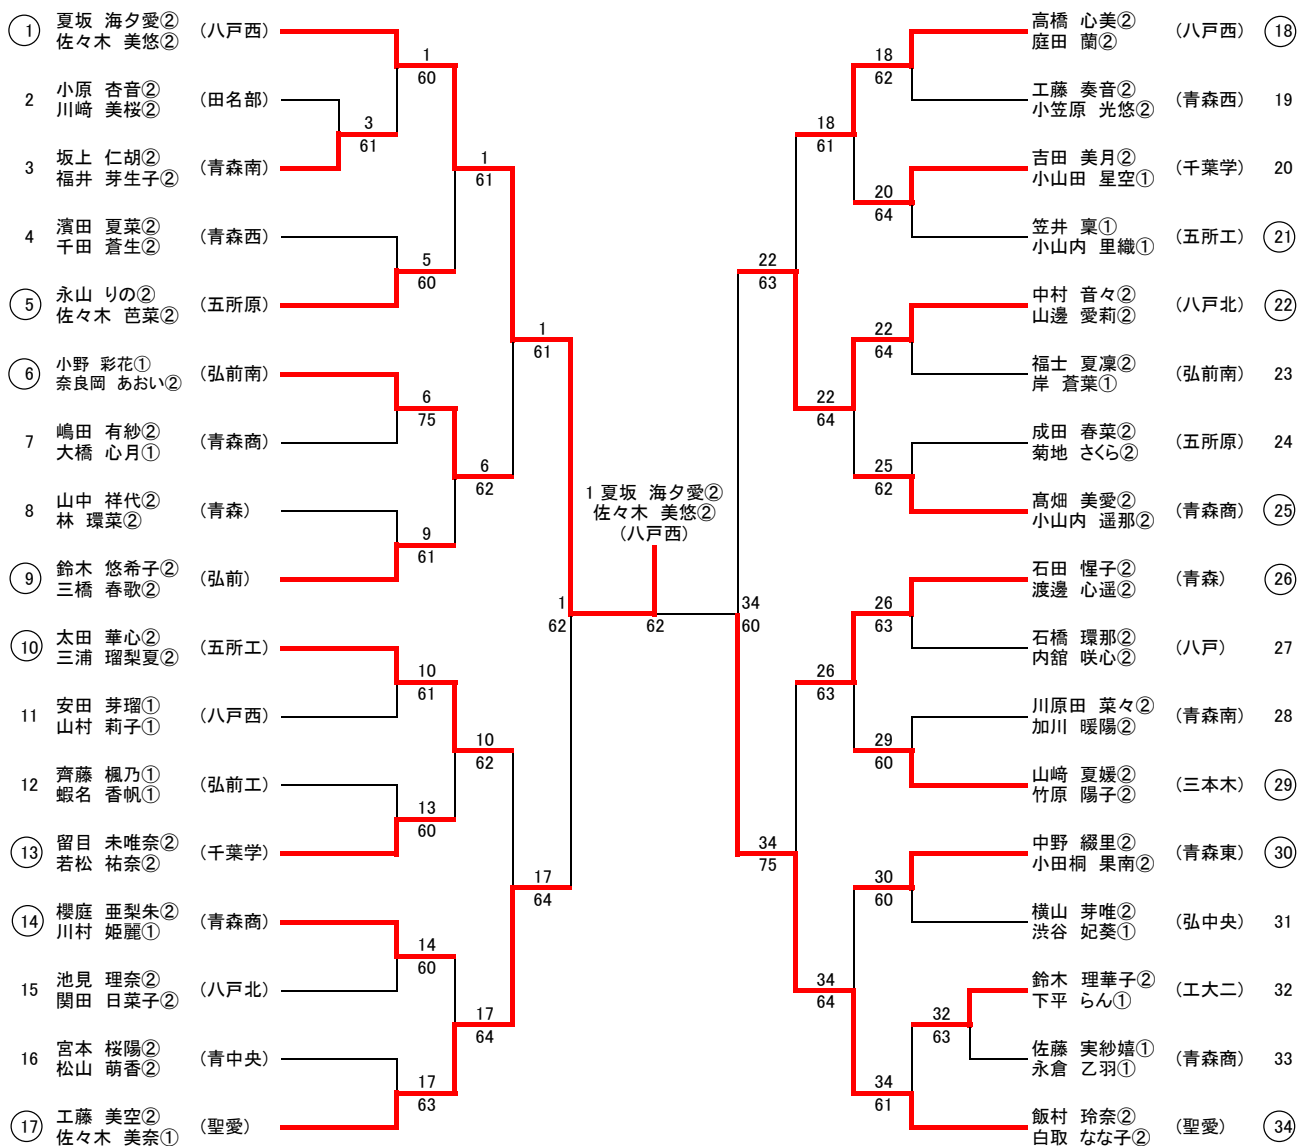

令和5年度 青森県高等学校新人テニス選手権大会

令和5年9月15日～17日
新青森県総合運動公園テニスコート

女子シングルス

- 第1位 夏坂 海夕愛② (八戸西)
- 第2位 飯村 玲奈② (聖愛)
- 第3位 石田 惺子② (青森)
- 第3位 佐々木 美悠② (八戸西)

令和5年度 青森県高等学校新人テニス選手権大会

令和5年9月15日～17日
新青森県総合運動公園テニスコート

女子ダブルス

- 第1位 夏坂 海夕愛② (八戸西)
- 第2位 飯村 玲奈② (聖愛)
- 第3位 白取 なな子② (聖愛)
- 第3位 工藤 美空② (聖愛)
- 第3位 佐々木 美奈① (聖愛)
- 第3位 中村 音々② (八戸北)
- 第3位 山邊 愛莉② (弘前南)