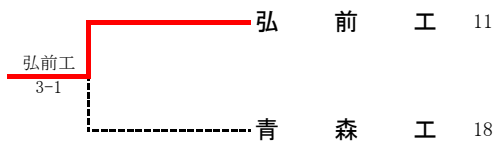

令和5年度 青森県高等学校新人テニス選手権大会

令和5年9月15日～17日
新青森県総合運動公園テニスコート

男子団体

3位決定戦

第2代表決定戦

令和5年度 青森県高等学校新人テニス選手権大会

男子団体

1回戦