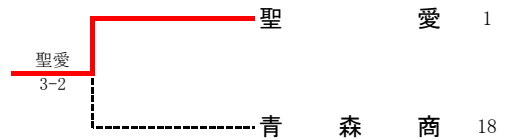

令和5年度 青森県高等学校新人テニス選手権大会

令和5年9月15日～17日
新青森県総合運動公園テニスコート

女子団体

3 位 決 定 戦

第2代表決定戦

令和5年度 青森県高等学校新人テニス選手権大会

女子団体

1回戦