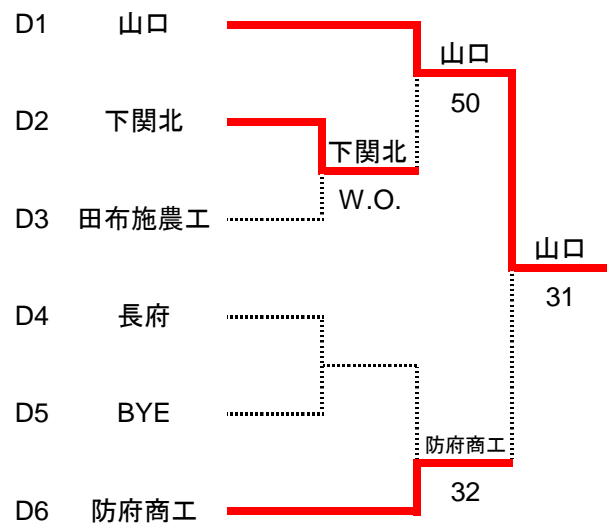

第45回全国選抜高校テニス大会山口県予選会

令和4年10月22日～23日 宇部中央公園テニスコート

団体【男子】

決勝トーナメント

2位決定戦（同じ対戦は行わない）

予選トーナメント

第45回全国選抜高校テニス大会山口県予選会

令和4年10月22日～23日 宇部中央公園テニスコート