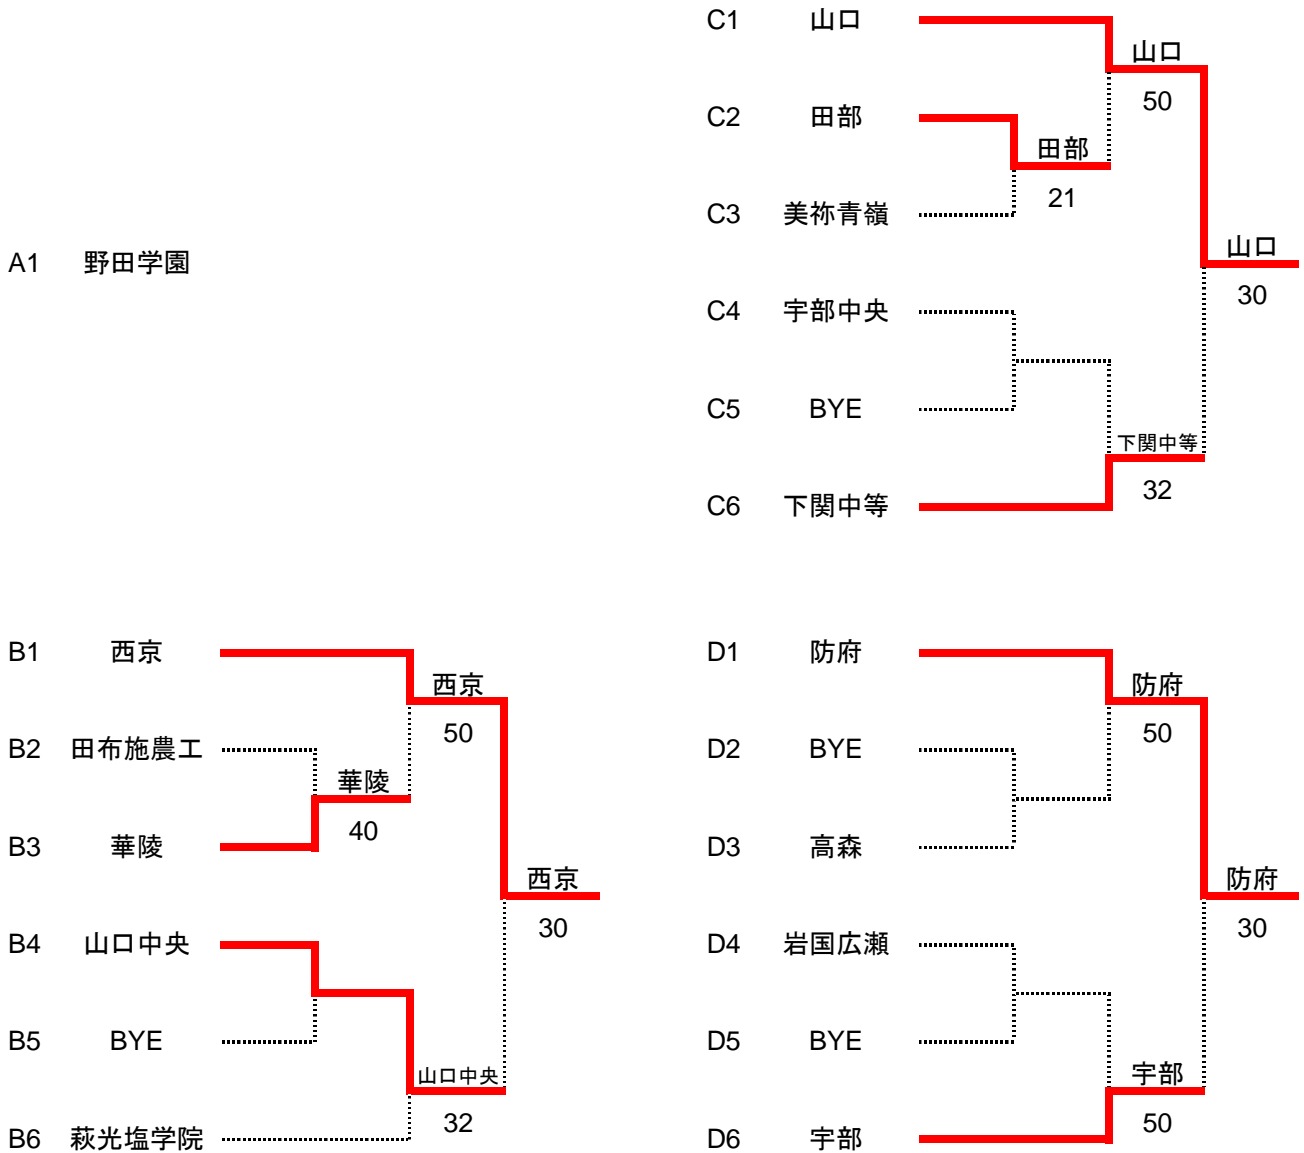

2位決定戦

B	誠英	1	-	3	D	山口
S1	友貞 喜恵	8	-	3	S1	正木 光
D1	古賀 真尋	1	-	8	D1	松村 嘉大
	吉村 秀磨					坂野 友基
S2	福光 研太	5	-	8	S2	岸田 昊生
D2	吉田 悠斗	2	-	8	D2	中村 紘豊
	上田 優斗					歌房 拓斗
S3	柳 一刀	3	打切	1	S3	正木 勇気

決勝

A	西京	3	-	1	D	山口
S1	岩尾 大成	4	-	8	S1	正木 光
D1	中村 和司	8	-	3	D1	岸田 昊生
	久保田海斗					正木 勇気
S2	村田 真惺	8	-	0	S2	松村 嘉大
D2	森 玲音虎	5	打切	6	D2	中村 紘豊
	林 楓人					歌房 拓斗
S3	大方 陵平	8	-	1	S3	坂野 友基

第45回全国選抜高校テニス大会山口県予選会

令和4年10月22日～23日 宇部中央公園テニスコート

団体【女子】

決勝トーナメント

2位決定戦（同じ対戦は行わない）

予選トーナメント

第45回全国選抜高校テニス大会山口県予選会

令和4年10月22日～23日 宇部中央公園テニスコート

団体詳細(女子)

予選1R

B2	田布施農工	0 - 4	B3	華陵
S1	小田 公花	2 - 6	S1	山本 杏樹
D1	平井菜々美	1 - 6	D1	河合 楓香
	林 結衣			吉永 空美
S2	河本 桃華	2 - 6	S2	内田菜々子
D2		0 - 6	D2	藤井 千宙
				村岡 来夢
S3		-	S3	

予選2R

B4	山口中央	3 - 2	B6	萩光塩学院
S1	倉光 和子	0 - 6	S1	下瀬 歩未
D1	三木 百華	7 - 5	D1	藤井 咲良
	藤本 真空			柴田 結子
S2	柳 遙佳	2 - 6	S2	中村 帆夏
D2	小田村朋香	6 - 0	D2	
	亀岡 里帆			
S3	山根由佳子	6 - 0	S3	