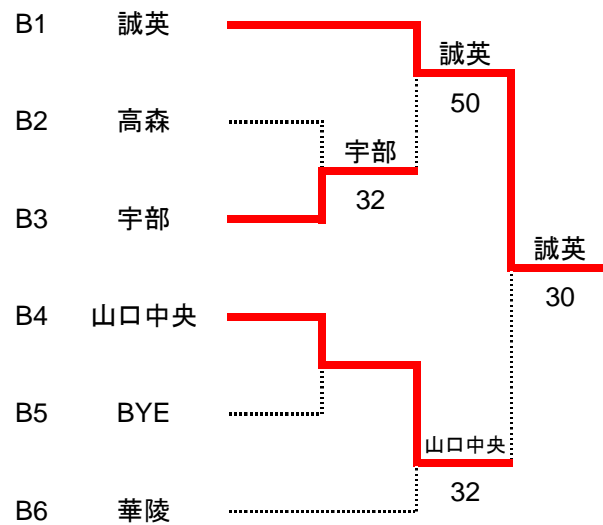

第45回全国選抜高校テニス大会山口県予選会

令和4年10月22日～23日 宇部中央公園テニスコート

団体【男子】

決勝トーナメント

2位決定戦（同じ対戦は行わない）

予選トーナメント

第45回全国選抜高校テニス大会山口県予選会

令和4年10月22日～23日 宇部中央公園テニスコート