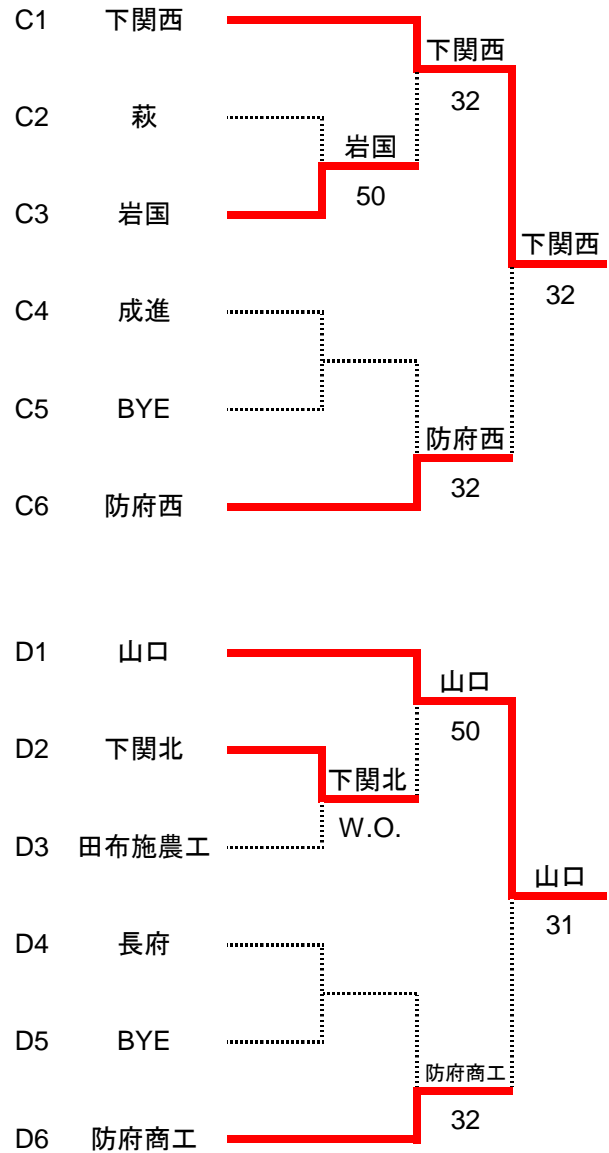

第45回全国選抜高校テニス大会山口県予選会

令和4年10月22日～23日 宇部中央公園テニスコート

団体【男子】

決勝トーナメント

2位決定戦（同じ対戦は行わない）

予選トーナメント

第45回全国選抜高校テニス大会山口県予選会

令和4年10月22日～23日 宇部中央公園テニスコート

団体詳細(男子)

予選1R

A2	岩国広瀬	0 - 5	A3	防府
S1	鮎川 樹来	0 - 6	S1	福田 桜樹
D1	高岡 侑樹	0 - 6	D1	高橋 弘臣
	手島 天空			藤井 優貴
S2	長畑 拓実	0 - 6	S2	志賀 空斗
D2		0 - 6	D2	光永 歩夢
				今元 結環
S3		0 - 6	S3	小田 優

予選1R

D2	下関北	-	欠	D3	田布施農工
S1		-		S1	
D1		-		D1	
S2		-		S2	
D2		-		D2	
S3		-		S3	