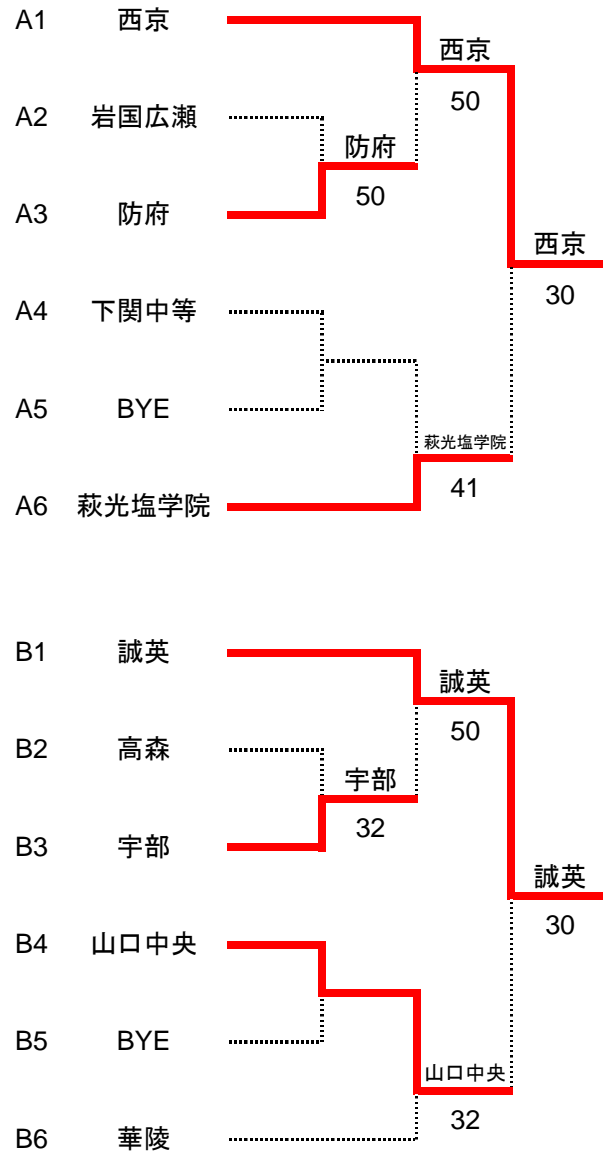

第45回全国選抜高校テニス大会山口県予選会

令和4年10月22日～23日 宇部中央公園テニスコート

団体【男子】

決勝トーナメント

2位決定戦（同じ対戦は行わない）

予選トーナメント

第45回全国選抜高校テニス大会山口県予選会

令和4年10月22日～23日 宇部中央公園テニスコート

団体詳細(男子)

予選1R

A2	岩国広瀬	0 - 5	A3	防府
S1	鮎川 樹来	0 - 6	S1	福田 桜樹
D1	高岡 侑樹	0 - 6	D1	高橋 弘臣
	手島 天空			藤井 優貴
S2	長畑 拓実	0 - 6	S2	志賀 空斗
D2		0 - 6	D2	光永 歩夢
				今元 結環
S3		0 - 6	S3	小田 優

予選1R

D2	下関北	-	欠	D3	田布施農工
S1		-		S1	
D1		-		D1	
S2		-		S2	
D2		-		D2	
S3		-		S3	