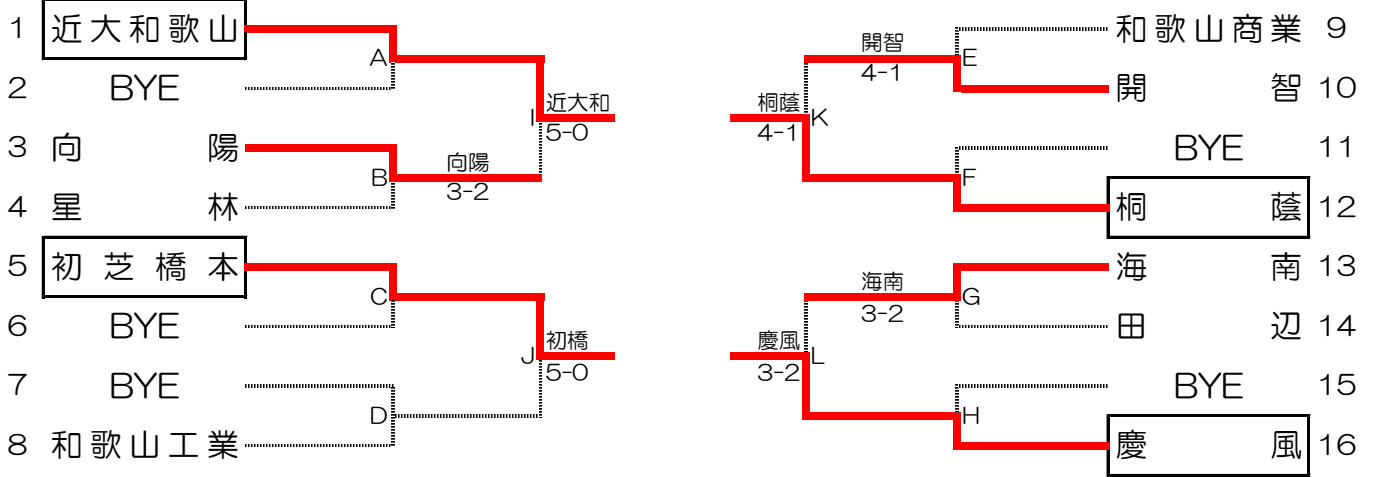

令和4年度和歌山県高等学校新人テニス大会団体の部
兼 第45回全国選抜高校テニス大会和歌山県大会

大会日程 令和4年10月22日(土)～10月23日(日)
大会会場 和歌山市立つつじが丘テニスコート

男子団体

シード順位 1. 近大和歌山 2. 慶風 3. 初芝橋本 4. 桐蔭

女子団体

シード順位 1. 近大和歌山 2. 慶風 3. 海南 4. 開智

	男子団体	女子団体
優勝	近畿大学附属和歌山高等学校	近畿大学附属和歌山高等学校
準優勝	和歌山県立桐蔭高等学校	慶風高等学校
第3位	慶風高等学校	和歌山県立海南高等学校
第3位	初芝橋本高等学校	開智高等学校

男子団体詳細結果

B	3	向陽	3-2	星林	4
S1		東大斗②	57	大河内建瑠②	
D1		宮井駿弥② 松原好優②	75	松本有都② 渋谷聡吾②	
S2		辻本優輝②	16	上西将真②	
D2		河嶋蓮弥② 吉川竜平②	63	下野巧真① 西畑遙人②	
S3		小路幸輝②	75	中嶋力都②	

E	9	和歌山商業	1-4	開智	10
S1		堂前崇太②	26	前山和諒②	
D1		宮崎公崇② 桜井友暉②	46	亀田瑠似② 松本吏功①	
S2		上垣内健太①	62	西山鈴央②	
D2			06	近藤貴紀① 林勇希①	
S3			06	岸本佳大②	