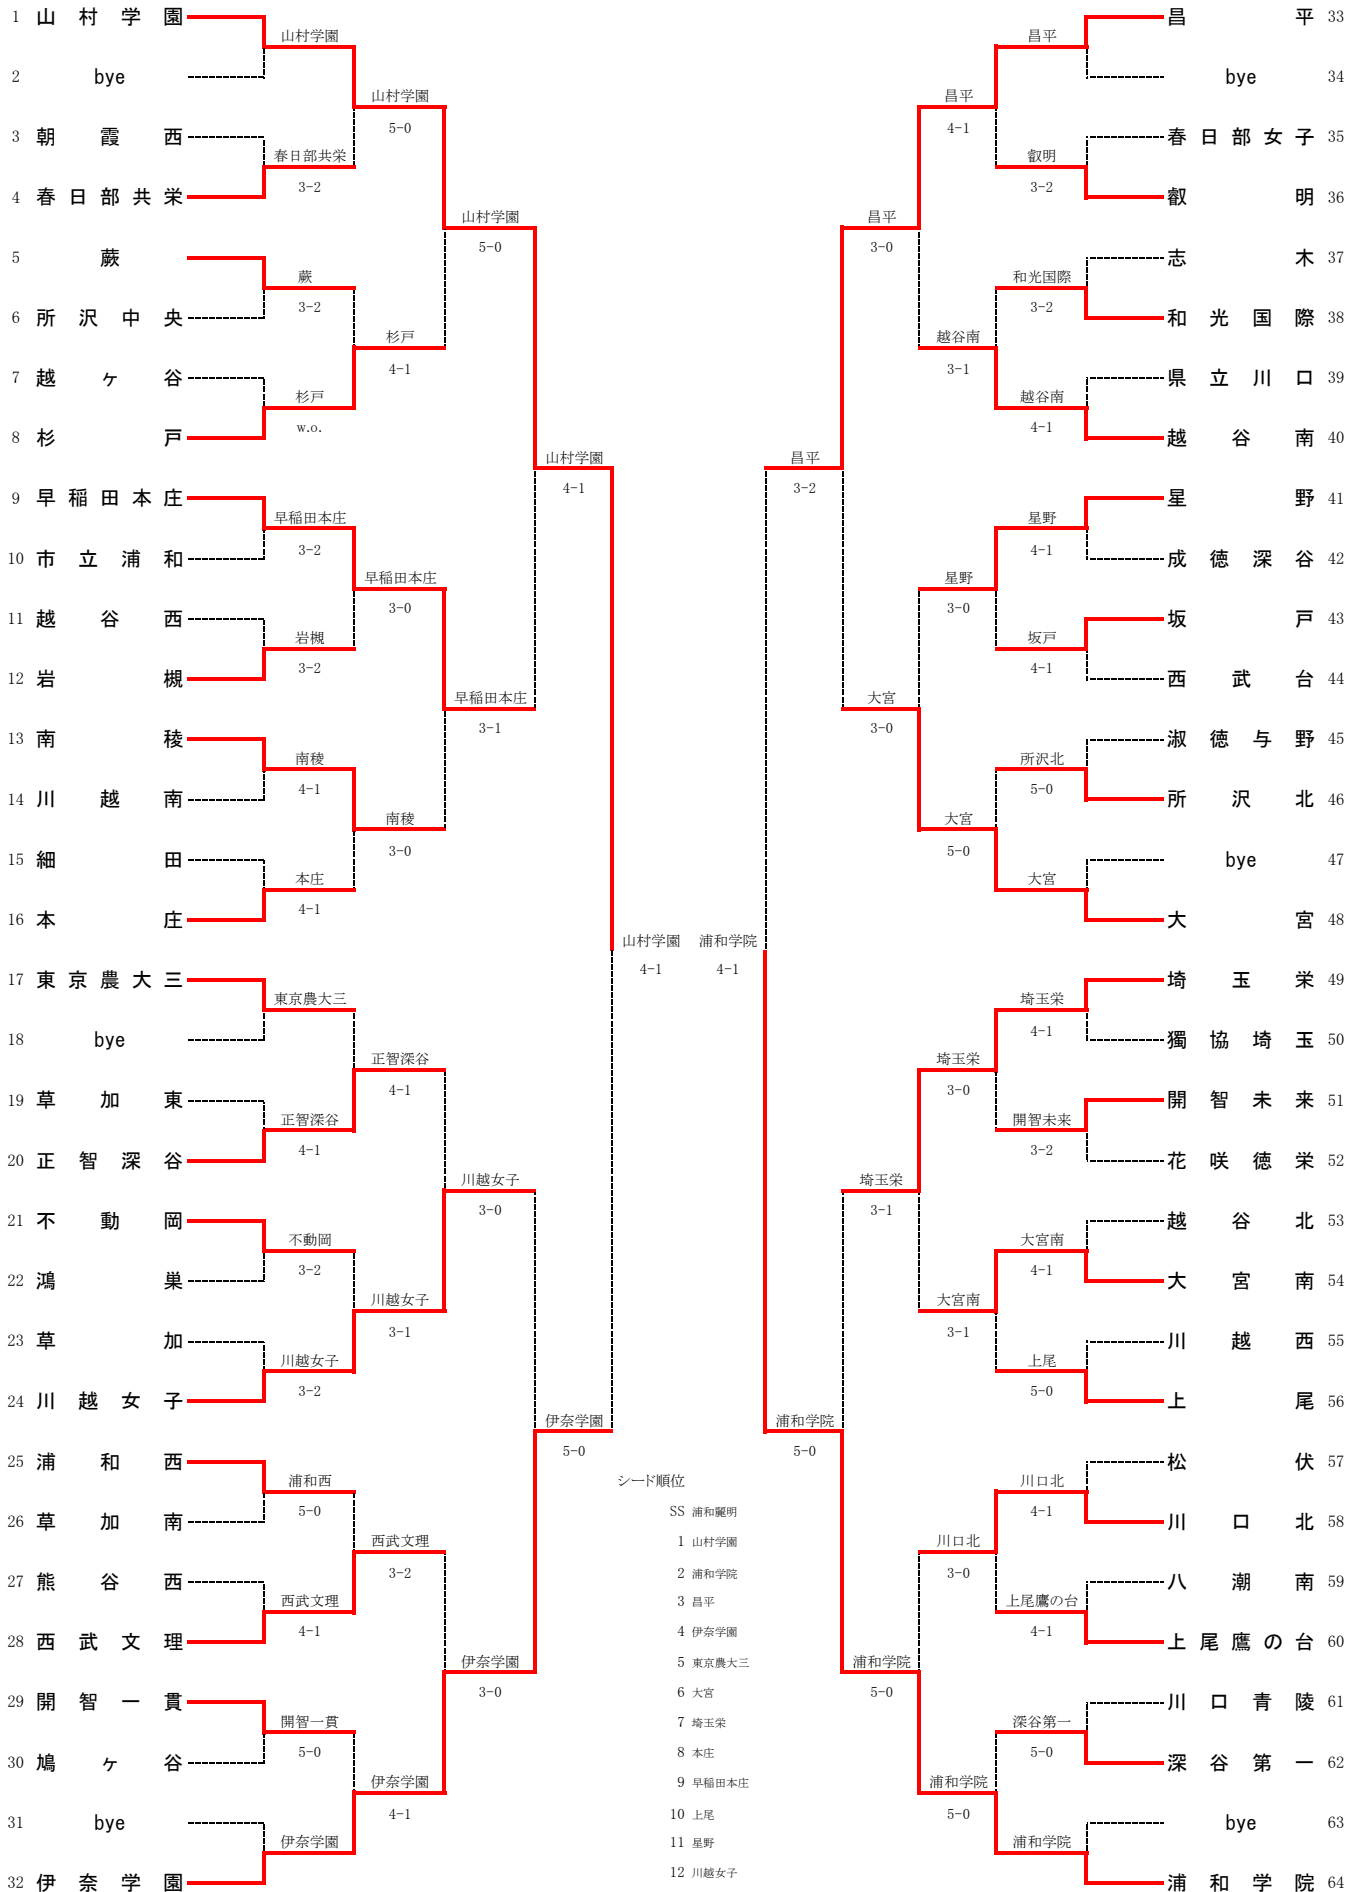

対戦の詳細

男子リーグ戦

	浦和麗明	浦和学院	川越東	立教新座	勝敗	順位
浦和麗明		3-2	5-0	4-1	3勝0敗	1位
浦和学院	2-3		4-1	3-2	2勝1敗	2位
川越東	0-5	1-4		3-2	1勝2敗	3位
立教新座	1-4	2-3	2-3		0勝3敗	4位

種目	浦和麗明		3	-	2	浦和学院	
S1	轟 佑介②	○	7	-	5		飯野 慶人②
D1	猪俣 有①	○	6	-	2		池本 叶羽②
	内田 弘心①					柳澤 春琉①	
S2	図師田 珀①		3	-	6	○	宮武 魁②
D2	松永 順平①		4	-	6	○	藤本 海智②
	根本 晃征②						星野 健太①
S3	宮川 侑士①	○	6	-	1		野口 礼斗②

種目	川越東		3	-	2	立教新座	
S1	齋藤 真輝②	○	6	-	3		山口 海翔①
D1	長竹 理吉②		3	-	6	○	上山 湊平①
	吉田 圭太①						上山 峻平①
S2	宮崎 馨伸②		2	-	6	○	寺内 大志②
D2	忽滑谷 駿介②	○	6	-	4		松倉 秀弥②
	桑山 蒼大②						飯塚 裕大②
S3	大出 司①	○	6	-	3		堂元 瑛貴①

種目	浦和麗明		4	-	1	立教新座	
S1	轟 佑介②	○	6	-	1		山口 海翔①
D1	猪俣 有①	○	6	-	2		上山 湊平①
	内田 弘心①					上山 峻平①	
S2	図師田 珀①	○	6	-	4		寺内 大志②
D2	松永 順平①		2	-	6	○	松倉 秀弥②
	根本 晃征②						飯塚 裕大②
S3	宮川 侑士①	○	6	-	1		堂元 瑛貴①

種目	浦和学院		4	-	1	川越東	
S1	飯野 慶人②	○	6	-	3		齋藤 真輝②
D1	池本 叶羽②	○	6	-	2		宮崎 馨伸②
	柳澤 春琉①					長竹 理吉②	
S2	宮武 魁②	○	6	-	3		大出 司①
D2	藤本 海智②	○	6	-	3		忽滑谷 駿介②
	星野 健太①					桑山 蒼大②	
S3	野口 礼斗②		4	-	6	○	吉田 圭太①

種目	浦和麗明		5	-	0	川越東	
S1	轟 佑介②	○	6	-	0		齋藤 真輝②
D1	猪俣 有①	○	6	-	3		宮崎 馨伸②
	内田 弘心①					長竹 理吉②	
S2	図師田 珀①	○	6	-	0		大出 司①
D2	松永 順平①	○	6	-	4		忽滑谷 駿介②
	根本 晃征②					桑山 蒼大②	
S3	宮川 侑士①	○	7	-	5		吉田 圭太①

種目	浦和学院		3	-	2	立教新座	
S1	飯野 慶人②		4	-	6	○	寺内 大志②
D1	池本 叶羽②		5	-	7	○	上山 湊平①
	柳澤 春琉①						上山 峻平①
S2	宮武 魁②	○	6	-	2		藤田 渉②
D2	藤本 海智②	○	6	-	3		山口 海翔①
	星野 健太①					松倉 秀弥②	
S3	野口 礼斗②	○	6	-	4		飯塚 裕大②

令和4年度 埼玉県高等学校 新人大会 テニス競技 女子団体