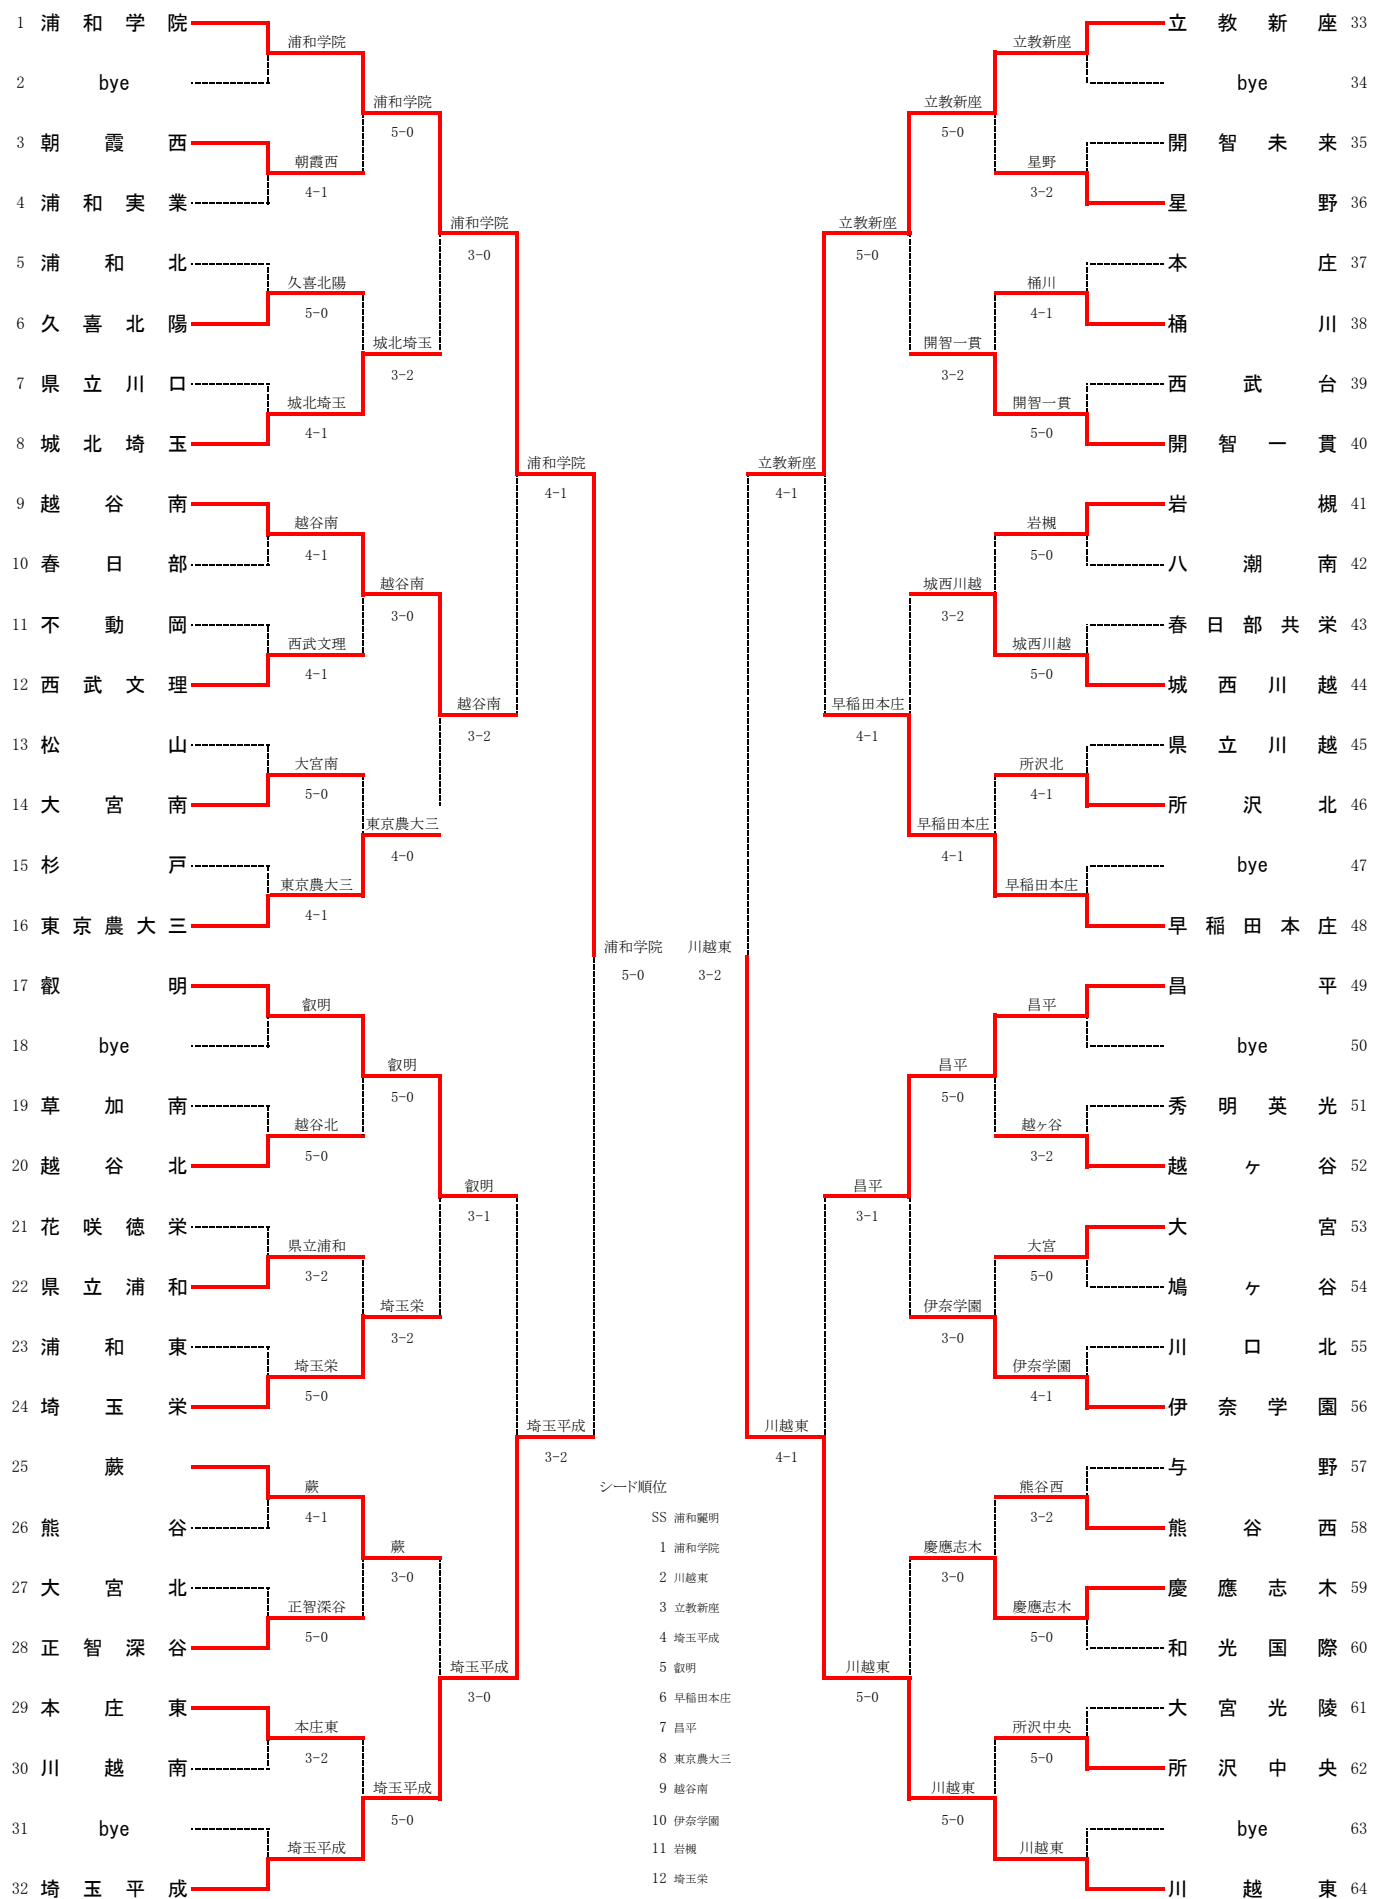

令和4年度 埼玉県高等学校 新人大会 テニス競技 男子団体

- シード順位
- SS 浦和麗明
 - 1 浦和学院
 - 2 川越東
 - 3 立教新座
 - 4 埼玉平成
 - 5 叡明
 - 6 早稲田本庄
 - 7 昌平
 - 8 東京農大三
 - 9 越谷南
 - 10 伊奈学園
 - 11 岩槻
 - 12 埼玉栄

対戦の詳細

男子 準々決勝

種目	浦和学院	4	-	1	越谷南		
S1	飯野 慶人②		4	-	6	○	名生 大和①
D1	池本 叶羽②	○	6	-	0		島根 大喜②
	柳澤 春琉①						小野澤 悠①
S2	宮武 魁②	○	6	-	0		両角 和人②
D2	藤本 海智②	○	6	-	0		柳澤 駿斗②
	星野 漣太①						島村 昂汰②
S3	野口 礼斗②	○	6	-	0		石丸 咲哉①

種目	川越東	4	-	1	昌平		
S1	齋藤 真輝②		3	-	6	○	桑原 勤太②
D1	長竹 理香②	○	6	-	4		岩田 光司②
	忽滑谷 駿介②						岡田 航季②
S2	大出 司①	○	6	-	2		白石 夏輝①
D2	宮崎 馨伸②	○	6	-	4		高草木 友斗②
	仁科 颯太②						森田 侑佑①
S3	吉田 圭太①	○	6	-	0		上松 優太②

対戦の詳細

男子 準決勝

種目	浦和学院	5	-	0	埼玉平成		
S1	飯野 慶人②	○	6	-	1		中島 結一郎②
D1	池本 叶羽②	○	6	-	0		池田 遥琉②
	柳澤 春琉①						石川 拓実①
S2	宮武 魁②	○	6	-	0		小松田 龍太②
D2	藤本 海智②	○	6	-	0		立石 健太①
	星野 漣太①						中村 一紀②
S3	野口 礼斗②	○	6	-	2		三田 悠里①