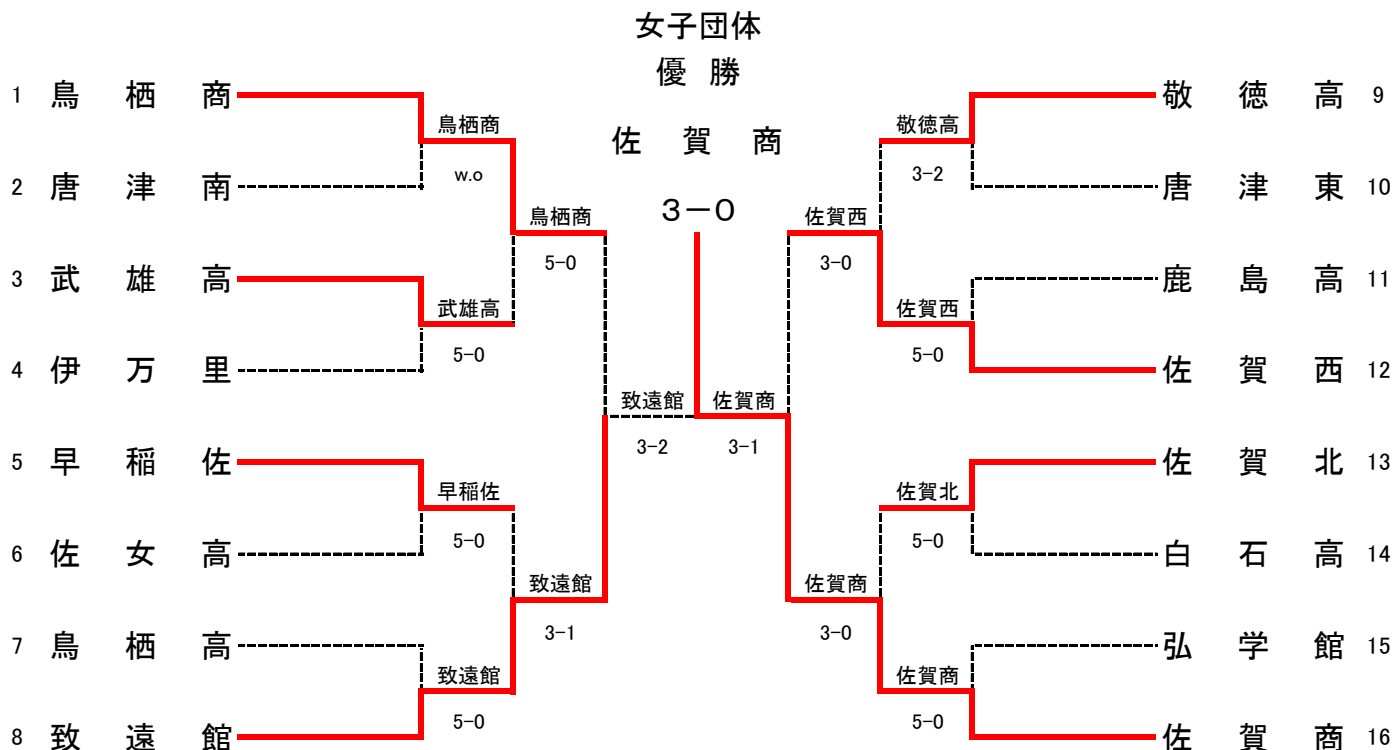

令和4年度 佐賀県高等学校テニス新人大会(兼 第45回全国選抜高校テニス大会佐賀県大会)
10月8, 9日 (於 SAGAサンライズパーク庭球場)