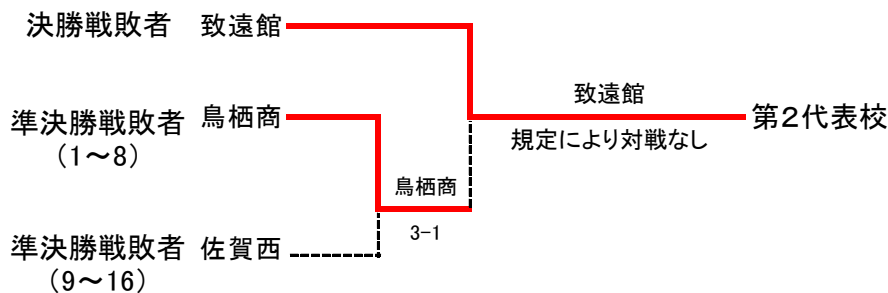

◇第2代表決定戦 < メインロー上で対戦済みの場合は、新たな対戦は行わない >