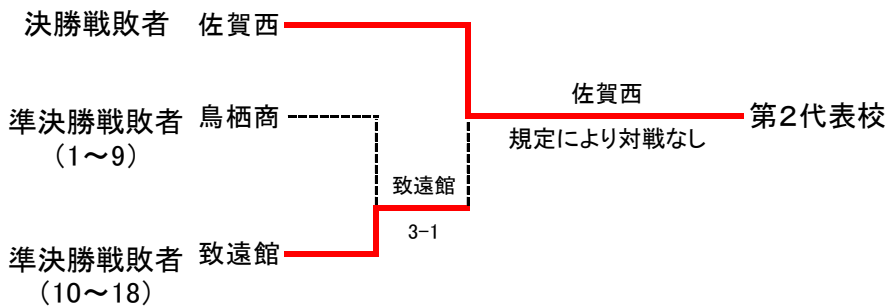

令和4年度 佐賀県高等学校テニス新人大会(兼 第45回全国選抜高校テニス大会佐賀県大会)
10月8, 9日 (於 SAGAサンライズパーク庭球場)

男子団体
優勝

◇第2代表決定戦 < メインロー上で対戦済みの場合は、新たな対戦は行わない >

結果	
1位	佐賀商業高校
2位	佐賀西高校
3位	致遠館高校
3位	鳥栖商業高校

男子団体戦対戦表

1R1	3	弘学館	5-0	佐学高	2
S1		青木 秀親②	60	野中 大聖①	
D1		今泉 友宏① 上村 昌太郎②	63	西田 光貴② 久野 翔太①	
S2		國本 将嵩②	62	馬場 隆太②	
D2		藤瀬 勇心① 植田 匡①	62	平田 隼斗② 盛永 樹②	
S3		友枝 大地①	不戦勝		