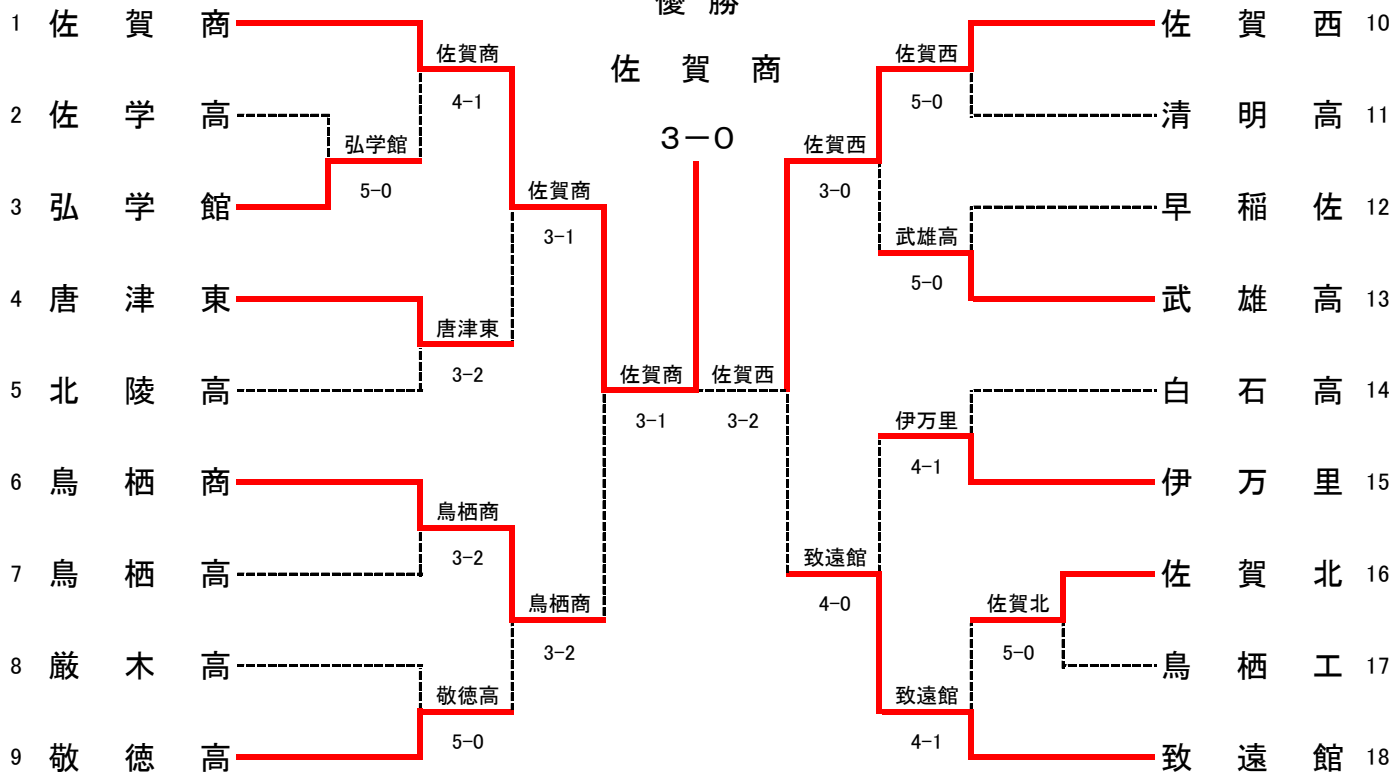

令和4年度 佐賀県高等学校テニス新人大会(兼 第45回全国選抜高校テニス大会佐賀県大会)
10月8, 9日 (於 SAGAサンライズパーク庭球場)

男子団体
優勝

◇第2代表決定戦 < メインロー上で対戦済みの場合は、新たな対戦は行わない >

結果	
1位	佐賀商業高校
2位	佐賀西高校
3位	致遠館高校
3位	鳥栖商業高校

男子団体戦対戦表

1R1	3	弘学館	5-0	佐学高	2
S1		青木 秀親②	60	野中 大聖①	
D1		今泉 友宏① 上村 昌太郎②	63	西田 光貴② 久野 翔太①	
S2		國本 将嵩②	62	馬場 隆太②	
D2		藤瀬 勇心① 植田 匡①	62	平田 隼斗② 盛永 樹②	
S3		友枝 大地①	不戦勝		