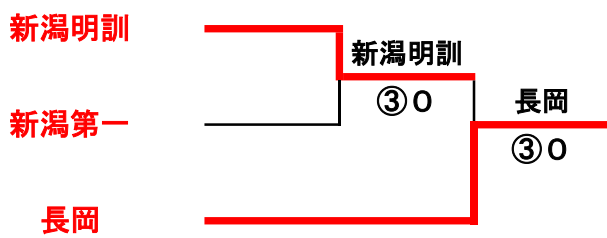

男子団体

1位	東京学館新潟高等学校
2位	長岡
3位	新潟明訓
4位	新潟第一