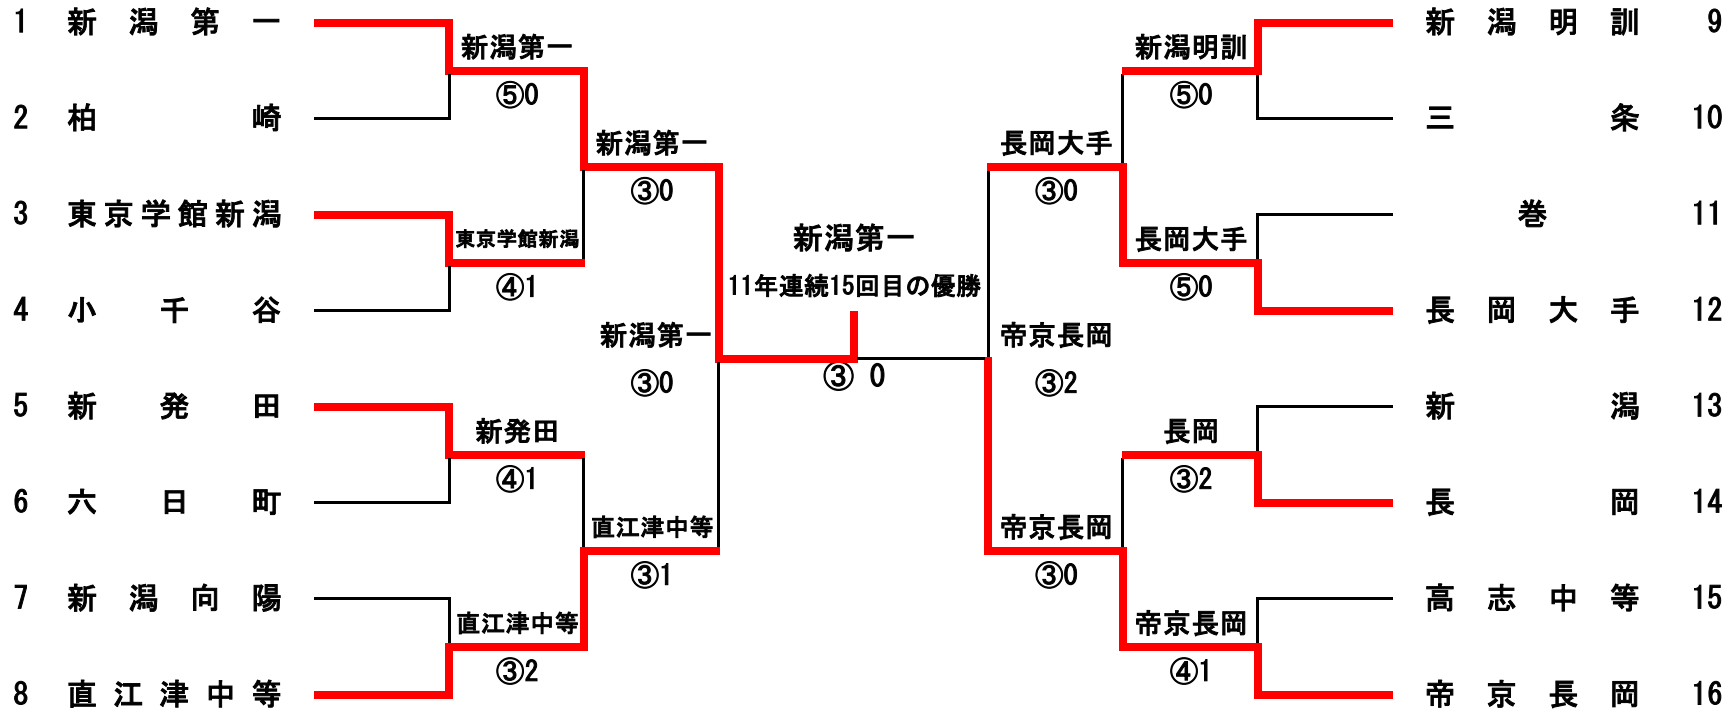

番号	学校名	監督名	選手名								
			No.1	No.2	No.3	No.4	No.5	No.6	No.7	No.8	No.9
1	東京学館新潟	小川高幸	水澤康生②	馬場貴大①	伊藤唯①	大内大雅①	渡邊晴木②	齋藤葵平②	阿部陽来①	菅野翔希①	佐野達哉①
2	高田北城	西村諭	横田開次①	清水悠斗②	勝山景翔②	小山涼佑②	長谷川斗真①	内山隼汰①	横尾拓人①	牛木颯汰①	
3	高志中等	中川有香	三村忠寛②	古川温大②	栗田悠人①	長谷川湧②	柳澤禾一哩②	山之内洋人②	吉岡修士郎①	永野桜太郎①	小越世範①
4	長岡向陵	嶋田隆之	小出拓実①	山口瑠斗①	佐藤優希②	佐藤雅大②	山崎翼②	刈谷凌①	細貝悠人①	沼田歩夢①	中島大智①
5	新潟明訓	風間吾郎	岩崎日々輝①	丸山智史②	タッシュマイケル城②	中島遼正②	山本悟②	鈴木優介②	長谷川欧太②	坂井翔真②	和田大武②
6	小千谷	三富哲也	西脇咲太郎②	星一冴②	小宮山瑛人②	片桐大雅②	村山海②	青柳龍之介②	平澤知樹②	岩田千空②	佐藤翠②
7	新潟	渡辺真吾	高尾尚義①	土田煌生②	小田中渉①	坪井遥輝①	清水悠真②	林典宏②	大江隼平①	東海林辰朗①	朴裁亨①
8	柏崎	菱谷麻美	石田大和②	阿部大雅②	濱嘉一①	山田倅太①	五十嵐隼②	矢代誠①	品田禅①		
9	新潟第一	頓所由紀子	五十嵐煌②	橘温大②	松田大地②	中村太智②	小林敬大①	相澤恭①	田村爽汰②	保坂充輝②	伊藤匡弥②
10	十日町	安部和幸	石沢郁人②	久保田凌玖②	羽鳥桜太郎②	岡田遥稀②	清水明彦②	桑原真怜②	南雲颯②	村山輝②	
11	新潟南	宮崎 芳史	田中逢介②	米本圭佑②	吉田思琉②	鈴木健心①	長崎巴志①	北上岳登②	菅秋歌①	吉田拓真①	井海田敬紀②
12	高田	神原雄太郎	山本晃煌②	青木光太郎②	斉藤優太②	朝日亮佑①	小池一芽②	小林聖矢②	栗田千尋①	石川幸平②	藤原敬史②
13	新津	小林穰	山賀開登②	佐藤晴紀②	熊倉啓太①	高橋宏輔②	谷龍汰郎②	川上陽向②	田中亮太②	田村優弥①	五十嵐爽①
14	三条	田中利明	捧律人②	中川淳仁②	番場智哉②	小野澤圭人②	西海土壱平①	北野太一①	川崎優太②	橘篤輝①	渡辺拓哉①
15	新潟江南	渡邊正	三膳奏人②	石山馨①	羽賀右來②	長谷川生海①	島田康平②	池田琉真①	藤田琉生①	小林亜沙陽②	北川大晴①
16	長岡	田村智宏	河治樹②	田部谷祐人②	酒井志央②	土田一華①	恩田圭蔵②	石原陽朗①	高橋昂②	五十嵐将臣①	

女子団体

- 1位 新潟第一高等学校
- 2位 帝京長岡高等学校
- 3位 長岡大手高等学校
- 4位 直江津中等教育学校