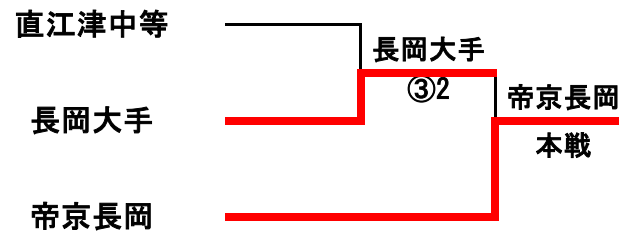

番号	学校名	監督名	選手名								
			No.1	No.2	No.3	No.4	No.5	No.6	No.7	No.8	No.9
1	東京学館新潟	小川高幸	水澤康生②	馬場貴大①	伊藤唯①	大内大雅①	渡邊晴木②	齋藤葵平②	阿部陽来①	菅野翔希①	佐野達哉①
2	高田北城	西村諭	横田開次①	清水悠斗②	勝山景翔②	小山涼佑②	長谷川斗真①	内山隼汰①	横尾拓人①	牛木颯汰①	
3	高志中等	中川有香	三村忠寛②	古川温大②	栗田悠人①	長谷川湧②	柳澤禾一哩②	山之内洋人②	吉岡修士郎①	永野桜太郎①	小越世範①
4	長岡向陵	嶋田隆之	小出拓実①	山口瑠斗①	佐藤優希②	佐藤雅大②	山崎翼②	刈谷凌①	細貝悠人①	沼田歩夢①	中島大智①
5	新潟明訓	風間吾郎	岩崎日々輝①	丸山智史②	タッシュマイケル城②	中島遼正②	山本悟②	鈴木優介②	長谷川欧太②	坂井翔真②	和田大武②
6	小千谷	三富哲也	西脇咲太郎②	星一冴②	小宮山瑛人②	片桐大雅②	村山海②	青柳龍之介②	平澤知樹②	岩田千空②	佐藤翠②
7	新潟	渡辺真吾	高尾尚義①	土田煌生②	小田中渉①	坪井遥輝①	清水悠真②	林典宏②	大江隼平①	東海林辰朗①	朴裁亨①
8	柏崎	菱谷麻美	石田大和②	阿部大雅②	濱嘉一①	山田倅太①	五十嵐隼②	矢代誠①	品田禅①		
9	新潟第一	頓所由紀子	五十嵐煌②	橘温大②	松田大地②	中村太智②	小林敬大①	相澤恭①	田村爽汰②	保坂充輝②	伊藤匡弥②
10	十日町	安部和幸	石沢郁人②	久保田凌玖②	羽鳥桜太郎②	岡田遥稀②	清水明彦②	桑原真怜②	南雲颯②	村山輝②	
11	新潟南	宮崎 芳史	田中逢介②	米本圭佑②	吉田思琉②	鈴木健心①	長崎巴志①	北上岳登②	菅秋歌①	吉田拓真①	井海田敬紀②
12	高田	神原雄太郎	山本晃煌②	青木光太郎②	斉藤優太②	朝日亮佑①	小池一芽②	小林聖矢②	栗田千尋①	石川幸平②	藤原敬史②
13	新津	小林穰	山賀開登②	佐藤晴紀②	熊倉啓太①	高橋宏輔②	谷龍汰郎②	川上陽向②	田中亮太②	田村優弥①	五十嵐爽①
14	三条	田中利明	捧律人②	中川淳仁②	番場智哉②	小野澤圭人②	西海土壱平①	北野太一①	川崎優太②	橘篤輝①	渡辺拓哉①
15	新潟江南	渡邊正	三膳奏人②	石山馨①	羽賀右來②	長谷川生海①	島田康平②	池田琉真①	藤田琉生①	小林亜沙陽②	北川大晴①
16	長岡	田村智宏	河治樹②	田部谷祐人②	酒井志央②	土田一華①	恩田圭蔵②	石原陽朗①	高橋昂②	五十嵐将臣①	

女子団体

- 1位 新潟第一高等学校
- 2位 帝京長岡高等学校
- 3位 長岡大手高等学校
- 4位 直江津中等教育学校