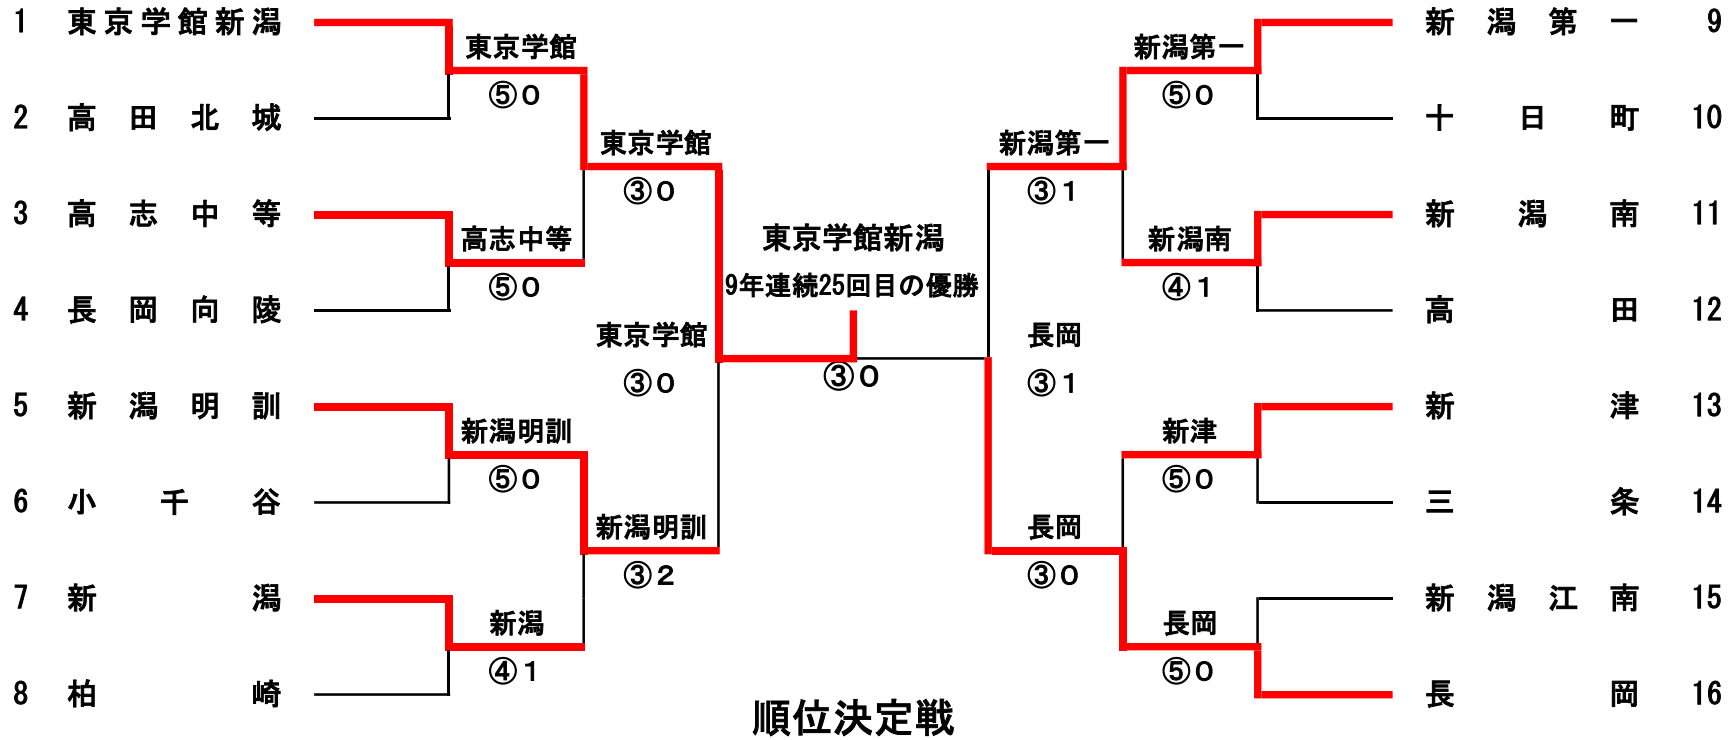

男子団体

1位	東京学館新潟高等学校
2位	長岡
3位	新潟明訓
4位	新潟第一