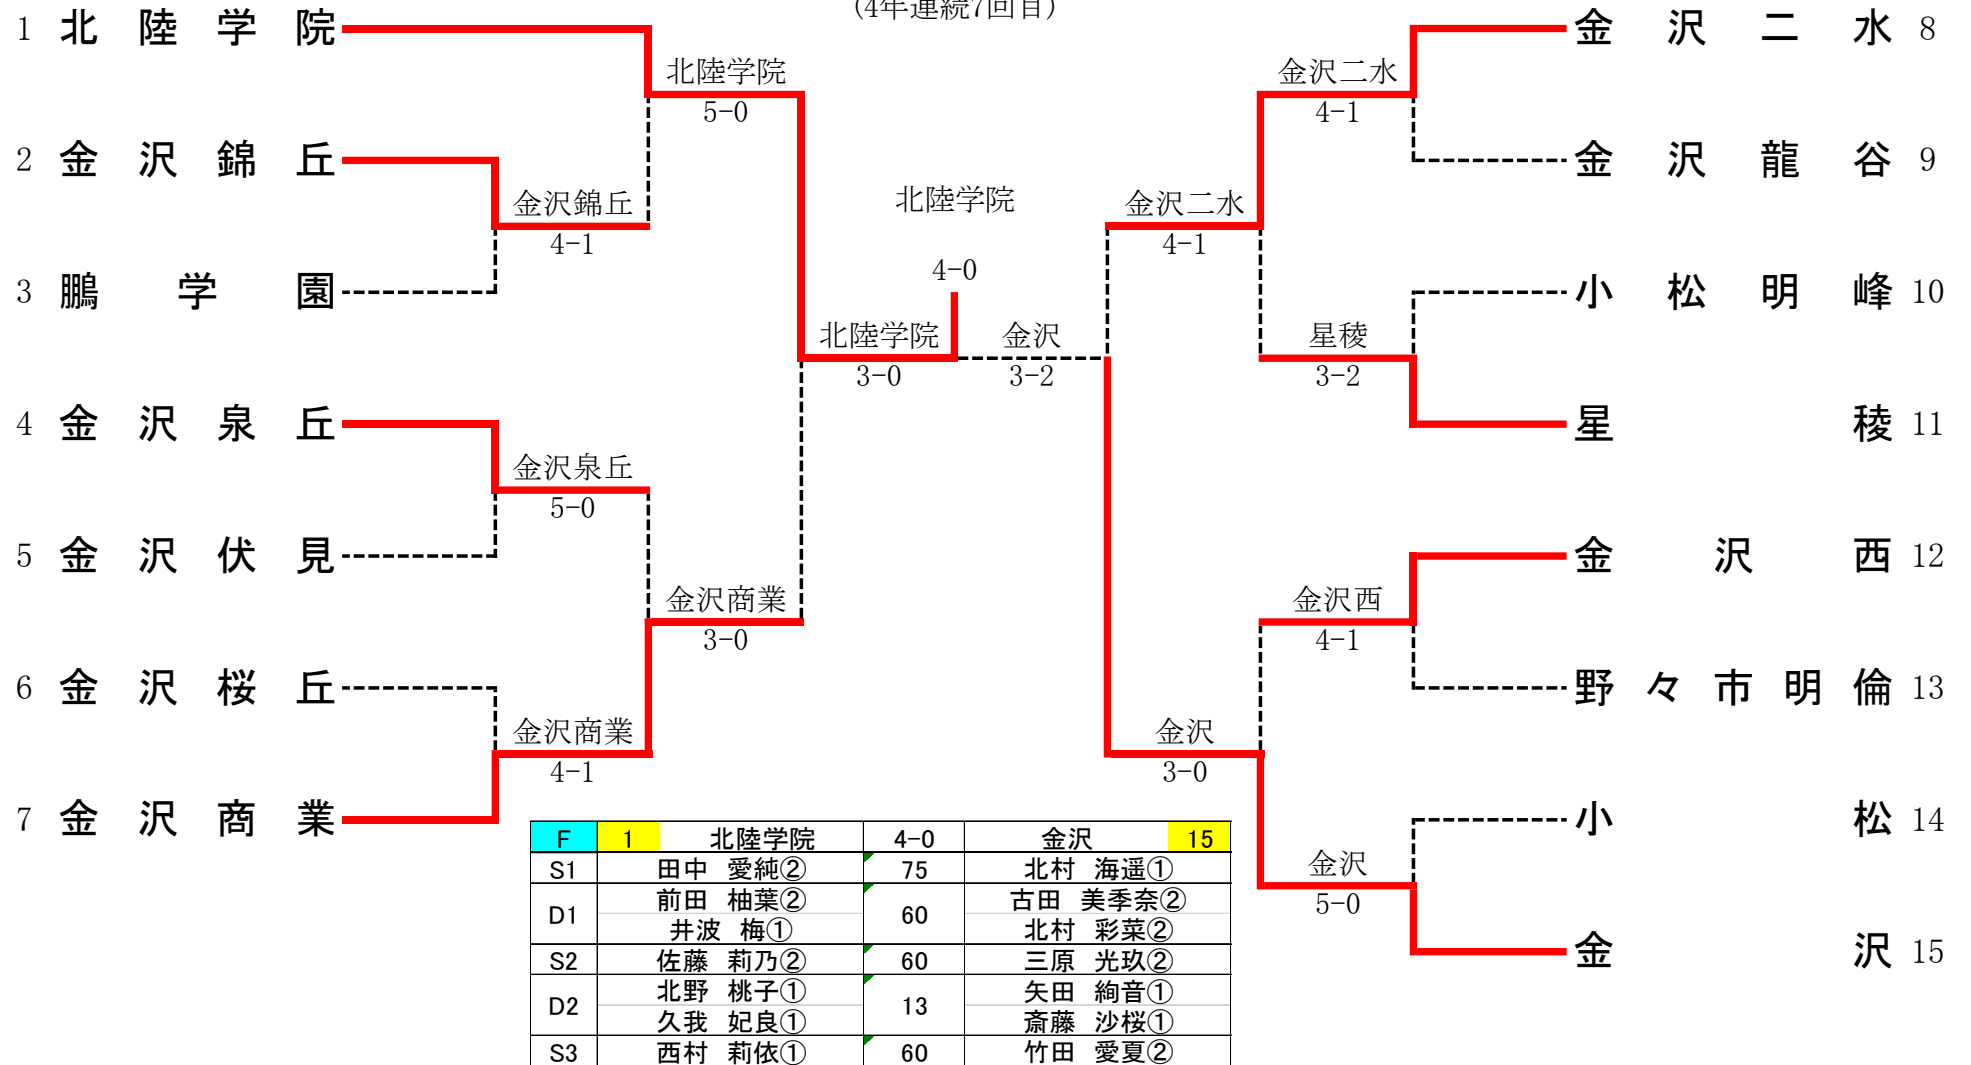

令和4年度 石川県高等学校テニス新人大会

9/15~18 城北市民テニスコート, 辰口丘陵公園テニスコート

女子団体

優勝 北陸学院高等学校

(4年連続7回目)