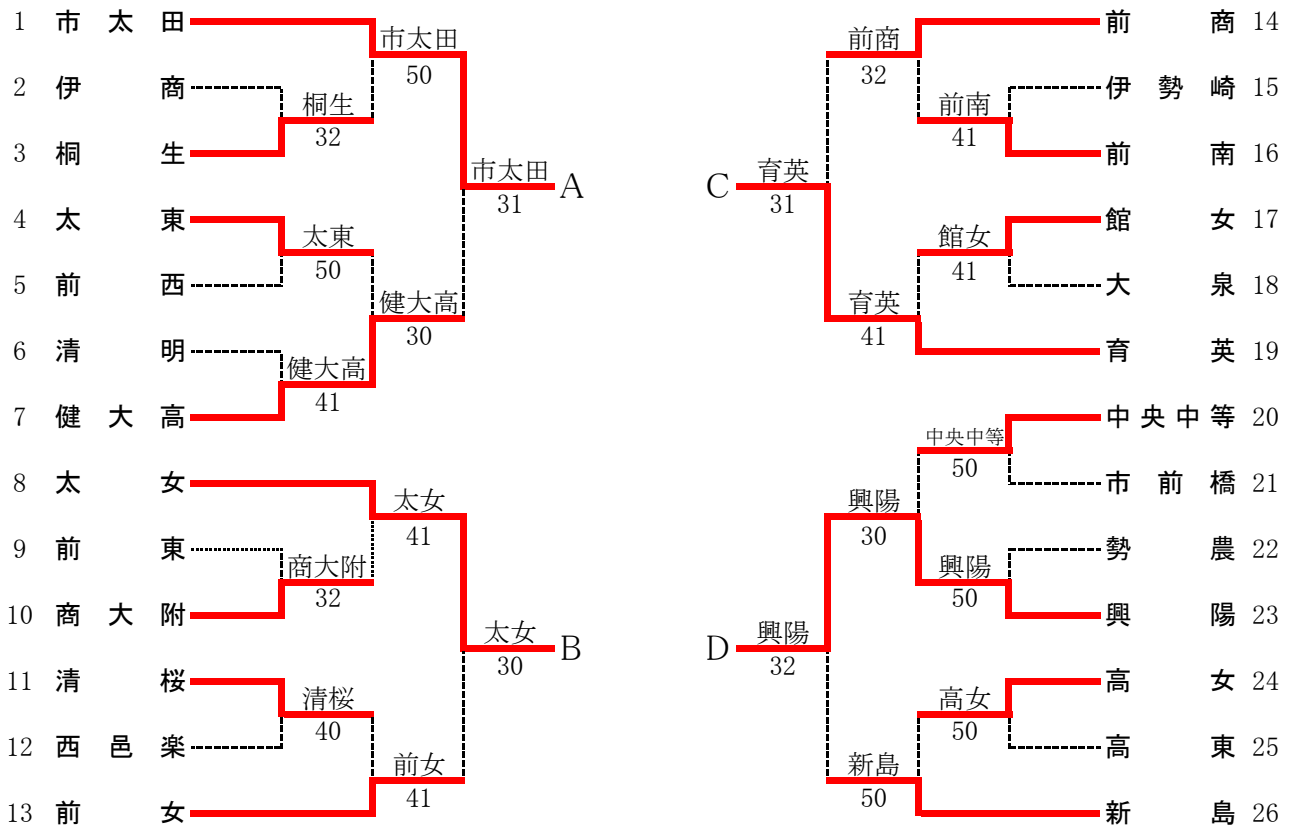

令和4年度 群馬県高等学校新人テニス大会(団体戦)兼
全国選抜高校テニス大会関東地区大会群馬県予選会
女子団体結果(10.29)

決勝リーグ

	市太田	太女	育英	興陽	勝敗	順位
市太田	-	3-2	4-1	4-1	3勝	優勝
太女	2-3	-	2-3	3-2	1勝2敗	3位
育英	1-4	3-2	-	3-2	2勝1敗	2位
興陽	1-4	2-3	2-3	-	3敗	4位

※市太田は初優勝。
市太田・育英は関東選抜大会(12月 千葉県白子町)に出場