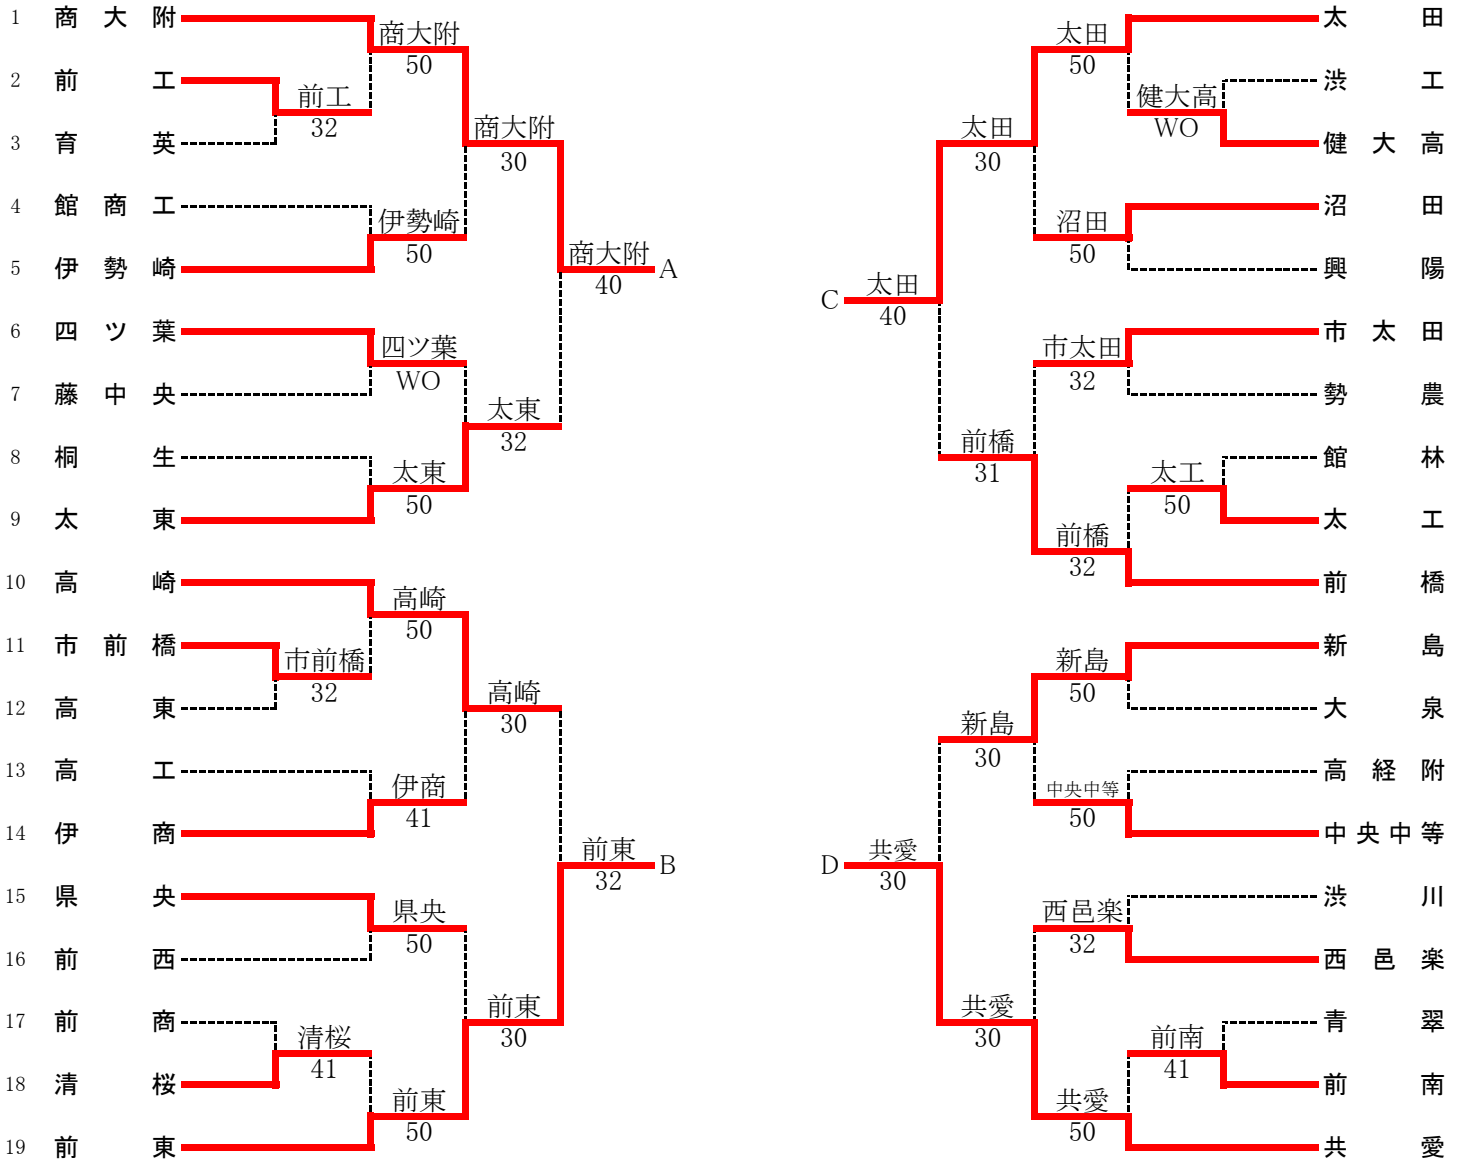

令和4年度 群馬県高等学校新人テニス大会(団体戦)兼  
 全国選抜高校テニス大会関東地区大会群馬県予選会  
 男子団体結果(10.29)

決勝リーグ

	商大附	前東	太田	共愛	勝敗	順位
商大附		5-0	5-0	4-1	3勝	優勝
前東	0-5		2-3	0-5	3敗	4位
太田	0-5	3-2		2-3	1勝2敗	3位
共愛	1-4	5-0	3-2		2勝1敗	2位

※商大附は2年連続2回目の優勝。  
 商大附・共愛は関東選抜大会(12月 千葉県白子町)に出場

## 男子決勝リーグ記録用紙

商大附		5-0	前東	
S1	澤入春斗②	⑥-0	武井瞭②	S1
D1	根本悠希②尾崎莉玖②	⑦-5	内山斗哉②東野恭孝②	D1
S2	大野真寛②	⑥-0	池田遙斗②	S2
D2	中林莉桜①春山葵①	⑥-2	武内賢太郎②師岡漣①	D2
S3	橋本宇弘②	⑥-0	青木陸②	S3

太田		2-3	共愛	
S1	亀山日向②	⑥-2	鈴木荘太郎①	S1
D1	板橋尚幹①齋藤碧生①	1-⑥	岡田陸雅①瑞岩凰紀①	D1
S2	栗原佳汰①	1-⑥	高澤旭寿②	S2
D2	那須徹平①木村海斗②	2-⑥	高田大地①瑞岩悠紀①	D2
S3	吉田雄翔①	⑥-2	林陽太①	S3