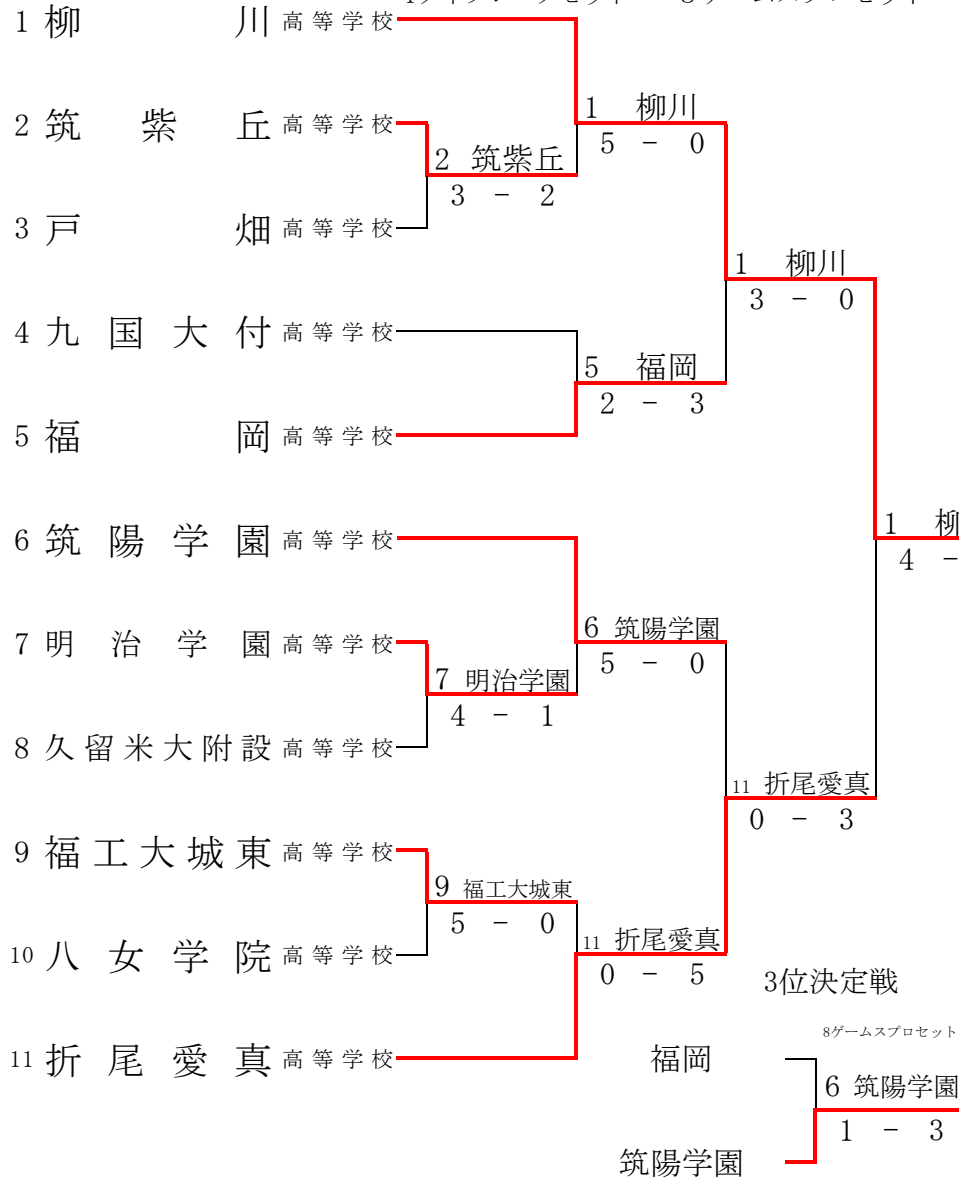

令和 4 年度

福岡県高等学校テニス新人大会

《 大牟田港緑地運動公園・小郡市テニスコート 》

【 全国選抜高校テニス大会九州地区大会福岡県予選 】

令和4年10月8日(土)・9日(日)・10日(月祝)

【男子団体戦】

1R

2R

SF

F

1タイブレークセット 8ゲームスプロセット

【女子団体戦】

1R

2R

SF

F