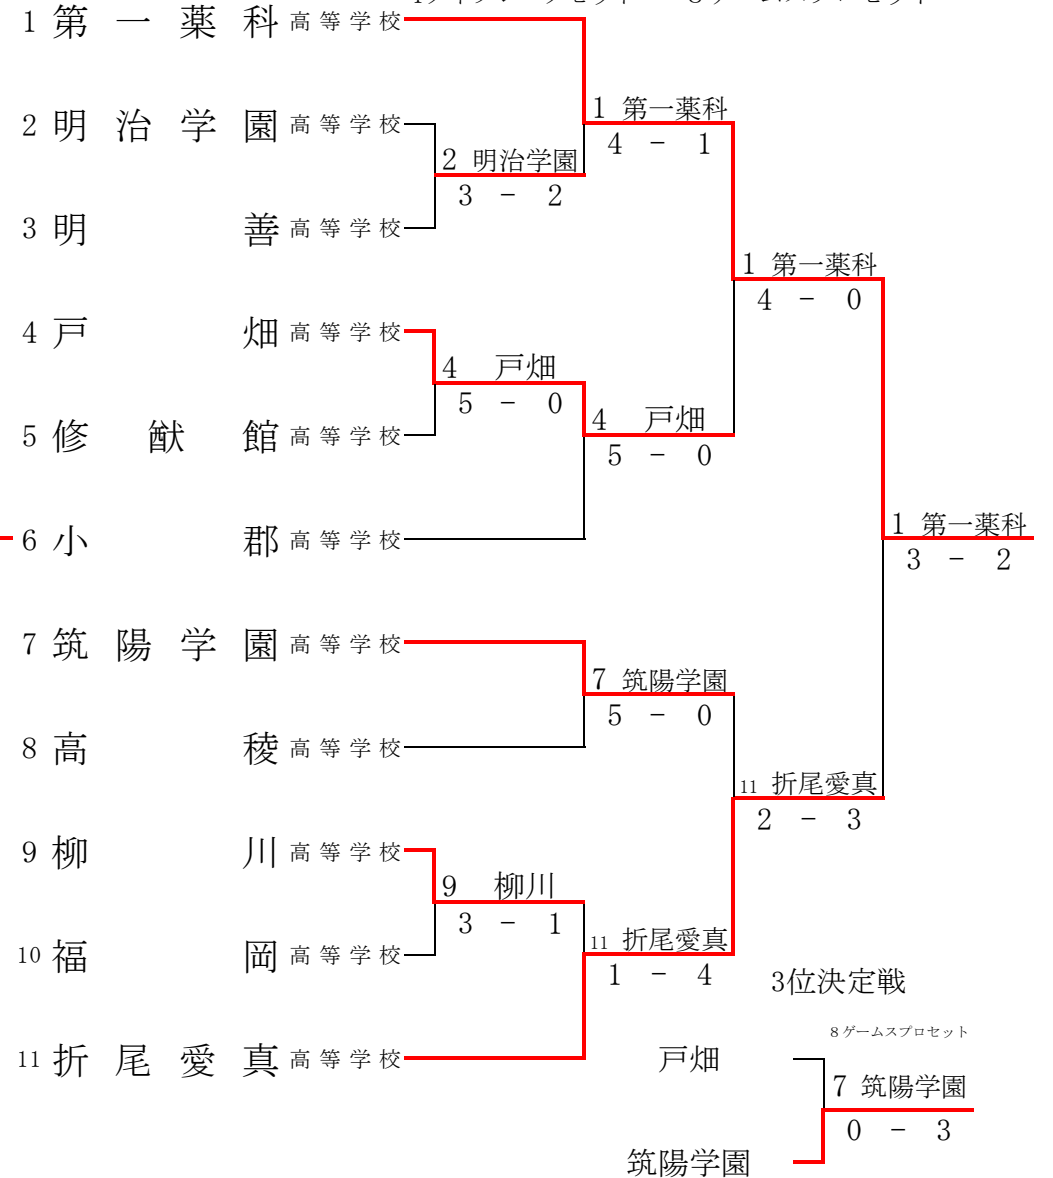

【女子団体戦】

1R

2R

SF

F

1タイブレークセット 8ゲームスプロセット