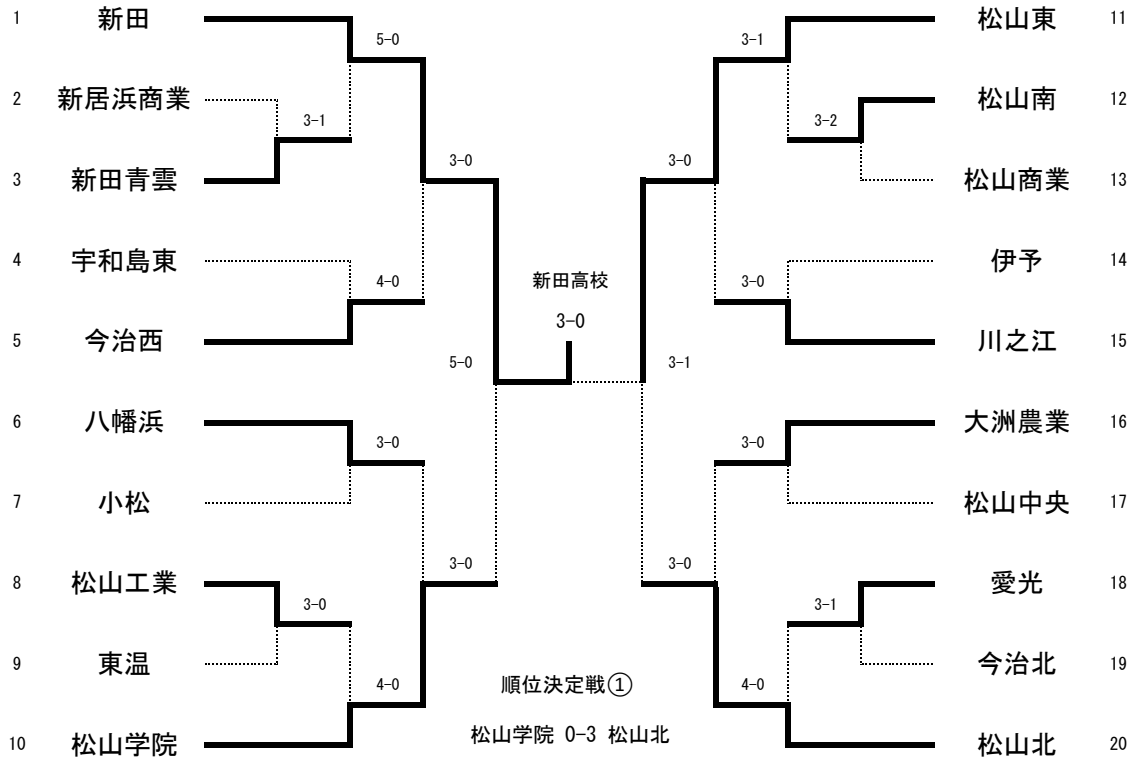

令和4年度愛媛県高等学校新人大会兼第45回全国選抜高校テニス大会愛媛県予選

男子団体

令和4年10月22日 松山中央公園テニスコート
23日 空港東第4公園テニスコート

女子団体

1R1	3	新田青雲	3-1	新居浜商業	2
S1		門田 英昭①	63	天野 絢心②	
D1		福岡 拓也① 高橋 楓羽①	36	高橋 大翔② 高橋 勇颯②	
S2		吉見 倭①	32	安藤 礼騎②	
D2		ジャクソン エリオット① 瀬尾 竜真①	60		
S3		刺田 昂太①	60		