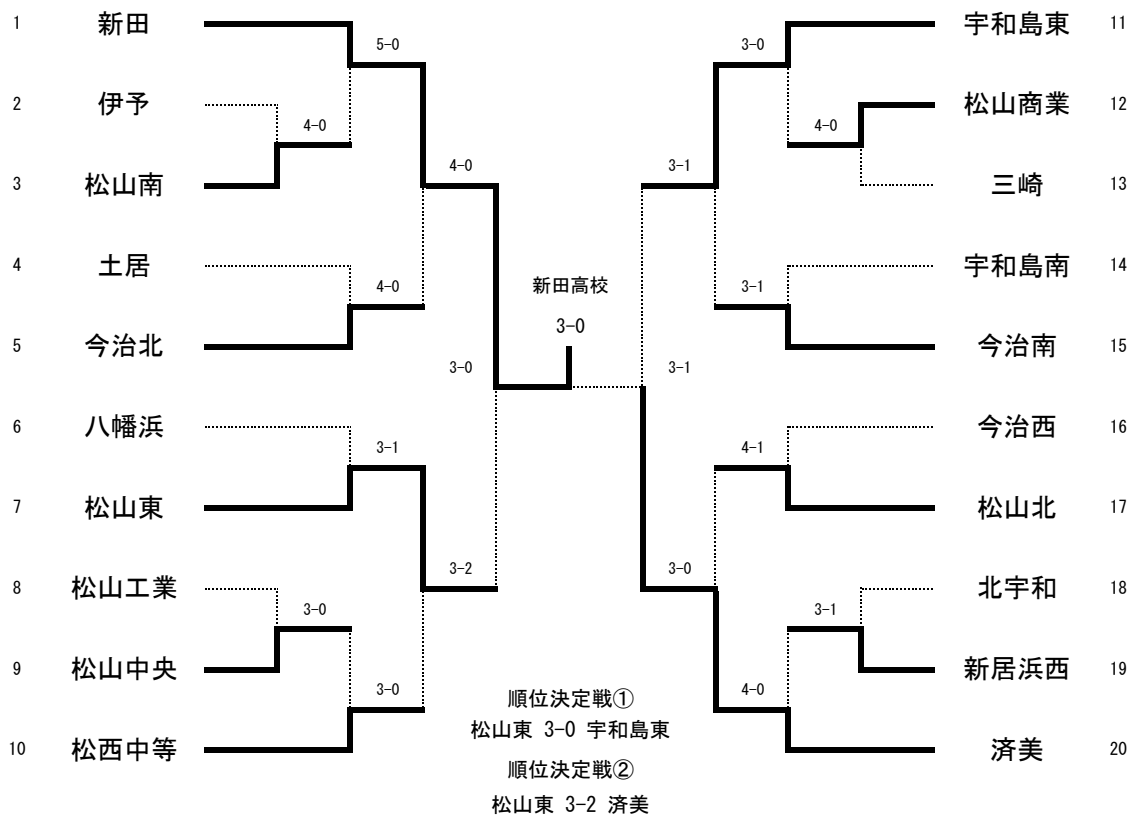

令和4年度愛媛県高等学校新人大会兼第45回全国選抜高校テニス大会愛媛県予選

男子団体

令和4年10月22日 松山中央公園テニスコート
23日 空港東第4公園テニスコート

女子団体

1R1	3	新田青雲	3-1	新居浜商業	2
S1		門田 英昭①	63	天野 絢心②	
D1		福岡 拓也① 高橋 楓羽①	36	高橋 大翔② 高橋 勇颯②	
S2		吉見 倭①	32	安藤 礼騎②	
D2		ジャクソン エリオット① 瀬尾 竜真①	60		
S3		刺田 昂太①	60		