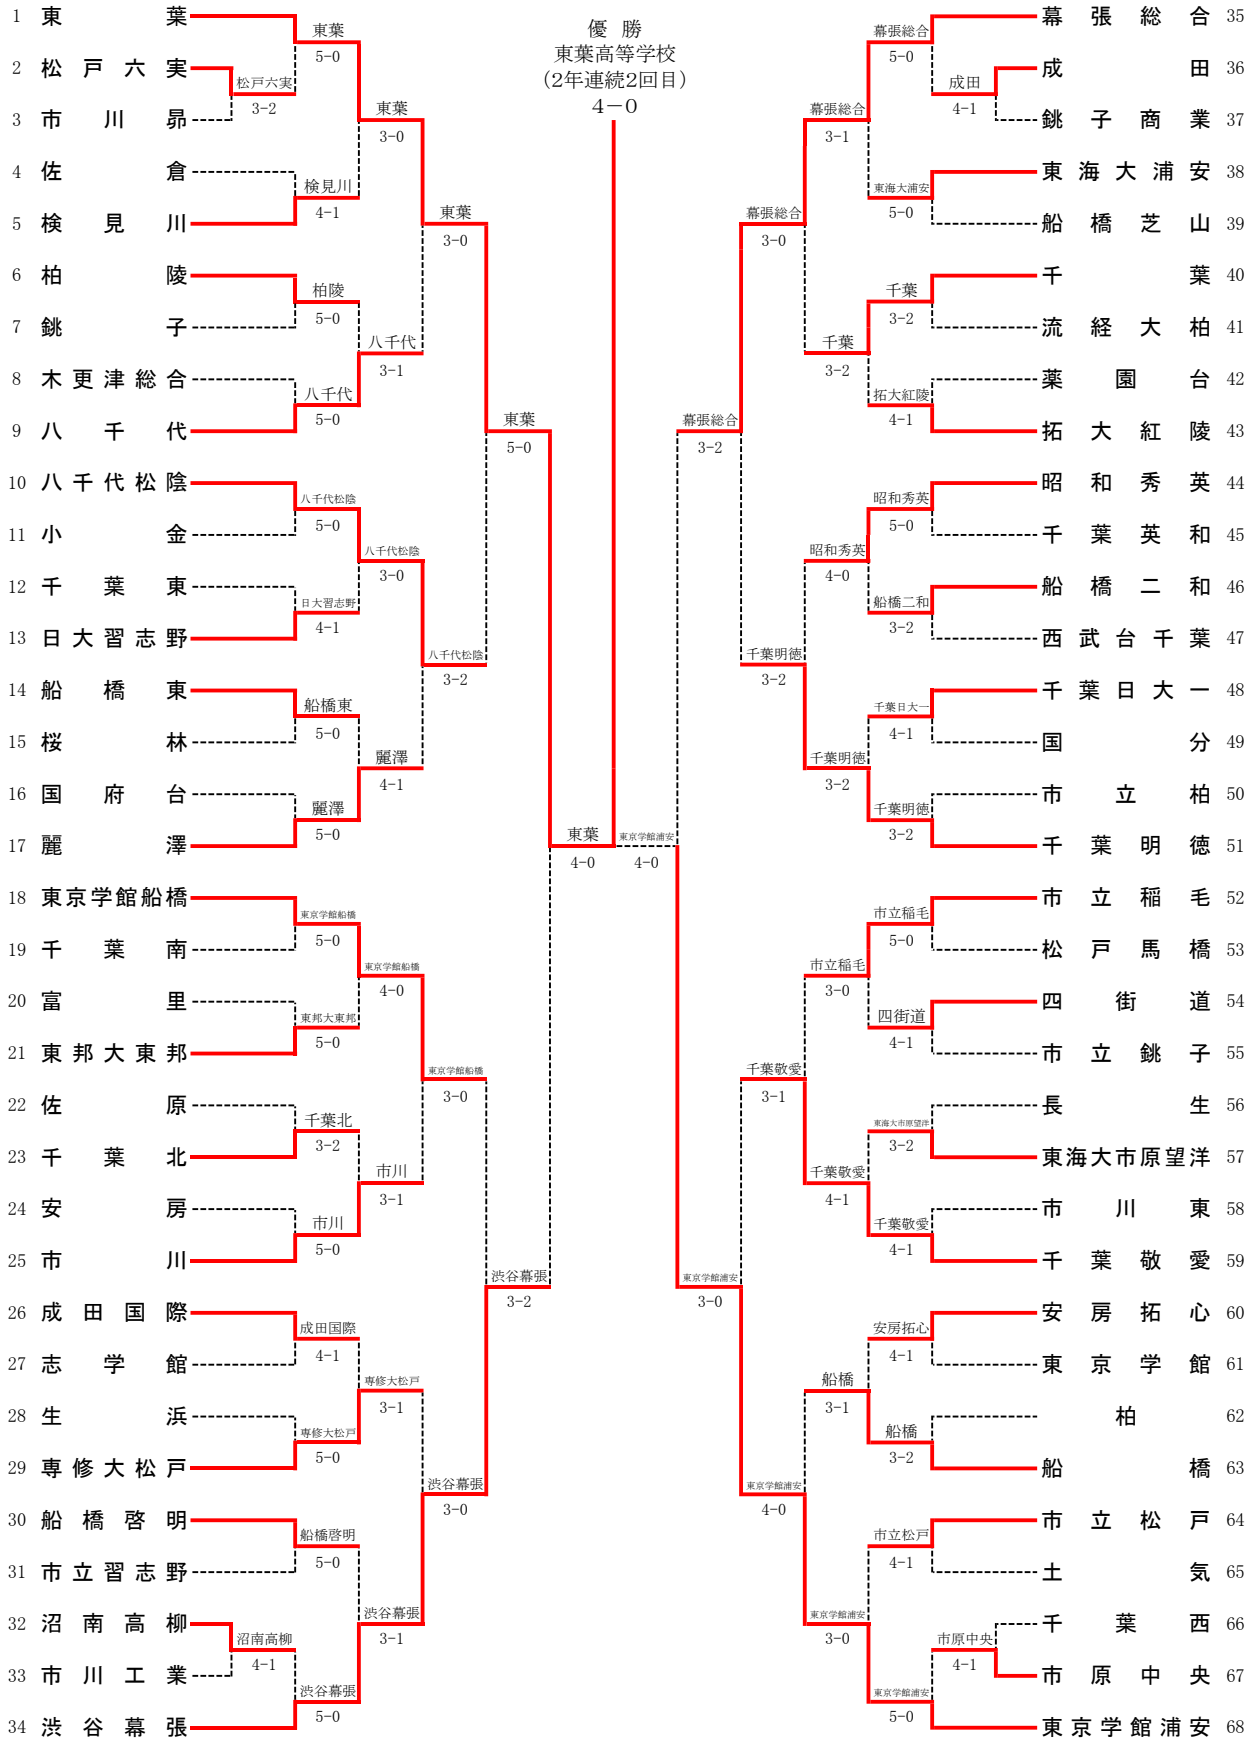

令和4年度千葉県高等学校新人体育大会テニス大会

男子団体

順位決定戦

令和4年度千葉県高等学校新人体育大会テニス大会

女子団体

男子団体詳細

5R1	1	東葉	5-0	八千代松陰	10	5R2	34	渋谷幕張	3-2	東京学館船橋	18
S1		江川侑寿②	6-0	坂庭風雅②		S1		大賀凱仁①	7-5	武川幸聖①	
D1		平井詳大① 堀切 柗②	6-1	富澤知弘① 千藤慧大②		D1		松木皓太郎① 柏木総志①	3-6	小出晃久① 岡本瑞樹①	
S2		長井澄弥①	6-0	三上幸亮①		S2		石井匡了①	6-1	大曾根鉄央①	
D2		福本大輝② 大房祐星②	6-1	森本陽大② 筒井良太②		D2		宮本 匠① 押田俊輔①	6-2	山本大翔② 赤羽一真①	
S3		村石 敦②	6-1	角井孝太郎①		S3		八木 凜①	0-6	水島 秀②	
5R3	35	幕張総合	3-2	千葉明德	51	5R4	68	東京学館浦安	3-0	千葉敬愛	59
S1		門 晴澄②	3-6	坂田頌太郎①		S1		寺島拓斗②	6-0	高木弘貴①	
D1		八木橋遼人① 小林亮太①	6-1	江渡一沫② 竹内海誠②		D1		野上剛瑠① 岡田 元①	6-2	神保圭汰② 浅見拓也②	
S2		青原洸哉②	0-6	渡部一世①		S2		河野史門②	5-2	多田歩純②	
D2		秋葉光宇② 中村至佑①	6-0	齋藤大嘉② 賀来遼司①		D2		平井健太② 宮嶋一粋②	6-0	西本将志② 濱田怜汰①	
S3		今井政太①	7-5	山本蒼大②		S3		佐々木智哉①	3-5	岩井一護①	
準決	1	東葉	4-0	渋谷幕張	34	準決	68	東京学館浦安	4-0	幕張総合	35
S1		細野 暖②	2-3	大賀凱仁①		S1		寺島拓斗②	6-1	門 晴澄②	
D1		平井詳大① 堀切 柗②	6-0	宮本 匠① 押田俊輔①		D1		野上剛瑠① 岡田 元①	6-0	青原洸哉② 小林亮太①	
S2		江川侑寿②	6-0	石井匡了①		S2		河野史門②	5-6	今井政太①	
D2		大房祐星② 村石 敦②	6-0	柏木総志① 八木 凜①		D2		平井健太② 宮嶋一粋②	6-3	八木橋遼人① 秋葉光宇②	
S3		長井澄弥①	6-1	松木皓太郎①		S3		佐々木智哉①	6-2	権 大輝②	
決勝	1	東葉	4-0	東京学館浦安	68	順決	35	幕張総合	W.O.	渋谷幕張	34
S1		細野 暖②	5-4	寺島拓斗②		S1					
D1		平井詳大① 堀切 柗②	6-4	平井健太② 宮嶋一粋②		D1					
S2		江川侑寿②	6-4	河野史門②		S2					
D2		大房祐星② 村石 敦②	6-3	岡田 元① 宮城颯侑太①		D2					
S3		長井澄弥①	6-2	野上剛瑠①		S3					