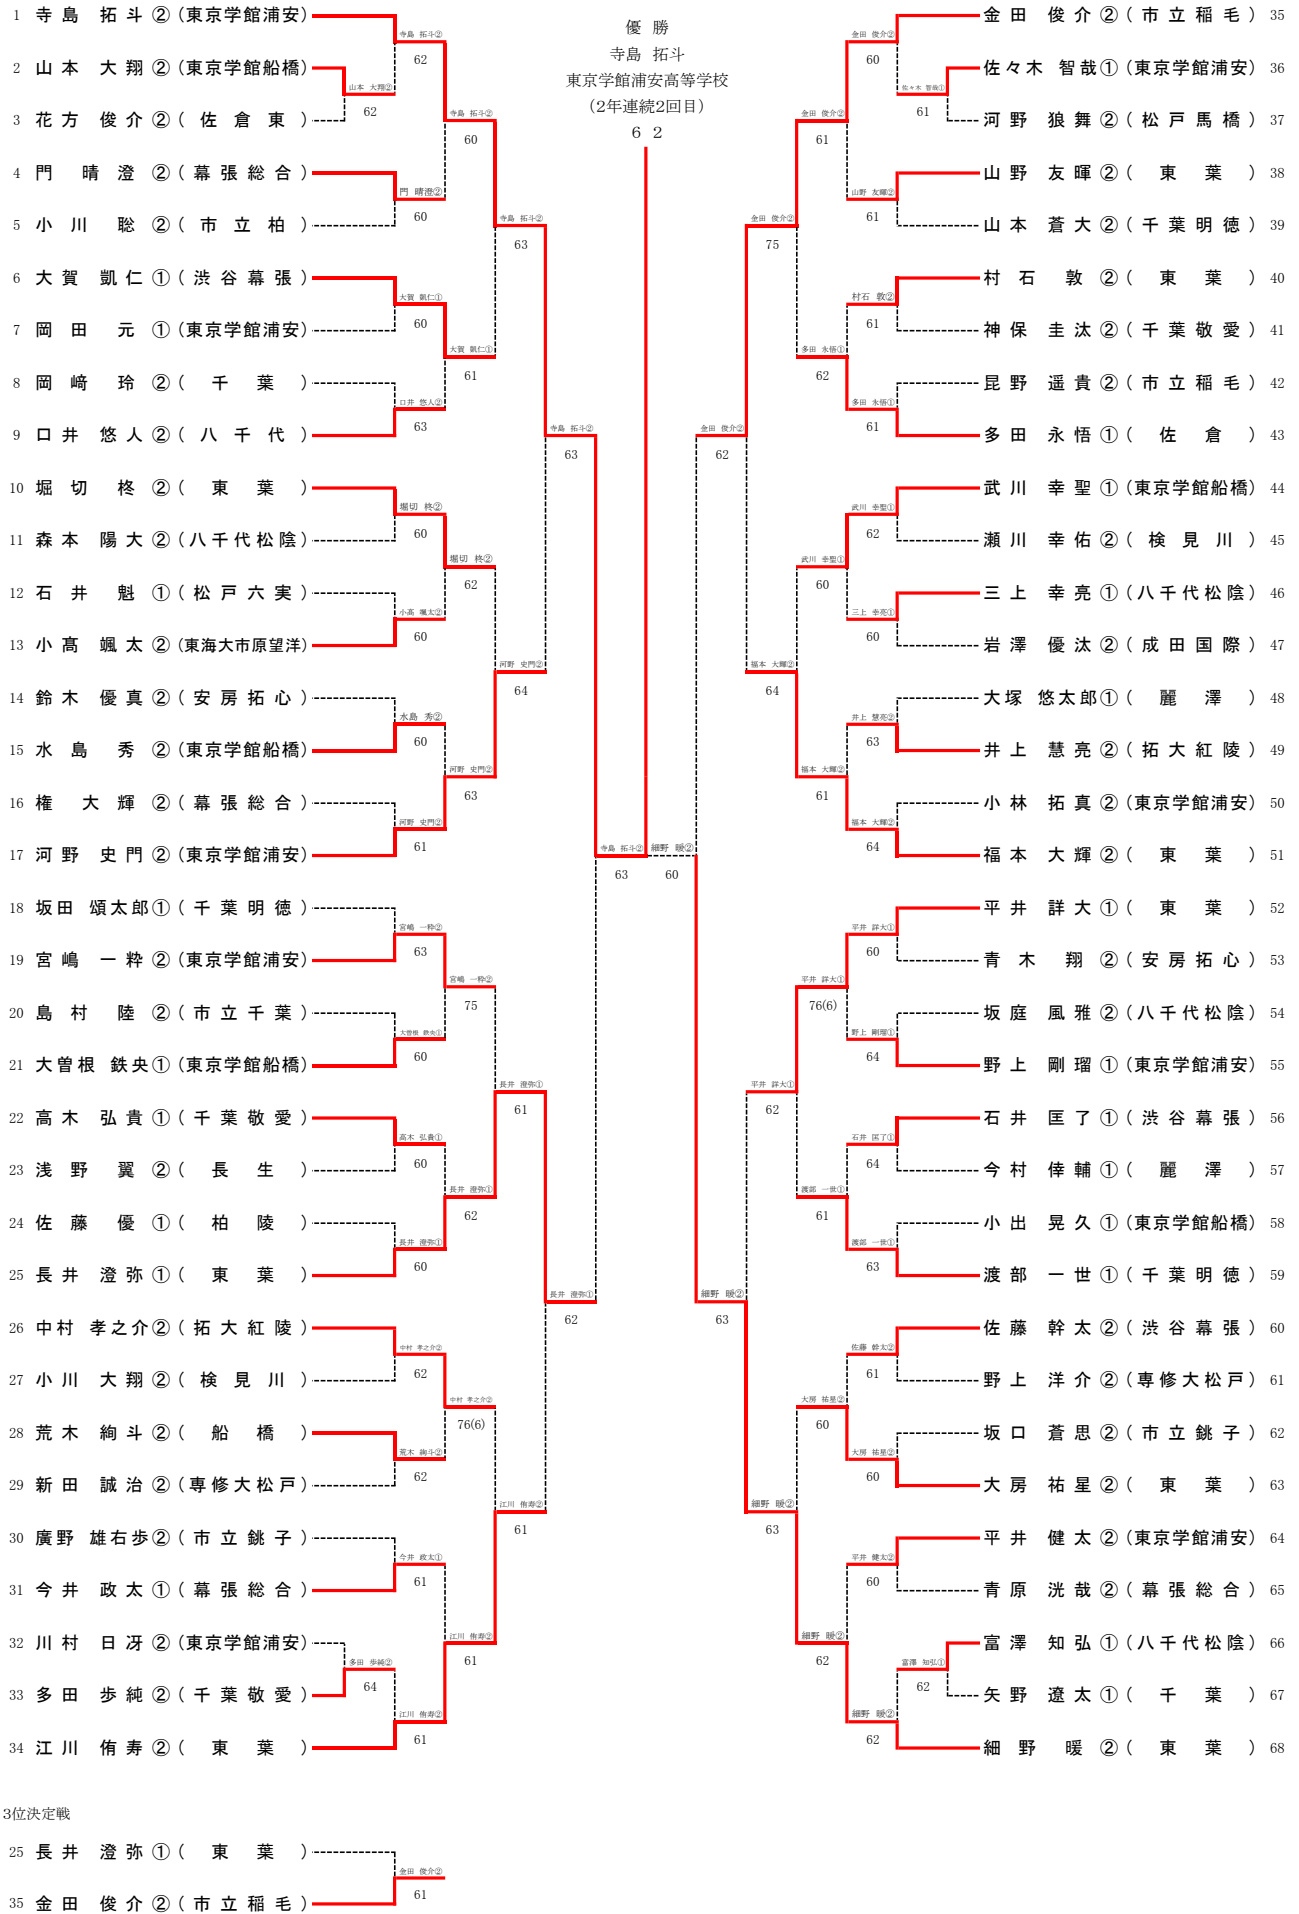

令和4年度千葉県高等学校新人体育大会テニス大会
男子シングルス