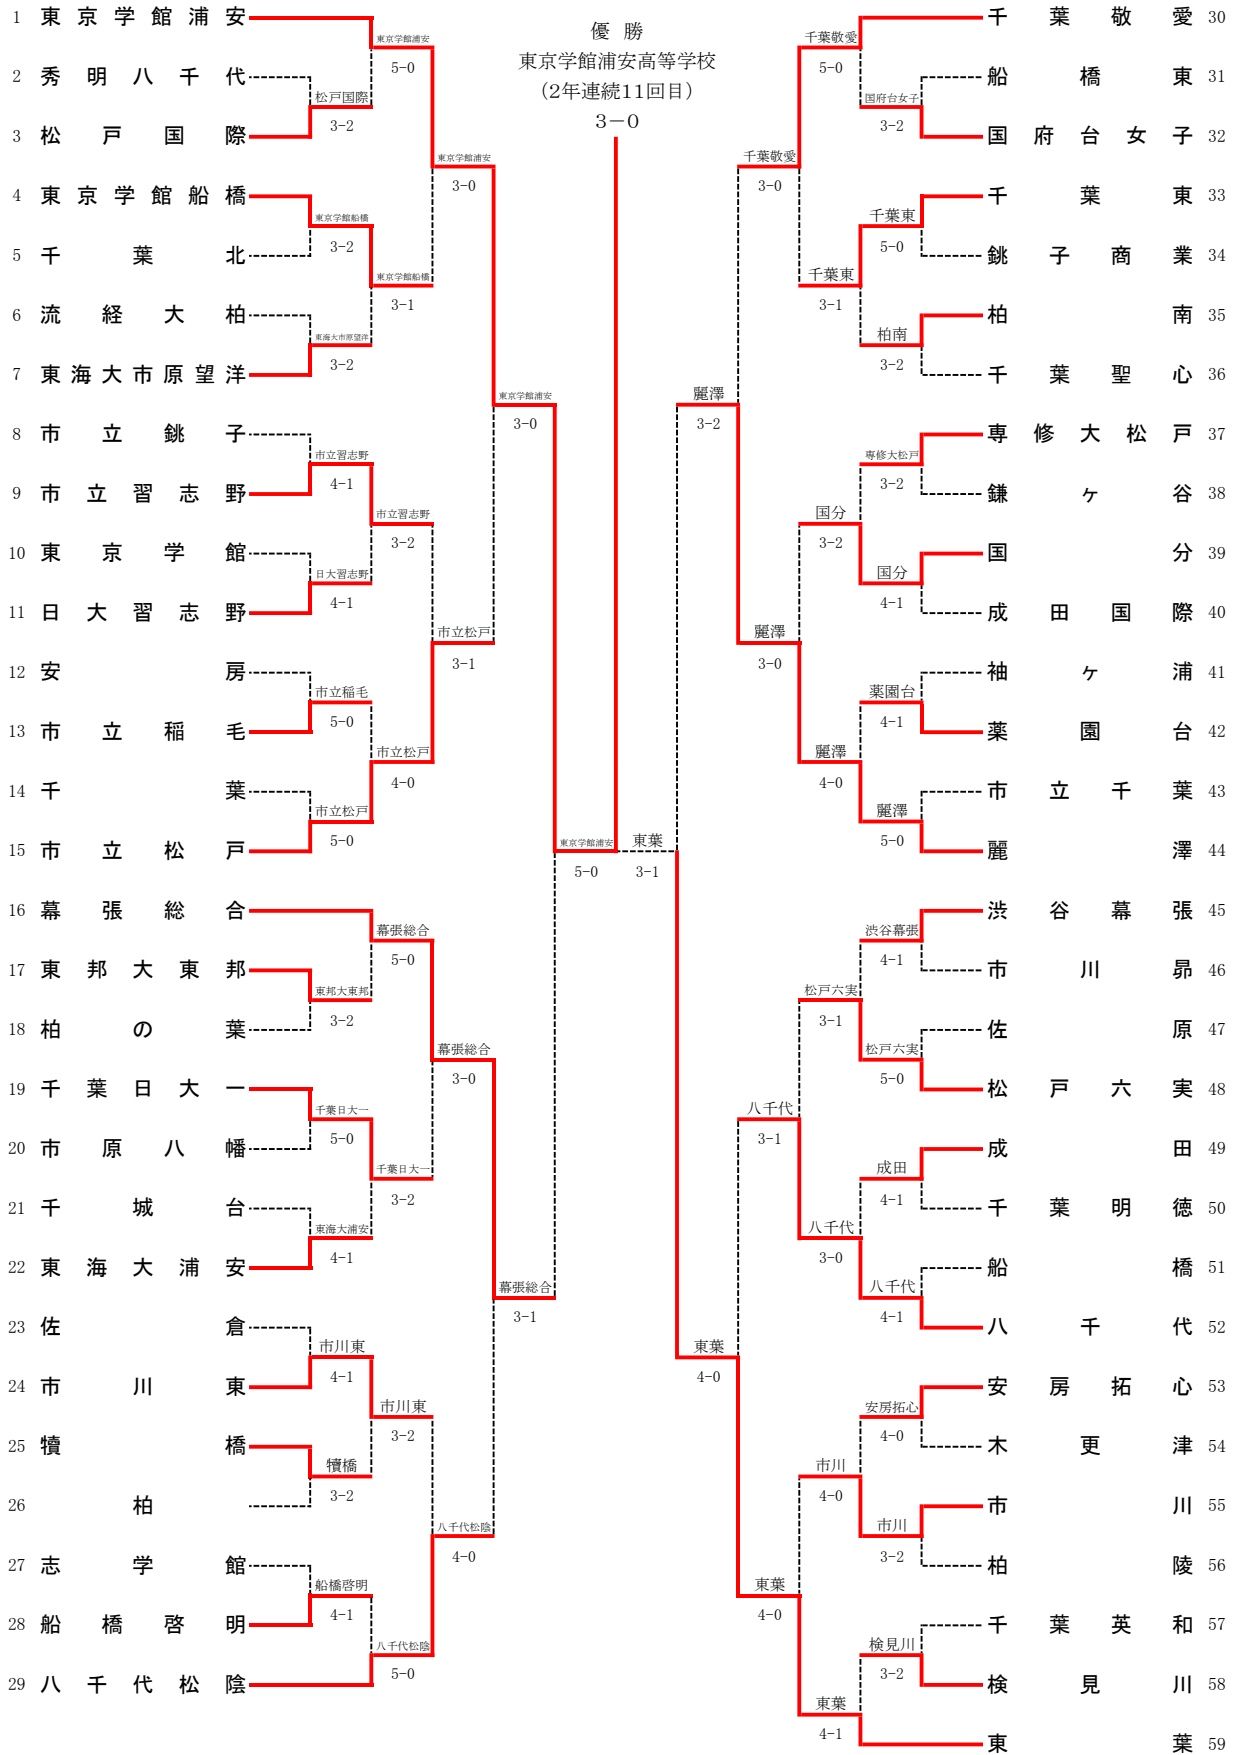

令和4年度千葉県高等学校新人体育大会テニス大会

男子団体

順位決定戦

令和4年度千葉県高等学校新人体育大会テニス大会

女子団体

男子団体詳細

5R1	1	東葉	5-0	八千代松陰	10	5R2	34	渋谷幕張	3-2	東京学館船橋	18
S1		江川侑寿②	6-0	坂庭風雅②		S1		大賀凱仁①	7-5	武川幸聖①	
D1		平井詳大① 堀切 柗②	6-1	富澤知弘① 千藤慧大②		D1		松木皓太郎① 柏木総志①	3-6	小出晃久① 岡本瑞樹①	
S2		長井澄弥①	6-0	三上幸亮①		S2		石井匡了①	6-1	大曾根鉄央①	
D2		福本大輝② 大房祐星②	6-1	森本陽大② 筒井良太②		D2		宮本 匠① 押田俊輔①	6-2	山本大翔② 赤羽一真①	
S3		村石 敦②	6-1	角井孝太郎①		S3		八木 凜①	0-6	水島 秀②	
5R3	35	幕張総合	3-2	千葉明德	51	5R4	68	東京学館浦安	3-0	千葉敬愛	59
S1		門 晴澄②	3-6	坂田頌太郎①		S1		寺島拓斗②	6-0	高木弘貴①	
D1		八木橋遼人① 小林亮太①	6-1	江渡一沫② 竹内海誠②		D1		野上剛瑠① 岡田 元①	6-2	神保圭汰② 浅見拓也②	
S2		青原洸哉②	0-6	渡部一世①		S2		河野史門②	5-2	多田歩純②	
D2		秋葉光宇② 中村至佑①	6-0	齋藤大嘉② 賀来遼司①		D2		平井健太② 宮嶋一粋②	6-0	西本将志② 濱田怜汰①	
S3		今井政太①	7-5	山本蒼大②		S3		佐々木智哉①	3-5	岩井一護①	
準決	1	東葉	4-0	渋谷幕張	34	準決	68	東京学館浦安	4-0	幕張総合	35
S1		細野 暖②	2-3	大賀凱仁①		S1		寺島拓斗②	6-1	門 晴澄②	
D1		平井詳大① 堀切 柗②	6-0	宮本 匠① 押田俊輔①		D1		野上剛瑠① 岡田 元①	6-0	青原洸哉② 小林亮太①	
S2		江川侑寿②	6-0	石井匡了①		S2		河野史門②	5-6	今井政太①	
D2		大房祐星② 村石 敦②	6-0	柏木総志① 八木 凜①		D2		平井健太② 宮嶋一粋②	6-3	八木橋遼人① 秋葉光宇②	
S3		長井澄弥①	6-1	松木皓太郎①		S3		佐々木智哉①	6-2	権 大輝②	
決勝	1	東葉	4-0	東京学館浦安	68	順決	35	幕張総合	W.O.	渋谷幕張	34
S1		細野 暖②	5-4	寺島拓斗②		S1					
D1		平井詳大① 堀切 柗②	6-4	平井健太② 宮嶋一粋②		D1					
S2		江川侑寿②	6-4	河野史門②		S2					
D2		大房祐星② 村石 敦②	6-3	岡田 元① 宮城颯侑太①		D2					
S3		長井澄弥①	6-2	野上剛瑠①		S3					