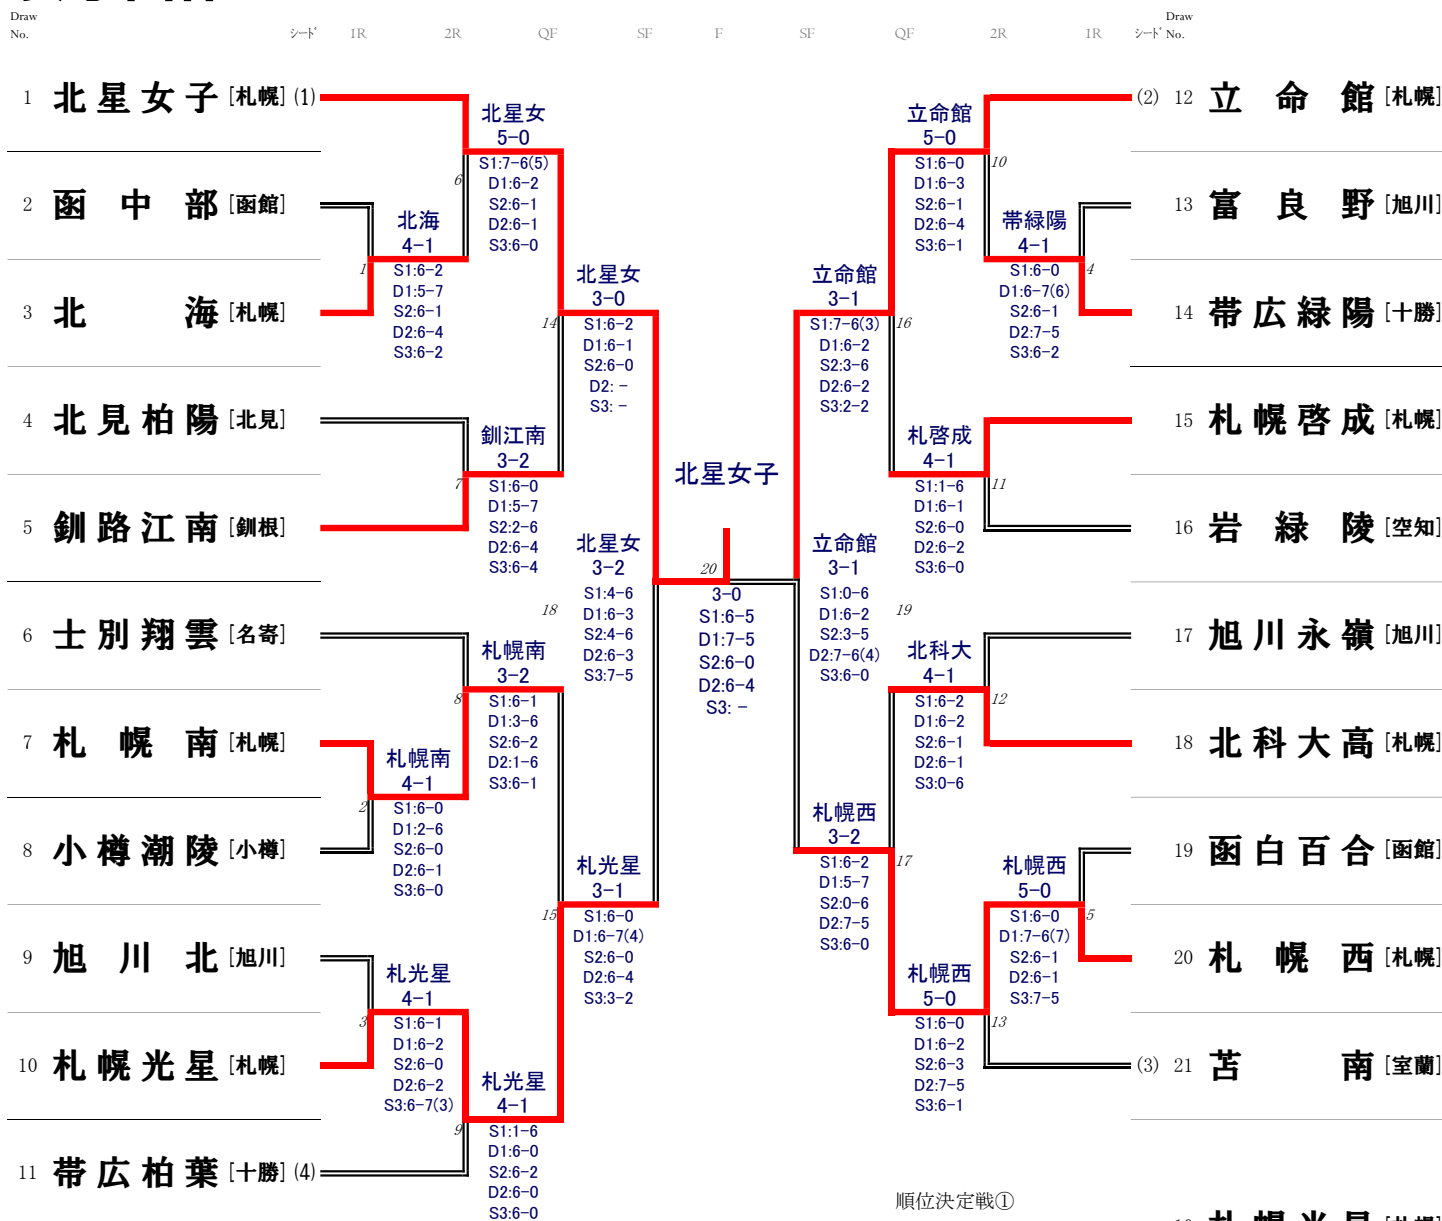

第43回北海道高等学校秋季テニス大会 兼 第44回全国選抜高校テニス大会北海道地区大会

女子団体