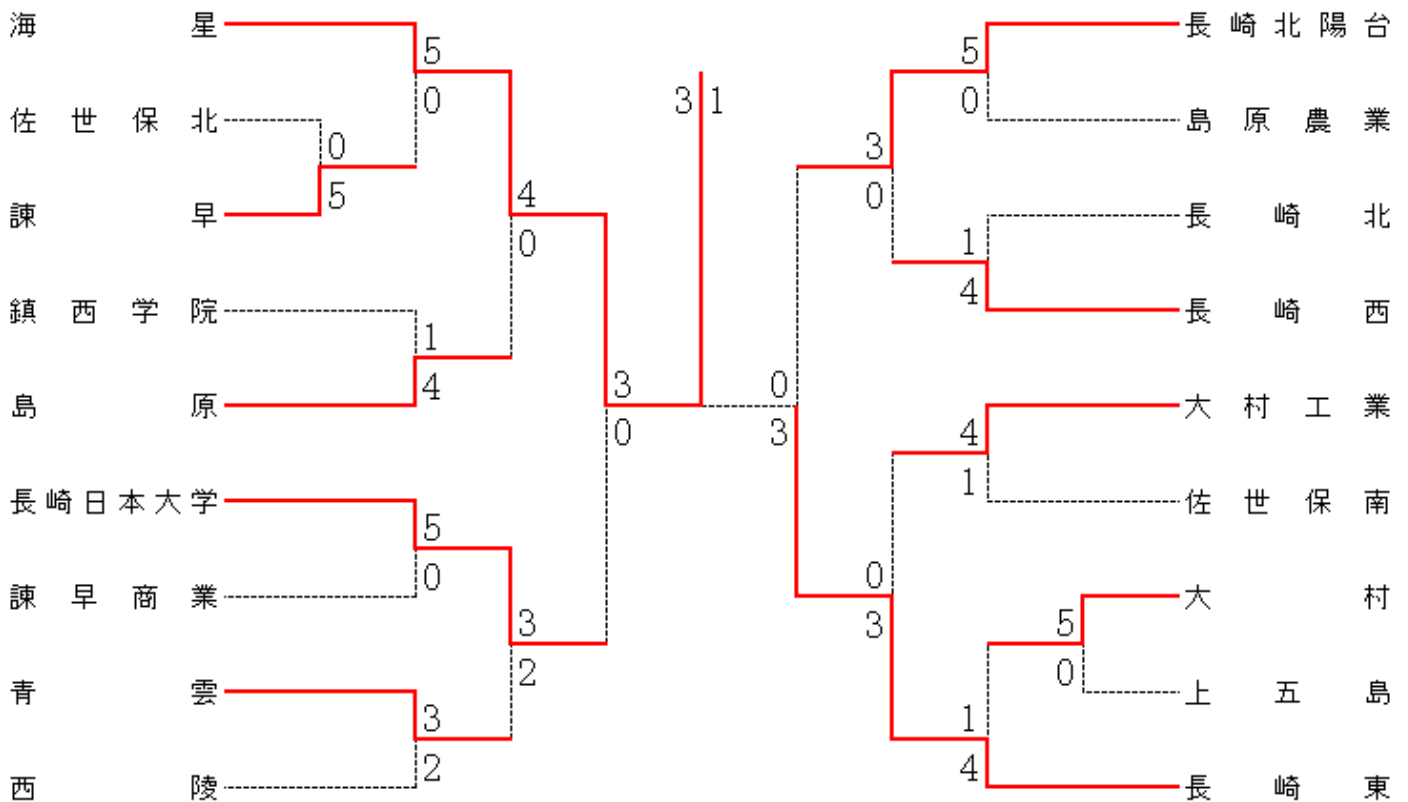

令和3年度長崎県高等学校新人体育大会テニス競技 男子団体

10月16, 17日 佐世保市総合グラウンド庭球場

男子団体 結果	
優勝	海星 (24年連続)
準優勝	長崎東
第3位	長崎北陽台
第3位	長崎日本大学

男子団体 対戦表

1R1	3	諫早	5-0	佐世保北	2
S1		吉田幸志郎①	62	吉本 有希②	
D1		川崎 皓介② 井手弘一朗①	62	中島 昂大② 岩永祐一郎②	
S2		迫 雅樹①	62	加島 悠有②	
D2		福岡 稔生② 伊藤 創太②	61	高木 紫苑② 木寺 泰雅①	
S3		高林 蒼空①	63	山口 蔵人①	