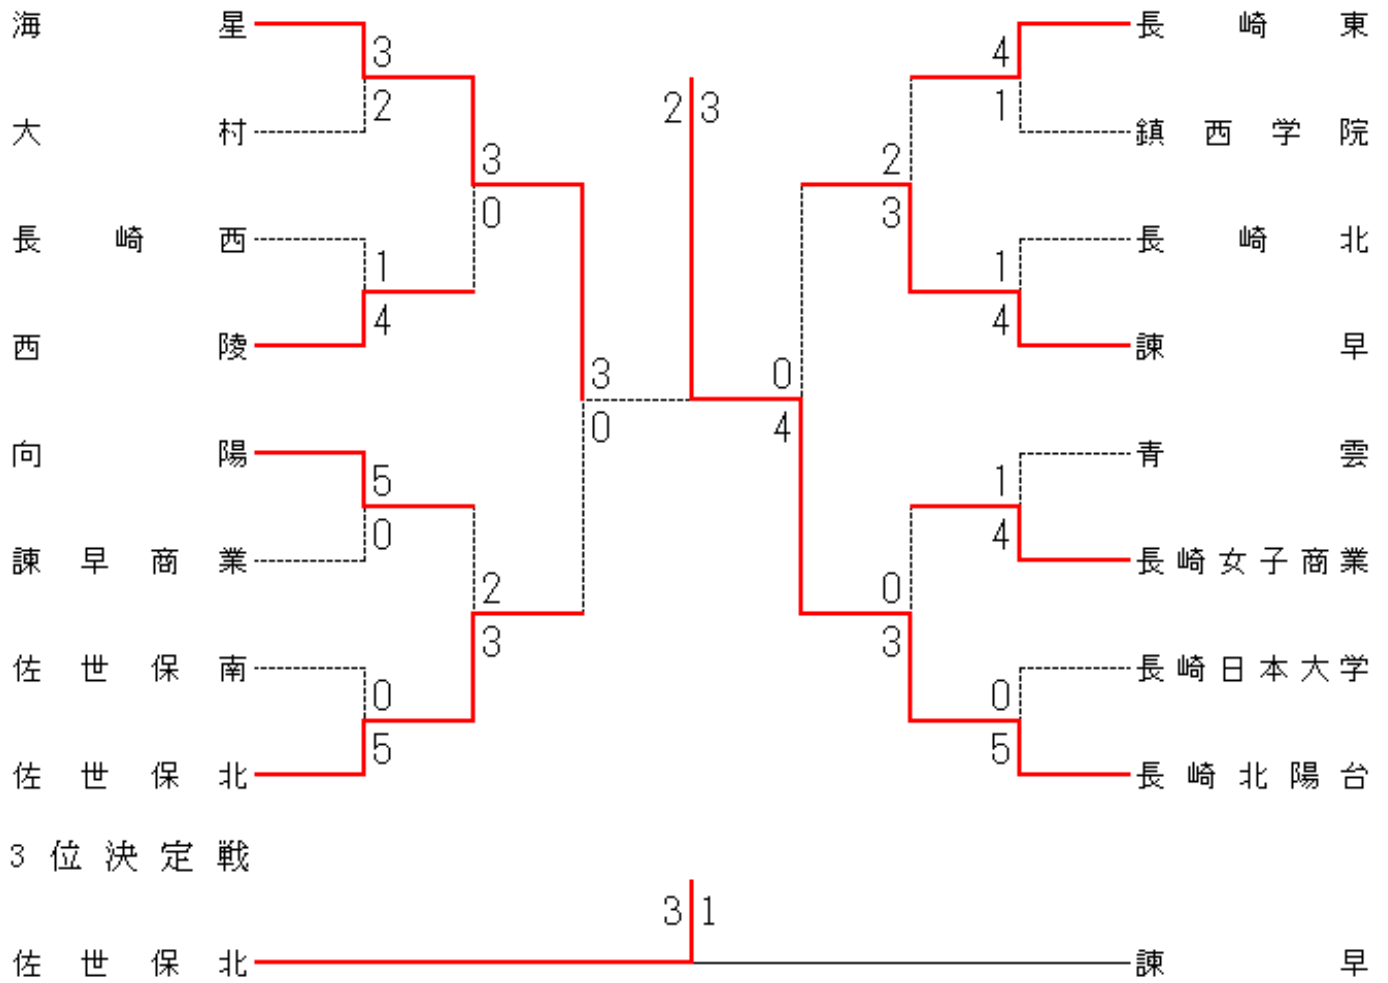

令和3年度長崎県高等学校新人体育大会テニス競技 女子団体
10月16, 17日 吉井町テニスコート・佐世保市総合グラウンド庭球場

3位決定戦

女子団体 結果	
優勝	長崎北陽台 (初優勝)
準優勝	海星
第3位	佐世保北
第3位	諫早

女子団体 対戦表