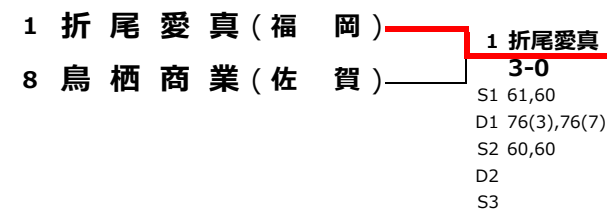

第44回全国選抜高校テニス大会九州地区大会 女子トーナメント表

令和3年11月13日(土)~15日(月)/知覧テニスの森公園

敗者戦

7位決定戦

第44回全国選抜高校テニス大会九州地区大会 女子結果詳細

令和3年11月13日(土)~15日(月)/知覧テニスの森公園

1回戦(1R)

M-A	1R1	1	第一薬科	5 - 0	2	海星	M-B	1R2	3	熊本学園大付	2 - 3	4	杵築
S1		1	宮原千佳 ^②	8 - 1	1	中山碧泉 ^②	S1		1	坂本来瞳 ^①	8 - 2	1	溝部愛心 ^②
D1		4	住吉凜 ^①	8 - 1	4	山上世里渚 ^②	D1		5	東祐衣 ^①	0 - 8	3	甲斐こころ ^②
		5	井上菜々未 ^①		5	田中愛里 ^②			6	森本有紀 ^①		4	橋元なつき ^①
S2		2	木河優 ^①	8 - 3	2	川上くるみ ^②	S2		2	田嶋明希 ^①	1 - 8	2	中城沙英 ^②
D2		6	井寺萌依 ^②	8 - 6	6	田村理紗 ^①	D2		4	森川珠梨 ^②	8 - 9 (4)	5	小倉玉弥 ^①
		7	松井愛々 ^②		7	陣内ひかり ^②			8	井本季花 ^②		6	本田莉緒 ^①
S3		3	小林杏菜 ^②	8 - 2	3	末吉彩望 ^②	S3		3	内田稀月 ^①	8 - 0	7	赤迫優羽奈 ^①
M-C	1R3	5	佐賀商	2 - 3	6	鹿児島純心女子	M-D	1R4	7	コザ	1 - 4	8	宮崎商業
S1		1	毛利優奈 ^②	8 - 4	1	横村日花里 ^①	S1		1	崎間千景 ^②	0 - 8	1	渡邊華凜 ^①
D1		2	仲村悠花 ^②	8 - 5	3	上妻朱里 ^②	D1		2	加賀小梅 ^②	4 - 8	3	吉高千咲子 ^②
		3	山田美咲 ^②		4	隈元麻琳 ^②			7	田中凜 ^②		5	須山夏菜 ^①
S2		5	首藤莓花 ^①	1 - 8	2	中原妃那 ^①	S2		4	山城萌々愛 ^②	0 - 8	2	飛松杏奈 ^①
D2		4	室屋優羽 ^②	4 - 8	6	上野梨花 ^②	D2		3	有銘杏奈 ^②	8 - 5	6	長濱若葉 ^①
		9	片山美都 ^①		7	山口真依寧 ^①			6	悦好伶 ^②		8	河野真里奈 ^②
S3		6	西村美咲 ^②	2 - 8	5	小幡理夢 ^②	S3		5	植村青澄 ^①	1 - 8	4	鈴木詩乃 ^①
M-E	1R5	9	折尾愛真	5 - 0	10	鳥栖商業	M-F	1R6	11	濟々覺	0 - 5	12	鳳凰
S1		1	大蔵好花 ^②	8 - 0	1	宮崎陽花莉 ^①	S1		1	藤本和夏菜 ^②	1 - 8	1	岡村凜那 ^①
D1		4	藤野優那 ^②	8 - 4	4	岡琴音 ^②	D1		3	草野沙也花 ^②	0 - 8	4	山田彩乃 ^②
		5	阿南麻歩 ^②		5	中島陽菜 ^②			5	榎永美桜 ^②		5	前橋莉音 ^①
S2		2	小路あかり ^②	8 - 4	2	山本和 ^①	S2		2	野中美怜 ^②	0 - 8	2	梶原慈佳 ^②
D2		6	中村こころ ^②	8 - 1	6	前野翔南 ^②	D2		4	坂井陽咲 ^②	1 - 8	6	上村莉遥 ^②
		8	久米香奈美 ^②		7	竹野遥香 ^①			7	淀川明日香 ^②		7	梶原愛佳 ^②
S3		3	椎原春夏海 ^①	8 - 3	3	江向真穂 ^①	S3		6	北岡優梨 ^②	1 - 8	3	片山沙咲 ^①
M-G	1R7	13	福徳学院	5 - 0	14	長崎北陽台	M-H	1R8	15	宮崎日大	1 - 4	16	沖縄尚学
S1		1	野口愛菜 ^②	8 - 1	1	児島未純 ^①	S1		1	額岸恵 ^①	8 - 1	1	友寄愛加理 ^②
D1		4	長岡咲樹 ^①	8 - 1	2	高見花菜 ^②	D1		4	白石瞳 ^①	1 - 8	2	新城英万 ^①
		5	古長果歩 ^②		4	田中美織 ^②			6	三島琉楽 ^②		6	永井花怜 ^①
S2		2	渡邊彩花 ^②	8 - 0	6	坂本実優 ^①	S2		2	杉田千紜 ^②	2 - 8	3	堀江菜実 ^②
D2		6	佐藤美遥 ^②	8 - 5	3	富永 凜 ^①	D2		5	甲斐日陽依 ^①	0 - 8	7	小山みのり ^①
		7	寺司美遥 ^①		5	門脇未歩 ^②			7	小泉百伽 ^①		8	當眞寧菜 ^②
S3		3	畑田優奈 ^①	8 - 0	7	本村成陽 ^①	S3		3	稲田さくら ^①	1 - 8	4	清水真央 ^②