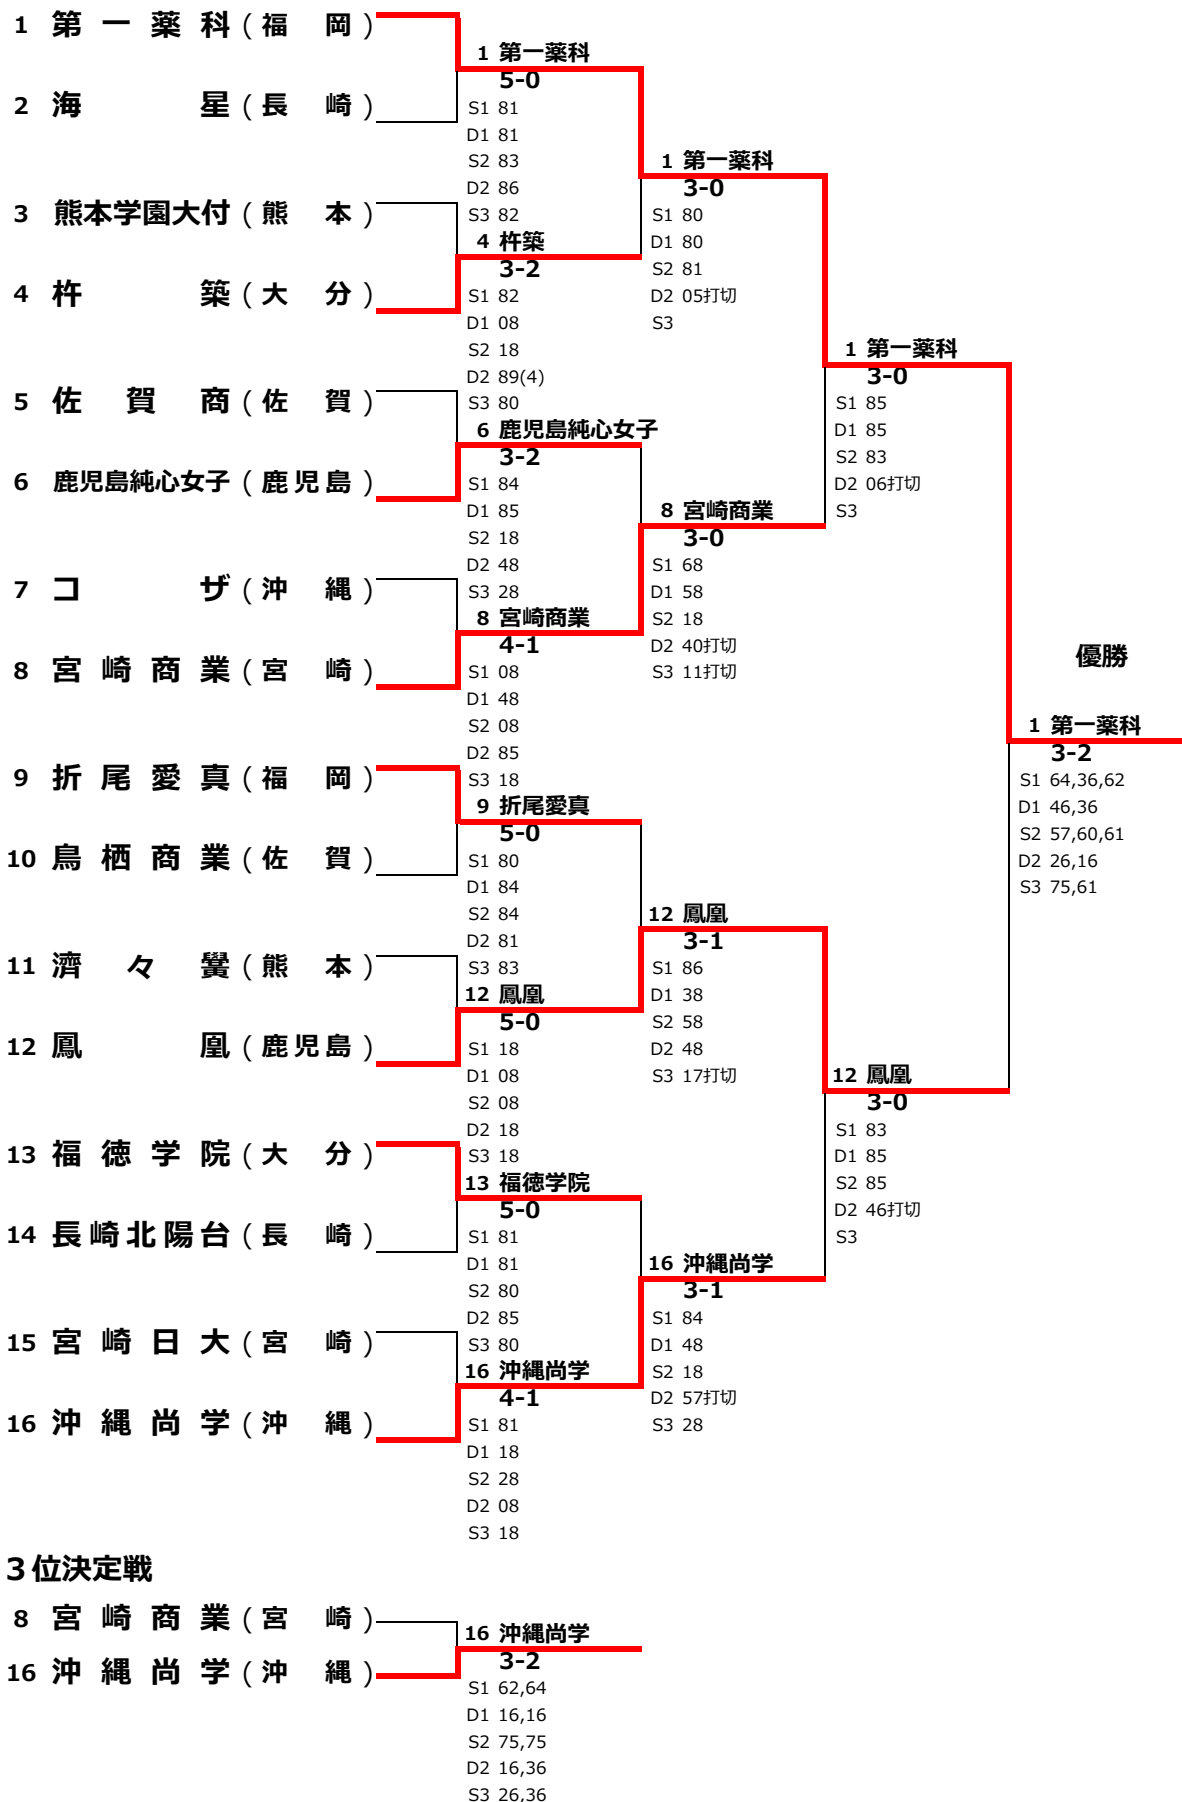

敗者戦3回戦(C3R)

M-9	C3R1	1	折尾愛真	3 - 0	6	海星	M-10	C3R2	9	佐土原	1 - 3	12	大分鶴崎
S1	2	岩本 京①	8 - 4	1	田中 陸 翔②	S1	1	大岐 優 斗①	8 - 3	2	中島 大 和②		
D1	1	小林 大空飛②	8 - 4	4	中村 慧 伍①	D1	3	高江洲 義 朗②	5 - 8	1	川邊 一 真①		
	6	淵上 凱 哉②		5	今里 航 大①		4	山口 紗 輝①		3	川野 恭 吾②		
S2	3	由良 隆之佑②	8 - 1	2	平山 寛 汰①	S2	2	益田 幸太郎①	5 - 8	6	板井 勇士朗②		
D2	7	大水 香 月②	3 - 3 打切	3	渡邊 陽 太①	D2	6	服部 洸 生①	7 - 9	4	安部 凌 矢①		
	8	松永 遥 翔①		7	坂口 吉 貴①		7	村田 温 人①		5	境 伶 真②		
S3	4	深町 佳 佑②	-	8	泉 界 瑛①	S3	5	川崎 翼①	2 - 2 打切	8	用正 泰 雅①		

5位決定戦

M-11	5決	1	折尾愛真	3 - 0	12	大分鶴崎
S1	2	岩本 京①	1 - 6	2	中島 大 和②	
			6 - 4			
			6 - 1			
D1	1	小林 大空飛②	7 - 6 (2)	1	川邊 一 真①	
			6 - 3			
D1	6	淵上 凱 哉②	-	3	川野 恭 吾②	
			-			
S2	3	由良 隆之佑②	6 - 2	6	板井 勇士朗②	
			6 - 2			
			-			
D2	7	大水 香 月②	4 - 4 打切	4	安部 凌 矢①	
			-			
			-			
D2	8	松永 遥 翔①	-	5	境 伶 真②	
			-			
S3	4	深町 佳 佑②	-	8	用正 泰 雅①	
			-			
			-			

7位決定戦

M-13	7決	6	海星	3 - 2	9	佐土原
S1	2	平山 寛 汰①	2 - 6	1	大岐 優 斗①	
			3 - 6			
			-			
D1	1	田中 陸 翔②	6 - 3	2	益田 幸太郎①	
			6 - 2			
D1	4	中村 慧 伍①	-	3	高江洲 義 朗②	
			-			
S2	3	渡邊 陽 太①	1 - 6	5	川崎 翼①	
			1 - 6			
			-			
D2	5	今里 航 大①	6 - 1	4	山口 紗 輝①	
			6 - 2			
			-			
D2	7	坂口 吉 貴①	-	6	服部 洸 生①	
			-			
S3	8	泉 界 瑛①	6 - 0	7	村田 温 人①	
			6 - 0			
			-			

第44回全国選抜高校テニス大会九州地区大会 女子トーナメント表

令和3年11月13日(土)~15日(月)/知覧テニスの森公園