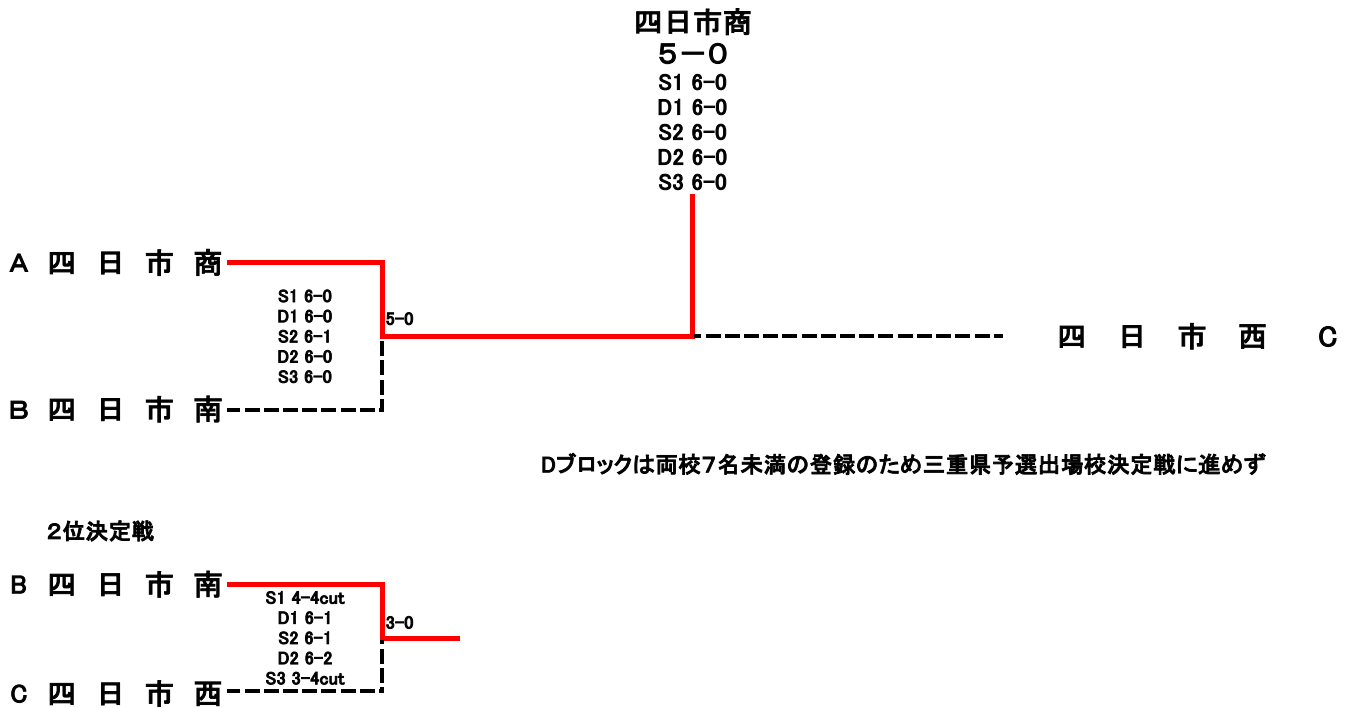

令和3年度 全国・東海選抜高校テニス大会三重県予選

【男子団体】

【女子団体】