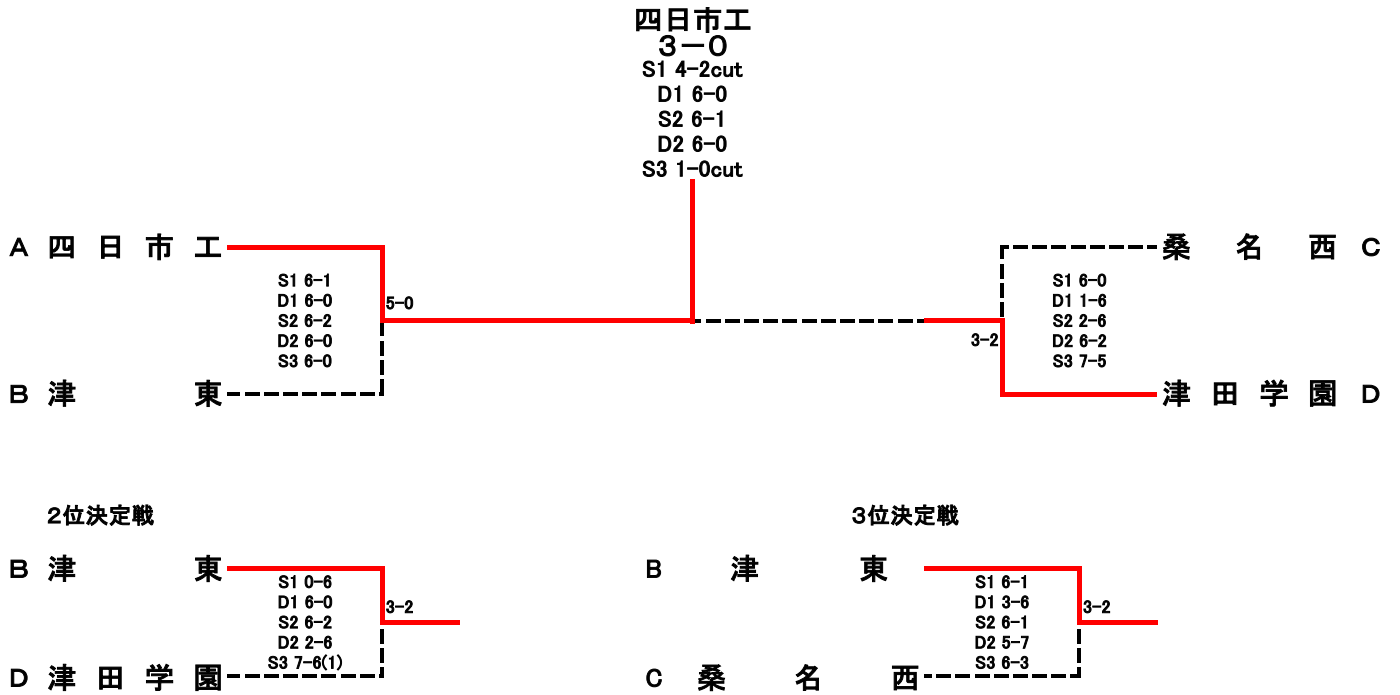

令和3年度 全国・東海選抜高校テニス大会三重県予選

【男子団体】