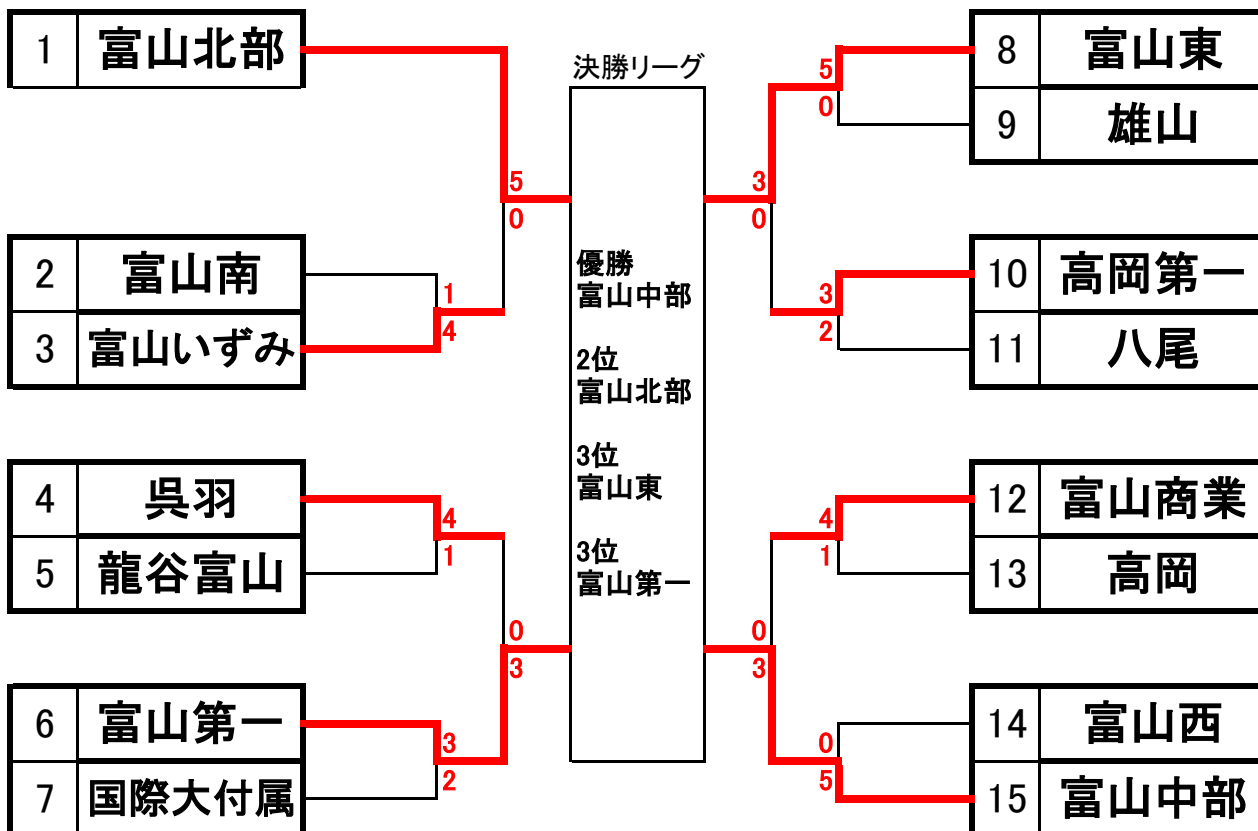

令和3年度 富山県高等学校秋季テニス選手権大会

9月18(土)・19日(日)・20(月) 岩瀬スポーツ公園テニスコート(砂入り人工芝コート)

男子団体戦

女子団体戦

対戦結果（男子）

1回戦(1R)

| | 富山中部 | 5-0 | 呉羽 |
|----|--------|-----|---------|
| S1 | 張田陽生 ② | 6-0 | 坂本来斗 ② |
| D1 | 八木碧生 ① | 6-0 | 葛島聖 ① |
| | 伊東太悠 ② | | 曾場竜惺 ① |
| S2 | 竹内陽斗 ① | 6-0 | 酒井夕陽 ① |
| D2 | 秋元大輝 ② | 6-0 | 吉田稜南 ① |
| | 脇坂紘生 ② | | 山口修斗 ① |
| S3 | 常田宗孝 ① | 6-2 | 山口総一郎 ① |

1回戦(1R)

| | 八尾 | 1-4 | 富山北部 |
|----|--------|-----|---------|
| S1 | 田邊尚生 ② | 2-6 | 早勢直人 ② |
| D1 | 大谷和詩 ② | 1-6 | 奥井亨志郎 ② |
| | 森谷治斗 ② | | 関野智佐人 ② |
| S2 | 佐藤颯 ② | 4-6 | 老田智彦 ② |
| D2 | 宮田篤希 ① | 1-6 | 和泉智郎 ② |
| | 吉野龍亮 ① | | 次田快士 ① |
| S3 | 大窪直樹 ① | 6-1 | 寺田睦心 ① |