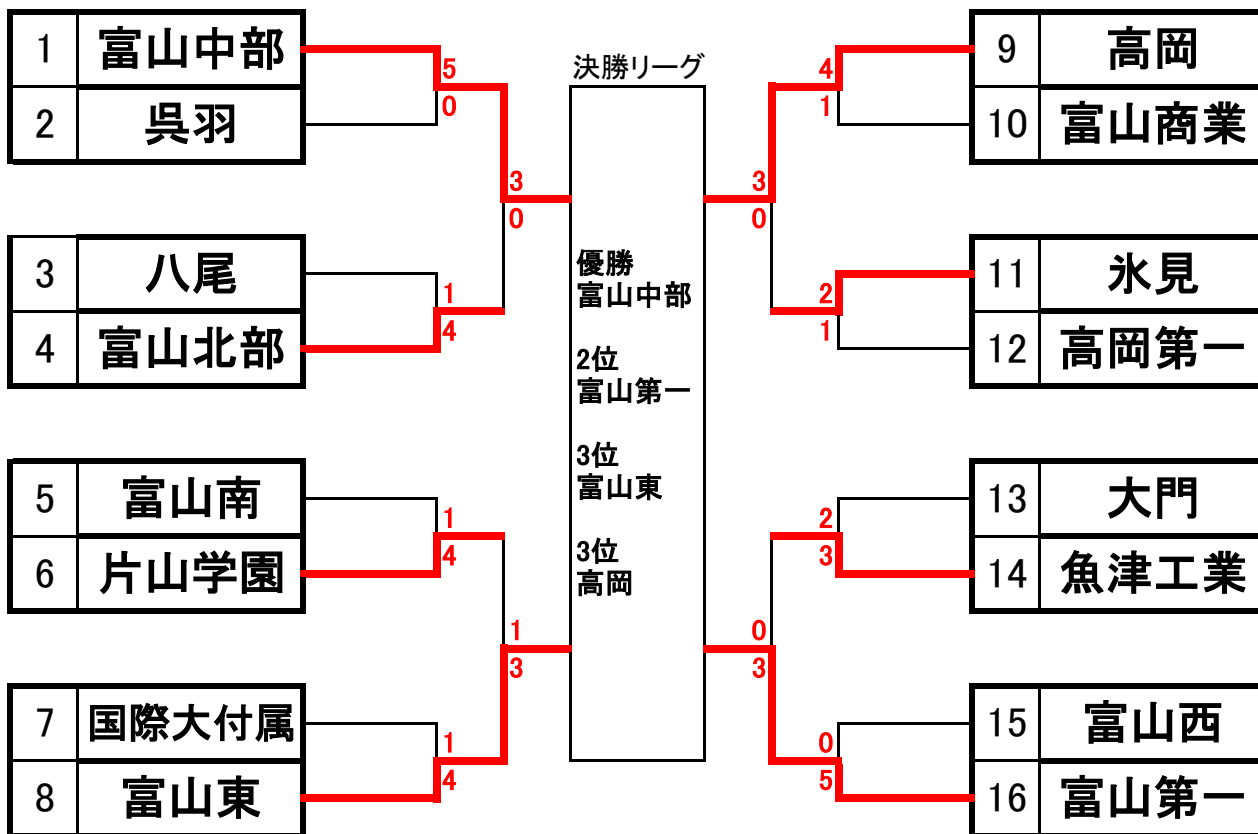

令和3年度 富山県高等学校秋季テニス選手権大会

9月18(土)・19日(日)・20(月) 岩瀬スポーツ公園テニスコート(砂入り人工芝コート)

男子団体戦

女子団体戦

対戦結果（男子）

1回戦(1R)

| | 富山中部 | 5-0 | 呉羽 |
|----|--------|-----|---------|
| S1 | 張田陽生 ② | 6-0 | 坂本来斗 ② |
| D1 | 八木碧生 ① | 6-0 | 葛島聖 ① |
| | 伊東太悠 ② | | 曾場竜惺 ① |
| S2 | 竹内陽斗 ① | 6-0 | 酒井夕陽 ① |
| D2 | 秋元大輝 ② | 6-0 | 吉田稜南 ① |
| | 脇坂紘生 ② | | 山口修斗 ① |
| S3 | 常田宗孝 ① | 6-2 | 山口総一郎 ① |

1回戦(1R)

| | 八尾 | 1-4 | 富山北部 |
|----|--------|-----|---------|
| S1 | 田邊尚生 ② | 2-6 | 早勢直人 ② |
| D1 | 大谷和詩 ② | 1-6 | 奥井亨志郎 ② |
| | 森谷治斗 ② | | 関野智佐人 ② |
| S2 | 佐藤颯 ② | 4-6 | 老田智彦 ② |
| D2 | 宮田篤希 ① | 1-6 | 和泉智郎 ② |
| | 吉野龍亮 ① | | 次田快士 ① |
| S3 | 大窪直樹 ① | 6-1 | 寺田睦心 ① |