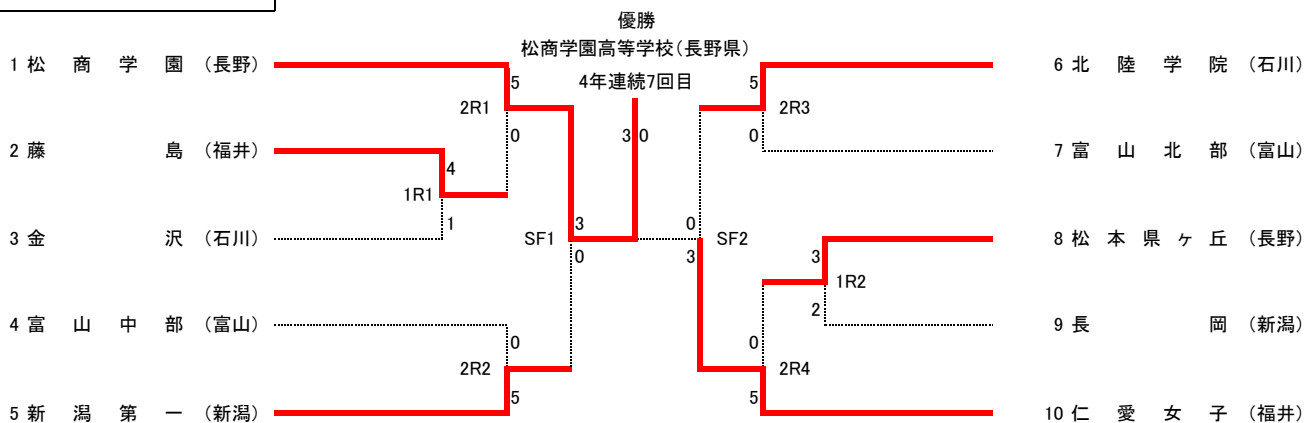

第44回 全国選抜高校テニス大会 北信越地区大会

男子組合わせ

順位戦(3~4位決定戦)

順位戦(5~6位決定戦)

女子組合わせ

順位戦(3~4位決定戦)

順位戦(5~6位決定戦)

1R1