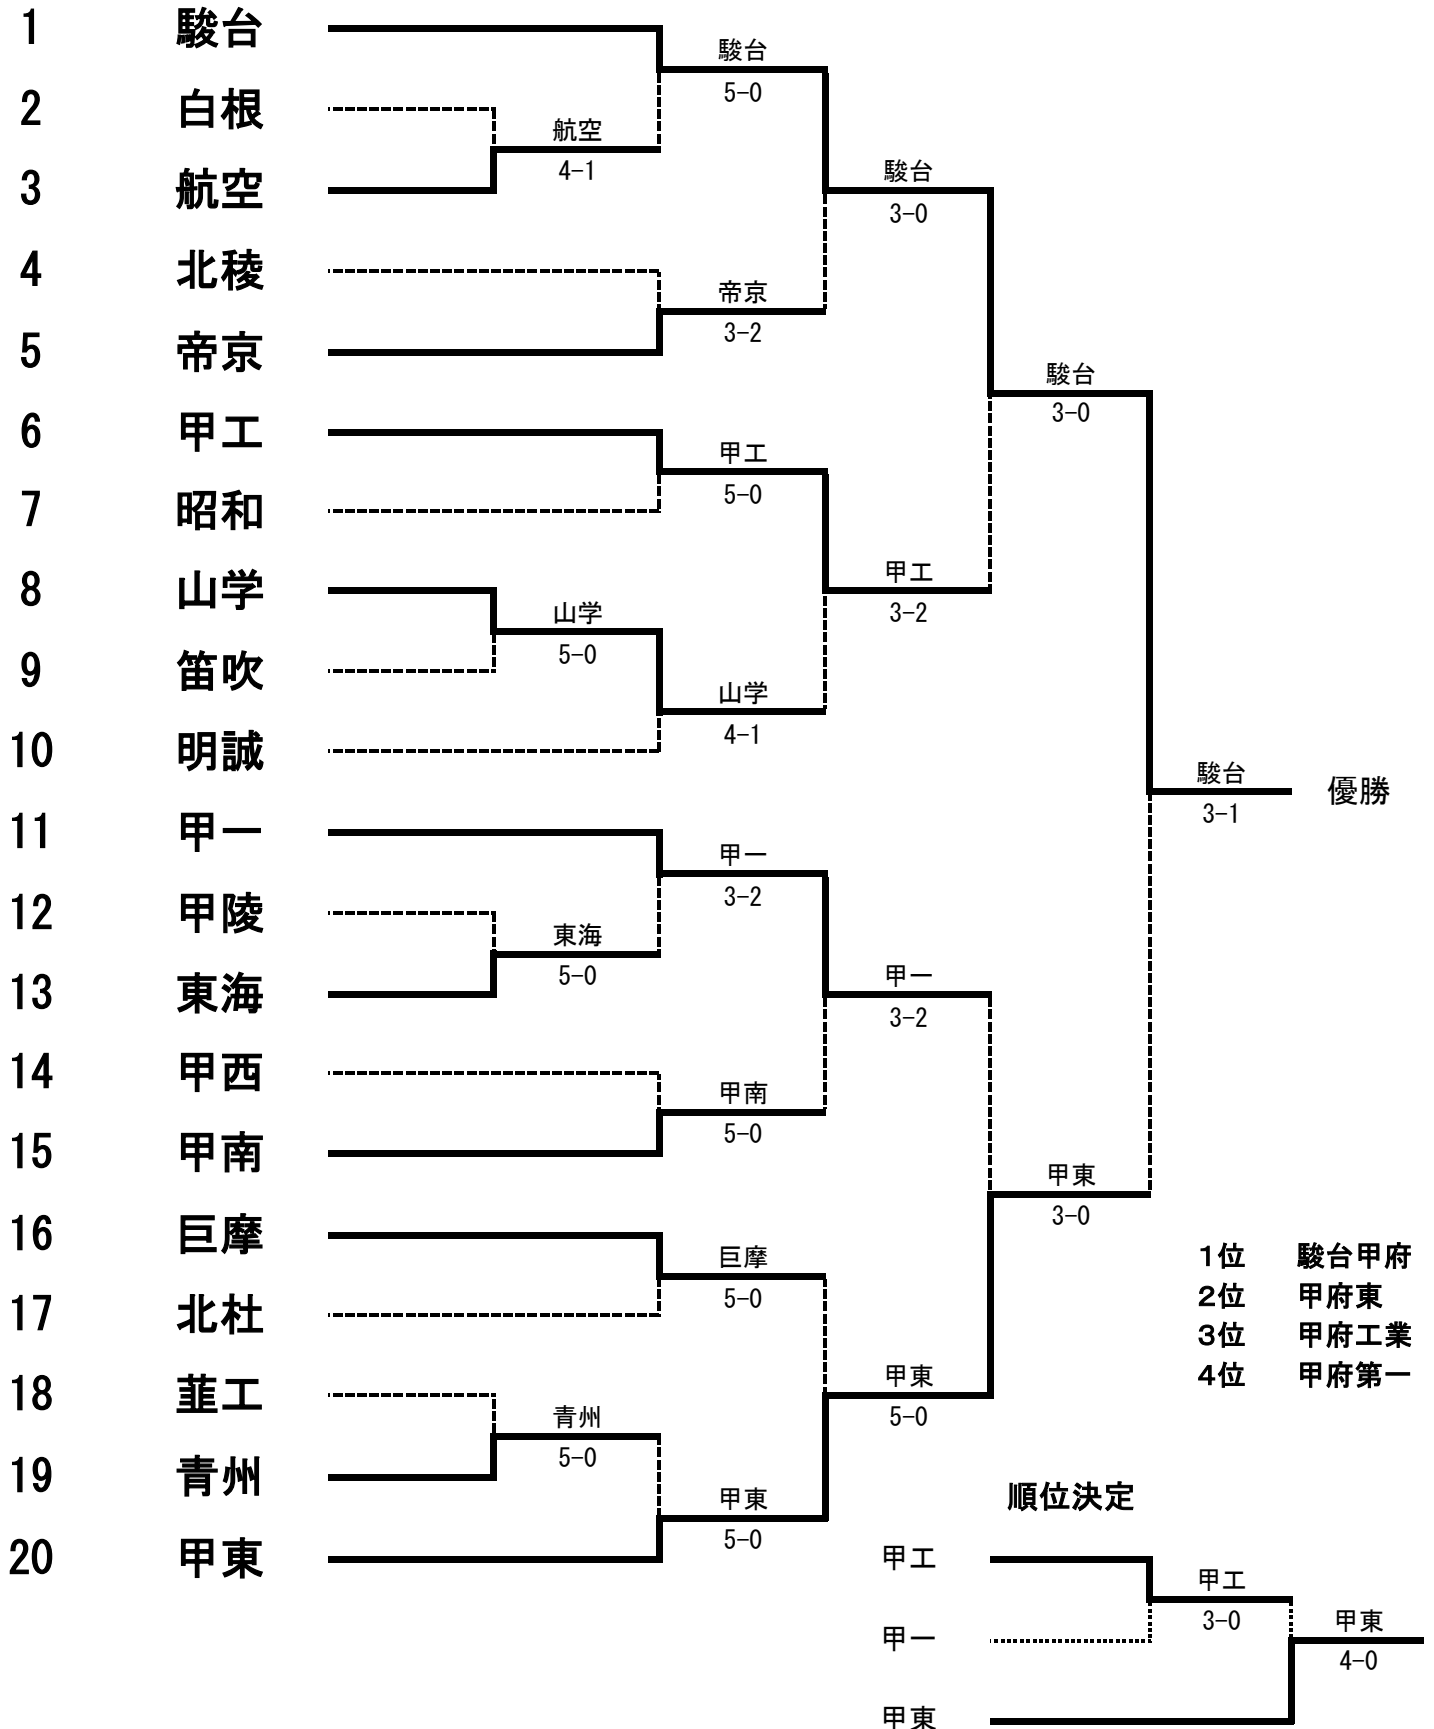

令和3年度 男子団体

山梨県高等学校新人体育大会テニス大会
(兼全国選抜高校テニス大会山梨県大会)

日程
会場

令和3年10月16日(土)、17日(日)
小瀬スポーツ公園テニス場

駿台甲府・甲府東は関東選抜高校テニス大会に出場

令和3年度 山梨県高等学校新人体育大会テニス大会
(兼全国選抜高校テニス大会山梨県大会)

男子記録 NO. 1

1R	2	白根	1-4	3	航空
S1		小澤 柁真①	0-6		藤木 光輝②
S2		保坂 直輝②	4-6		南波 樹②
S3		青柳 遼輝①	0-6		長谷川 太一①
D1		遠藤 駿友②	6-1		山田 和輝①
		豊田 史恩①			宇依倉 雄侑也①
D2		若林 優太②	2-6		太田原 潤一郎②
		坂井 達哉①			小泉 虎太郎①