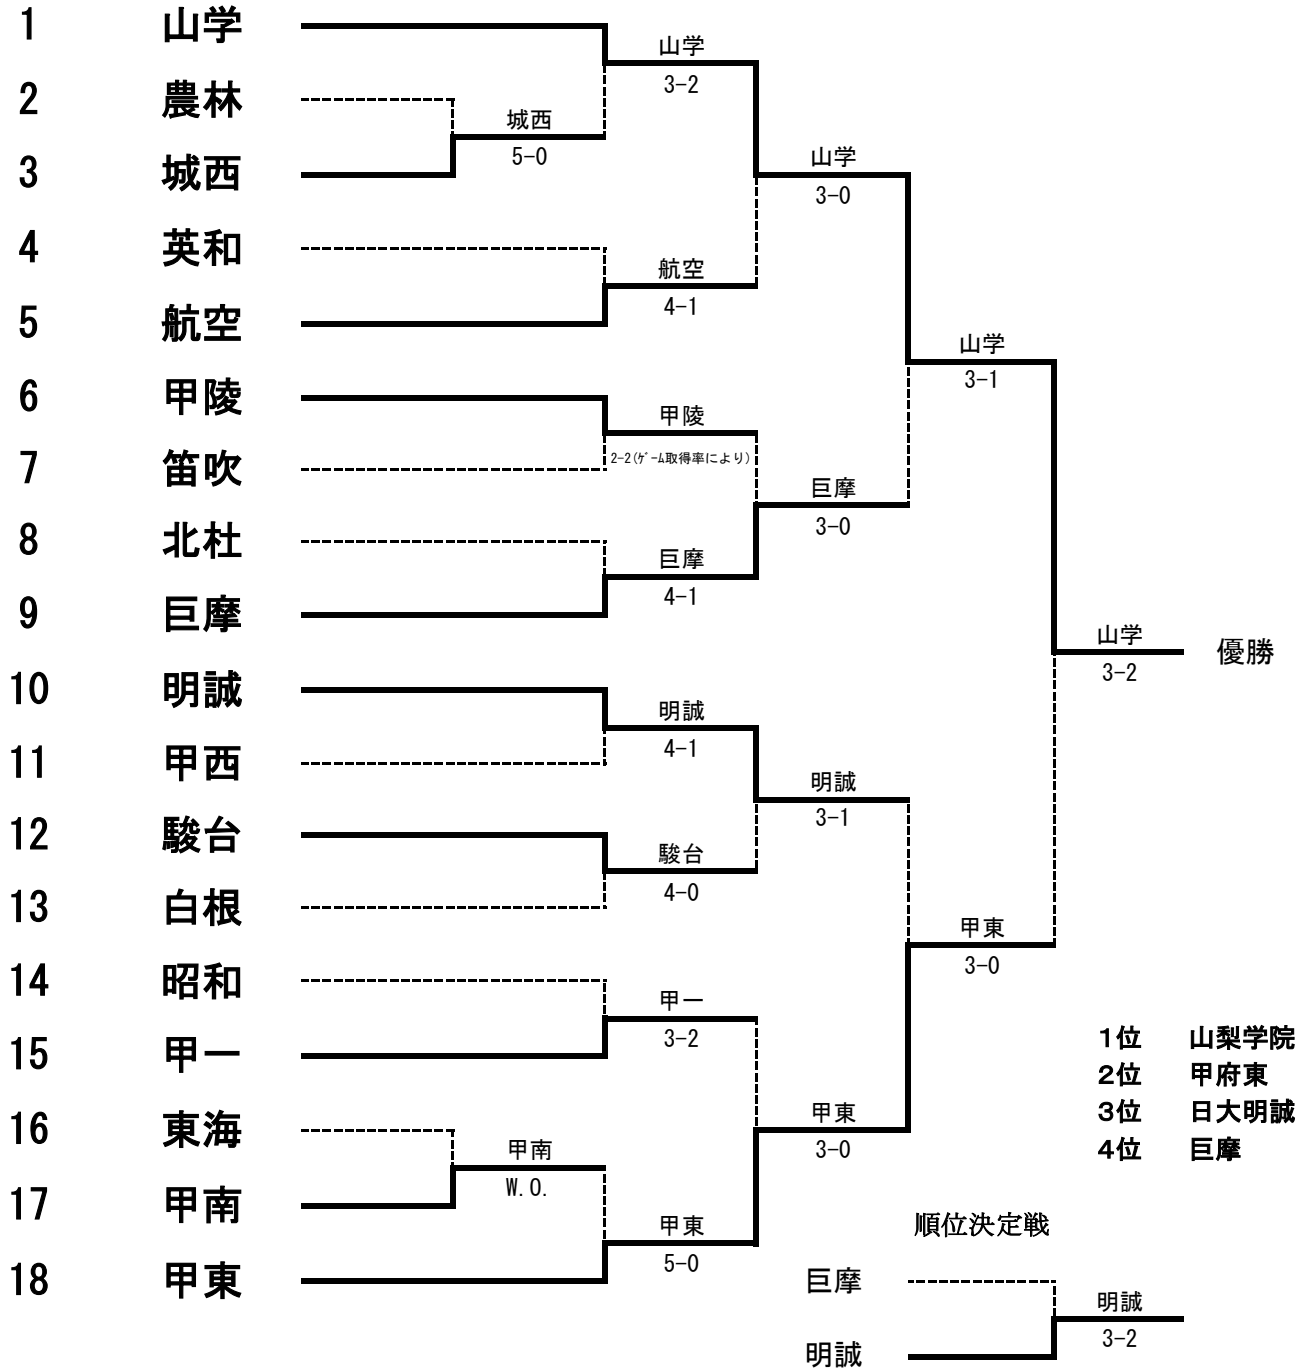

令和3年度
女子団体

山梨県高等学校新人体育大会テニス大会
(兼全国選抜高校テニス大会山梨県大会)

日程 令和3年10月16日(土)
会場 小瀬スポーツ公園テニスコート

山梨学院・甲府東は関東選抜高校テニス大会に出場