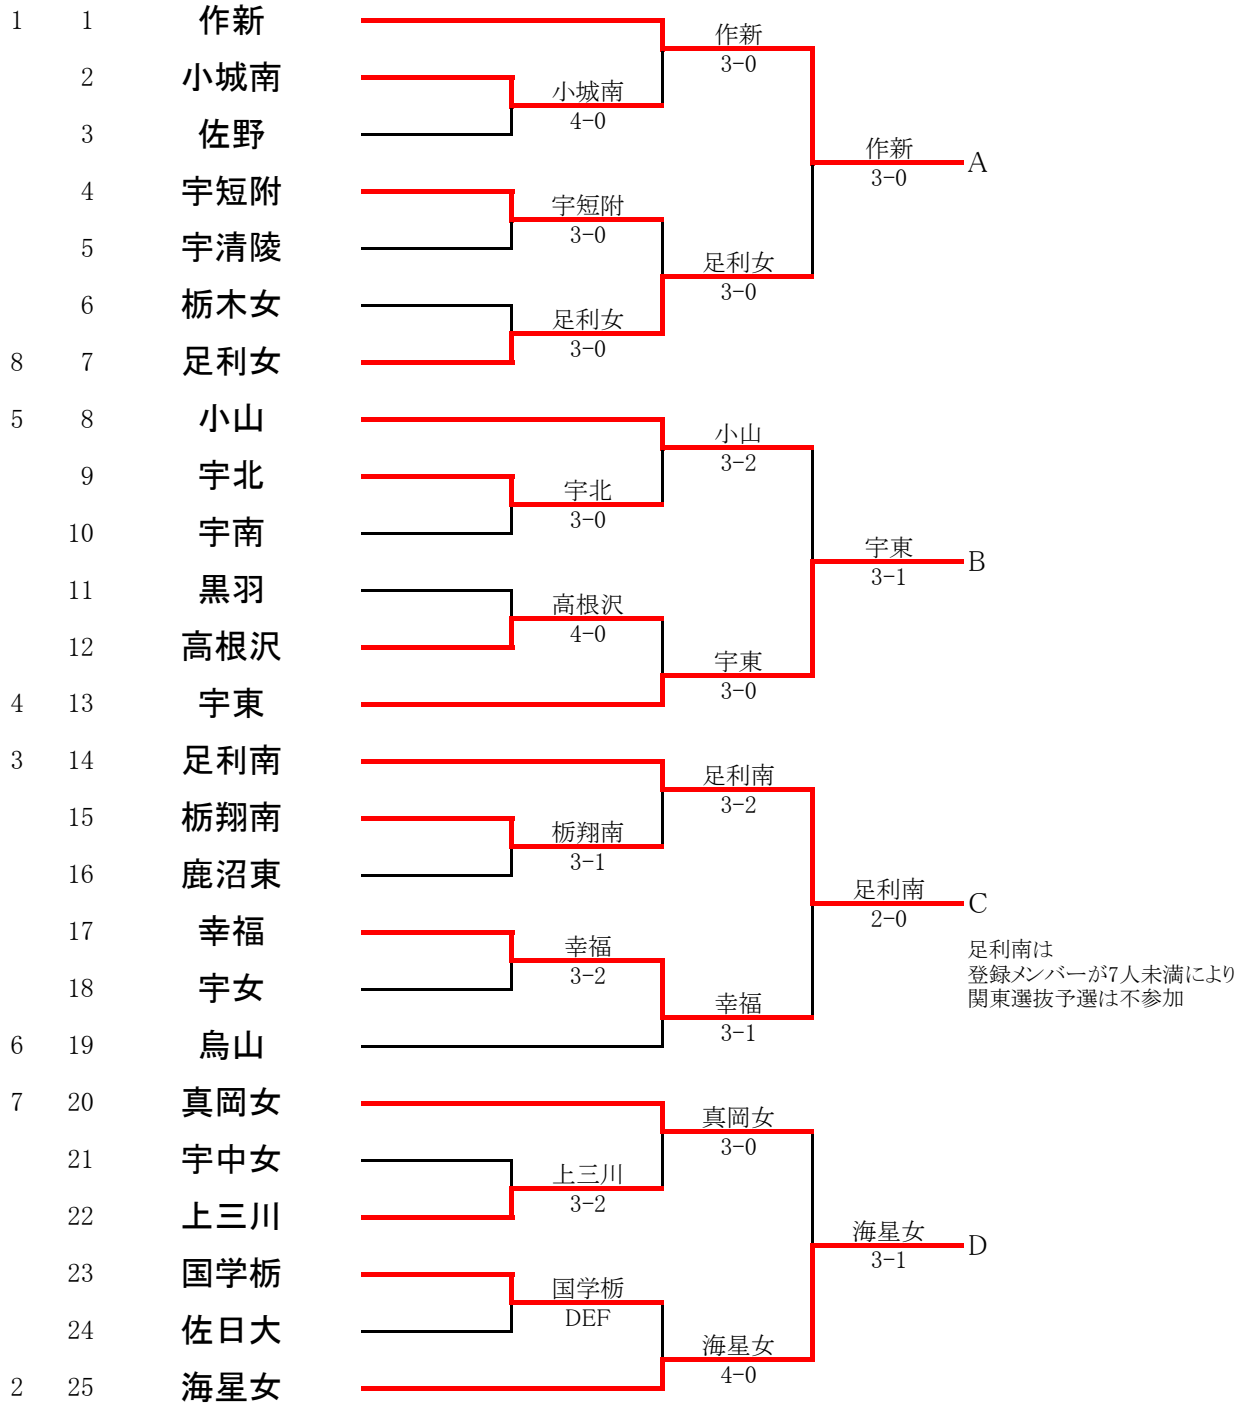

決勝

	1 足大附	3-1	31 文星附
S1	1 京谷 仁 ②	1-6	1 本田 尚也 ①
D1	5 大塚 元輝 ②	5-6打切	2 篠良 孝明 ②
S2	2 石橋 万佐希 ①	6-0	6 崎島 陸 ①
D2	4 中山 陽 ②	6-0	4 桐山 昊大 ①
S3	9 金田 悠来 ①	6-0	5 大山 睦生 ①

2位決定1回戦

	15 石橋	3-2	16 作新	15 石橋	1-3	31 文星附
S1	1 日浦 竜馬 ②	6-0	1 星野 文翔 ②	S1 1 日浦 竜馬 ②	1-6	1 本田 尚也 ①
D1	4 野口 朔太郎 ①	7-5	4 川村 風紗 ①	D1 2 鈴木 滉基 ②	6-4	5 大山 睦生 ①
S2	6 榊尾 建太郎 ①	6-1	5 金倉 駿 ①	S2 3 小原 信人 ②	0-6	2 篠良 孝明 ②
D2	2 鈴木 滉基 ②	2-6	6 小野 颯太郎 ②	D2 6 榊尾 建太郎 ①	4-1打切	4 桐山 昊大 ①
S3	3 小原 信人 ②	2-6	3 坪井 大輝 ①	S3 5 黒崎 隼人 ①	1-6	3 寺岡 駿弥 ②

令和3年度 栃木県高等学校新人テニス大会
 (兼 令和3年度関東選抜高校テニス大会 栃木県予選)

令和3年10月31日(日) 11月3日(水)
 栃木県総合運動公園

女子団体

関東選抜高校テニス大会栃木県予選

2位決定戦

令和3年度 栃木県高等学校新人テニス大会
(兼 令和3年度関東選抜高校テニス大会 栃木県予選)

女子団体

令和3年10月31日(日) 栃木県総合運動公園