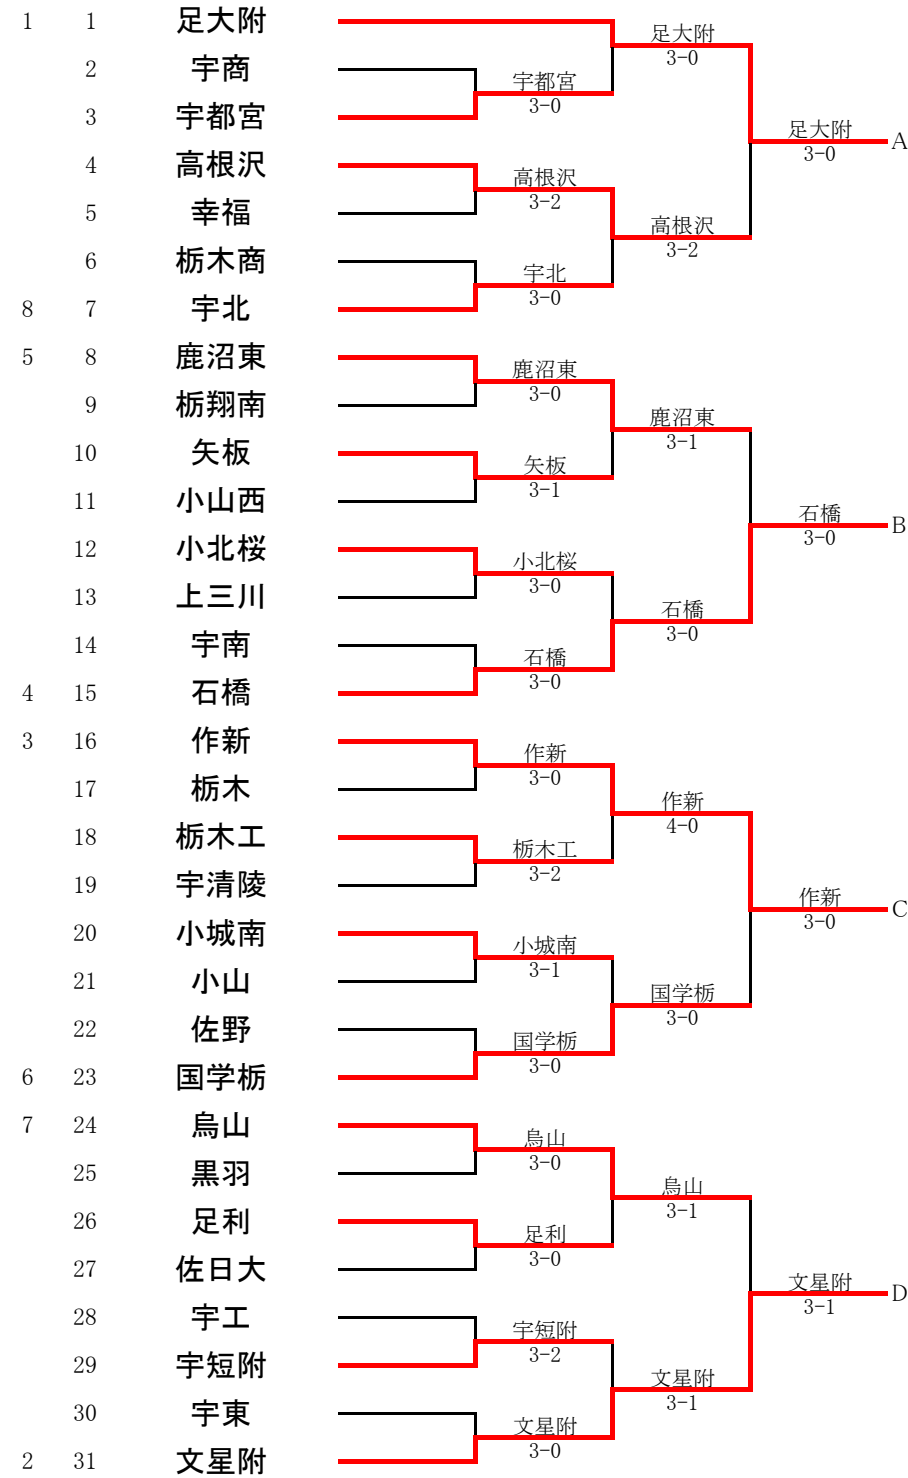

令和3年度 栃木県高等学校新人テニス大会
 (兼 令和3年度関東選抜高校テニス大会 栃木県予選)

令和3年10月30日(土) 11月3日(水)
 栃木県総合運動公園

男子団体

関東選抜高校テニス大会栃木県予選

2位決定戦

令和3年度 栃木県高等学校新人テニス大会
(兼 令和3年度関東選抜高校テニス大会 栃木県予選)

男子団体

令和3年10月30日(土) 栃木県総合運動公園
11月3日(水) 栃木県総合運動公園

1回戦

	2 宇南	0-3	3 宇都宮	4 高槻沢	3-2	5 幸福	6 栃木南	0-3	7 宇北	8 鹿沼東	3-0	9 栃南南
S1	1 菊地 駿太郎 ①	1-6	1 吉田 大輝 ②	S1 1 斉藤 好誠 ②	2-6	2 齋藤 光 ①	S1 1 齋藤 涼太郎 ②	2-6	4 松下 玄 ②	S1 1 江田 雄亮 ②	6-2	2 田中 優哉 ①
D1	3 中山 裕貴 ②	0-6	2 久保田 翼 ②	D1 3 永井 魁斗 ②	5-7	1 遠藤 孔明 ②	D1 2 飯野 明人 ②	3-6	1 佐藤 優成 ①	D1 3 山畑 吟太 ②	6-3	1 小林 拓哉 ②
S2	2 水沼 瑠空 ②	3-1打切	5 納 颯希 ②	S2 2 野澤 輝夢 ②	6-3	3 小田 真弘 ①	S2 4 豊谷 侑社 ②	打切	5 青木 陽斗 ①	S2 2 渡辺 知規 ②	6-1	3 藤村 翔馬 ①
D2	6 榊山 晴翔 ①	2-6	4 榊原 侑 ②	D2 6 矢野 蒼葉 ①	6-2	6 清宮 弘輝 ①	D2 5 石塚 和也 ①	打切	3 山口 聖翔 ②	D2 4 清原 結斗 ②	3-0打切	5 神保 遙希 ①
S3	5 佐藤 星汰 ①	打切	7 福田 創輝 ②	S3 5 宮本 基弘 ①	6-3	4 今野 栄太 ①	S3 6 神田 汰 ①	W.O.	9 矢野 雄大 ②	S3 8 笹谷 春樹 ②	打切	6 白久 陽都 ①

	10 矢板	3-1	11 小山西	12 小北塚	3-0	13 上三川	14 宇南	0-4	15 石橋	16 作新	3-0	17 栃木
S1	1 天内 暖人 ②	6-1	1 井上 玄斗 ①	S1 1 田村 瑛純 ①	6-2	1 永田 雄大 ②	S1 1 郡司 礼色 ②	0-6	1 日浦 竜馬 ②	S1 2 北島 陽輝 ②	6-1	1 砂崎 義久 ②
D1	3 平山 魁 ②	5-7	2 山中 翔希 ②	D1 4 森 幸道 ②	6-3	3 上野 未来 ②	D1 3 塩野 宏太郎 ②	1-6	4 野口 翔太郎 ①	D1 6 小野 颯太郎 ②	6-3	5 小久保 大翔 ①
S2	2 大澤 宙斗 ②	6-1	4 奈須 瑠斗 ②	S2 2 石塚 祥希 ②	5-0打切	2 神長 修平 ②	S2 2 牧野 和馬 ②	1-6	2 鈴木 滉基 ②	S2 3 坪井 大輝 ①	6-0	2 戸口 太智 ②
D2	6 江連 稜 ①	6-4	3 高倉 出帆 ①	D2 6 伊澤 大輝 ①	6-1	6 伊澤 知希 ②	D2 5 朝稲 悠斗 ①	0-3打切	5 黒崎 隼人 ①	D2 8 石川 瑠仁 ②	打切	7 針谷 希希 ①
S3	5 小川 真治 ②	0-5打切	6 谷島 漢汰 ①	S3 3 沼部 瑛太 ①	打切	5 長谷川 華己 ①	S3 6 海老原 颯 ①	W.O.	3 小原 信人 ②	S3 4 川村 風紗 ①	打切	3 廣瀬 我空 ②