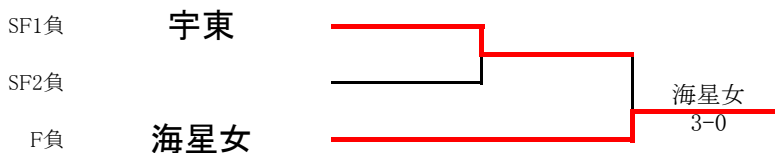

令和3年度 栃木県高等学校新人テニス大会
 (兼 令和3年度関東選抜高校テニス大会 栃木県予選)

令和3年10月31日(日) 11月3日(水)
 栃木県総合運動公園

女子団体

関東選抜高校テニス大会栃木県予選

2位決定戦

令和3年度 栃木県高等学校新人テニス大会
(兼 令和3年度関東選抜高校テニス大会 栃木県予選)

女子団体

令和3年10月31日(日) 栃木県総合運動公園

11月3日(水) 栃木県総合運動公園

1回戦

2	小城南	3-0	3	佐野	4	宇短附	4-0	5	宇清陵	6	栃木女	0-3	7	足利女	9	宇北	3-0	10	宇南
S1	1 柴 千尋 ②	6-2	1 木塚 春華 ②	S1	1 星 優那 ②	7-5	1 青木 優菜 ②	S1	1 中村 安孝 ②	1-6	1 谷島 菜希 ②	S1	1 鶴見 ゆな ②	6-3	1 小沼 瑞歩 ①				
D1	2 十河 香苗 ①	7-5	2 笹村 色織 ②	D1	4 中村 菜 ①	6-3	4 原田 結衣 ②	D1	5 福島 彩花 ①	0-6	2 関口 美帆 ②	D1	3 落合 文香 ①	6-1	3 細田 依吹 ①				
S2	3 戸田 帆乃果 ①	6-3	3 中塚 麻耶 ②	S2	8 木野内 瑠緒 ②	6-1	5 南木 咲来 ②	S2	6 神田 彩 ①	2-6	4 黒田 華那 ②	S2	4 秋山 結依 ①	6-2	4 畠山 祐里 ①				
D2	6 添野 菜妃 ①	0-1打切	4 山口 幸彩 ②	D2	6 松島 那奈 ①	W.O.		D2	4 平本 はな ②	打切	3 山崎 月愛 ①	D2	2 柴田 芽 ①		2 葛原 菜那 ①				
S3	4 齋藤 唯依 ①	0-2打切	6 戸田 瑛未花 ②	S3	9 北郷 智聖 ①	0-4打切	3 鈴木 陽菜 ②	S3	3 吉川 美月 ②	打切	9 宮沢 咲輝 ①	S3							