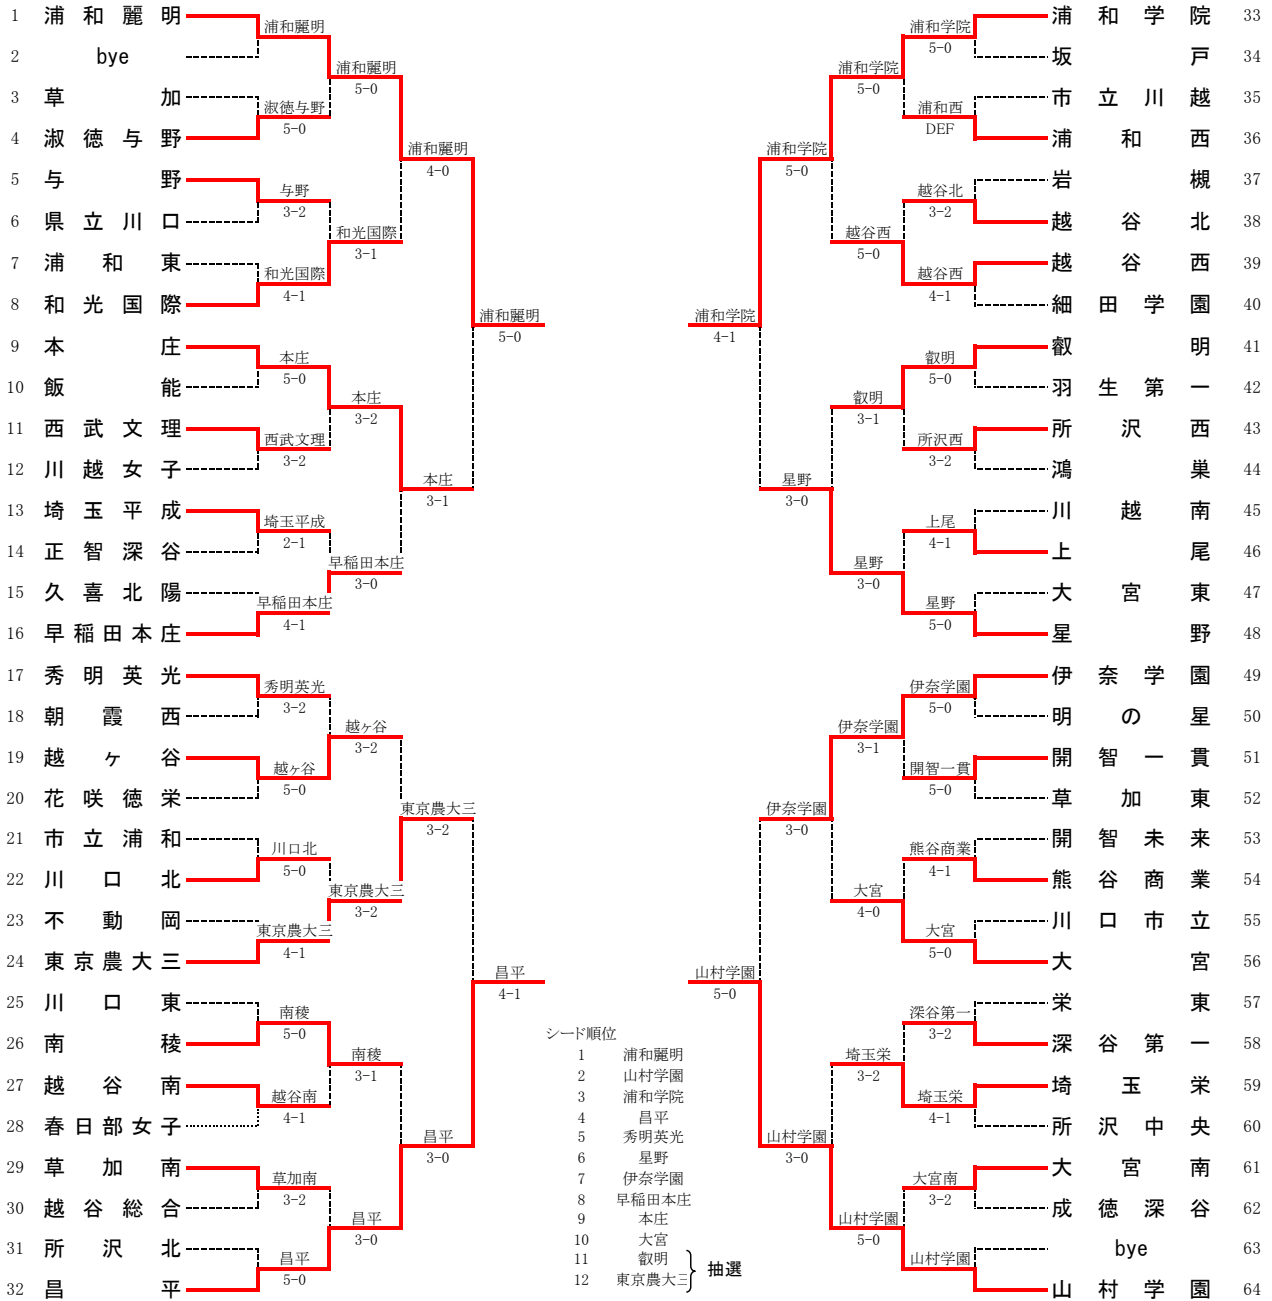

対戦の詳細

男子リーグ戦

	浦和麗明	立教新座	川越東	浦和学院	勝敗	順位
浦和麗明		4-1	3-2	2-3	2勝1敗	2位
立教新座	1-4		1-4	0-5	0勝3敗	4位
川越東	2-3	4-1		1-4	1勝2敗	3位
浦和学院	3-2	5-0	4-1		3勝0敗	1位

種目	浦和麗明		4 - 1		立教新座	
S1	丸谷 圭介②		1 - 6	○	松村 康太郎②	
D1	瀬尾 涼斗②	○	7 - 5		松倉 秀弥①	
	西嶋 優太郎②				中村 有一郎②	
S2	轟 佑介①	○	6 - 0		牛木 祐介①	
D2	松野 一輝②	○	7 - 5		飯塚 裕大①	
	根本 晃征①				中村 健一郎②	
S3	大岩 春翔②	○	6 - 0		藤田 渉①	

種目	浦和学院		4 - 1		川越東	
S1	山本 律②	○	6 - 1		齋藤 真輝①	
D1	早川 宗登②	○	7 - 5		忽滑谷 駿介①	
	池田 凌成②				根本 圭柁②	
S2	宮武 魁①	○	6 - 2		宮崎 馨伸①	
D2	池本 叶羽①		4 - 6	○	加瀬谷 洸旭②	
	藤本 海智①				仁科 颯太①	
S3	石井 堯乃進②	○	6 - 0		長竹 理吉①	

種目	浦和麗明		3 - 2		川越東	
S1	轟 佑介①	○	6 - 3		宮崎 馨伸①	
D1	丸谷 圭介②	○	6 - 1		齋藤 真輝①	
	西嶋 優太郎②				根本 圭柁②	
S2	大岩 春翔②		4 - 6	○	横山 雄紀②	
D2	瀬尾 涼斗②	○	6 - 4		加瀬谷 洸旭②	
	松野 一輝②				仁科 颯太①	
S3	根本 晃征①		1 - 6	○	長竹 理吉①	

種目	浦和学院		5 - 0		立教新座	
S1	山本 律②	○	6 - 3		松村 康太郎②	
D1	早川 宗登②	○	6 - 2		松倉 秀弥①	
	池田 凌成②				中村 有一郎②	
S2	宮武 魁①	○	6 - 0		牛木 祐介①	
D2	池本 叶羽①	○	6 - 1		飯塚 裕大①	
	藤本 海智①				中村 健一郎②	
S3	石井 堯乃進②	○	6 - 0		東 真叶②	

種目	浦和学院		3 - 2		浦和麗明	
S1	山本 律②	○	6 - 3		轟 佑介①	
D1	早川 宗登②		3 - 6	○	丸谷 圭介②	
	池田 凌成②				西嶋 優太郎②	
S2	宮武 魁①	○	6 - 2		大岩 春翔②	
D2	池本 叶羽①		4 - 6	○	瀬尾 涼斗②	
	藤本 海智①				松野 一輝②	
S3	石井 堯乃進②	○	6 - 4		根本 晃征①	

種目	川越東		4 - 1		立教新座	
S1	宮崎 馨伸①		0 - 6	○	松村 康太郎②	
D1	齋藤 真輝①	○	6 - 4		松倉 秀弥①	
	加瀬谷 洸旭②				中村 有一郎②	
S2	忽滑谷 駿介①	○	6 - 3		牛木 祐介①	
D2	藤川 泰成①	○	6 - 3		飯塚 裕大①	
	仁科 颯太①				中村 健一郎②	
S3	長竹 理吉①	○	6 - 3		東 真叶②	

令和3年度 埼玉県高等学校 新人大会 テニス競技 女子団体