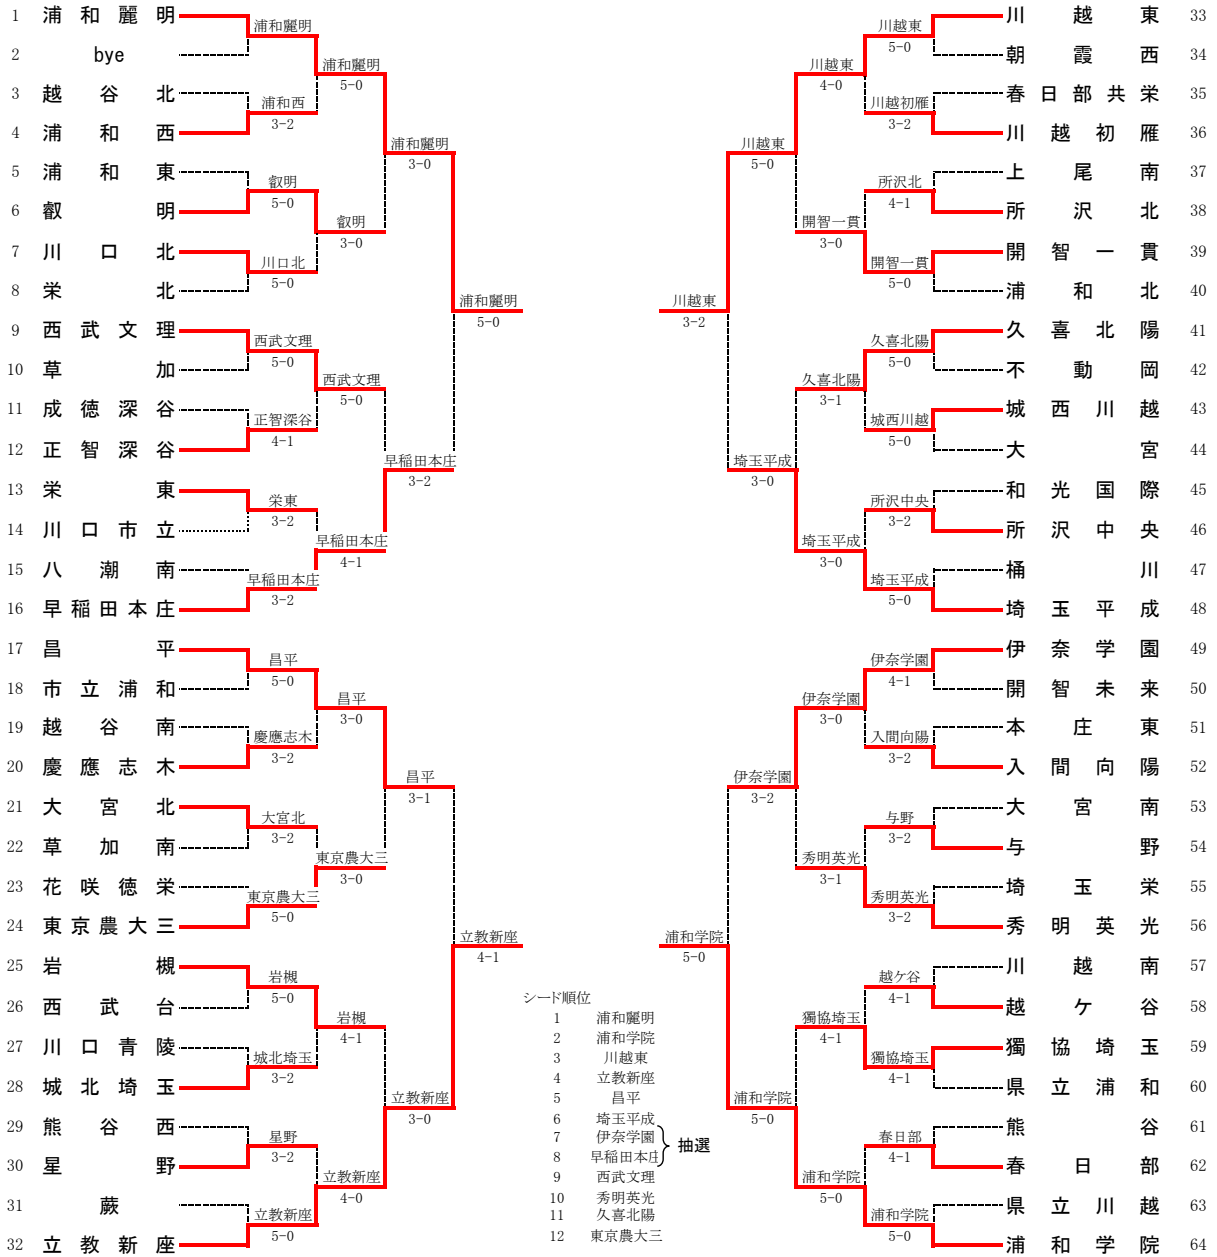

令和3年度 埼玉県高等学校 新人大会 テニス競技 男子団体

- シード順位
- 浦和麗明
 - 浦和学院
 - 川越東
 - 立教新座
 - 昌平
 - 埼玉平成
 - 伊奈学園
 - 早稲田本庄
 - 西武文理
 - 秀明英光
 - 久喜北陽
 - 東京農大三
- 抽選

対戦の詳細

男子 準々決勝

種目	浦和麗明		5	-	0	早稲田本庄	
S1	丸谷 圭介②	○	6	-	0		野田 一成②
D1	瀬尾 涼斗②	○	6	-	0		西村 祐哉②
	西嶋 優太郎②					藤田 拓巳①	
S2	轟 佑介①	○	6	-	0		大西 諒①
D2	松野 一輝②	○	6	-	0		是沢 陽平②
	根本 晃征①					谷 晴友②	
S3	大岩 春翔②	○	6	-	0		田中 良伸②