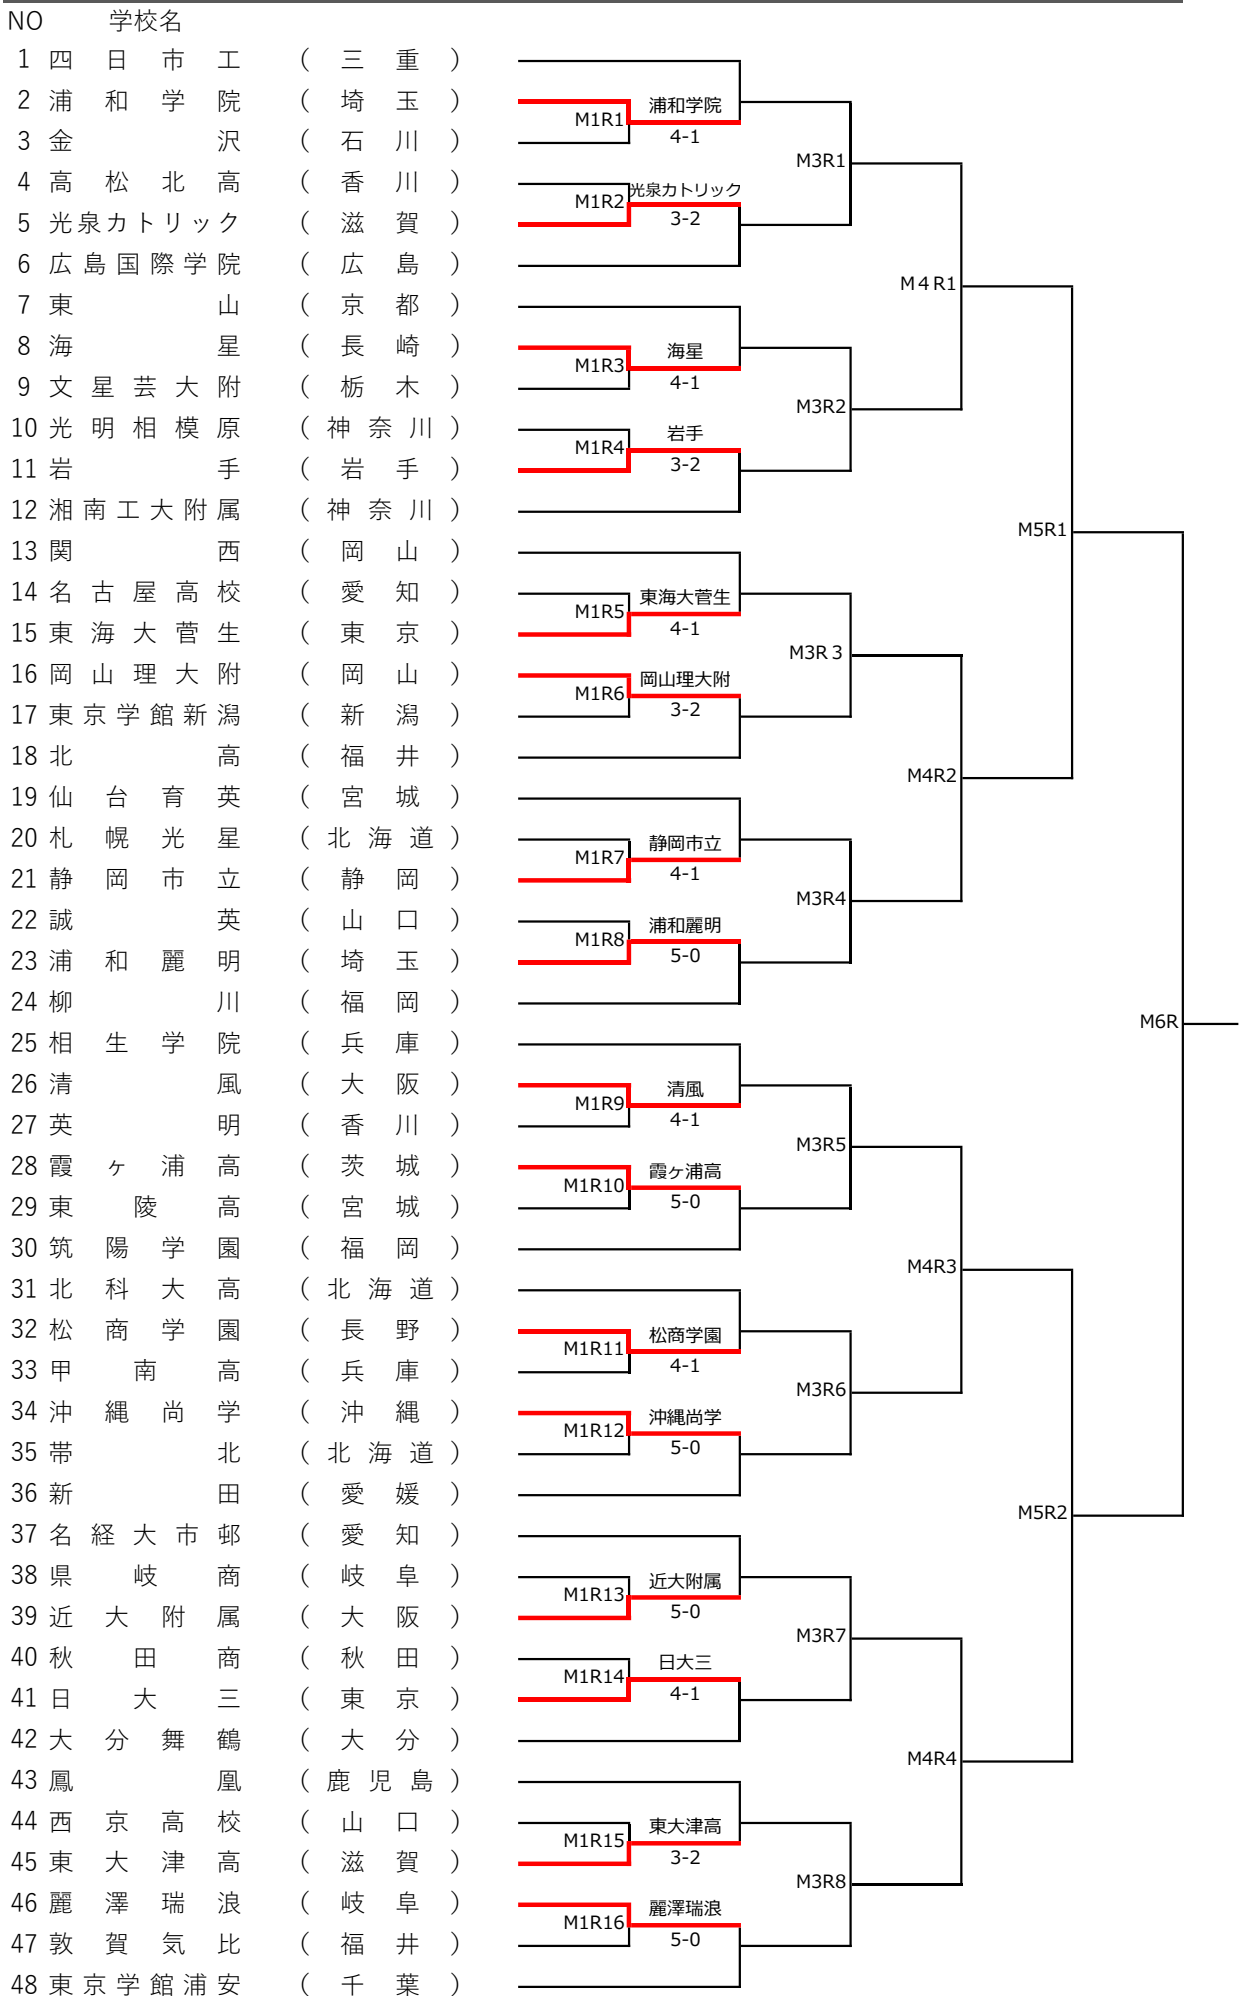

男子団体戦ドロー

第40回全国選抜高校テニス大会 男子1回戦試合結果(N0.2)

2021/3/21

M1-1

浦和学院		4		-		1		金沢	
埼玉								石川	
S1	矢崎 斗弥②	1	6	-	4	0	S1	吉田 悠真②	
D1	清水 勇至②	1	6	-	0	0	D1	木村 宙翔②	
	山田 倫太郎②							井上 義貴②	
S2	高山 秀汰②	1	6	-	1	0	S2	谷口 和輝②	
D2	高橋 康晟②	1	6	-	1	0	D2	直喜 温也①	
	三木 琢己②							土井 涼平②	
S3	山本 律①	0	4	-	6	1	S3	織田 哲平②	