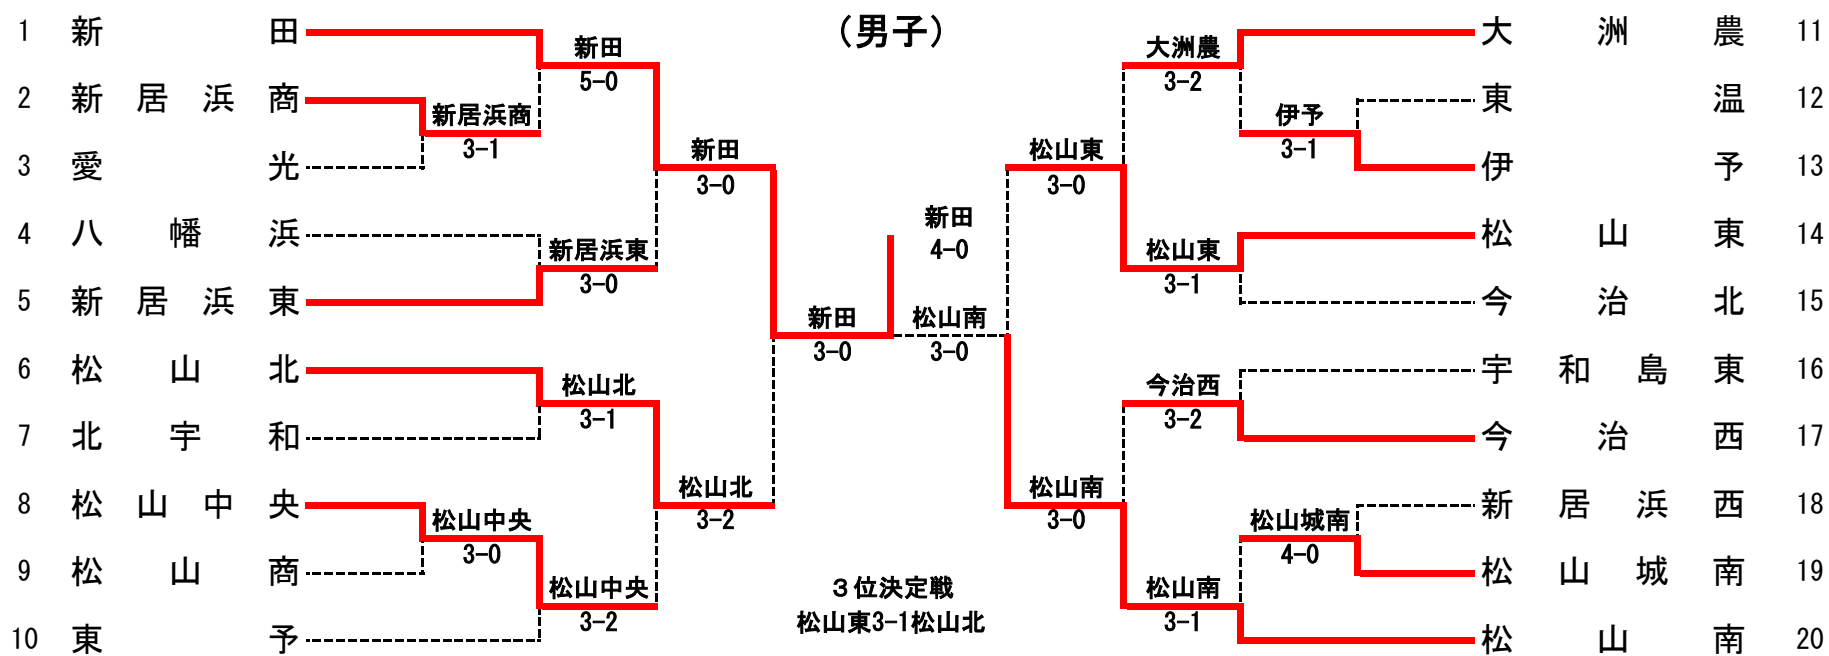

令和2年度第43回全国選抜高校テニス大会愛媛県予選
兼令和2年度愛媛県高等学校テニス新人大会（団体戦）

1R1	2	新居浜商	3-1	愛光	3
S1		松本 捺希②	60	藤高 陽斗①	
D1		高橋 斗夜② 藤田 龍斗①	06	神農 幸希① 奥村 剛匡①	
S2		加藤 雅基②	60	村上 翔悟②	
D2		武井 颯太② 大川 成琉②	75	渡邊 英貴② 戸田 真人②	
S3		松田 幹也②	14	渡辺 崇生①	