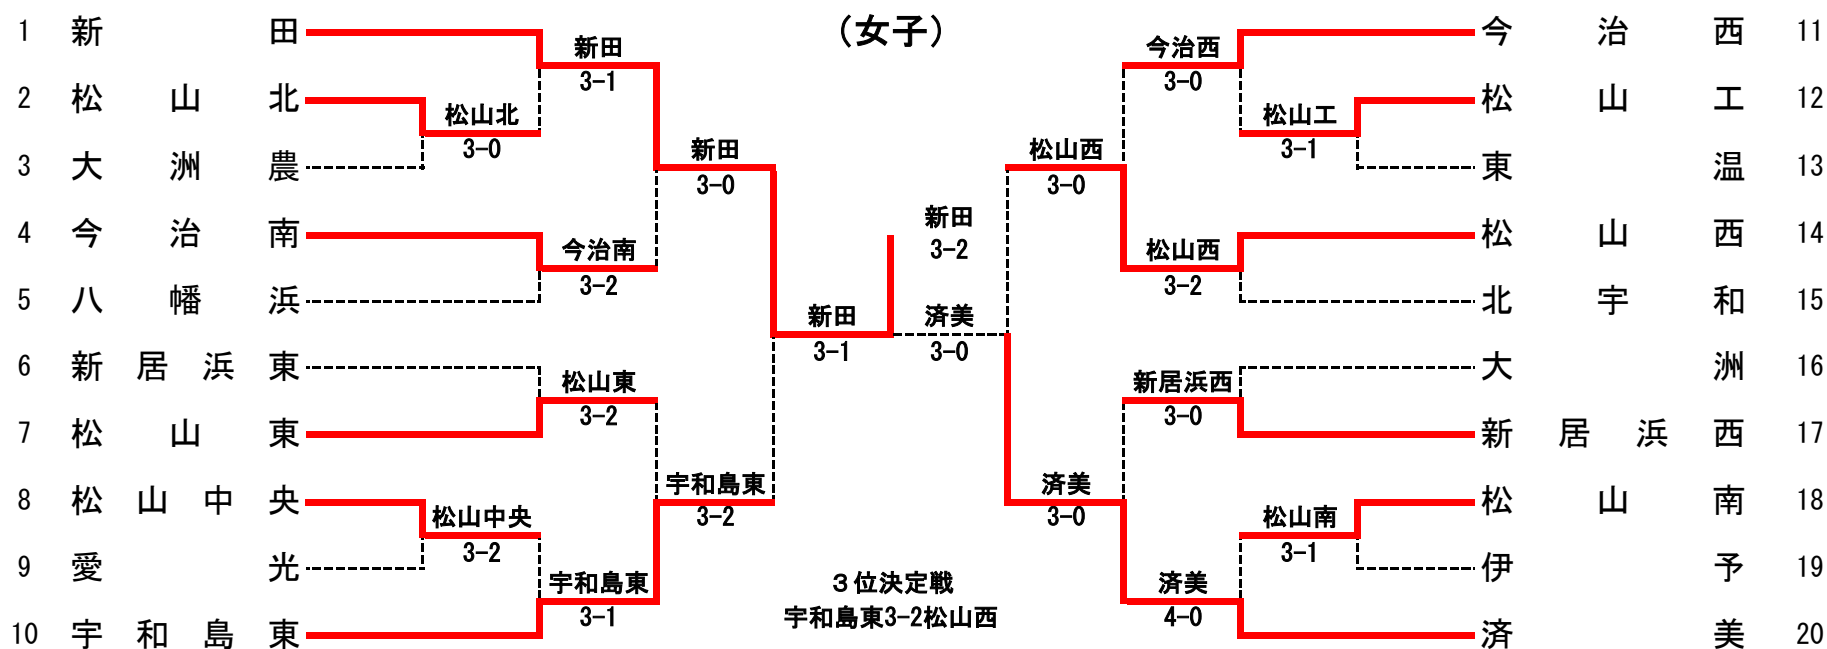

令和2年度第43回全国選抜高校テニス大会愛媛県予選
兼令和2年度愛媛県高等学校テニス新人大会（団体戦）