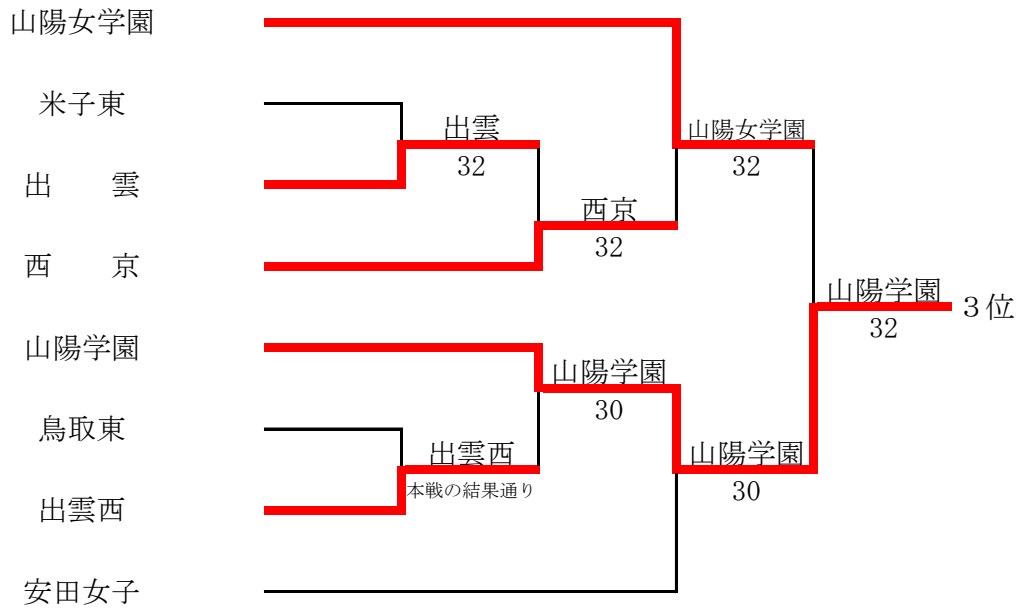

第43回全国選抜高校テニス大会中国地区大会

令和2年11月21日・22日 宇部市中央公園テニスコート

女子本戦トーナメント ◎・・・3セットマッチ

3位決定戦 3～6位決定戦では、本戦トーナメントと同じ対戦は、本戦トーナメントの結果通りとする。

4～6位決定戦

第43回全国選抜高校テニス大会中国地区大会

令和2年11月21日・22日 宇部市中央公園テニスコート

【女子本戦トーナメント】