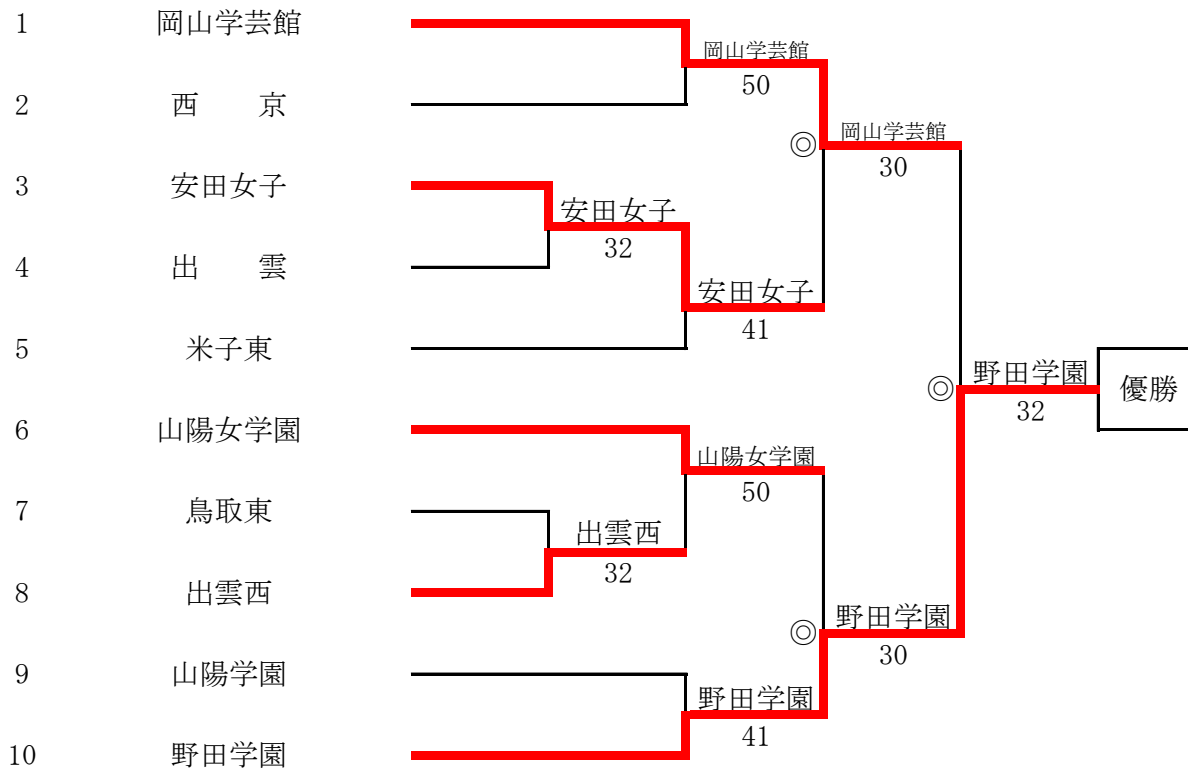

第43回全国選抜高校テニス大会中国地区大会

令和2年11月21日・22日 宇部市中央公園テニスコート

女子本戦トーナメント ◎・・・3セットマッチ