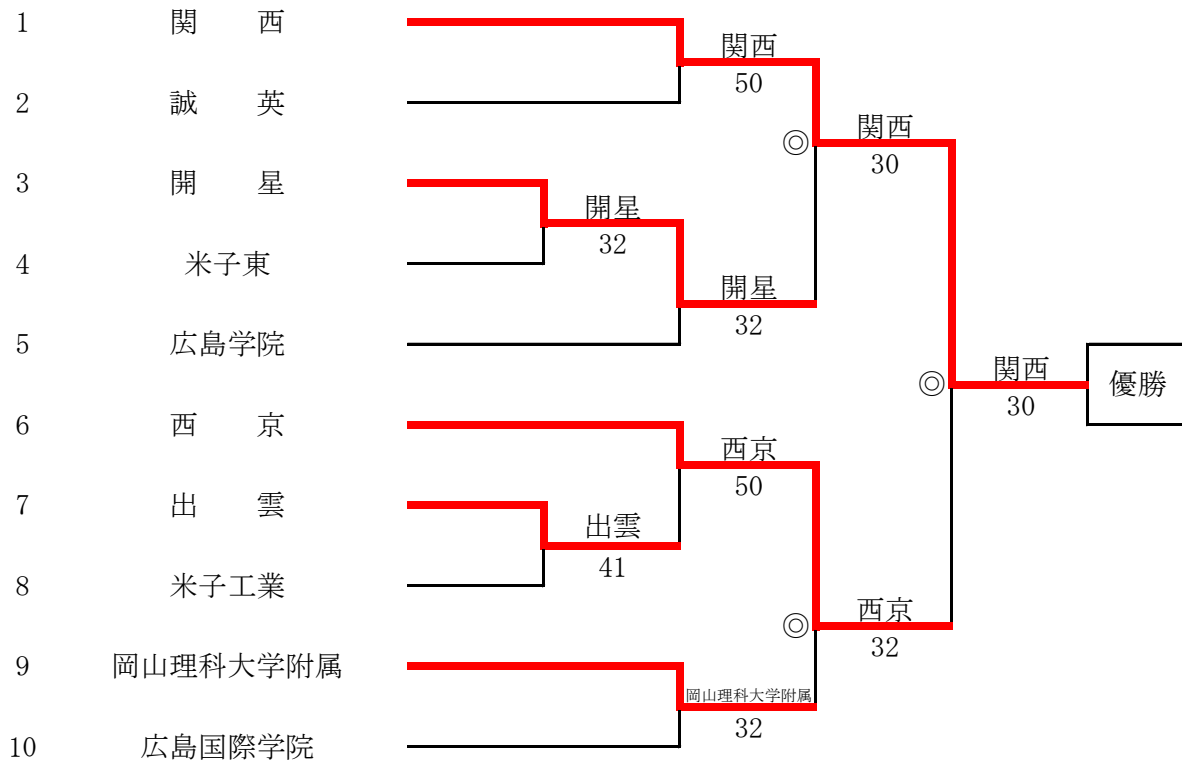

第43回全国選抜高校テニス大会中国地区大会

令和2年11月21日・22日 宇部市中央公園テニスコート

男子本戦トーナメント ◎・・・3セットマッチ

3位決定戦 3～6位決定戦では、本戦トーナメントと同じ対戦は、本戦トーナメントの結果通りとする。

4～6位決定戦

第43回全国選抜高校テニス大会中国地区大会

令和2年11月21日・22日 宇部市中央公園テニスコート

【男子本戦トーナメント】