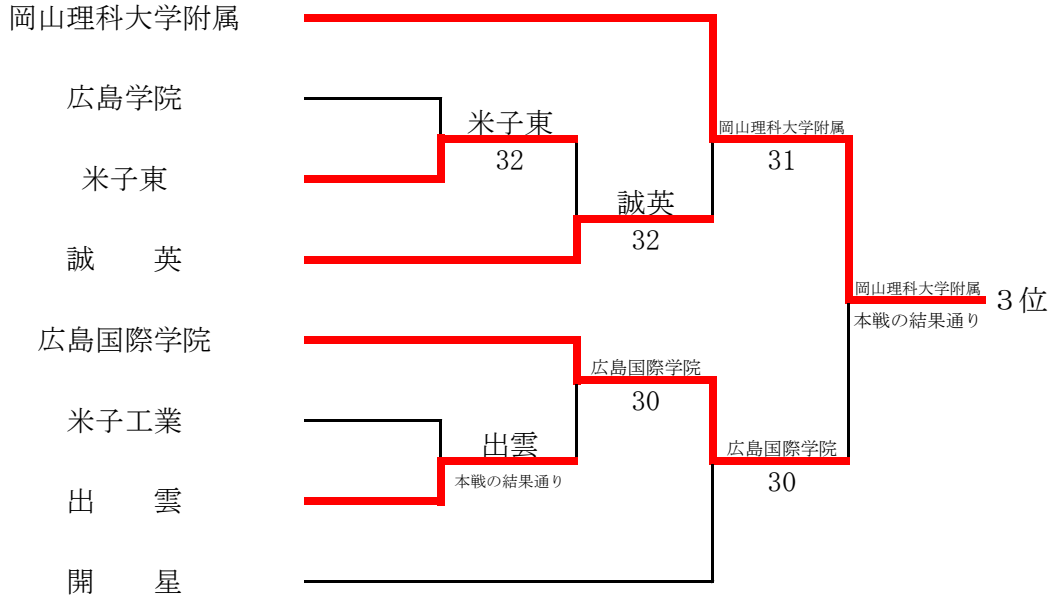

第43回全国選抜高校テニス大会中国地区大会

令和2年11月21日・22日 宇部市中央公園テニスコート

男子本戦トーナメント ◎・・・3セットマッチ

3位決定戦 3～6位決定戦では、本戦トーナメントと同じ対戦は、本戦トーナメントの結果通りとする。

4～6位決定戦

第43回全国選抜高校テニス大会中国地区大会

令和2年11月21日・22日 宇部市中央公園テニスコート

【男子本戦トーナメント】