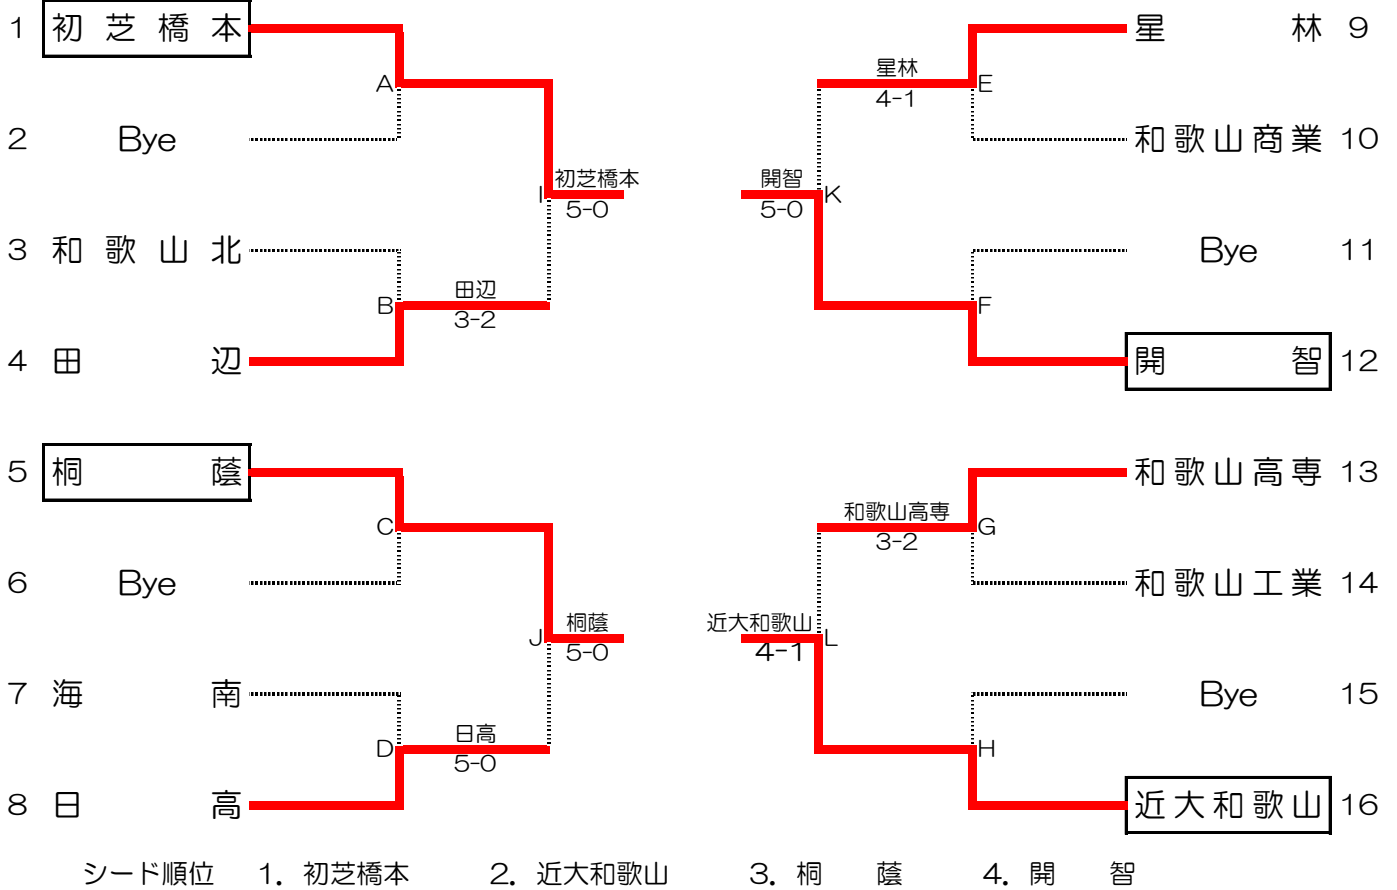

令和2年度和歌山県高等学校新人テニス大会団体の部
兼 第43回全国選抜高校テニス大会和歌山県大会

大会日程 令和2年10月24日(土)～10月25日(日)
大会会場 和歌山市立つつじが丘テニスコート

男子団体

女子団体

	男子団体	女子団体
優勝	初芝橋本高等学校	近畿大学附属和歌山高等学校
準優勝	和歌山県立桐蔭高等学校	和歌山県立和歌山商業高等学校
第3位	開智高等学校	和歌山県立海南高等学校
第3位	近畿大学附属和歌山高等学校	開智高等学校

男子団体詳細結果

1R2	4	田辺	3-2	和歌山北	3
S1		谷田 唯人①	46	九鬼 颯大②	
D1		田中 翔② 中本 薫伸②	62	西村慶太郎② 門崎 来樹②	
S2		中村 天耶②	46	西浦 昂汰②	
D2		小出 元大② 田村 海瑠②	75	田村 晃河② 橋本 脩②	
S3		宮山 拓己②	63	山下 滉太②	

1R4	8	日高	5-0	海南	7
S1		津村 悠斗②	60	太田 梨駆①	
D1		片岡 拓己② 石川 知貴②	64	栗生 和馬② 田中 逢己①	
S2		濱口 晴紀②	62	岩橋 悠太②	
D2		橋本 達貴② 大畷 翼②	63	後藤 兼誠② 中 大堯②	
S3		北出 温暉②	60	正木 智之②	