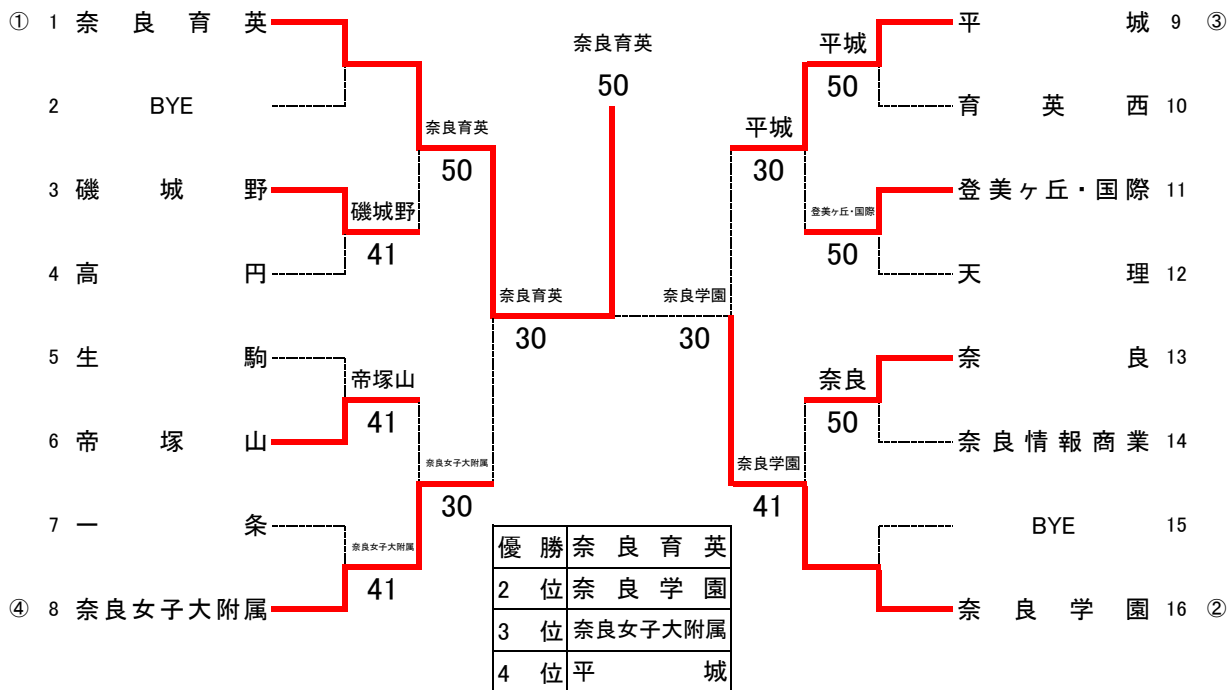

令和2年度 奈良県高等学校新人テニス大会 兼 第43回 全国選抜高等学校テニス大会 奈良県予選 女子団体

第一代表	奈良育英
第二代表	奈良学園

SFR1	1	奈良育英	30	奈良女子大学附属	8
S1		奥野 柚来②	60	瀬古 薫奈②	
D1		栗尾 美羽②	51(打切)	北原 礼菜②	
		福田 瑛万①		富士野 ひな①	
S2		松倉 寧音①	60	中村 穂香②	
D2		田又 祐果②	60	西口 萌果①	
		林 葵実②		柳田 真歩②	
S3		岩佐 里彩②	40(打切)	梶谷 莉花①	

FR1	1	奈良育英	50	奈良学園	16
S1		奥野 柚来②	60	村山 花凜②	
D1		栗尾 美羽②	63	高原 愛奈②	
		福田 瑛万①		松田 悠希②	
S2		松倉 寧音①	63	松倉 愛里②	
D2		田又 祐果②	64	高津 向日梨①	
		宮里 明見②		来丸 遼香②	
S3		岩佐 里彩②	60	永山 知依①	

SFR2	9	平城	03	奈良学園	16
S1		堀田 沙織②	46	村山 花凜②	
D1		北之間 美果②	26	高原 愛奈②	
		田中 愛乃②		松田 悠希②	
S2		河合 有実②	65(打切)	松倉 愛里②	
D2		松村 和奏②	06	高津 向日梨①	
		森川 央都②		来丸 遼香②	
S3		寺澤 咲紀②	41(打切)	永山 知依①	

3決	8	奈良女子大学附属	32	平城	9
S1		石塚 千晶①	16	堀田 沙織②	
D1		北原 礼菜②	75	北之間 美果②	
		瀬古 薫奈②		田中 愛乃②	
S2		柳田 真歩②	36	河合 有実②	
D2		富士野 ひな①	64	松村 和奏②	
		西口 萌果①		森川 央都②	
S3		中村 穂香②	64	寺澤 咲紀②	

七表R	8	奈良女子大学附属	03	奈良学園	16
S1		石塚 千晶①	06	村山 花凜②	
D1		北原 礼菜②	05(打切)	高原 愛奈②	
		富士野 ひな①		松田 悠希②	
S2		西口 萌果①	16	松倉 愛里②	
D2		柳田 真歩②	06	高津 向日梨①	
		瀬古 薫奈②		来丸 遼香②	
S3		中村 穂香②	10(打切)	永山 知依①