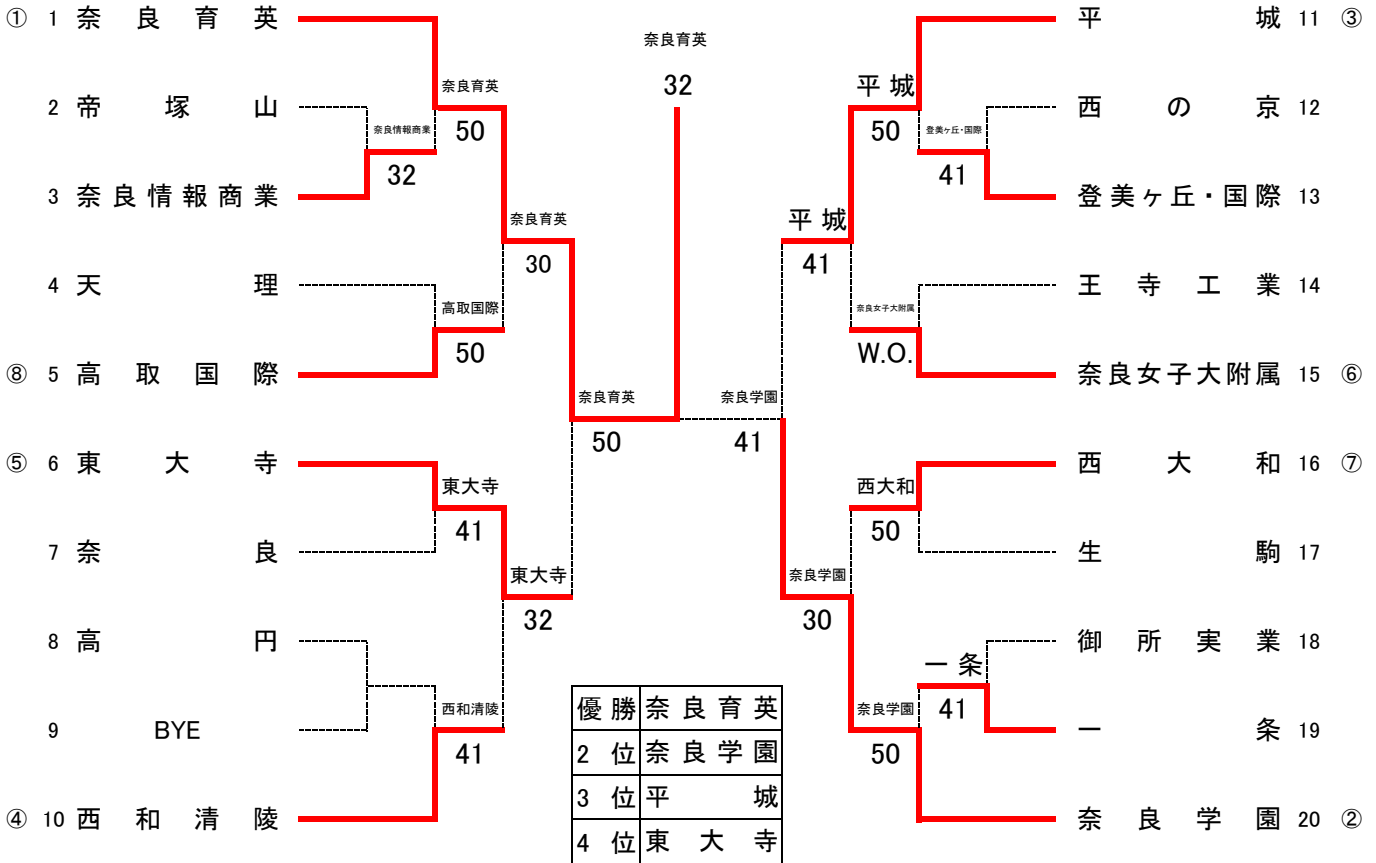

令和2年度 奈良県高等学校新人テニス大会 兼 第43回 全国選抜高等学校テニス大会 奈良県予選 男子団体

第一代表	奈良育英
第二代表	奈良学園

SFR1	1	奈良育英	50	東大寺学園	6
S1		乾 輝大②	61	薄葉 佳裕①	
D1		坂江 天龍②	62	梅谷 俊太郎①	
		安東 大地①	62	近藤 俊輔①	
S2		農本 翼②	60	楠見 優①	
D2		本田 真太郎①	62	山本 翔太①	
		梅村 和史②	62	古橋 勇人①	
S3		高井田 悠歩②	75	伊藤 亮佑①	

FR1	1	奈良育英	32	奈良学園	20
S1		乾 輝大②	63	山田 悠伊①	
D1		高井田 悠歩②	16	岡村 圭一郎②	
		梅村 和史②	16	柏井 創太郎①	
S2		農本 翼②	60	中西 巧起②	
D2		本田 真太郎①	57	中村 宥翔②	
		安東 大地①	57	吉谷 勇輝①	
S3		坂江 天龍②	61	松村 颯馬 ②	

SFR2	11	平城	14	奈良学園	20
S1		蓮見 友羽②	62	山田 悠伊①	
D1		山森 暖②	16	岡村 圭一郎②	
		芥川 皓音②	16	柏井 創太郎①	
S2		木本 耀介②	46	松村 颯馬 ②	
D2		土田 柗②	46	中村 宥翔②	
		櫻井 拓実②	46	吉谷 勇輝①	
S3		辻村 昂紀②	46	芝野 雅俊①	