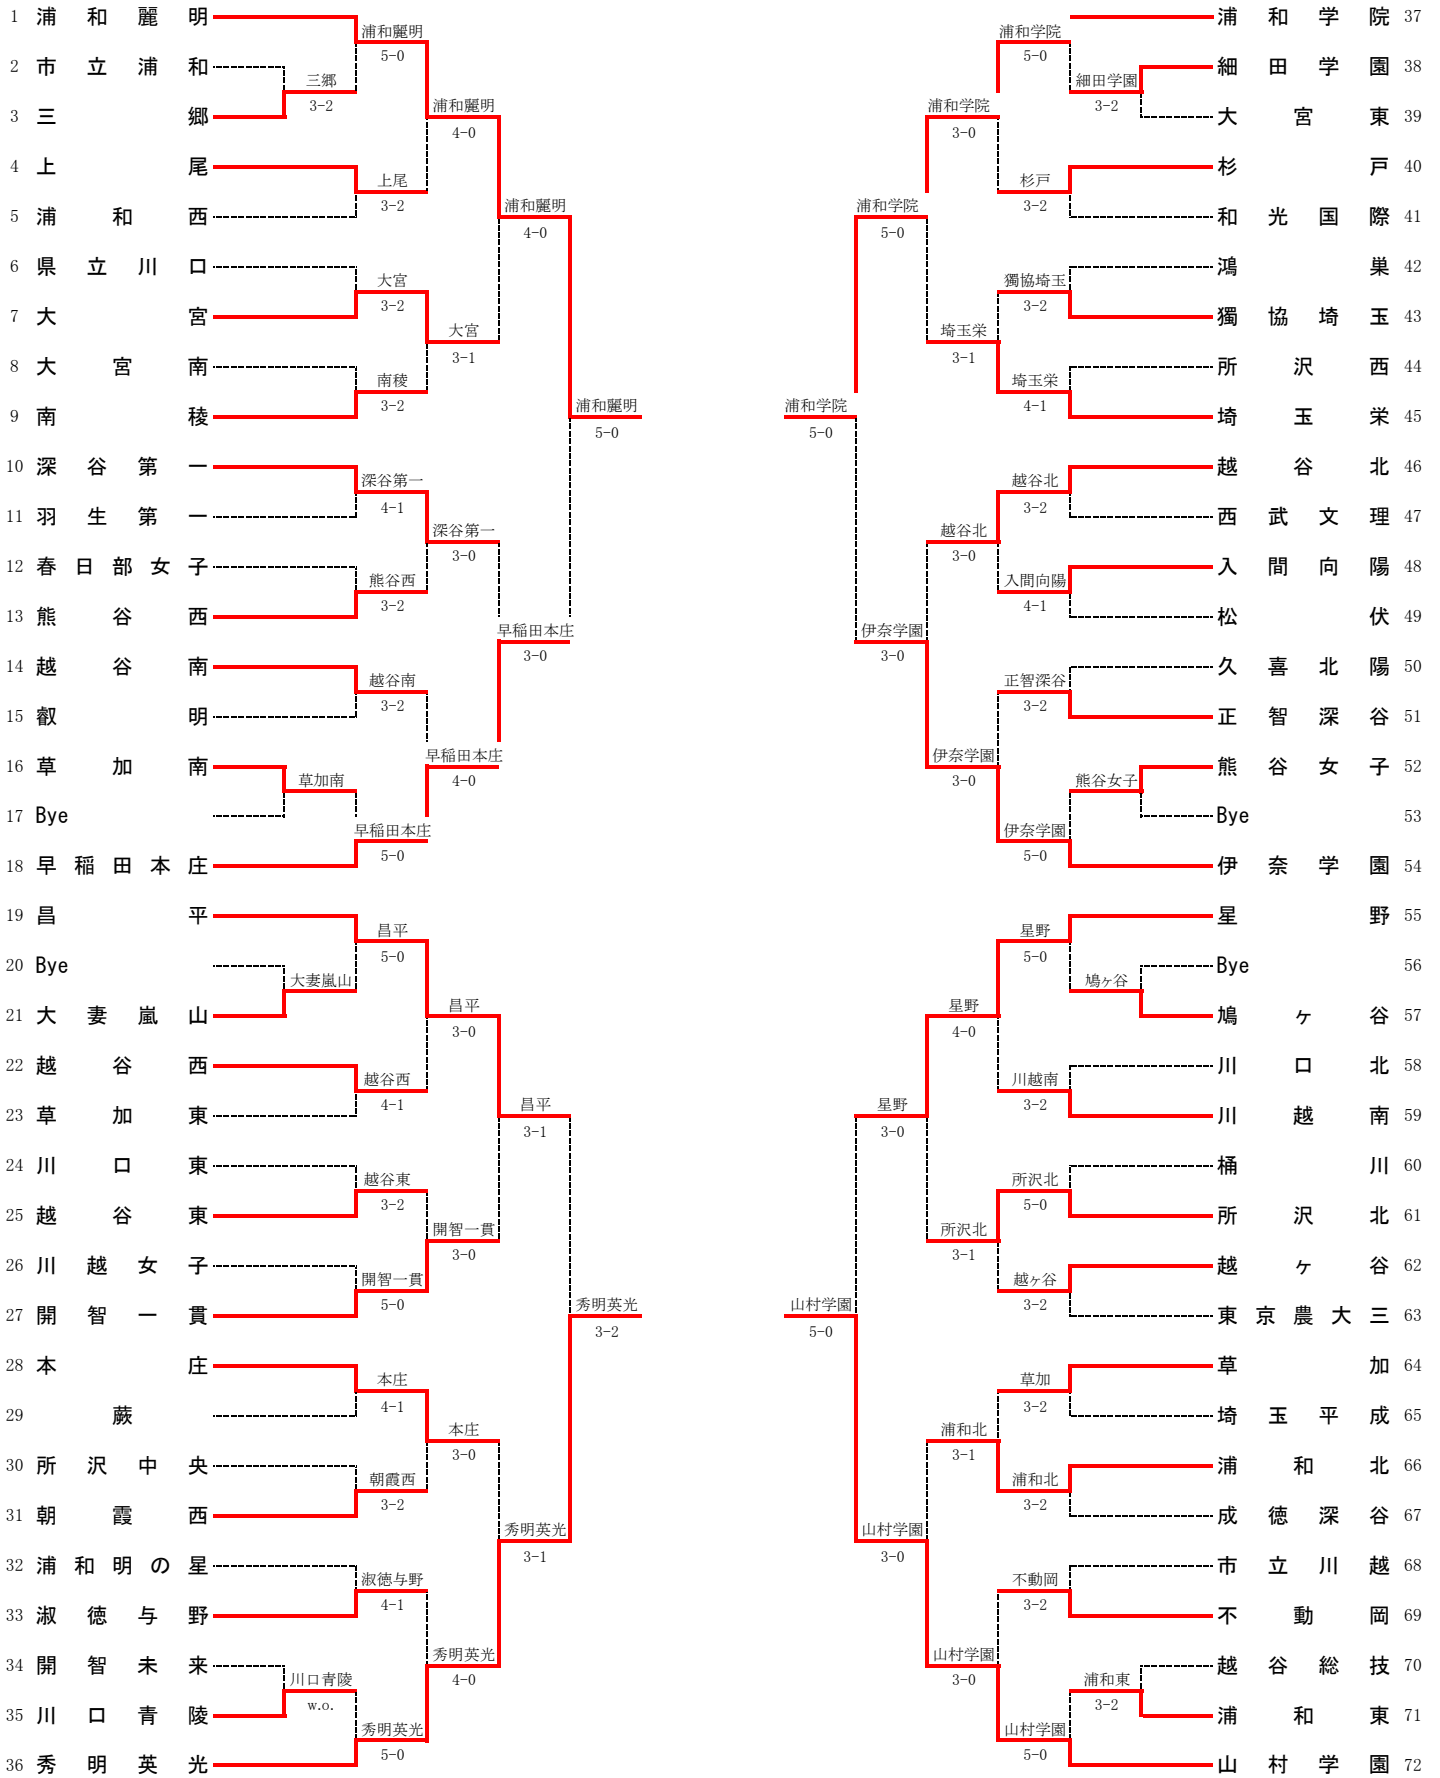

令和2年度 埼玉県高等学校 新人大会 テニス競技 女子団体

シード
1浦和麗明 2山村学園 3浦和学院 4秀明英光 5昌平 6伊奈学園 8.9は抽選
7星野 8早稲田本庄 9深谷第一 10東京農大三 11越谷北 12開智一貫 11.12は抽選

対戦の詳細

女子リーグ戦

	浦和麗明	秀明英光	浦和学院	山村学園	勝敗	順位
浦和麗明		3-2	5-0	3-2	3勝0敗	1位
秀明英光	2-3		2-3	0-5	0勝3敗	4位
浦和学院	0-5	3-2		1-4	1勝2敗	3位
山村学園	2-3	5-0	4-1		2勝1敗	2位

種目	浦和麗明	3	-	2	秀明英光		
S1	中川 由羅②		4	-	6	○	奥脇 莉音①
D1	長谷川 采香①	○	6	-	4		中村 真桜①
	水村 藍②						藤井 愛瑠①
S2	金子 さら紗②	○	6	-	0		齊藤 優菜②
D2	丹下 愛菜①		0	-	6	○	青山 奈永②
	深見 南月①						大河原 惟①
S3	阿出川 暖乃①	○	6	-	0		保住 琉叶②

種目	浦和麗明	5	-	0	浦和学院		
S1	中川 由羅②	○	6	-	1		山口 結子①
D1	長谷川 采香①	○	6	-	1		鈴木 千尋②
	水村 藍②						風間 菜花②
S2	金子 さら紗②	○	6	-	0		土屋 海音②
D2	丹下 愛菜①	○	7	-	5		宮沢 凜花①
	深見 南月①						鈴木 ひな乃①
S3	阿出川 暖乃①	○	6	-	1		畠山 日菜子①

種目	浦和麗明	3	-	2	山村学園		
S1	中川 由羅②	○	6	-	3		横田 真央①
D1	長谷川 采香①		5	-	7	○	星野 桃花②
	水村 藍②						高村 英果②
S2	金子 さら紗②	○	6	-	0		松田 光①
D2	丹下 愛菜①		2	-	6	○	小島 彩那②
	深見 南月①						角田 智②
S3	阿出川 暖乃①	○	6	-	3		窪田 恵菜①

種目	山村学園	4	-	1	浦和学院		
S1	星野 桃花②	○	6	-	1		鈴木 千尋②
D1	小島 彩那②	○	6	-	0		山口 結子①
	角田 智②						宮沢 凜花①
S2	横田 真央①		6	-	7	○	風間 菜花②
D2	窪田 恵菜①	○	6	-	3		鈴木 ひな乃①
	橋本 沙耶②						土屋 海音②
S3	松田 光①	○	6	-	0		畠山 日菜子①

種目	山村学園	5	-	0	秀明英光		
S1	星野 桃花②	○	7	-	6		奥脇 莉音①
D1	横田 真央①	○	7	-	5		青山 奈永②
	小島 彩那②						大河原 惟①
S2	松田 光①	○	6	-	0		中村 真桜①
D2	角田 智②	○	6	-	0		齊藤 優菜②
	橋本 沙耶②						保住 琉叶②
S3	窪田 恵菜①	○	7	-	6		藤井 愛瑠①

種目	浦和学院	3	-	2	秀明英光		
S1	鈴木 千尋②		2	-	6	○	奥脇 莉音①
D1	宮沢 凜花①	○	6	-	4		中村 真桜①
	鈴木 ひな乃①						藤井 愛瑠①
S2	風間 菜花②	○	6	-	0		齊藤 優菜②
D2	土屋 海音②		1	-	6	○	青山 奈永②
	畠山 日菜子①						大河原 惟①
S3	山口 結子①	○	6	-	0		保住 琉叶②