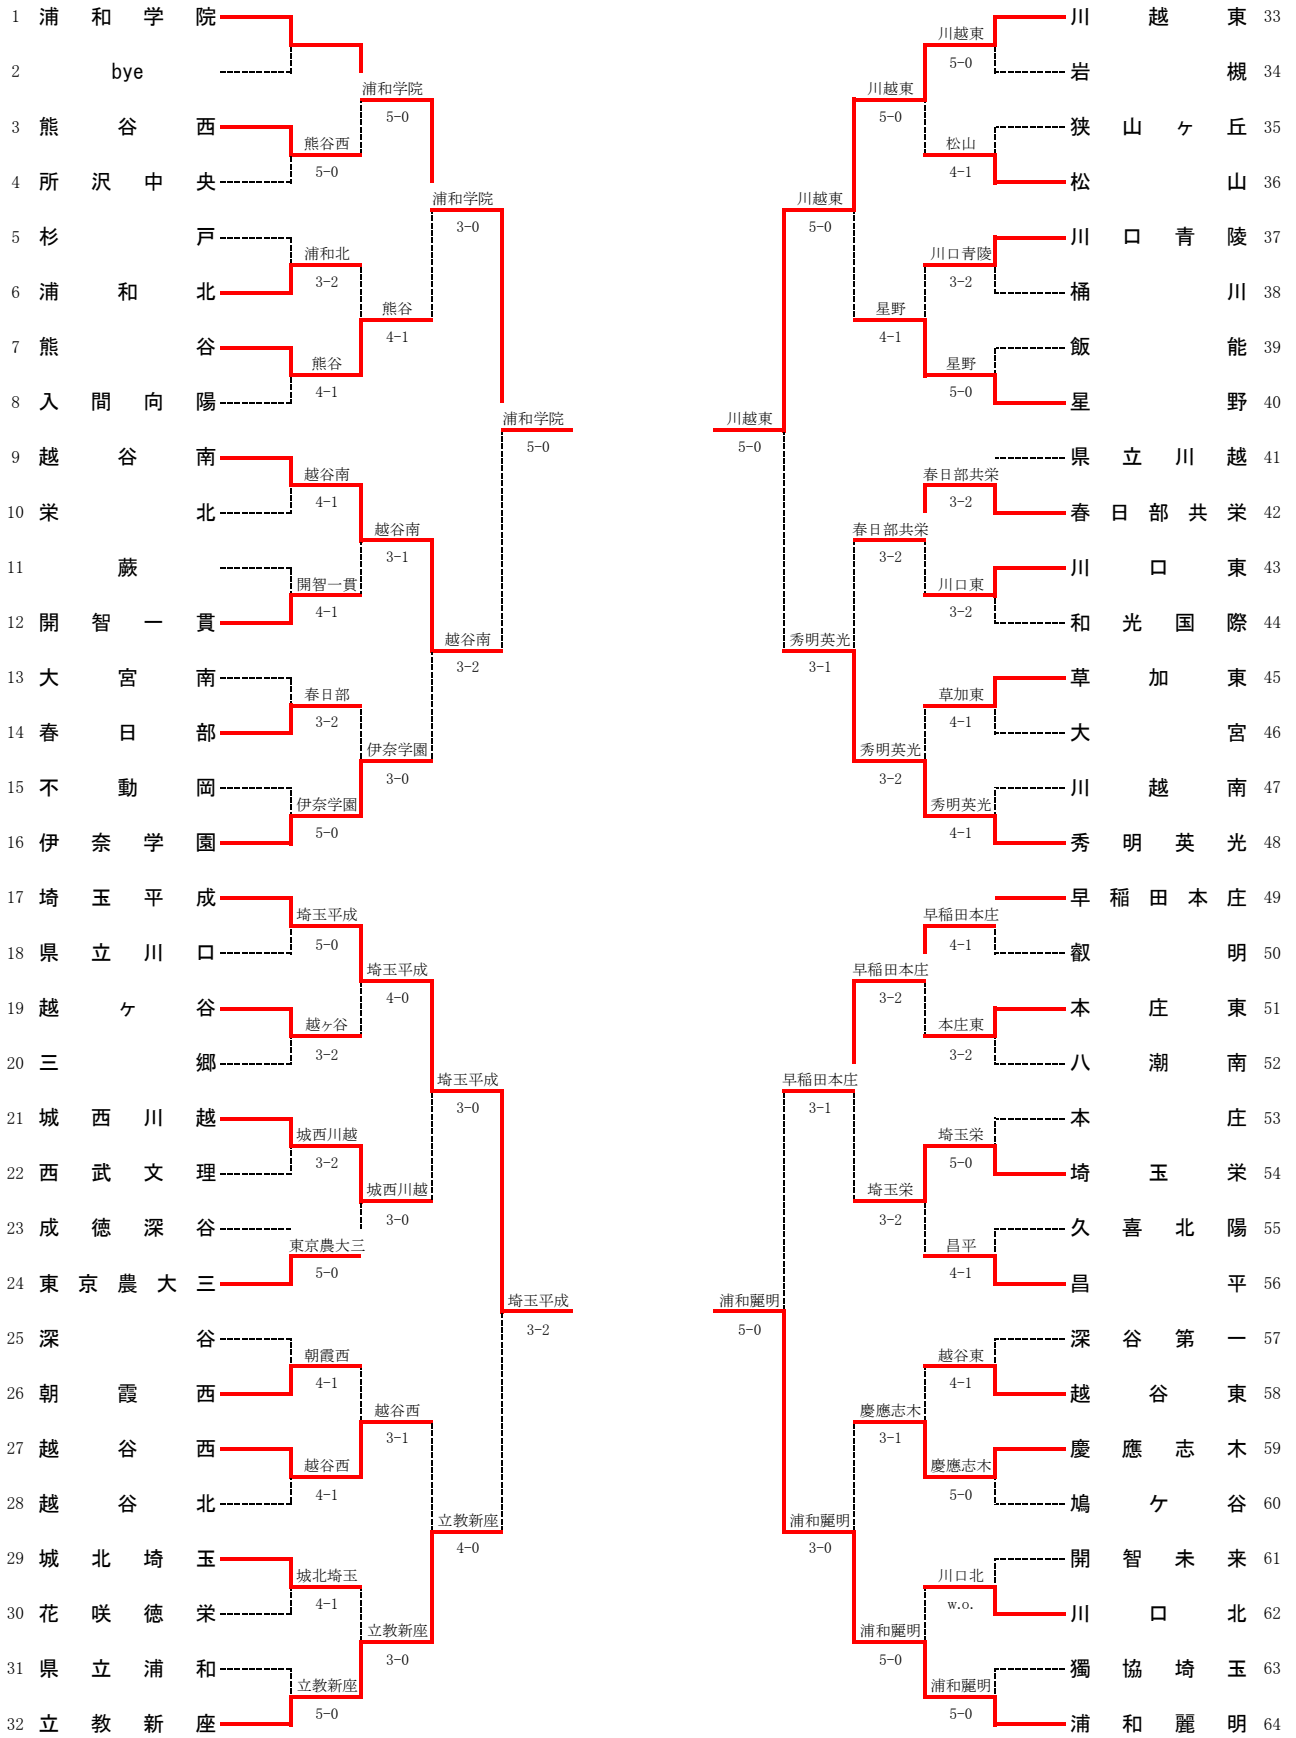

令和2年度 埼玉県高等学校 新人大会 テニス競技 男子団体

シード

- 1浦和学院 2浦和麗明 3川越東 4立教新座 5埼玉平成 6秀明英光 9.10は抽選
- 7早稲田本庄 8伊奈学園 9越谷南 10昌平 11県立川越 12東京農大三 12は抽選

# 対戦の詳細