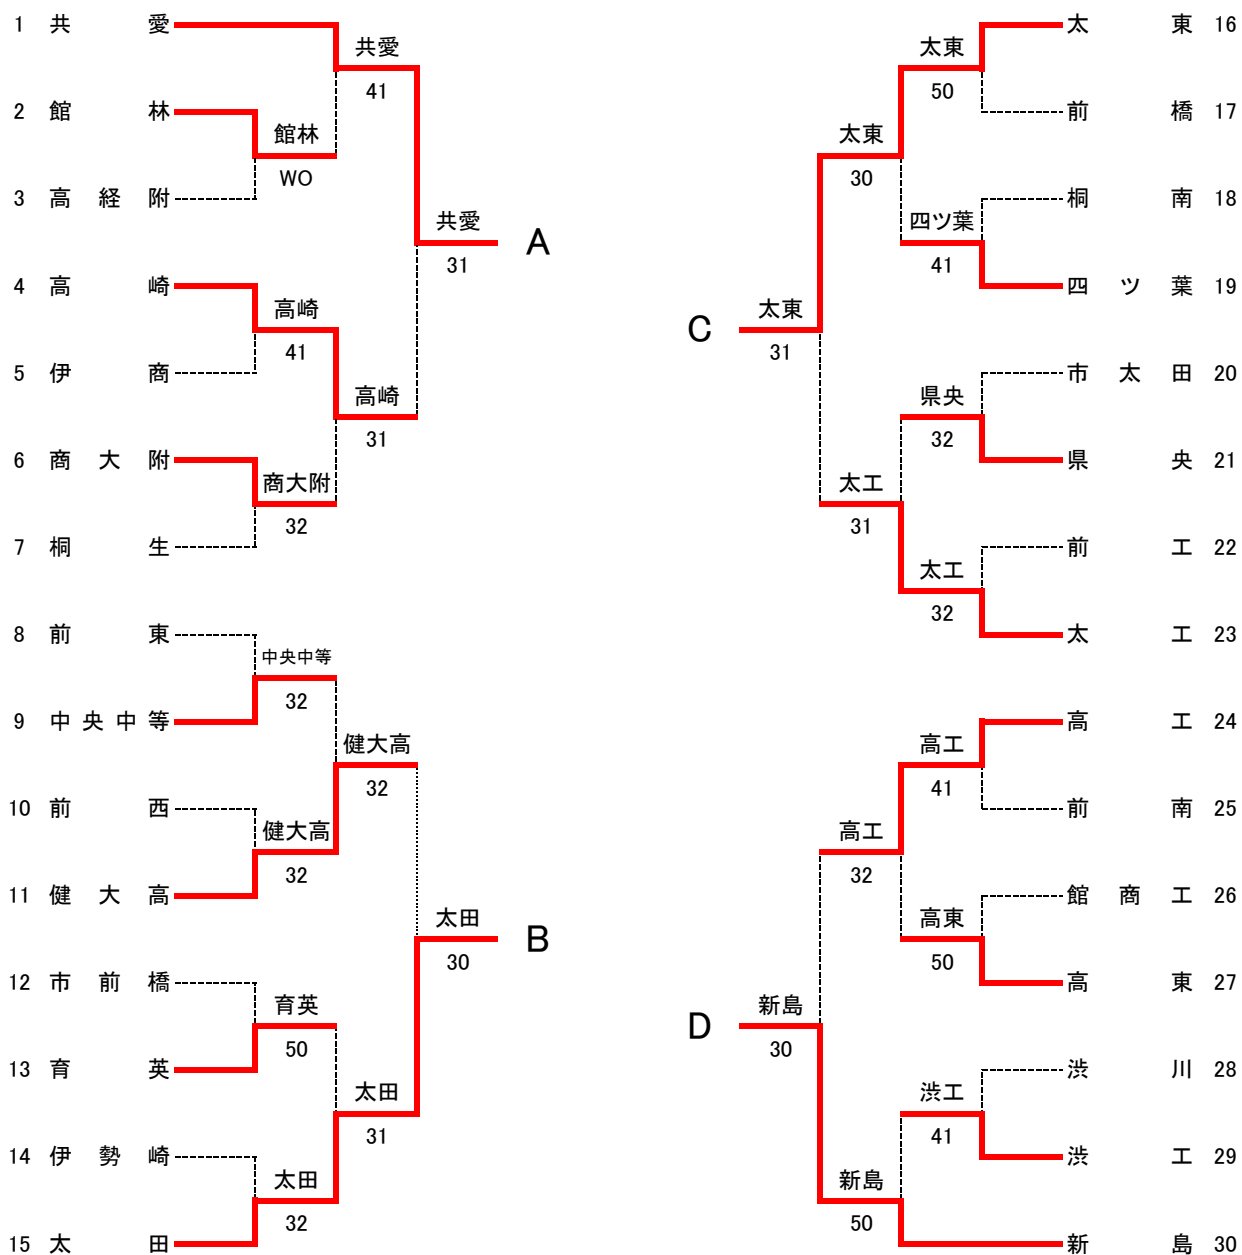

令和2年度 群馬県高等学校新人テニス大会(団体戦)兼
 全国選抜高校テニス大会関東地区大会群馬県予選会 男子

決勝リーグ

	共愛	太田	太東	新島	勝敗	順位
共愛	-	2-3	3-2	3-2	2勝1敗	優勝
太田	3-2	-	2-3	2-3	1勝2敗	4位
太東	2-3	3-2	-	1-4	1勝2敗	3位
新島	2-3	3-2	4-1	-	2勝1敗	2位

※共愛は3年ぶり9回目の優勝

共愛・新島は、関東高校選抜テニス大会出場

☆優勝と2位, 3位と4位は、直接対決の結果による

令和2年度 群馬県高等学校新人テニス大会(団体戦)兼
 全国選抜高校テニス大会関東地区大会群馬県予選会 女子

決勝リーグ

	A 育英	B 中央中等	C 太女	D 市太田	勝敗	順位
A 育英	-	5-0	4-1	3-2	3勝	優勝
B 中央中等	0-5	-	1-4	0-5	3敗	4位
C 太女	1-4	4-1	-	2-3	1勝2敗	3位
D 市太田	2-3	5-0	3-2	-	2勝1敗	2位