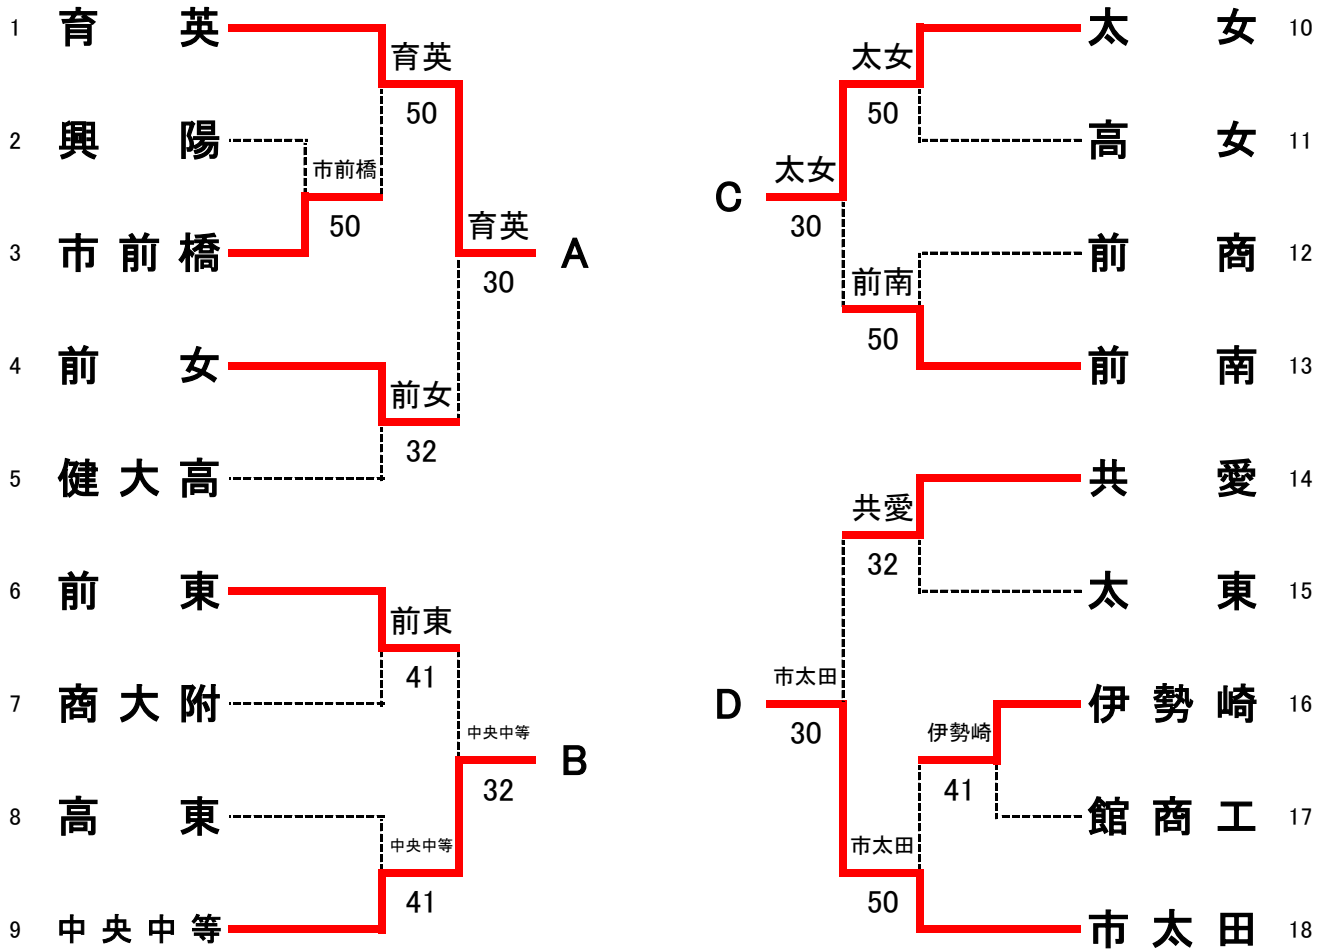

令和2年度 群馬県高等学校新人テニス大会(団体戦)兼
 全国選抜高校テニス大会関東地区大会群馬県予選会 男子

決勝リーグ

	共愛	太田	太東	新島	勝敗	順位
共愛	-	2-3	3-2	3-2	2勝1敗	優勝
太田	3-2	-	2-3	2-3	1勝2敗	4位
太東	2-3	3-2	-	1-4	1勝2敗	3位
新島	2-3	3-2	4-1	-	2勝1敗	2位

※共愛は3年ぶり9回目の優勝

共愛・新島は、関東高校選抜テニス大会出場

☆優勝と2位, 3位と4位は、直接対決の結果による

令和2年度 群馬県高等学校新人テニス大会(団体戦)兼
 全国選抜高校テニス大会関東地区大会群馬県予選会 女子

決勝リーグ

	A 育英	B 中央中等	C 太女	D 市太田	勝敗	順位
A 育英	-	5-0	4-1	3-2	3勝	優勝
B 中央中等	0-5	-	1-4	0-5	3敗	4位
C 太女	1-4	4-1	-	2-3	1勝2敗	3位
D 市太田	2-3	5-0	3-2	-	2勝1敗	2位