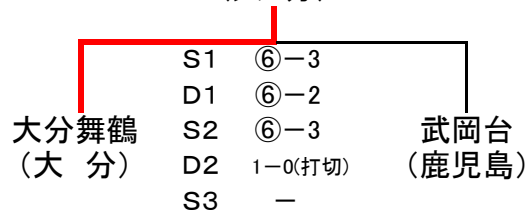

【3位決定戦[各パート2位]

3位
大分舞鶴
(大分)