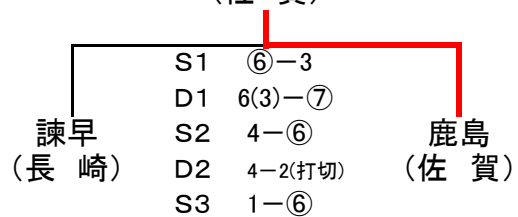

【1位決定戦[各パート1位]

優勝
九国大付
(福岡)

【3位決定戦[各パート2位]

3位
大分豊府
(大分)

【5位決定戦[各パート3位]

5位
熊本
(熊本)

【7位決定戦[各パート4位]

7位
鹿島
(佐賀)

Bブロック 女子 団体 戦

【予選リーグ】

第1パート	A	B	C	D	勝敗	順位	第2パート	E	F	G	H	勝敗	順位
	福岡	大分舞鶴	鳥栖商業	諫早				武岡台	首里	宮崎大宮	八代白百合		
福岡 (福岡)	/	⑥-3 ⑥-3 ⑥-0 ⑥-0 ⑥-4	⑥-4 ⑥-0 ⑥-1 ⑥-2 ⑥-0	⑥-1 ⑥-1 ⑥-0 ⑥-1 ⑥-2	3-0	1	武岡台 (鹿児島)	/	2-⑥ ⑥-2 ⑥-4 ⑦-6(6) 3-⑥	2-⑥ ⑥-1 ⑥-1 ⑥-0 ⑦-6(6)	2-⑥ 5-⑦ 0-⑥ ⑥-2 2-⑥	2-1	2
大分舞鶴 (大分)	3-⑥ 3-⑥ 0-⑥ 0-⑥ 4-⑥	/	⑦-5 ⑥-4 ⑥-4 ⑦-5 ⑥-2	⑥-2 6(5)-⑦ ⑥-4 2-⑥ ⑥-3	2-1	2	首里 (沖縄)	⑥-2 2-⑥ 4-⑥ 6(6)-⑦ ⑥-3	/	⑥-1 2-①(RET) ⑥-4 ⑥-4 ⑥-2	⑥-2 3-⑥ ⑥-3 2-⑥ 6(7)-⑦	1-2	3
鳥栖商業 (佐賀)	4-⑥ 0-⑥ 1-⑥ 2-⑥ 0-⑥	5-⑦ 4-⑥ 4-⑥ 5-⑦ 2-⑥	/	⑥-2 3-⑥ 1-⑥ 4-⑥ 0-⑥	0-3	4	宮崎大宮 (宮崎)	⑥-2 1-⑥ 1-⑥ 0-⑥ 6(6)-⑦	1-⑥ ①-2(RET) 4-⑥ 4-⑥ 2-⑥	/	4-⑥ 2-⑥ 0-⑥ 1-⑥ 2-⑥	0-3	4
諫早 (長崎)	1-⑥ 1-⑥ 0-⑥ 1-⑥ 2-⑥	2-⑥ ⑦-6(5) 4-⑥ ⑥-2 3-⑥	2-⑥ ⑥-3 ⑥-1 ⑥-4 ⑥-0	/	1-2	3	八代白百合 (熊本)	⑥-2 ⑦-5 ⑥-0 2-⑥ ⑥-2	2-⑥ ⑥-3 3-⑥ ⑥-2 ⑦-6(7)	⑥-4 ⑥-2 ⑥-0 ⑥-1 ⑥-2	/	3-0	1