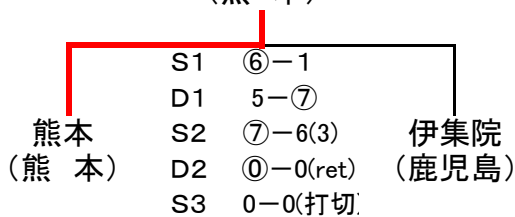

【1位決定戦[各パート1位]

優勝
九国大付
(福岡)

【3位決定戦[各パート2位]

3位
大分豊府
(大分)

【5位決定戦[各パート3位]

5位
熊本
(熊本)

【7位決定戦[各パート4位]

7位
鹿島
(佐賀)

Bブロック 女子 団体 戦

【予選リーグ】

第1パート	A	B	C	D	勝敗	順位	第2パート	E	F	G	H	勝敗	順位
	福岡	大分舞鶴	鳥栖商業	諫早				武岡台	首里	宮崎大宮	八代白百合		
福岡 (福岡)	/	⑥-3 ⑥-3 ⑥-0 ⑥-0 ⑥-4	⑥-4 ⑥-0 ⑥-1 ⑥-2 ⑥-0	⑥-1 ⑥-1 ⑥-0 ⑥-1 ⑥-2	3-0	1	武岡台 (鹿児島)	/	2-⑥ ⑥-2 ⑥-4 ⑦-6(6) 3-⑥	2-⑥ ⑥-1 ⑥-1 ⑥-0 ⑦-6(6)	2-⑥ 5-⑦ 0-⑥ ⑥-2 2-⑥	2-1	2
大分舞鶴 (大分)	3-⑥ 3-⑥ 0-⑥ 0-⑥ 4-⑥	/	⑦-5 ⑥-4 ⑥-4 ⑦-5 ⑥-2	⑥-2 6(5)-⑦ ⑥-4 2-⑥ ⑥-3	2-1	2	首里 (沖縄)	⑥-2 2-⑥ 4-⑥ 6(6)-⑦ ⑥-3	/	⑥-1 2-①(RET) ⑥-4 ⑥-4 ⑥-2	⑥-2 3-⑥ ⑥-3 2-⑥ 6(7)-⑦	1-2	3
鳥栖商業 (佐賀)	4-⑥ 0-⑥ 1-⑥ 2-⑥ 0-⑥	5-⑦ 4-⑥ 4-⑥ 5-⑦ 2-⑥	/	⑥-2 3-⑥ 1-⑥ 4-⑥ 0-⑥	0-3	4	宮崎大宮 (宮崎)	⑥-2 1-⑥ 1-⑥ 0-⑥ 6(6)-⑦	1-⑥ ①-2(RET) 4-⑥ 4-⑥ 2-⑥	/	4-⑥ 2-⑥ 0-⑥ 1-⑥ 2-⑥	0-3	4
諫早 (長崎)	1-⑥ 1-⑥ 0-⑥ 1-⑥ 2-⑥	2-⑥ ⑦-6(5) 4-⑥ ⑥-2 3-⑥	2-⑥ ⑥-3 ⑥-1 ⑥-4 ⑥-0	/	1-2	3	八代白百合 (熊本)	⑥-2 ⑦-5 ⑥-0 2-⑥ ⑥-2	2-⑥ ⑥-3 3-⑥ ⑥-2 ⑦-6(7)	⑥-4 ⑥-2 ⑥-0 ⑥-1 ⑥-2	/	3-0	1