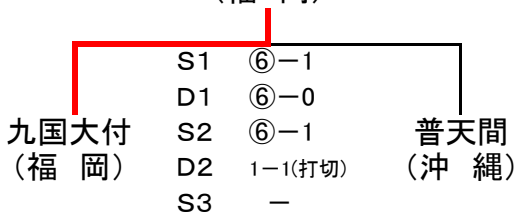

Bブロック 男子 団体 戦

【予選リーグ】

第1パート	A	B	C	D	勝敗	順位	第2パート	E	F	G	H	勝敗	順位
	九国大付 (福岡)	熊本	大分豊府	諫早				普天間 (沖縄)	伊集院	鹿島	宮崎大宮		
九国大付 (福岡)		⑥-1 ⑥-0 ⑥-0 ⑥-1 ⑥-0	⑥-1 ⑦-5 ⑥-1 ⑥-0 ⑥-1	⑥-0 ⑥-1 ⑥-0 ⑥-0 ⑥-0	3-0	1	普天間 (沖縄)		⑥-3 0-⑥ ⑥-2 ⑥-4 ⑥-4	⑥-4 ⑥-2 ⑥-3 ⑥-2 ⑥-4	3-⑥ ⑥-3 2-⑥ ⑥-3 ⑥-0	3-0	1
熊本 (熊本)	1-⑥ 0-⑥ 0-⑥ 1-⑥ 0-⑥		⑥-2 0-⑥ ⑥-3 1-⑥ 2-⑥	⑥-2 2-⑥ ⑥-3 ⑥-3 1-⑥	1-2	3	伊集院 (鹿児島)	3-⑥ ⑥-0 2-⑥ 4-⑥ 4-⑥		2-⑥ ⑦-6(1) 2-⑥ 3-⑥ ⑥-4	2-⑥ ⑥-3 3-⑥ ⑥-2 ⑥-1	1-2	3
大分豊府 (大分)	1-⑥ 5-⑦ 1-⑥ 0-⑥ 1-⑥	2-⑥ ⑥-0 3-⑥ ⑥-1 ⑥-2		⑥-0 ⑥-2 ⑥-2 3-⑥ ⑥-2	2-1	2	鹿島 (佐賀)	4-⑥ 2-⑥ 3-⑥ 2-⑥ 4-⑥	⑥-2 6(1)-⑦ ⑥-2 ⑥-3 4-⑥		4-⑥ 2-⑥ 5-⑦ 0-⑥ ⑦-5	1-2	4
諫早 (長崎)	0-⑥ 1-⑥ 0-⑥ 0-⑥ 0-⑥	2-⑥ ⑥-2 3-⑥ 3-⑥ ⑥-1	0-⑥ 2-⑥ 2-⑥ ⑥-3 2-⑥		0-3	4	宮崎大宮 (宮崎)	⑥-3 3-⑥ ⑥-2 3-⑥ 0-⑥	⑥-2 3-⑥ ⑥-3 2-⑥ 1-⑥	⑥-4 ⑥-2 ⑦-5 ⑥-0 5-⑦		1-2	2

【1位決定戦[各パート1位]

優勝
九国大付
(福岡)