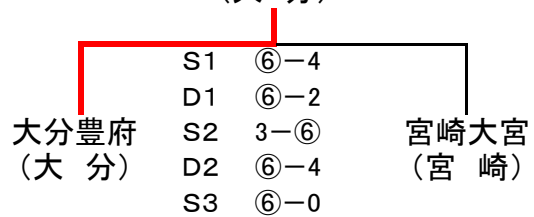

【3位決定戦[各パート2位]

3位
大分豊府
(大分)