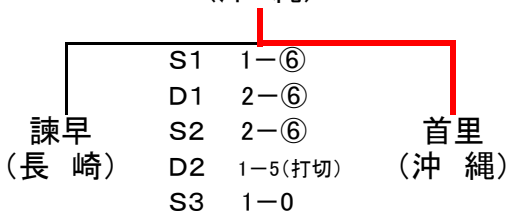

Bブロック 女子 団体 戦

【予選リーグ】

第1パート	A	B	C	D	勝敗	順位	第2パート	E	F	G	H	勝敗	順位
	福岡	大分舞鶴	鳥栖商業	諫早				武岡台	首里	宮崎大宮	八代白百合		
福岡 (福岡)	/	⑥-3 ⑥-3 ⑥-0 ⑥-0 ⑥-4	⑥-4 ⑥-0 ⑥-1 ⑥-2 ⑥-0	⑥-1 ⑥-1 ⑥-0 ⑥-1 ⑥-2	3-0	1	武岡台 (鹿児島)	/	2-⑥ ⑥-2 ⑥-4 ⑦-6(6) 3-⑥	2-⑥ ⑥-1 ⑥-1 ⑥-0 ⑦-6(6)	2-⑥ 5-⑦ 0-⑥ ⑥-2 2-⑥	2-1	2
大分舞鶴 (大分)	3-⑥ 3-⑥ 0-⑥ 0-⑥ 4-⑥	/	⑦-5 ⑥-4 ⑥-4 ⑦-5 ⑥-2	⑥-2 6(5)-⑦ ⑥-4 2-⑥ ⑥-3	2-1	2	首里 (沖縄)	⑥-2 2-⑥ 4-⑥ 6(6)-⑦ ⑥-3	/	⑥-1 2-①(RET) ⑥-4 ⑥-4 ⑥-2	⑥-2 3-⑥ ⑥-3 2-⑥ 6(7)-⑦	1-2	3
鳥栖商業 (佐賀)	4-⑥ 0-⑥ 1-⑥ 2-⑥ 0-⑥	5-⑦ 4-⑥ 4-⑥ 5-⑦ 2-⑥	/	⑥-2 3-⑥ 1-⑥ 4-⑥ 0-⑥	0-3	4	宮崎大宮 (宮崎)	⑥-2 1-⑥ 1-⑥ 0-⑥ 6(6)-⑦	1-⑥ ①-2(RET) 4-⑥ 4-⑥ 2-⑥	/	4-⑥ 2-⑥ 0-⑥ 1-⑥ 2-⑥	0-3	4
諫早 (長崎)	1-⑥ 1-⑥ 0-⑥ 1-⑥ 2-⑥	2-⑥ ⑦-6(5) 4-⑥ ⑥-2 3-⑥	2-⑥ ⑥-3 ⑥-1 ⑥-4 ⑥-0	/	1-2	3	八代白百合 (熊本)	⑥-2 ⑦-5 ⑥-0 2-⑥ ⑥-2	2-⑥ ⑥-3 3-⑥ ⑥-2 ⑦-6(7)	⑥-4 ⑥-2 ⑥-0 ⑥-1 ⑥-2	/	3-0	1

【1位決定戦[各パート1位]

優勝
福岡
(福岡)

【3位決定戦[各パート2位]

3位
大分舞鶴
(大分)

【5位決定戦[各パート3位]

5位
首里
(沖縄)

【7位決定戦[各パート4位]

7位
鳥栖商業
(佐賀)