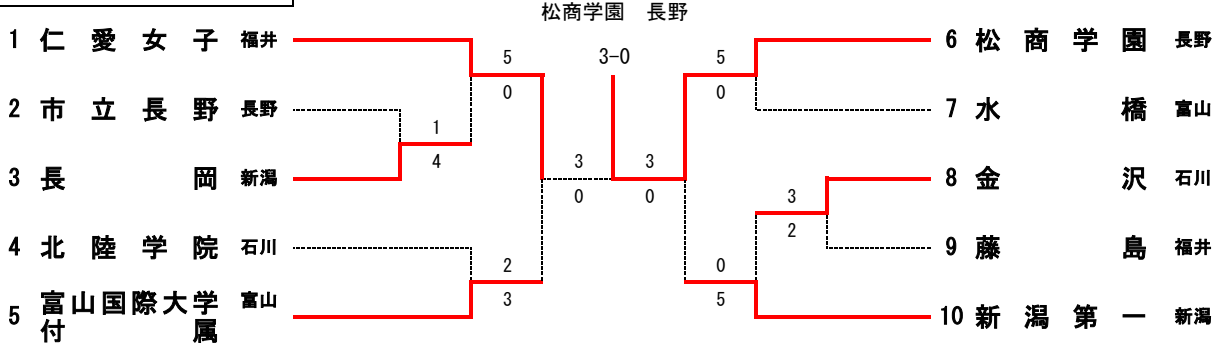

第 42 回 全国選抜高校テニス大会 北信越地区大会 結果報告

福井運動公園県営テニス場
福井市わかばテニスコート
福井市西公園テニスコート

令和元年 10月18日（金）～10月20日（日）

男子組合わせ

順位戦（3～4位決定戦）

順位戦（5～6位決定戦）

女子組合わせ

順位戦（3～4位決定戦）