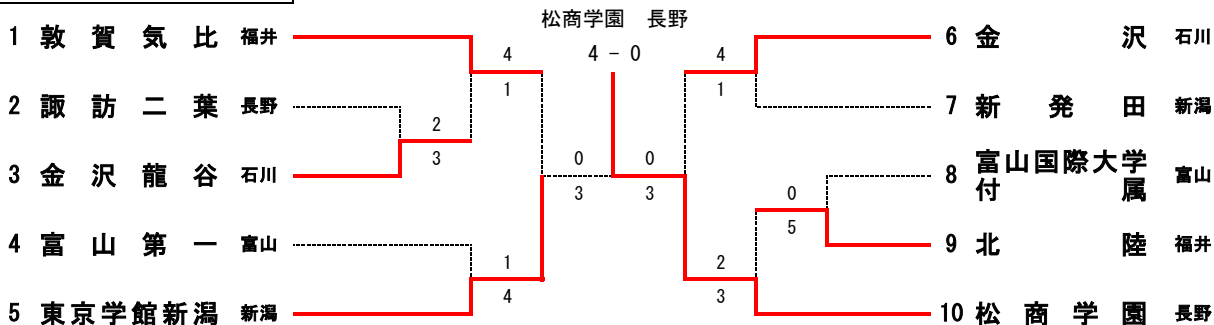

第 42 回 全国選抜高校テニス大会 北信越地区大会 結果報告

福井運動公園県営テニス場
福井市わかばテニスコート
福井市西公園テニスコート

令和元年 10月18日（金）～10月20日（日）

男子組合わせ

順位戦（3～4位決定戦）

順位戦（5～6位決定戦）

女子組合わせ

順位戦（3～4位決定戦）