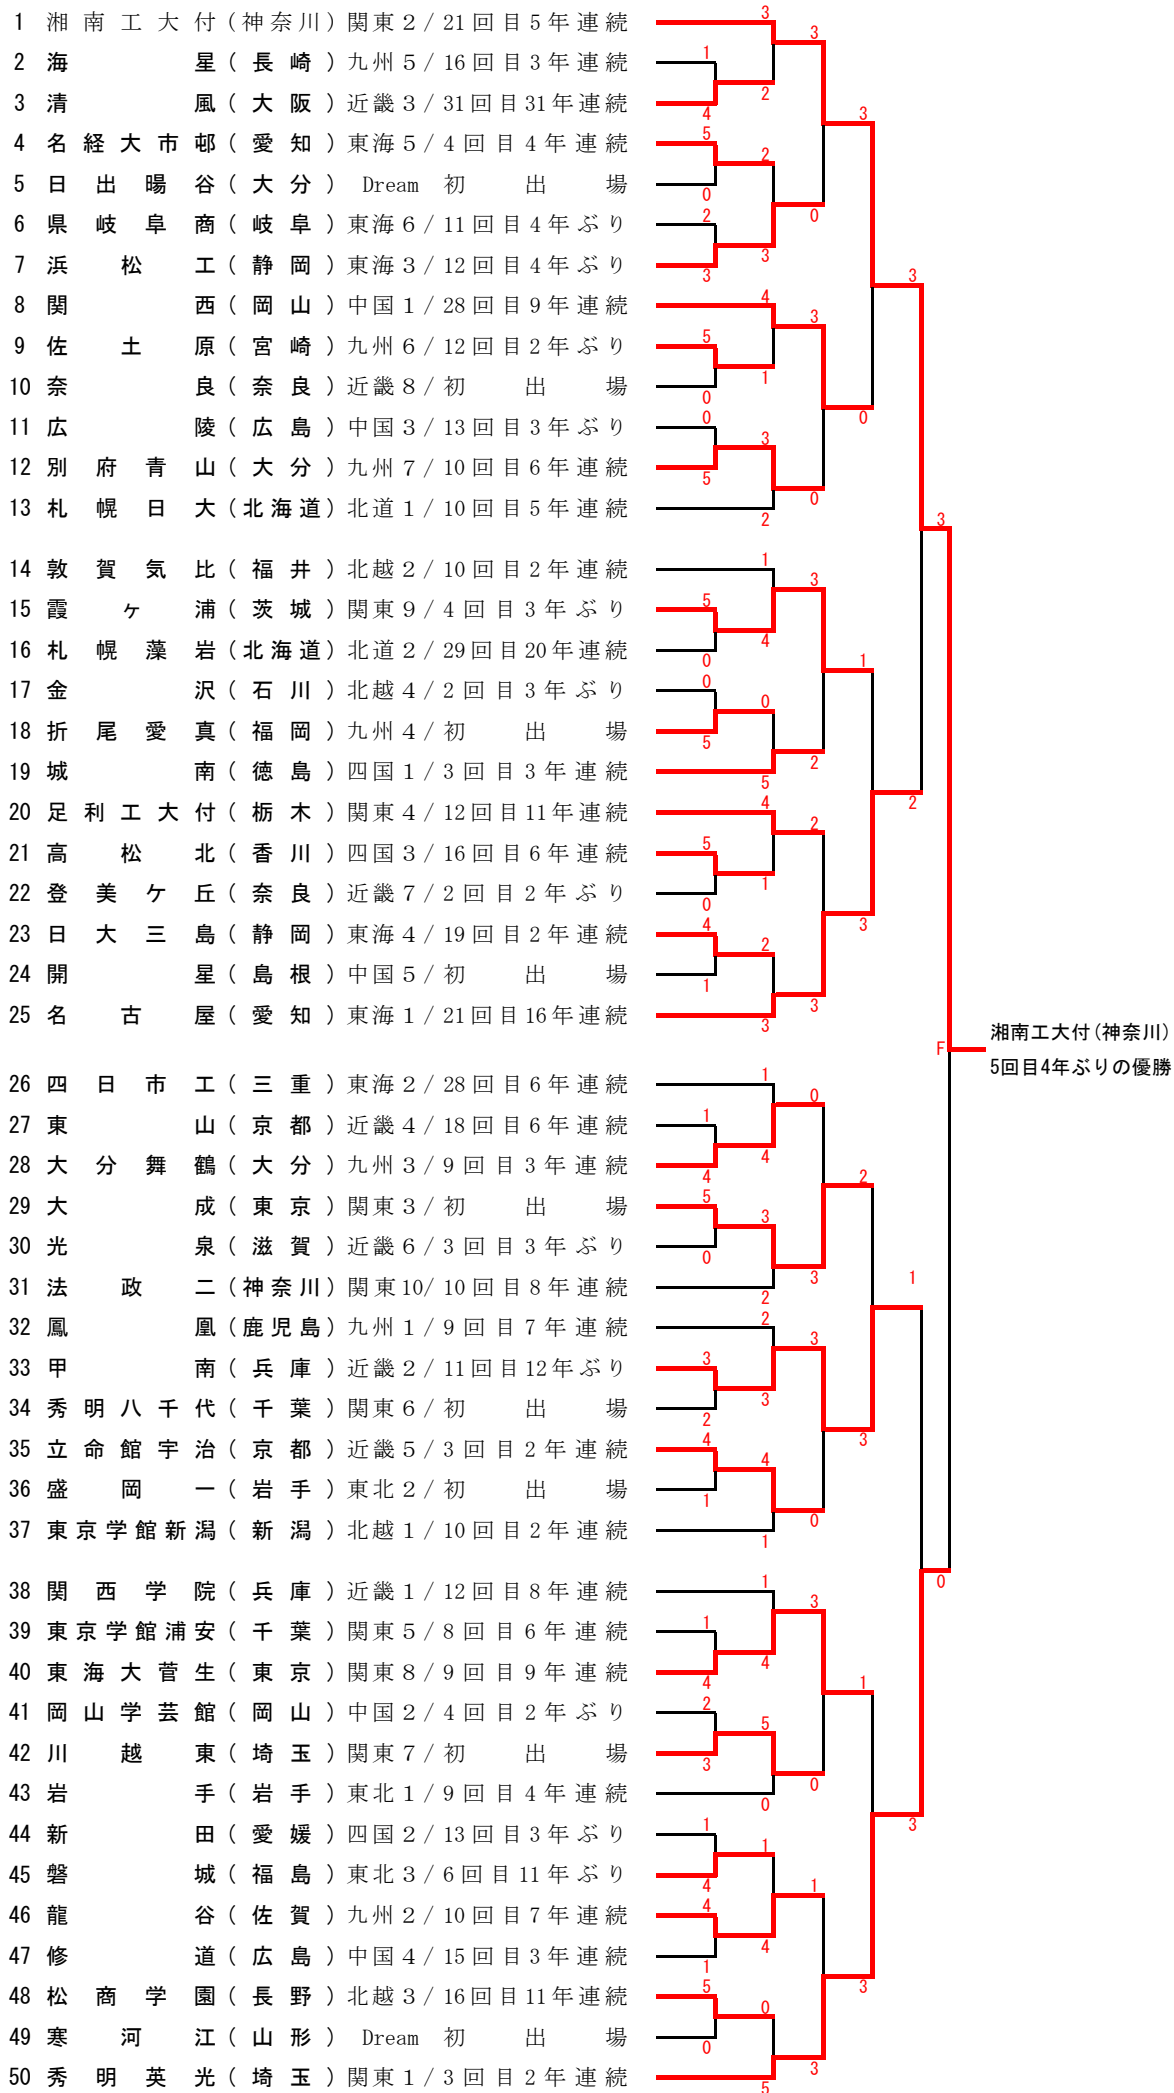

### 31回全国選抜高校テニス大会 男子組み合わせ

31回全国選抜高校テニス大会 女子組み合わせ

園田学園(兵庫)  
11回目5年ぶり