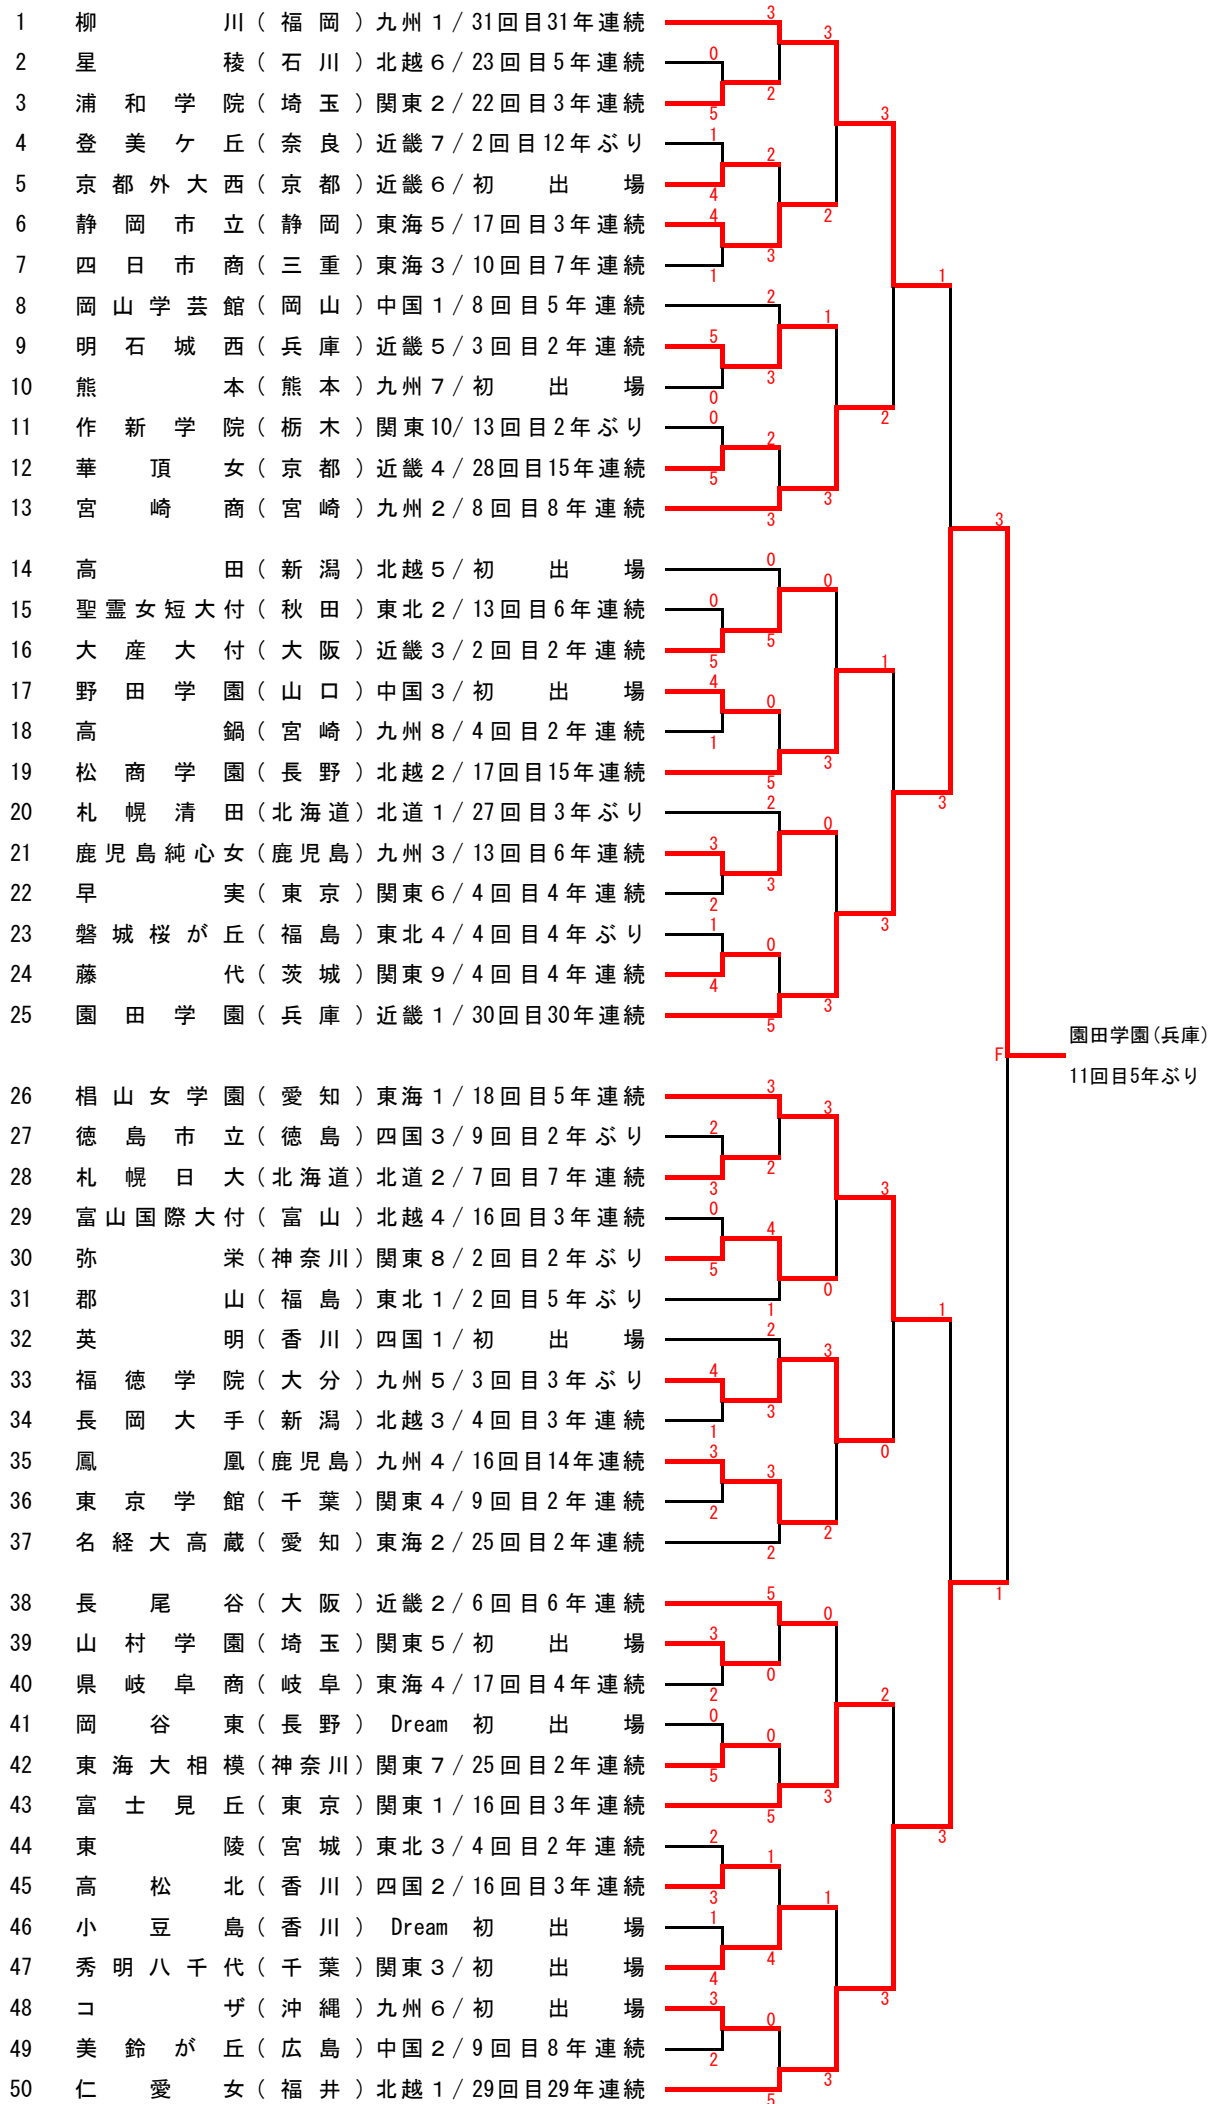

### 31回全国選抜高校テニス大会 男子組み合わせ

31回全国選抜高校テニス大会 女子組み合わせ

園田学園(兵庫)  
11回目5年ぶり